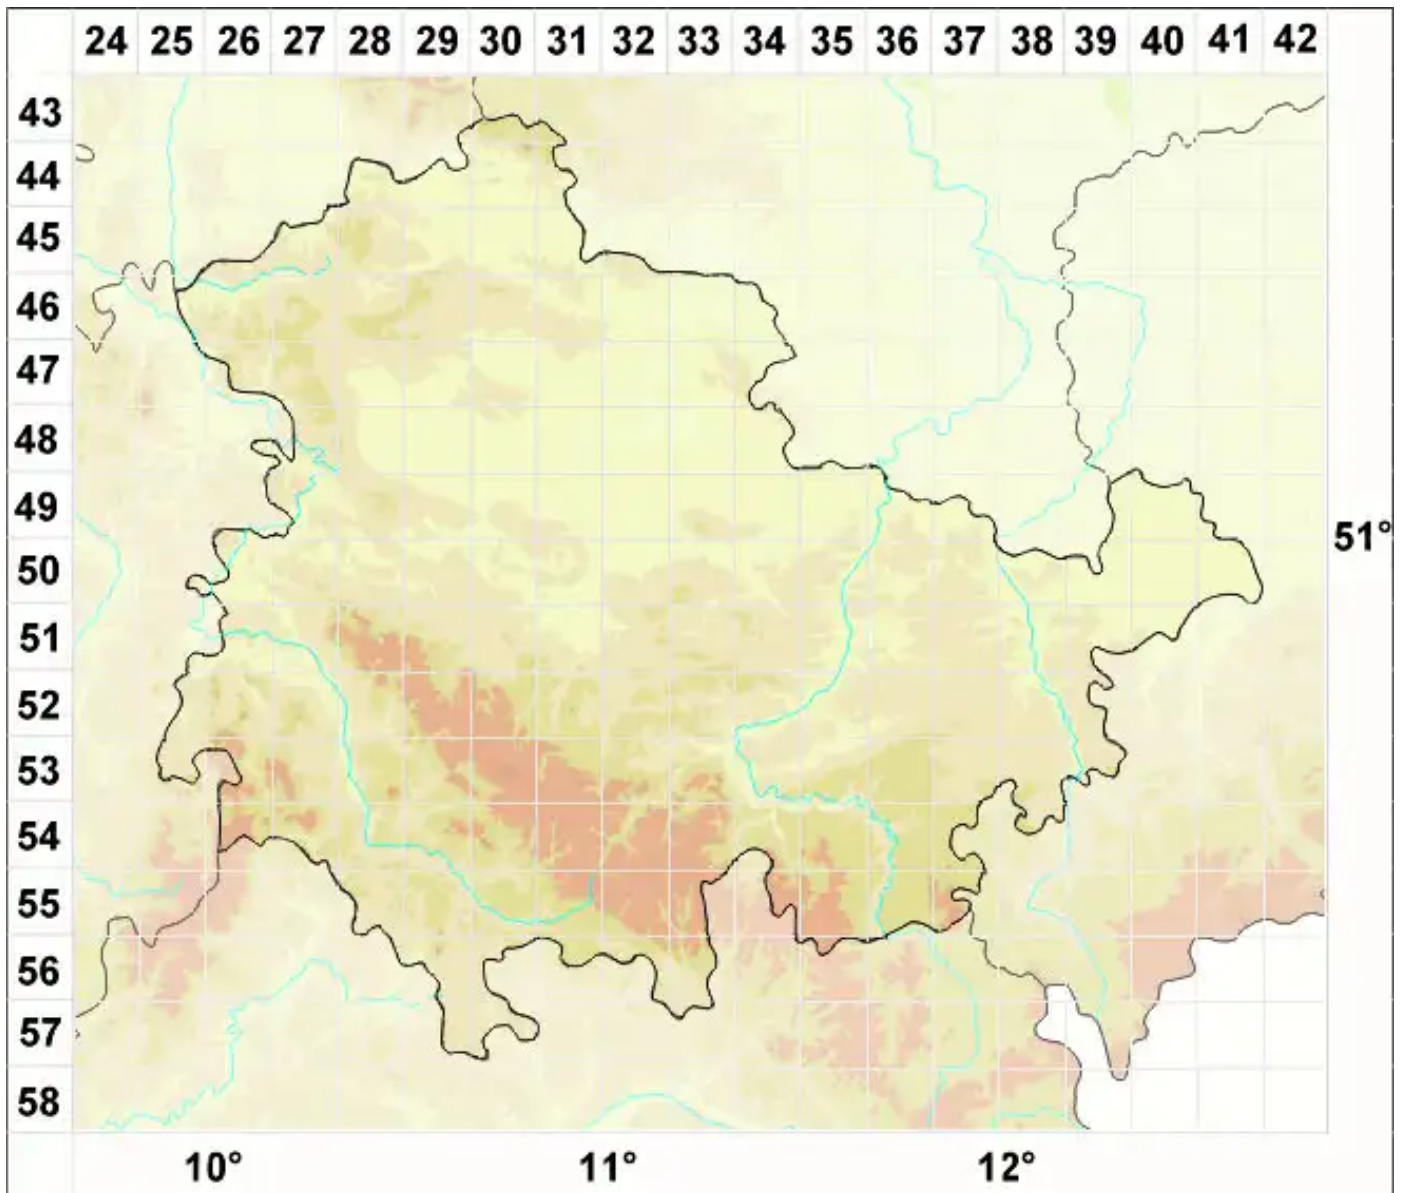

Lecidea albolivida Lettau

Weißbläuliche Schwarznapfflechte

Legende:

- Symbole:**
- Ausgefülltes Symbol:
Zeitraum von 1980 bis heute (Aktuelle Angabe)
 - Leeres Symbol:
Zeitraum vor 1980 (Altangabe)
 - Quadrat: Herbarbeleg