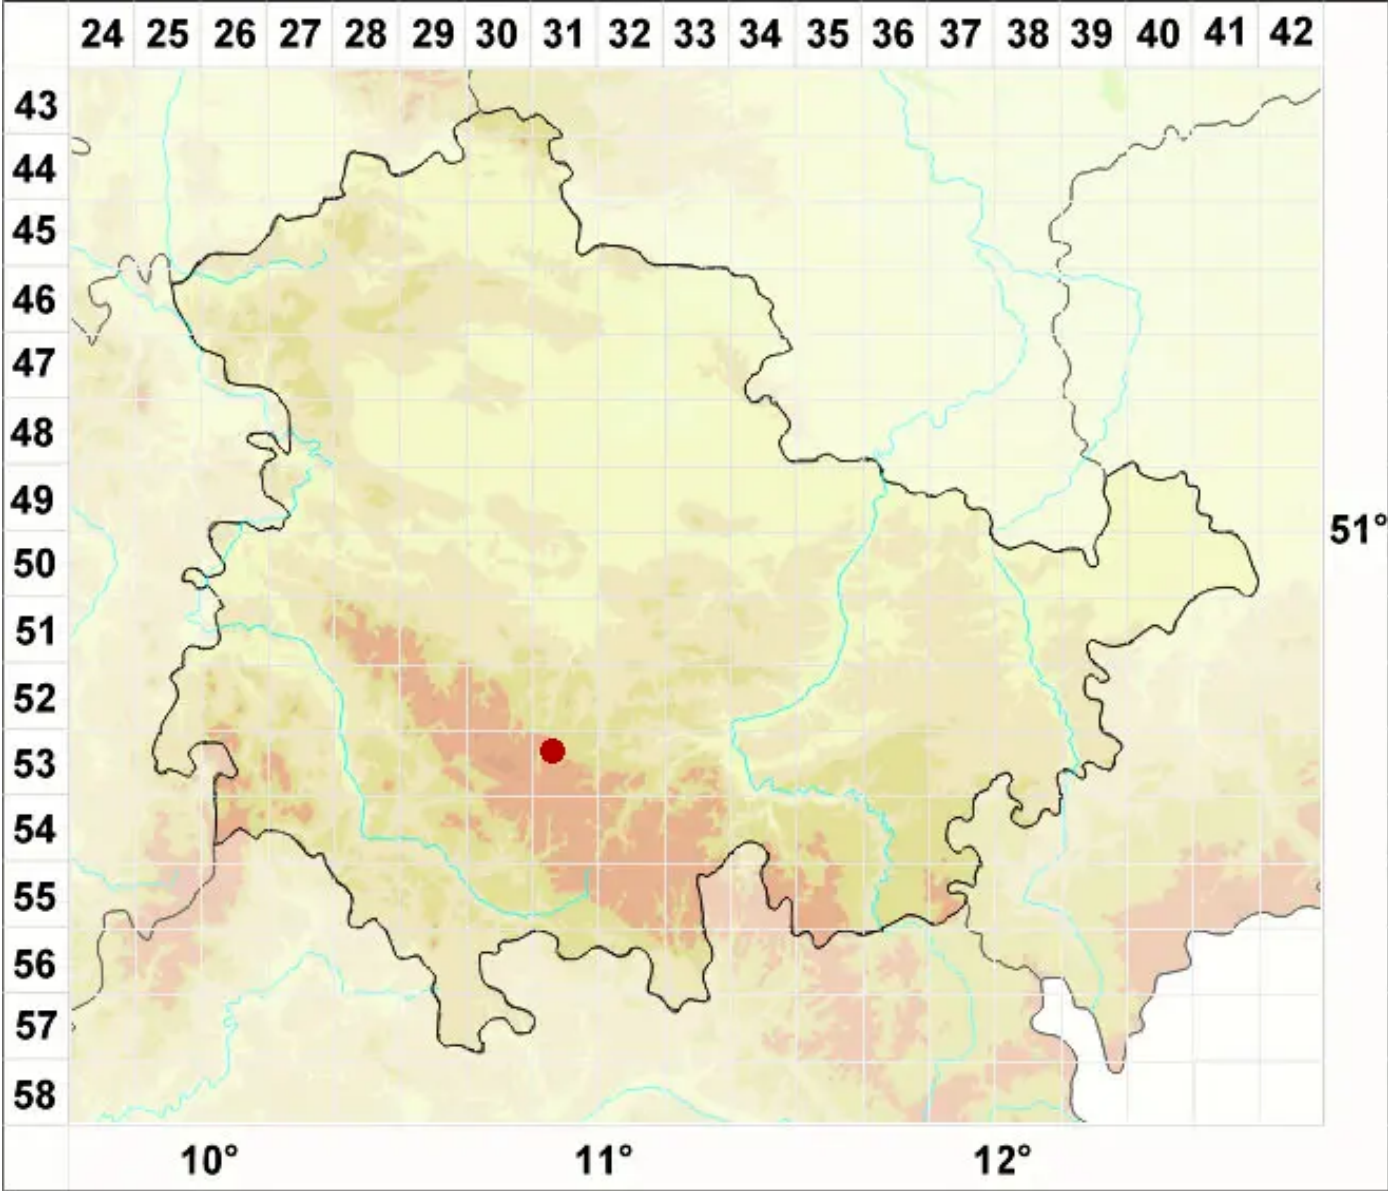

Lecidea ahlesii (Hepp) Nyl.

Ahles' Schwarznappflechte

Legende:

- Symbole:**
Ausgefülltes Symbol:
Zeitraum von 1980 bis heute (Aktuelle Angabe)
Leeres Symbol:
Zeitraum vor 1980 (Altangabe)
Quadrat: Herbarbeleg