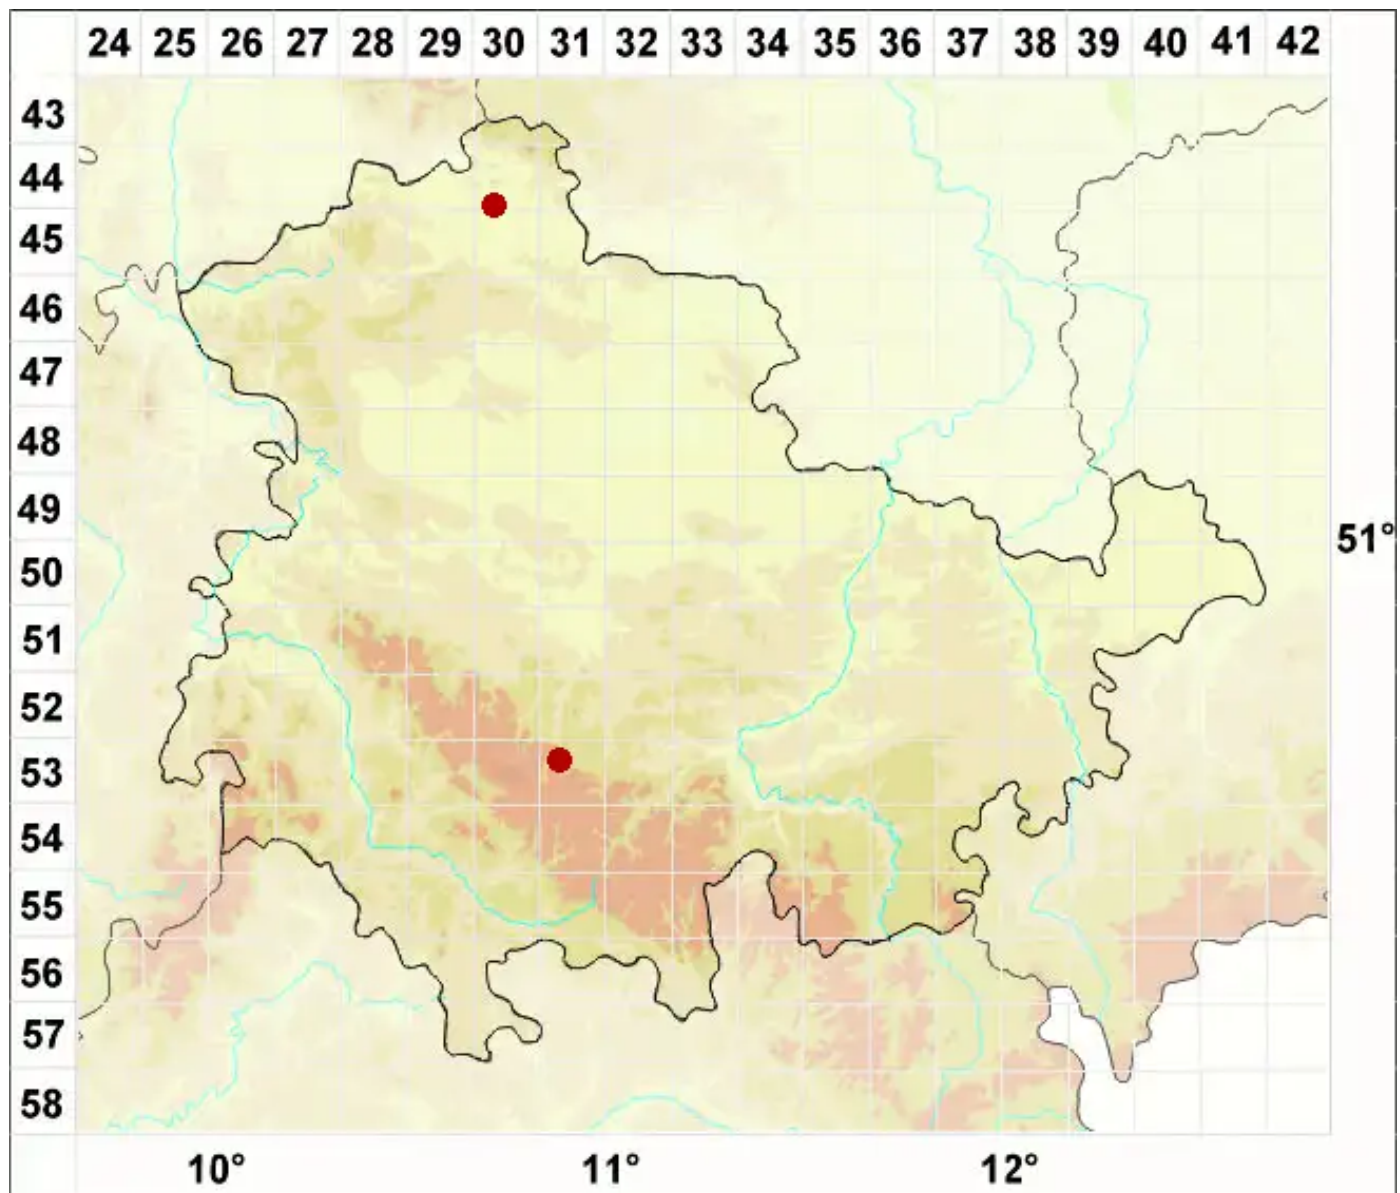

# Lecidea ahlesii (Hepp) Nyl.

Ahles' Schwarznappflechte

Legende:

- Symbole:**  
Ausgefülltes Symbol:  
Zeitraum von 1980 bis heute (Aktuelle Angabe)  
Leeres Symbol:  
Zeitraum vor 1980 (Altangabe)  
Quadrat: Herbarbeleg