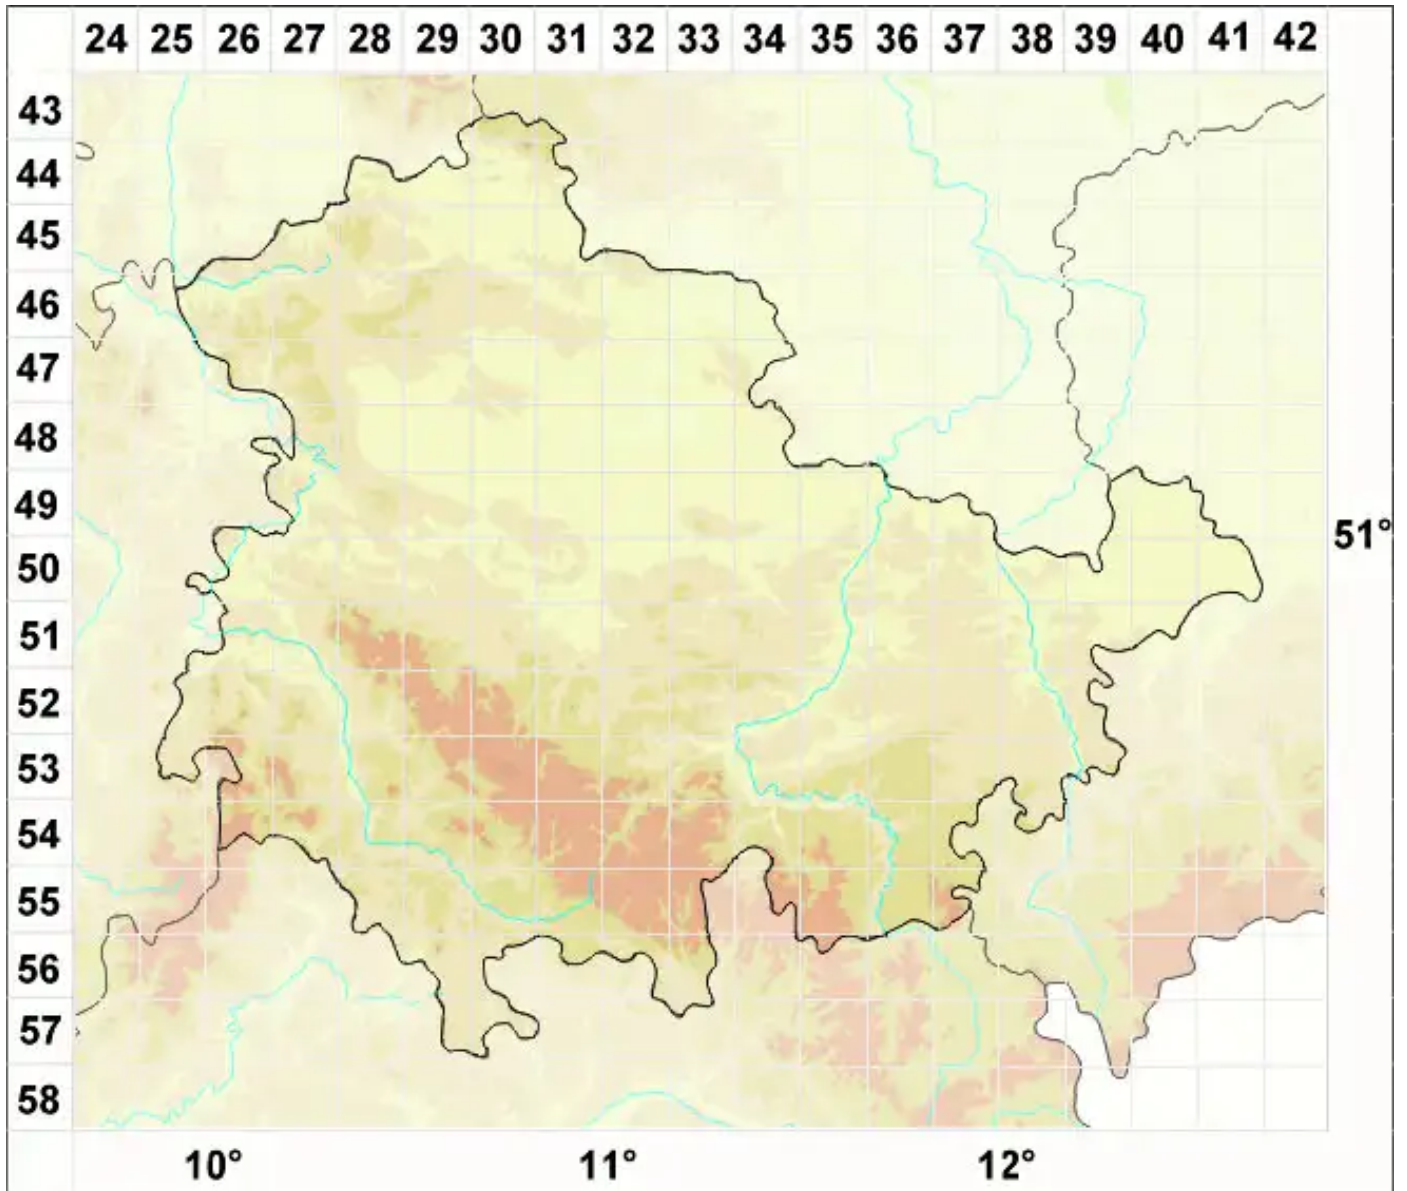

# Lecanora zosteræ (Ach.) Nyl.

See gras-Kuchenflechte

Legende:

- Symbole:**
- Ausgefülltes Symbol:  
Zeitraum von 1980 bis heute (Aktuelle Angabe)
  - Leeres Symbol:  
Zeitraum vor 1980 (Altangabe)
  - Quadrat: Herbarbeleg