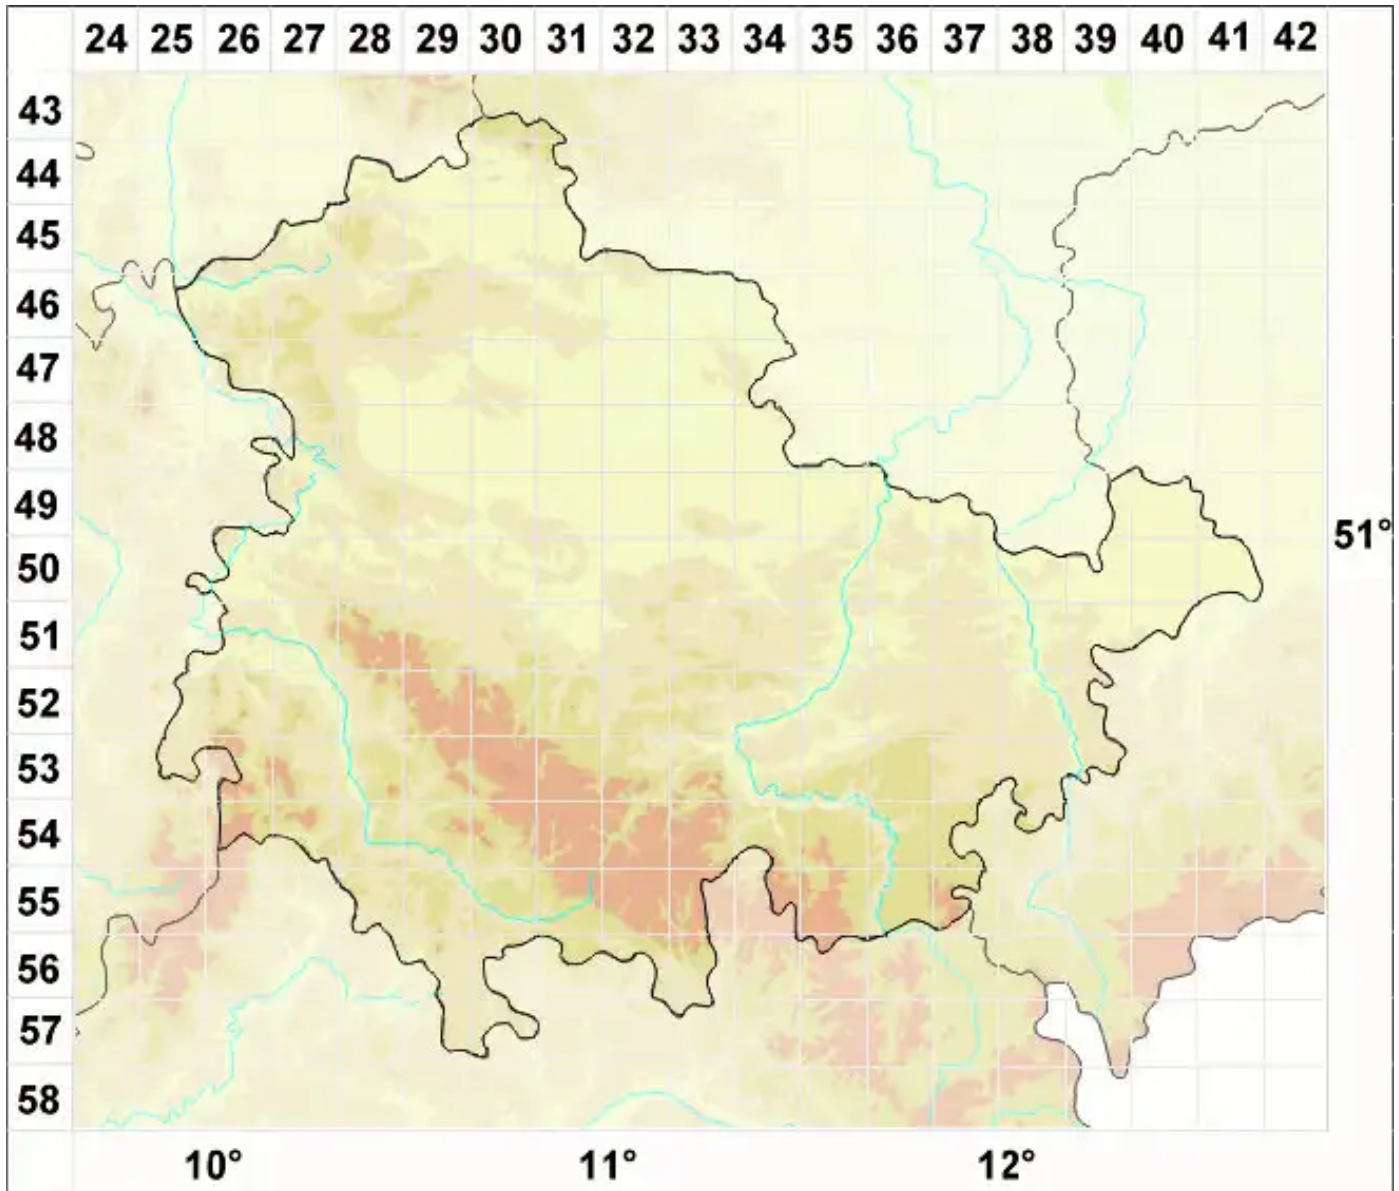

# Lecanora zosteræ (Ach.) Nyl.

See gras-Kuchenflechte

Legende:

**Symbole:**

Ausgefülltes Symbol:  
Zeitraum von 1980 bis heute (Aktuelle Angabe)

Leeres Symbol:  
Zeitraum vor 1980 (Altangabe)

Quadrat: Herbarbeleg