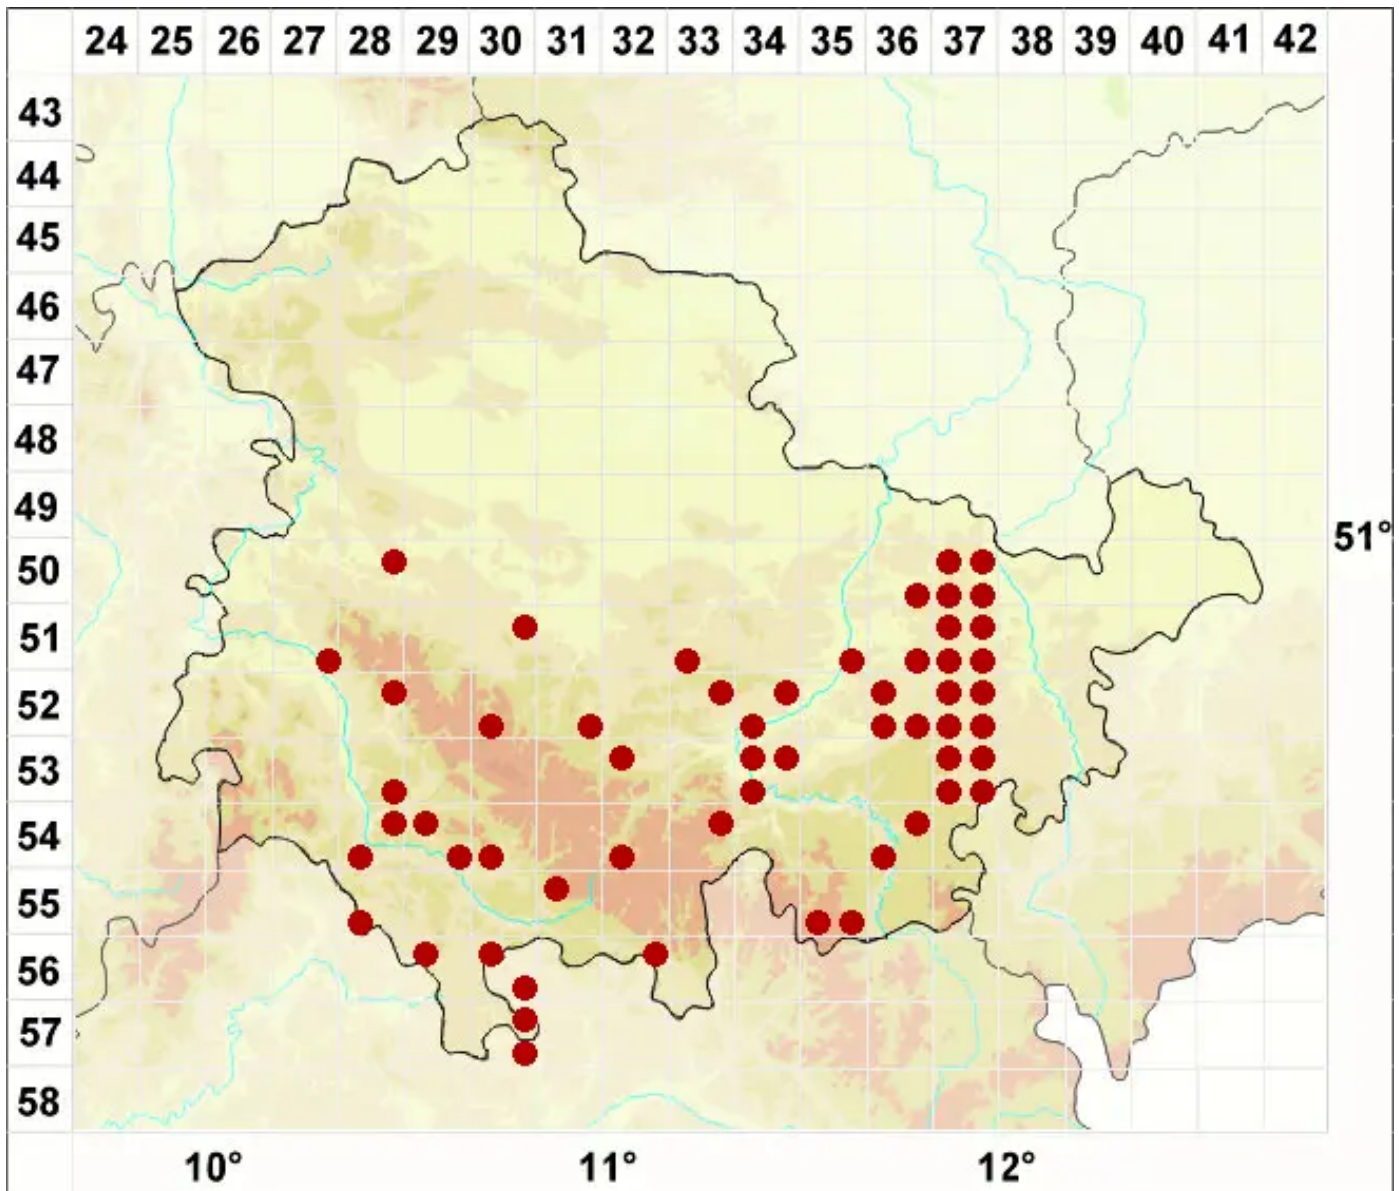

# Lecanora semipallida H. Magn.

Bleiche Kuchenflechte

Legende:

- Symbole:**
- Ausgefülltes Symbol:  
Zeitraum von 1980 bis heute (Aktuelle Angabe)
  - Leeres Symbol:  
Zeitraum vor 1980 (Altangabe)
  - Quadrat: Herbarbeleg