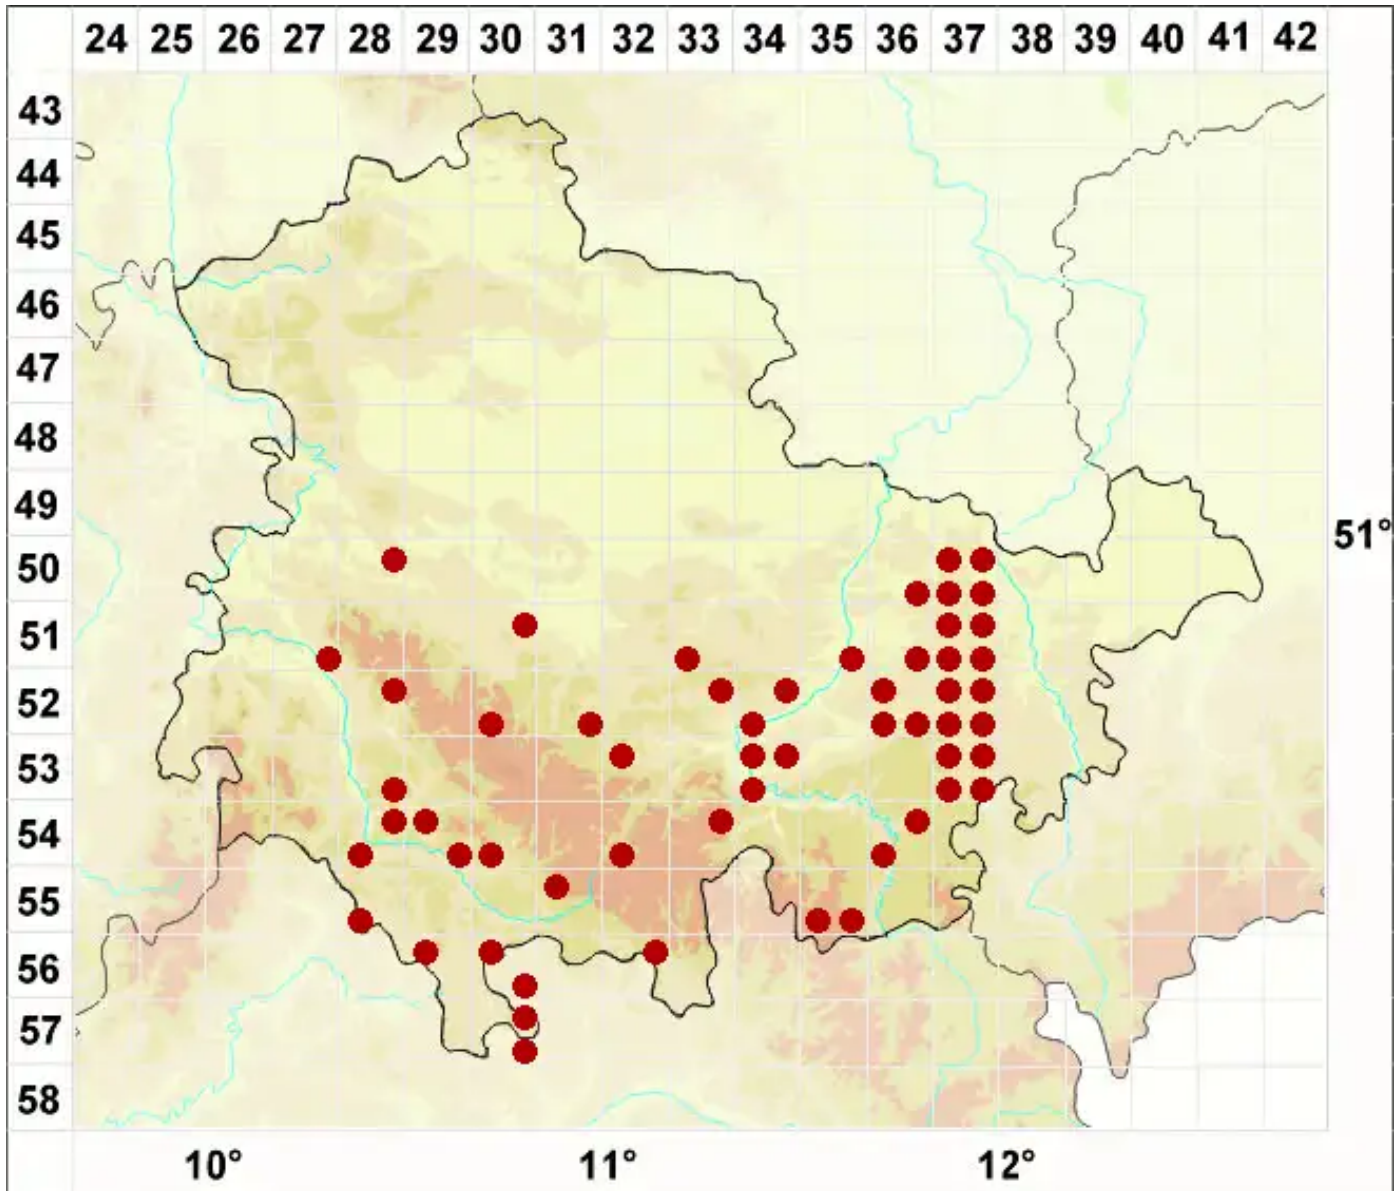

Lecanora semipallida H. Magn.

Bleiche Kuchenflechte

Legende:

Symbole:
Ausgefülltes Symbol:
Zeitraum von 1980 bis heute (Aktuelle Angabe)
Leeres Symbol:
Zeitraum vor 1980 (Altangabe)
Quadrat: Herbarbeleg