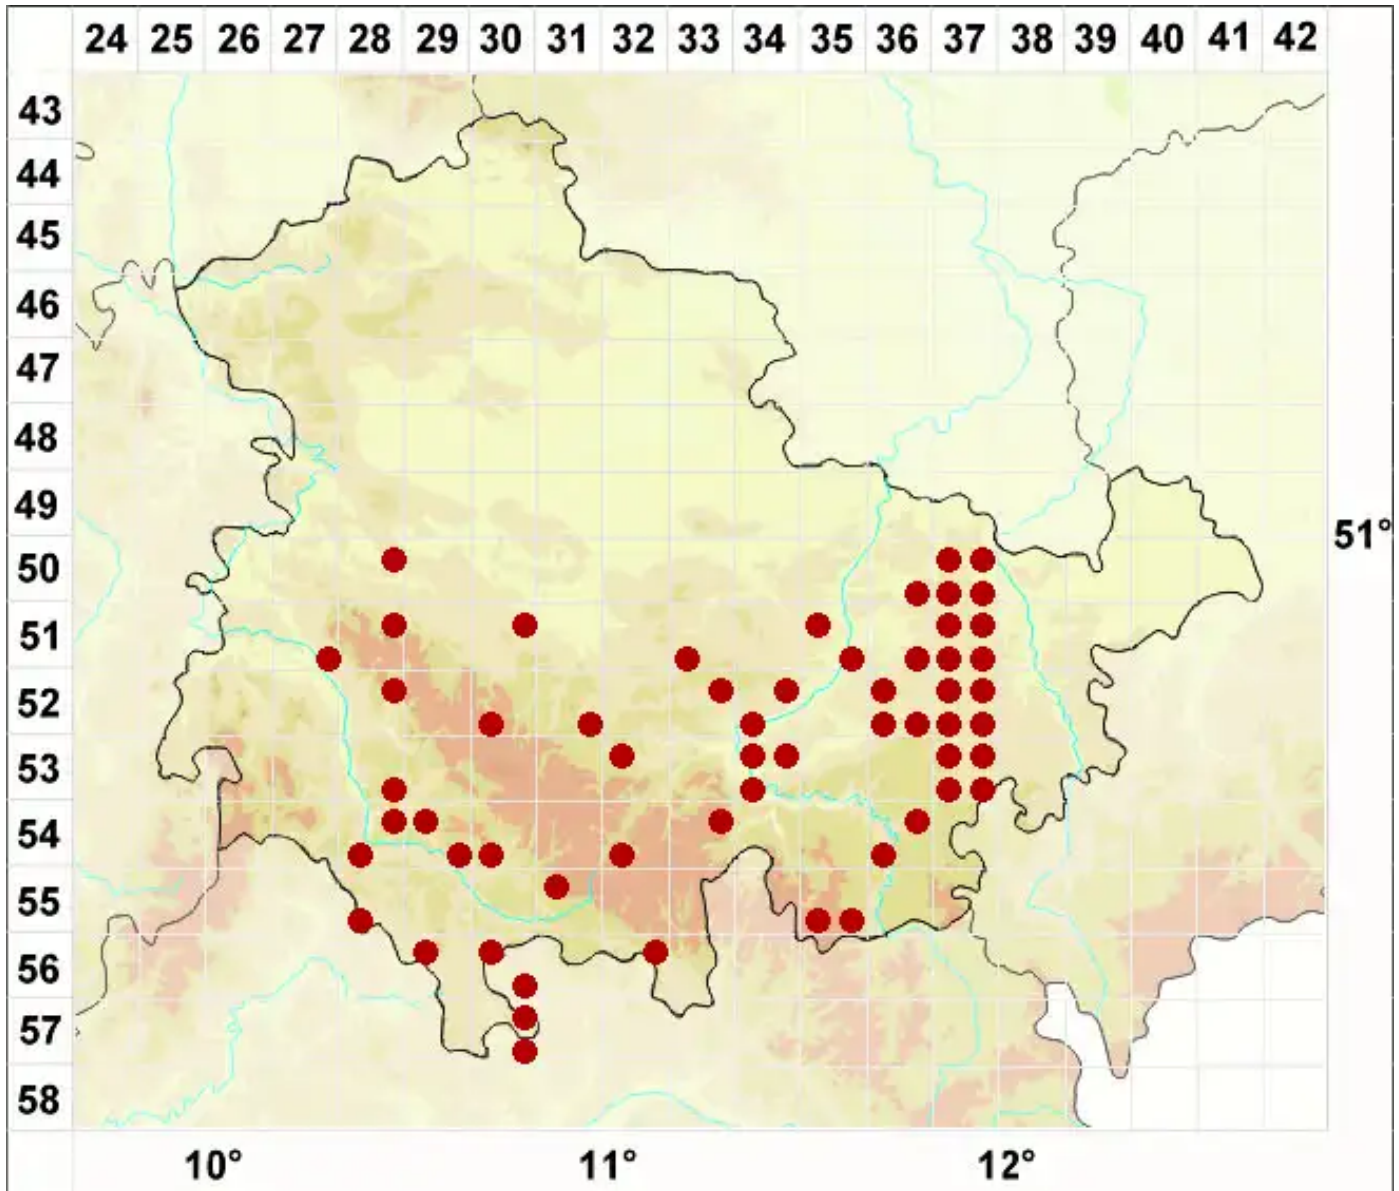

Lecanora semipallida H. Magn.

Bleiche Kuchenflechte

Legende:

Symbole:

Ausgefülltes Symbol:
Zeitraum von 1980 bis heute (Aktuelle Angabe)

Leeres Symbol:
Zeitraum vor 1980 (Altangabe)

Quadrat: Herbarbeleg