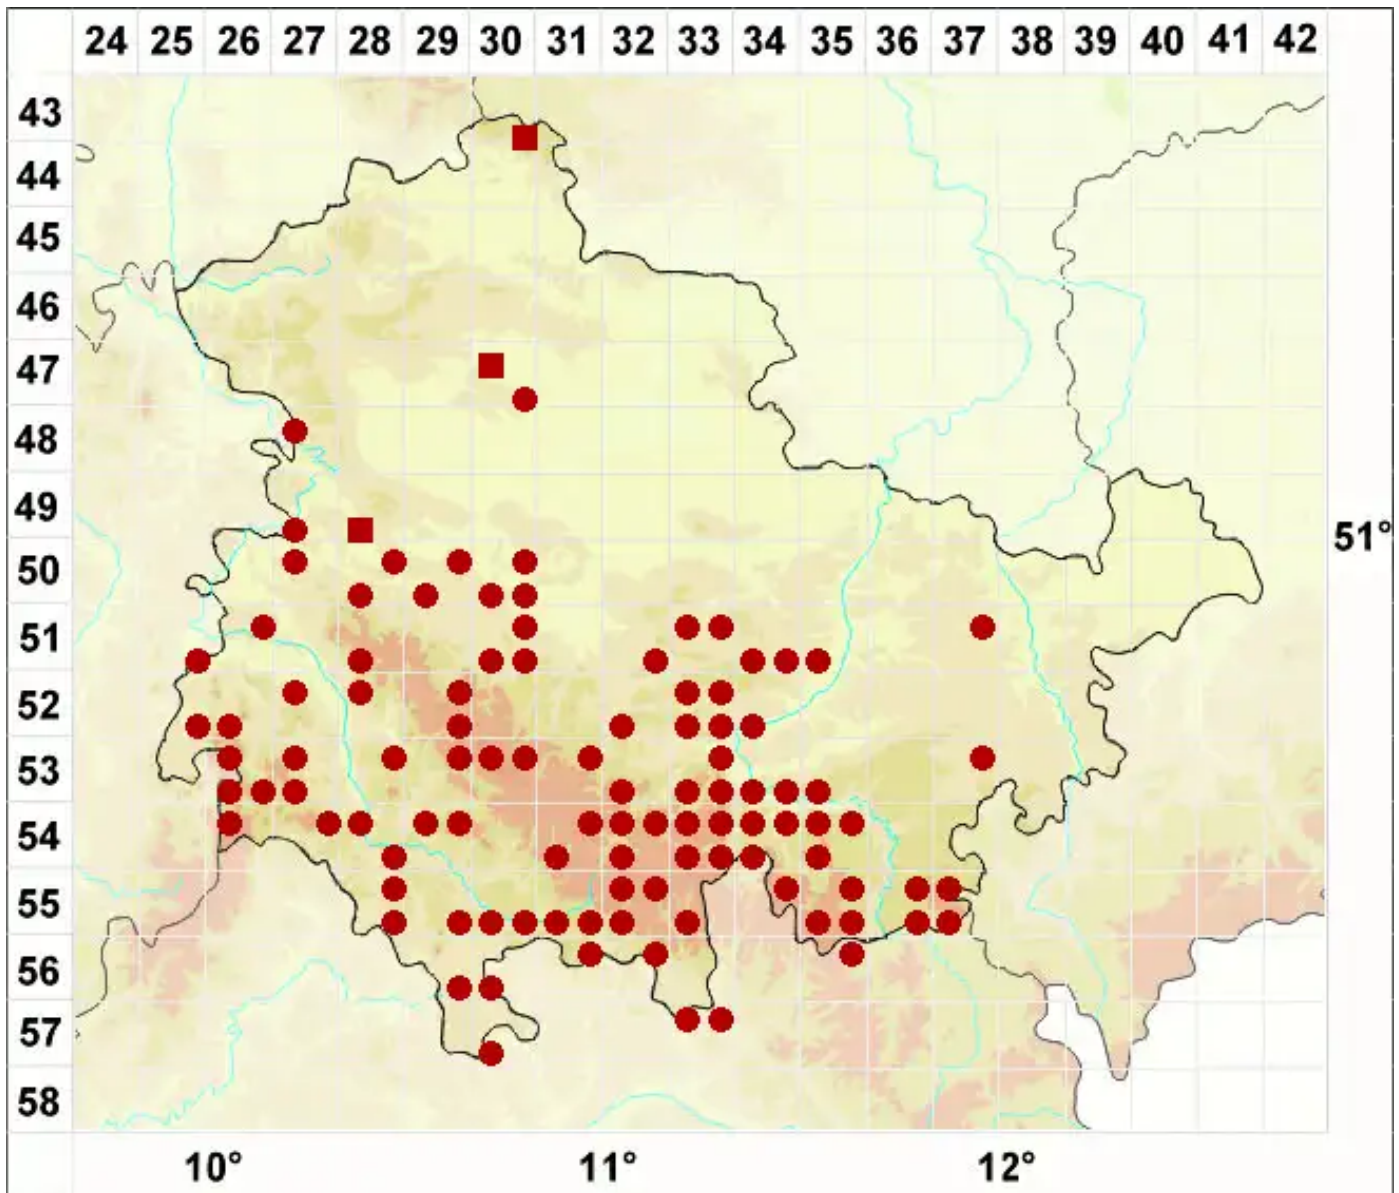

# Lecanora varia (Hoffm.) Ach.

Veränderliche Kuchenflechte

Legende:

- Symbole:**  
Ausgefülltes Symbol:  
Zeitraum von 1980 bis heute (Aktuelle Angabe)  
Leeres Symbol:  
Zeitraum vor 1980 (Altangabe)  
Quadrat: Herbarbeleg