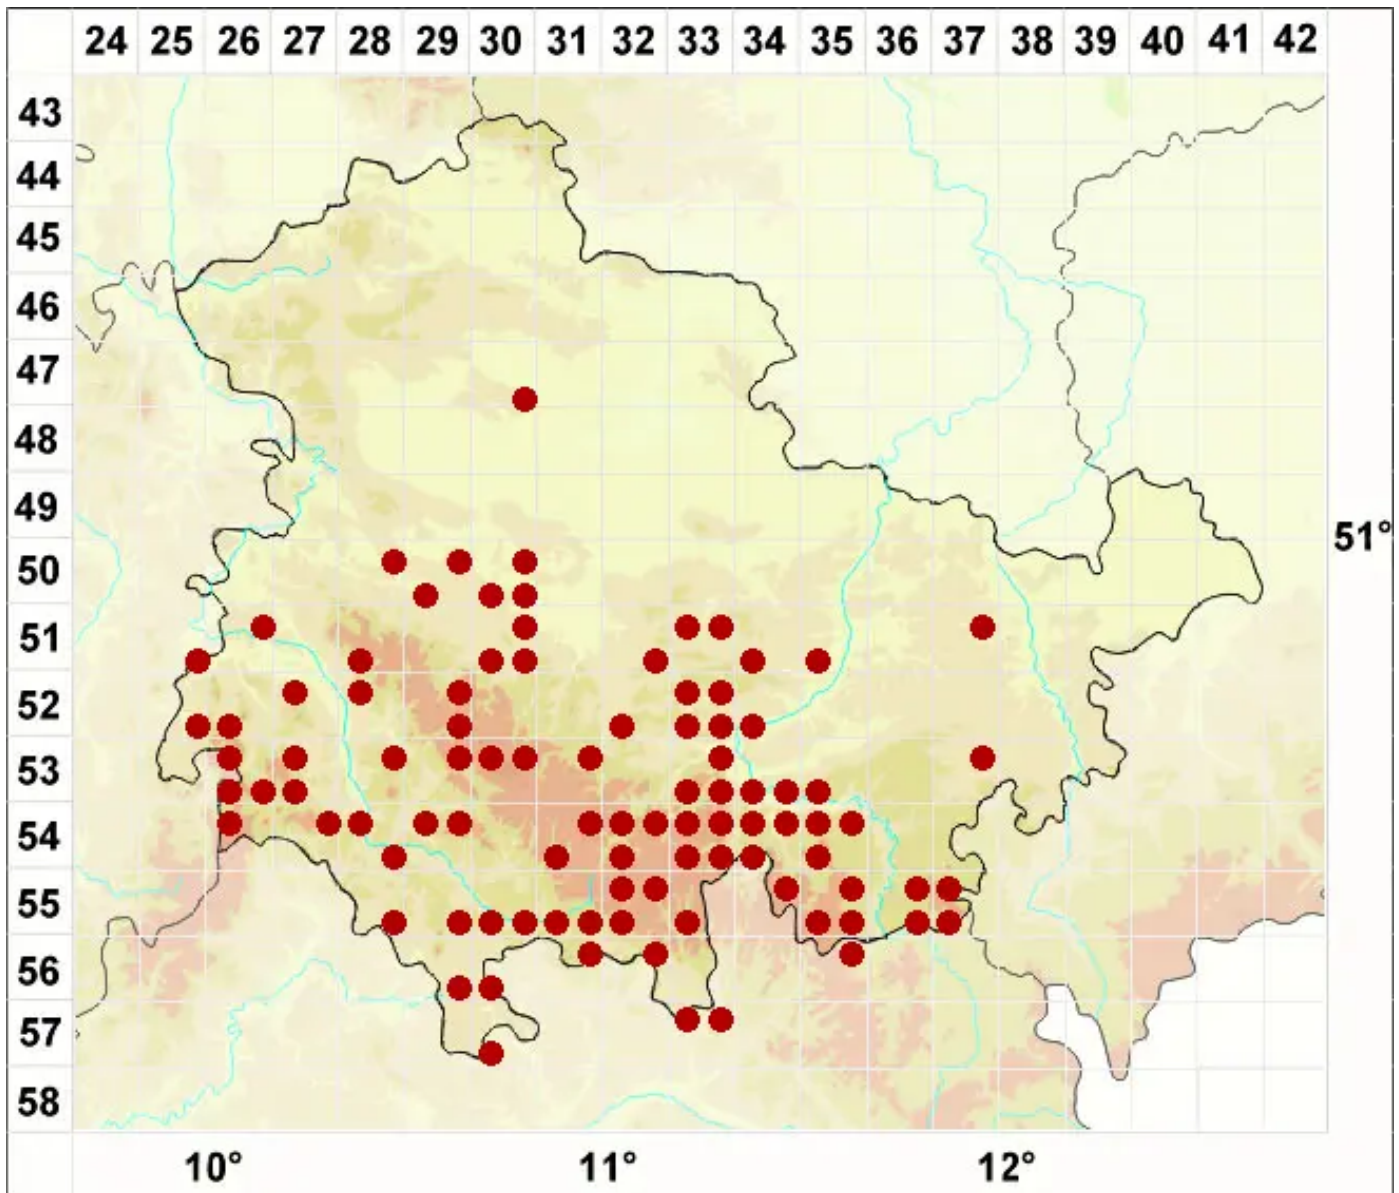

# Lecanora varia (Hoffm.) Ach.

Veränderliche Kuchenflechte

Legende:

- Symbole:**  
Ausgefülltes Symbol:  
Zeitraum von 1980 bis heute (Aktuelle Angabe)  
Leeres Symbol:  
Zeitraum vor 1980 (Altangabe)  
Quadrat: Herbarbeleg