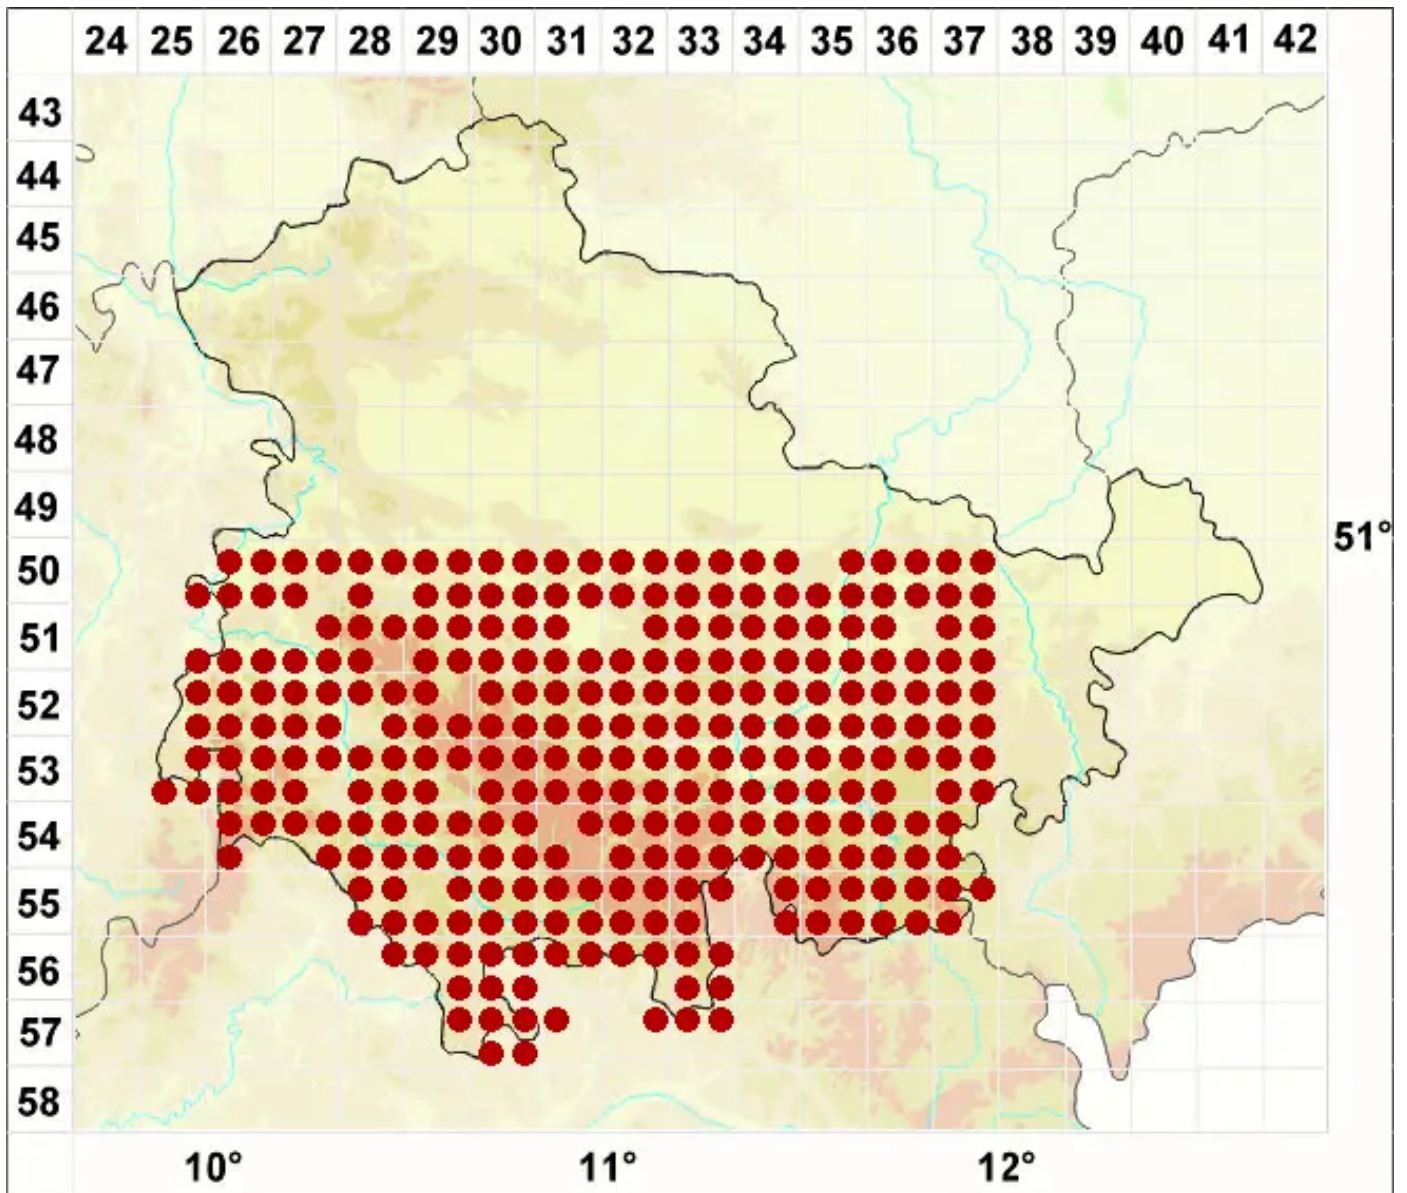

Lecanora dispersa (Pers.) Röhl.

Zerstreutfrüchtige Kuchenflechte

Legende:

Symbole:

Ausgefülltes Symbol:
Zeitraum von 1980 bis heute (Aktuelle Angabe)

Leeres Symbol:
Zeitraum vor 1980 (Altangabe)

Quadrat: Herbarbeleg