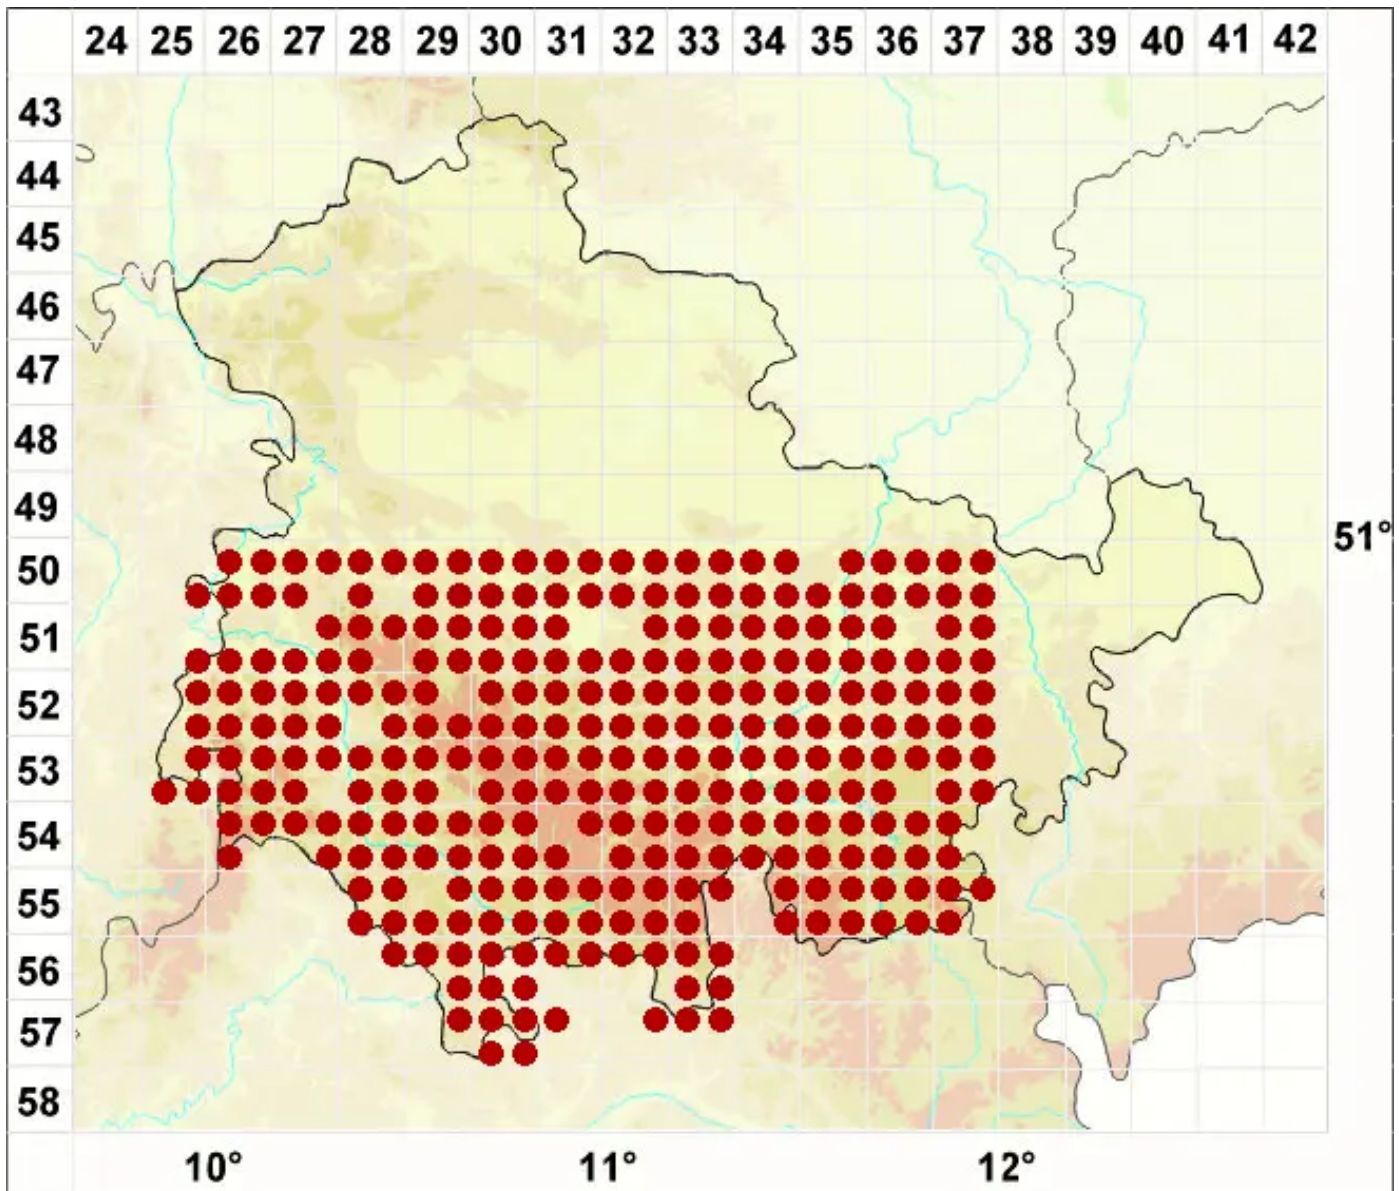

Lecanora dispersa (Pers.) Röhl.

Zerstreutfrüchtige Kuchenflechte

Legende:

Symbole:

Ausgefülltes Symbol:
Zeitraum von 1980 bis heute (Aktuelle Angabe)

Leeres Symbol:
Zeitraum vor 1980 (Altangabe)

Quadrat: Herbarbeleg