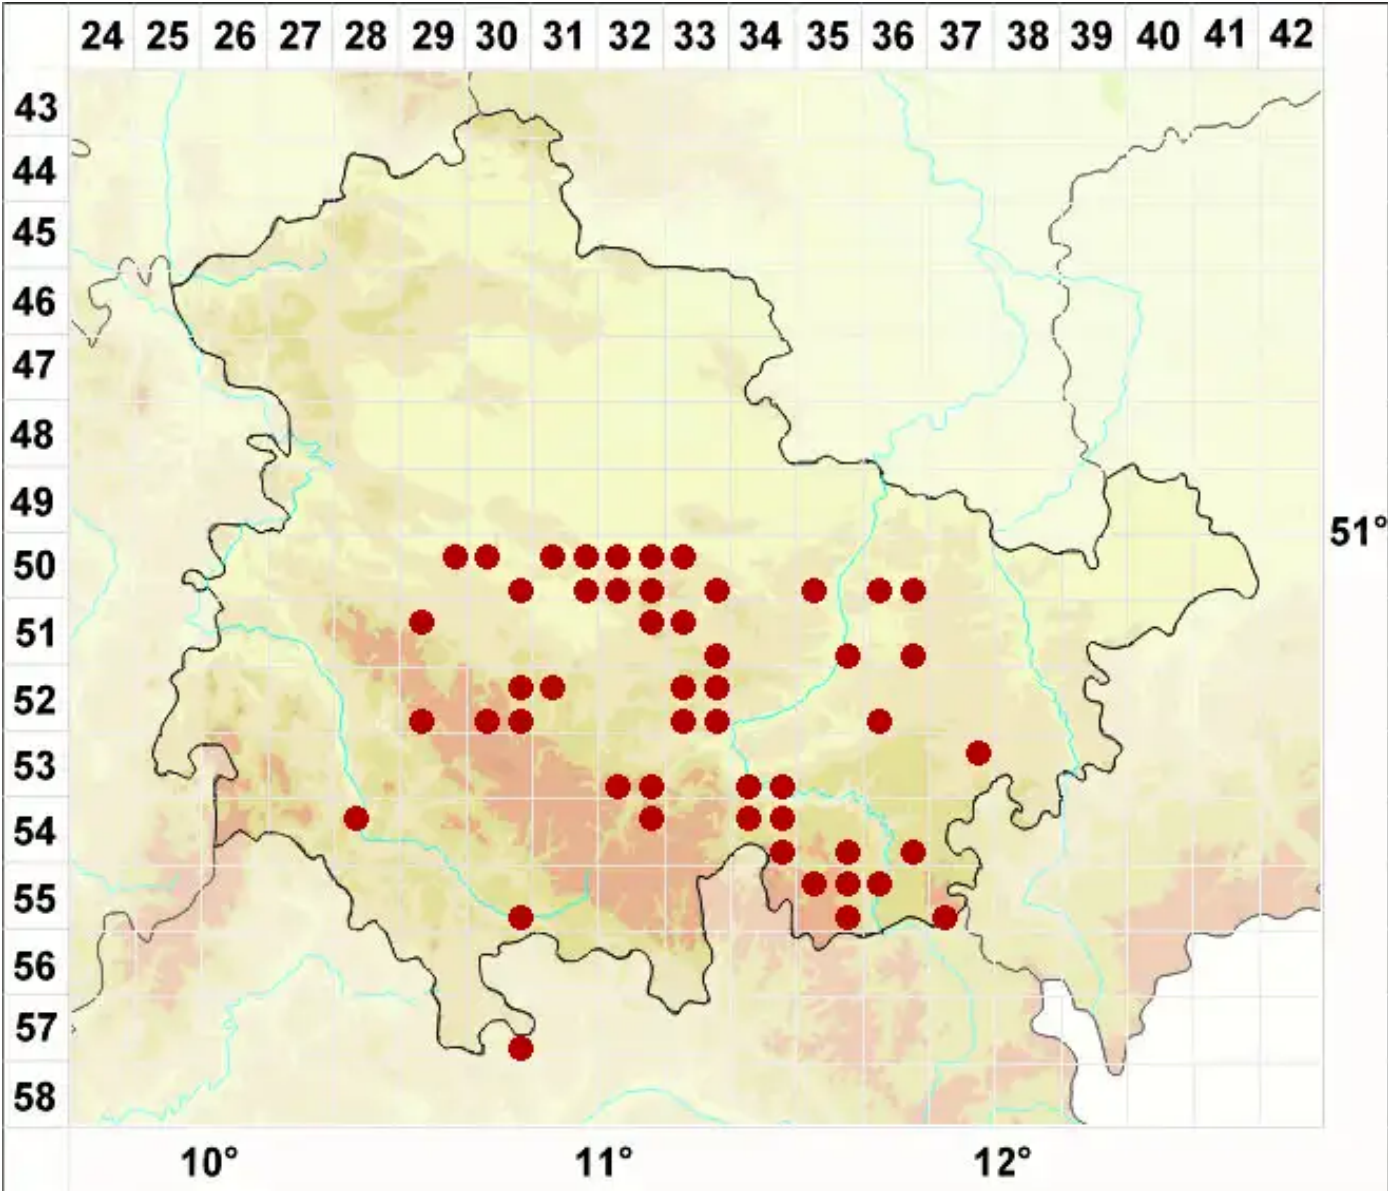

Lecanora umbrina (Ach.) Massal.

Legende:

- Symbole:**
- Ausgefülltes Symbol:
Zeitraum von 1980 bis heute (Aktuelle Angabe)
 - Leeres Symbol:
Zeitraum vor 1980 (Altangabe)
 - Quadrat: Herbarbeleg