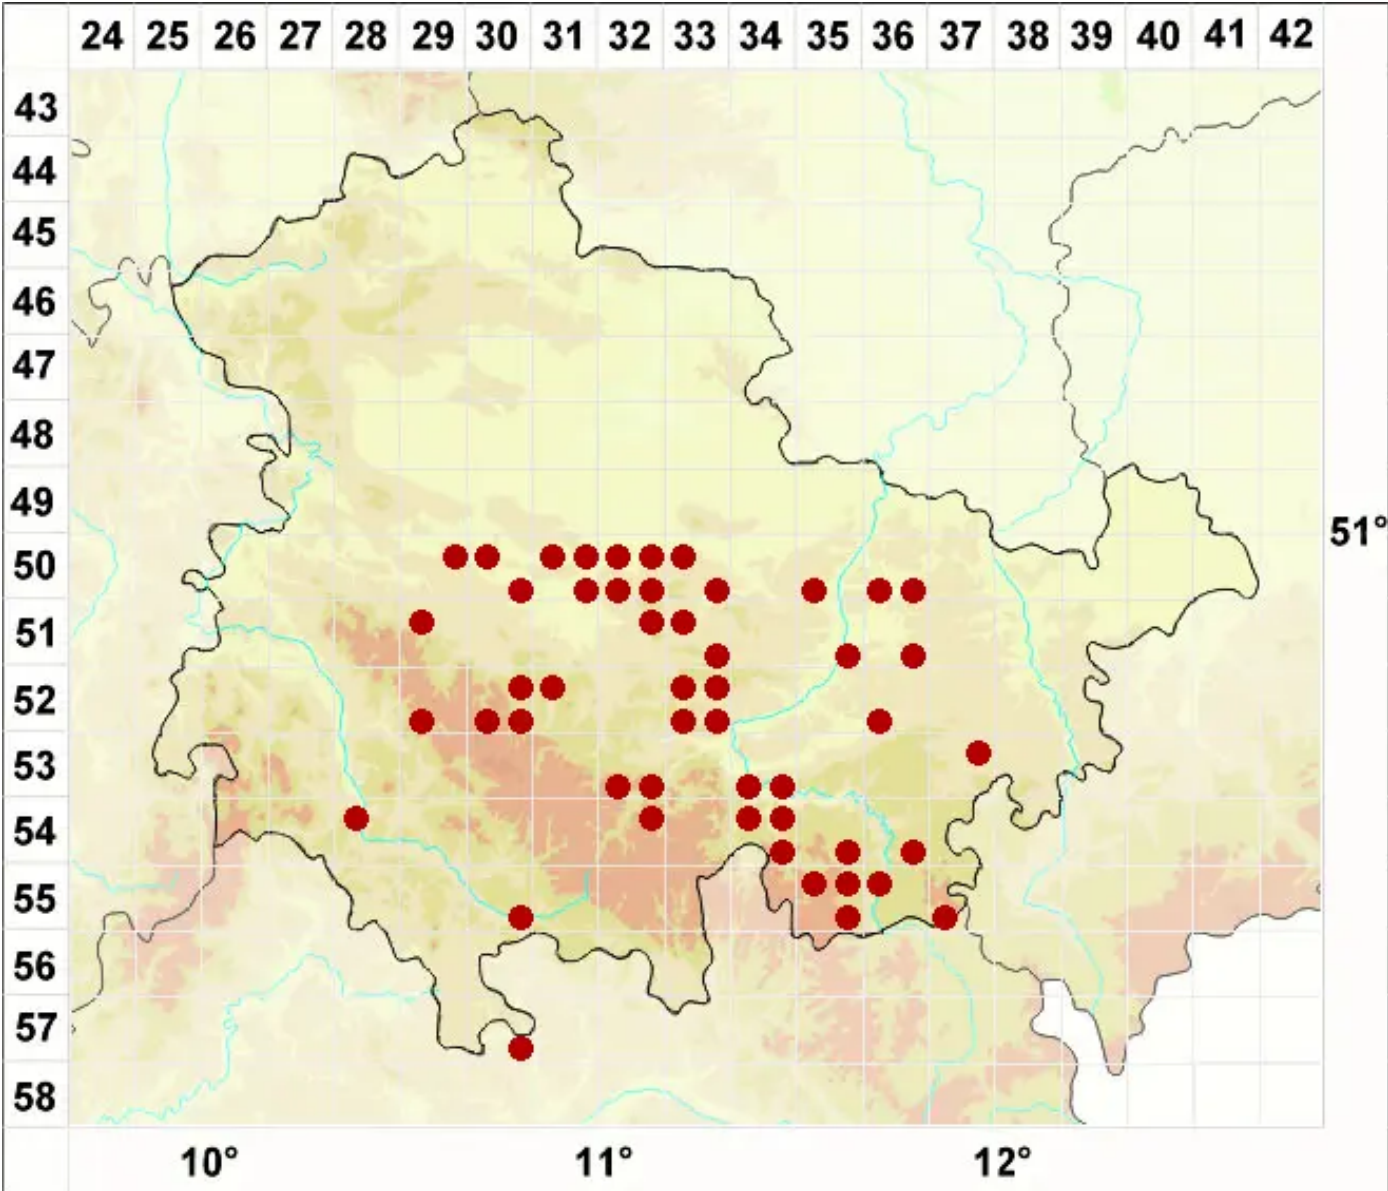

Lecanora umbrina (Ach.) Massal.

Legende:

- Symbole:**
- Ausgefülltes Symbol:
Zeitraum von 1980 bis heute (Aktuelle Angabe)
 - Leeres Symbol:
Zeitraum vor 1980 (Altangabe)
 - Quadrat: Herbarbeleg