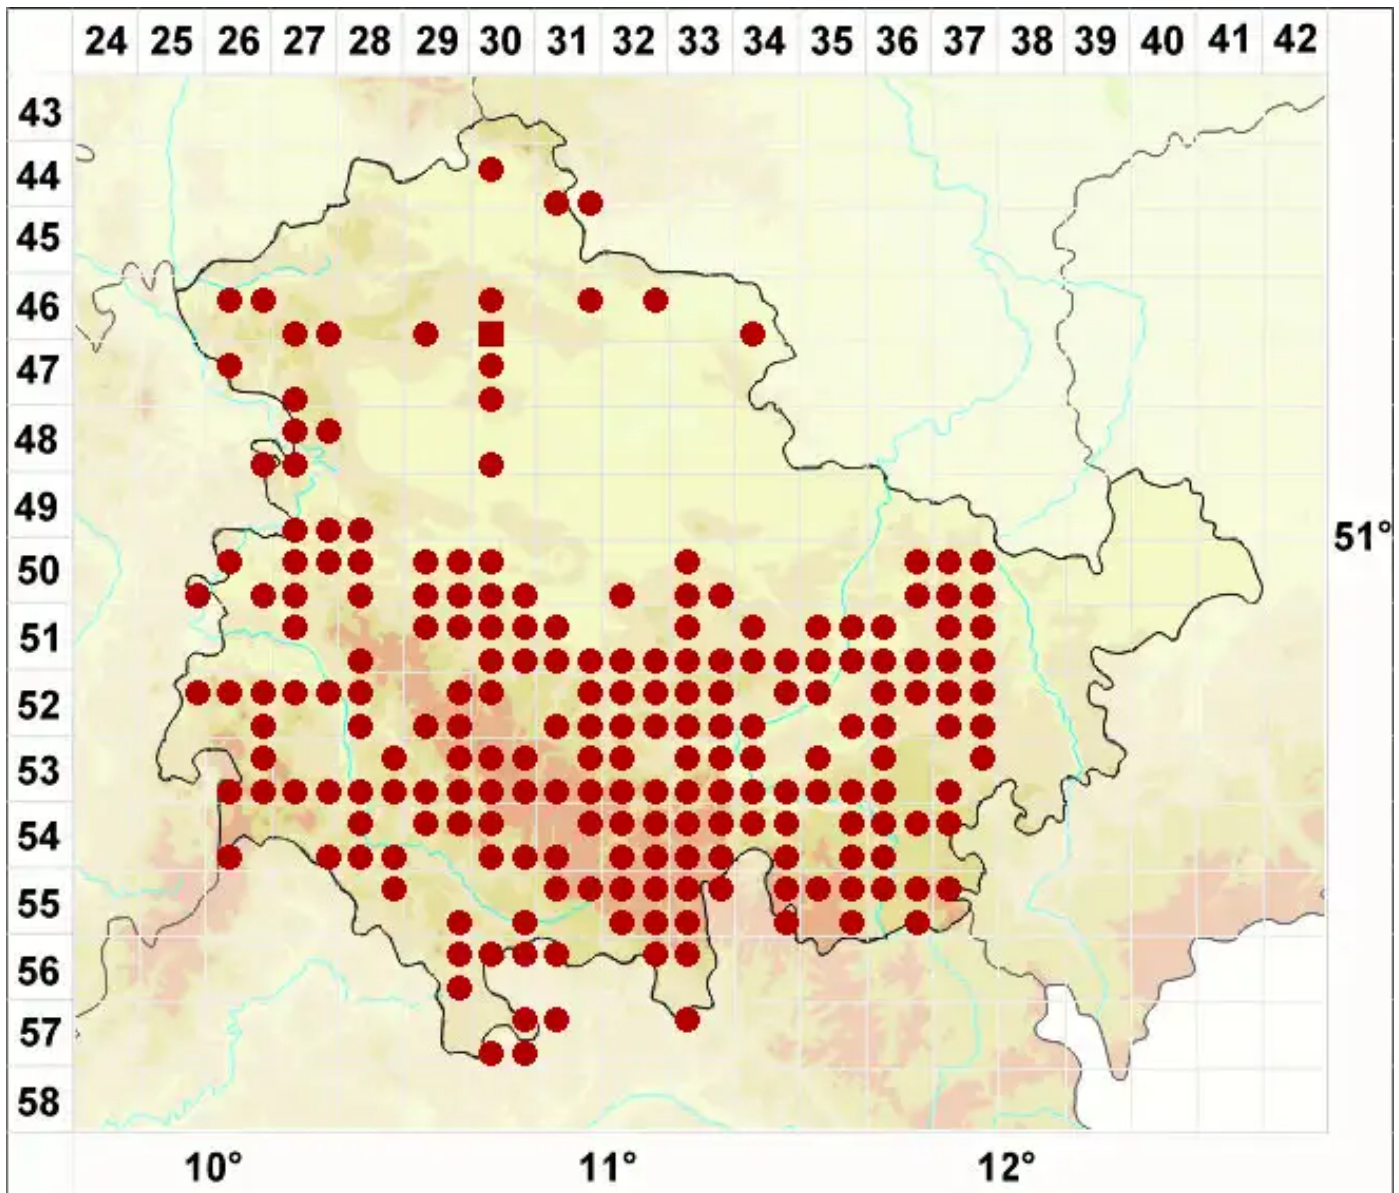

Lecanora symmicta (Ach.) Ach.

Randlose Kuchenflechte

Legende:

- Symbole:**
- Ausgefülltes Symbol:
Zeitraum von 1980 bis heute (Aktuelle Angabe)
 - Leeres Symbol:
Zeitraum vor 1980 (Altangabe)
 - Quadrat: Herbarbeleg