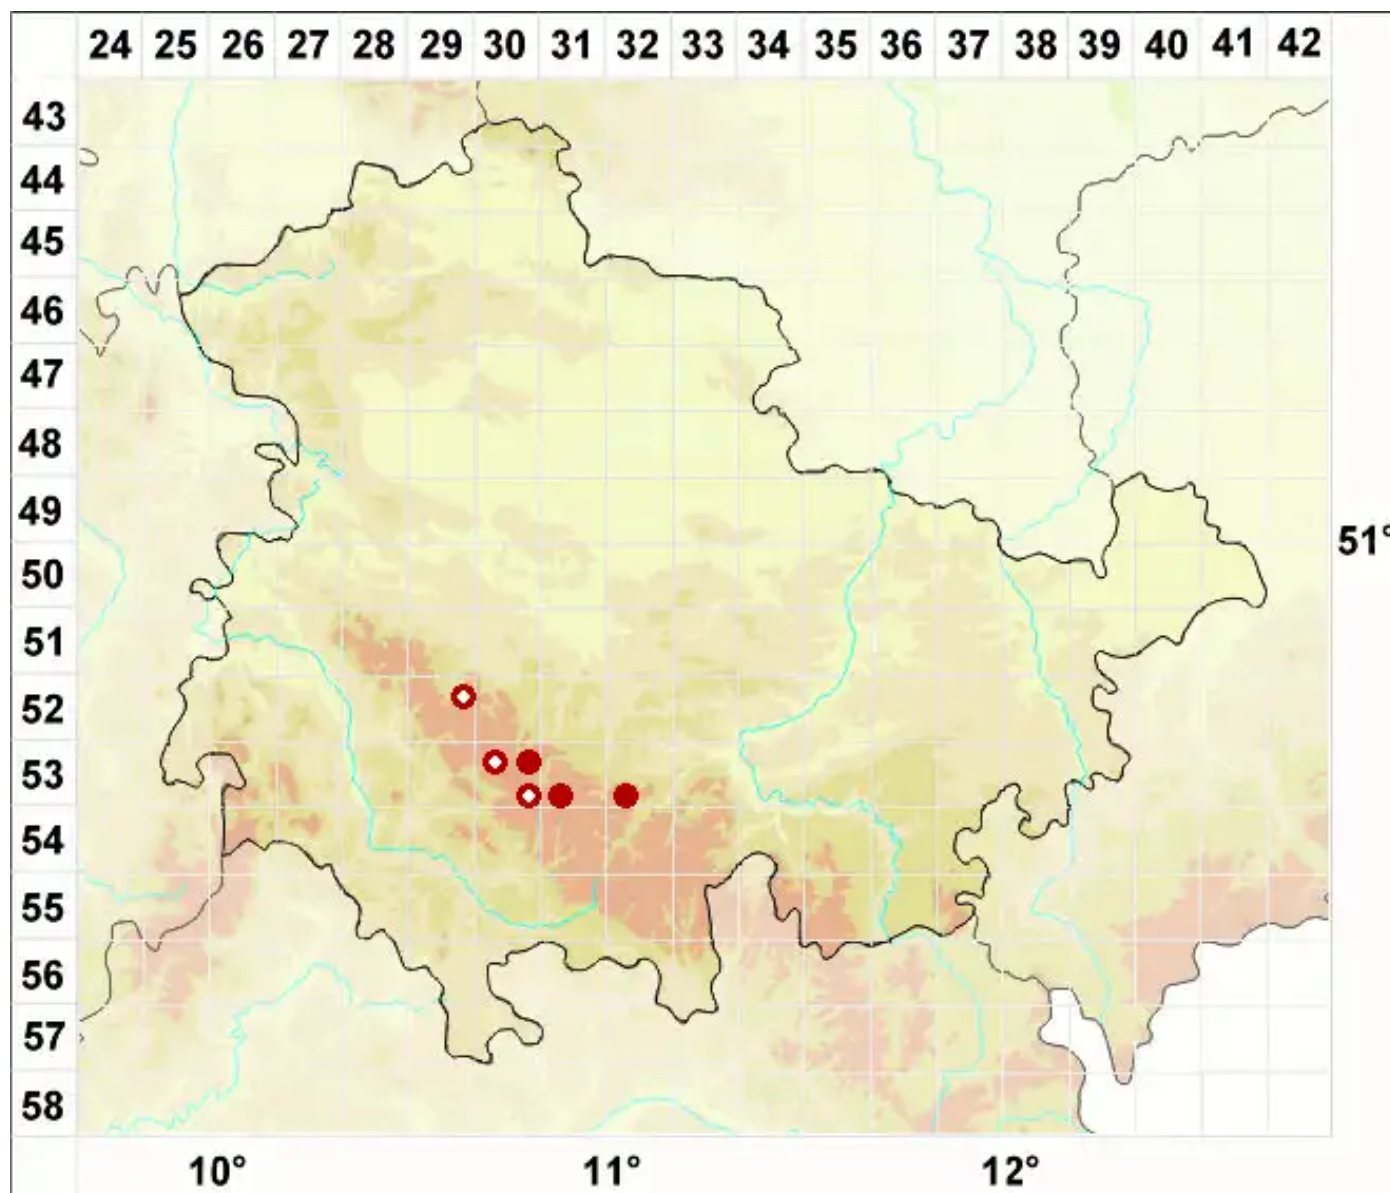

# Lecanora aitema (Ach.) Hepp

Dunkle Kuchenflechte

Legende:

**Symbole:**

Ausgefülltes Symbol:  
Zeitraum von 1980 bis heute (Aktuelle Angabe)

Leeres Symbol:  
Zeitraum vor 1980 (Altangabe)

Quadrat: Herbarbeleg