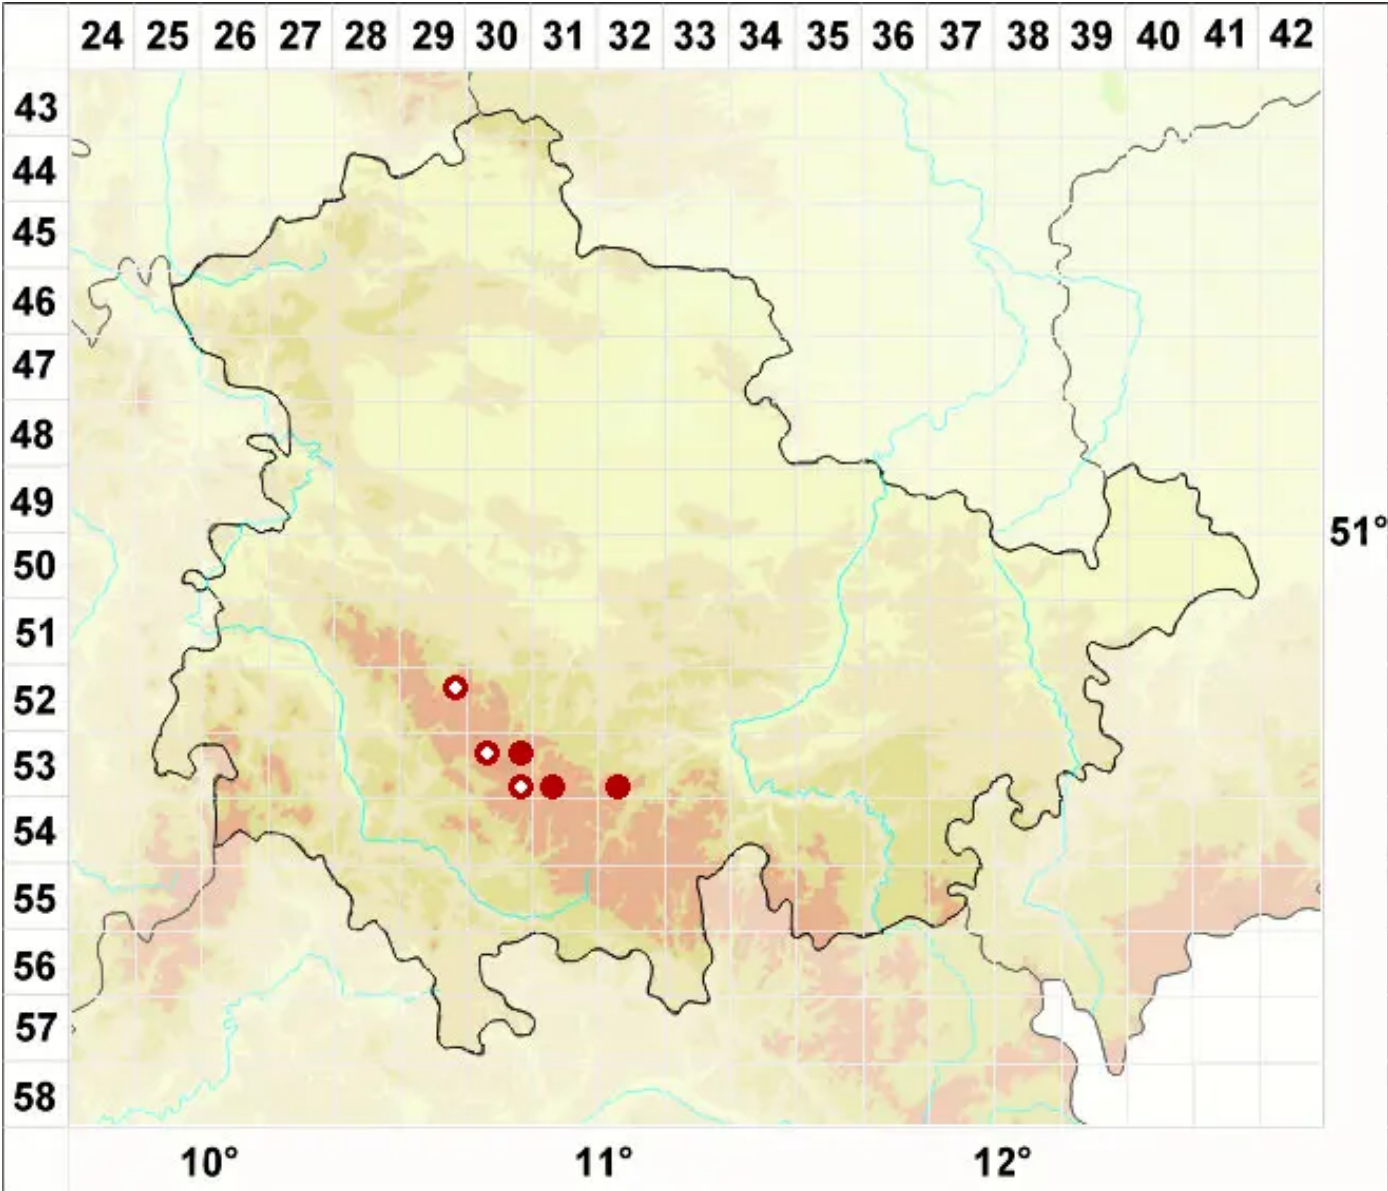

Lecanora aitema (Ach.) Hepp

Dunkle Kuchenflechte

Legende:

- Symbole:**
Ausgefülltes Symbol:
Zeitraum von 1980 bis heute (Aktuelle Angabe)
Leeres Symbol:
Zeitraum vor 1980 (Altangabe)
Quadrat: Herbarbeleg