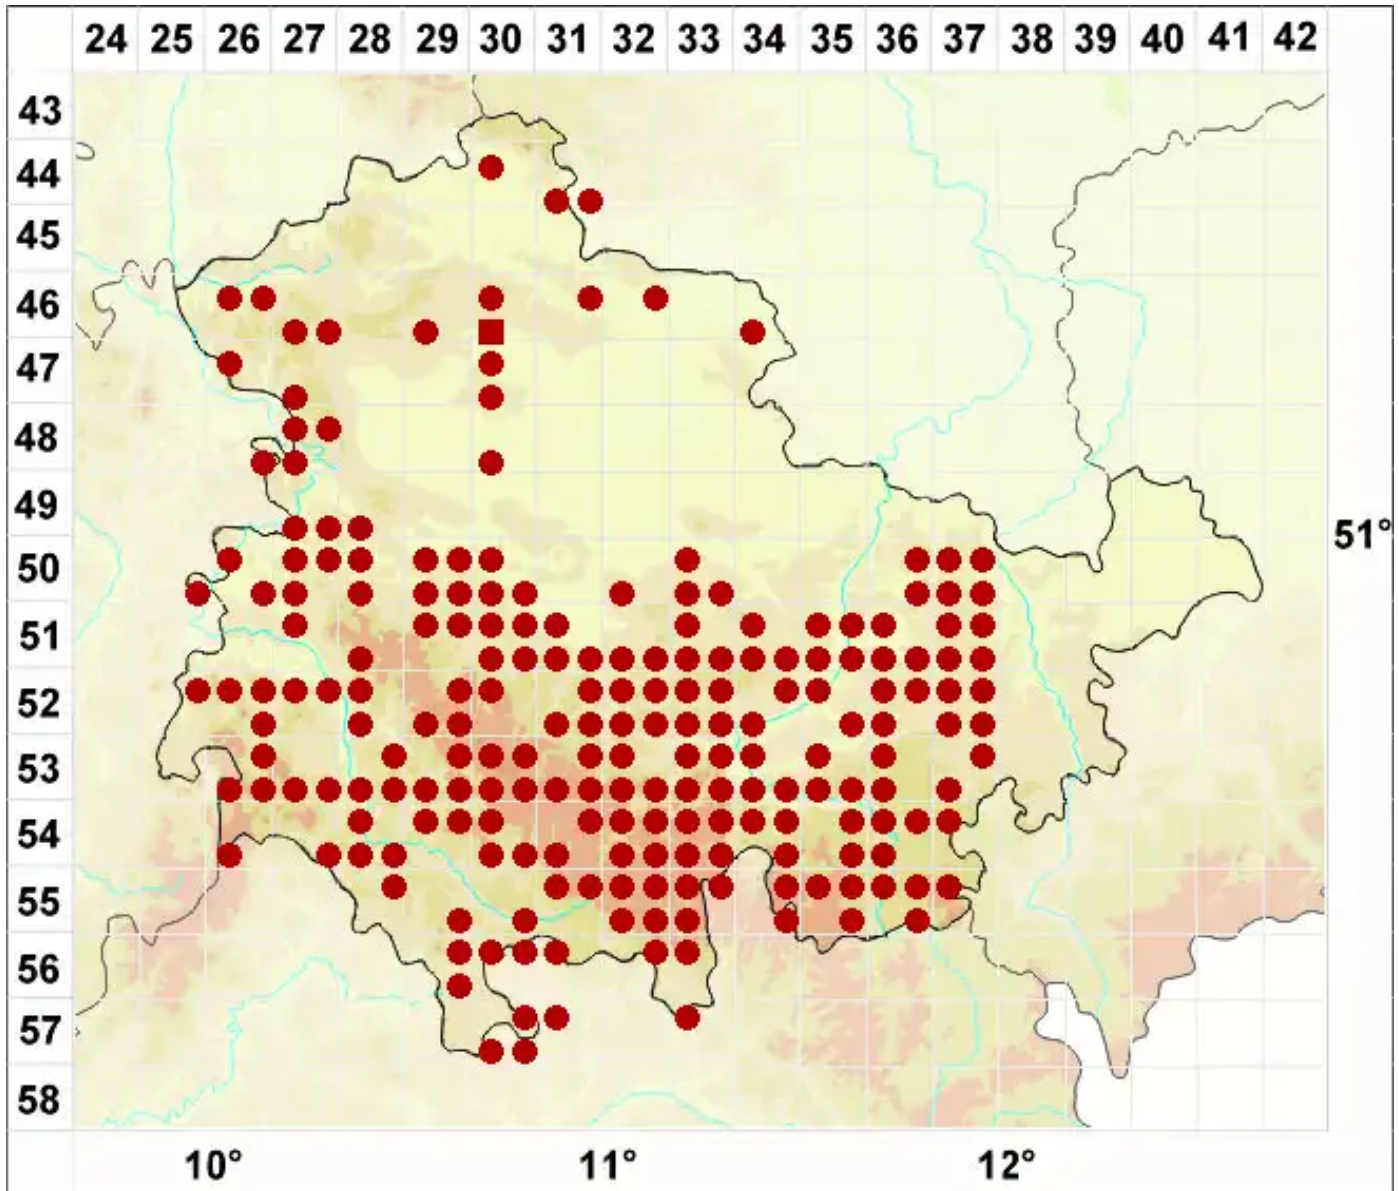

# Lecanora symmicta (Ach.) Ach.

Randlose Kuchenflechte

Legende:

- Symbole:**
- Ausgefülltes Symbol:  
Zeitraum von 1980 bis heute (Aktuelle Angabe)
  - Leeres Symbol:  
Zeitraum vor 1980 (Altangabe)
  - Quadrat: Herbarbeleg