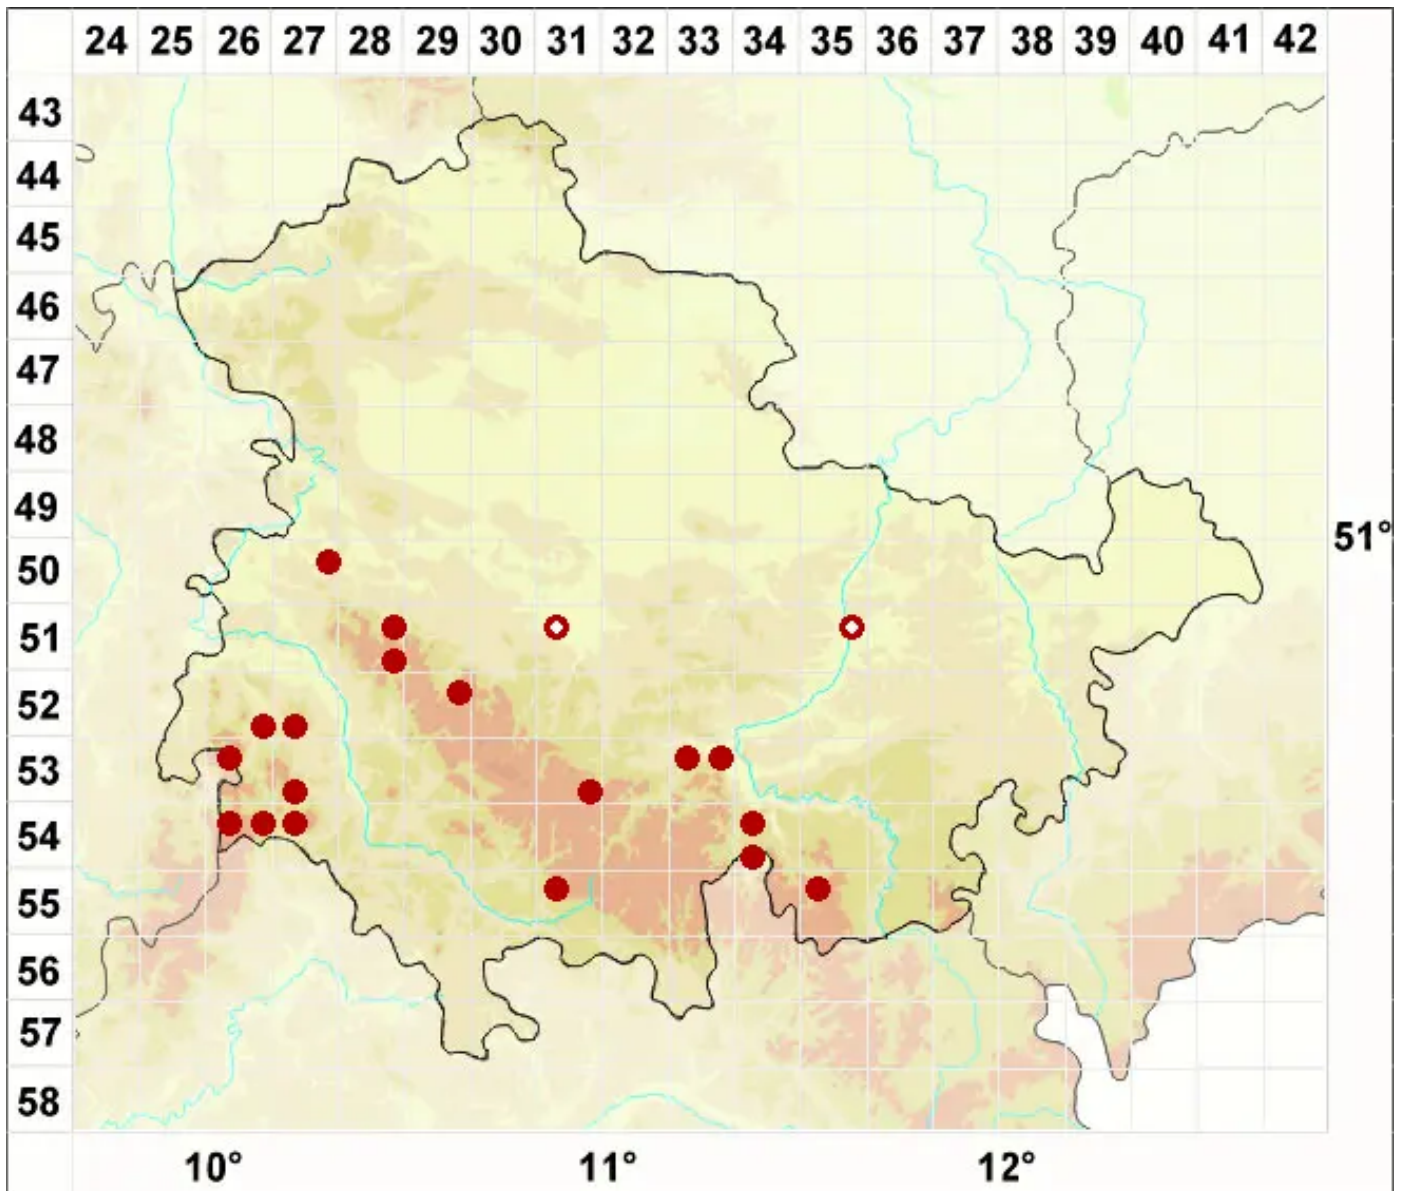

Lecanora sulphurea (Hoffm.) Ach.

Schwefelgelbe Kuchenflechte

Legende:

- Symbole:**
- Ausgefülltes Symbol:
Zeitraum von 1980 bis heute (Aktuelle Angabe)
 - Leeres Symbol:
Zeitraum vor 1980 (Altangabe)
 - Quadrat: Herbarbeleg