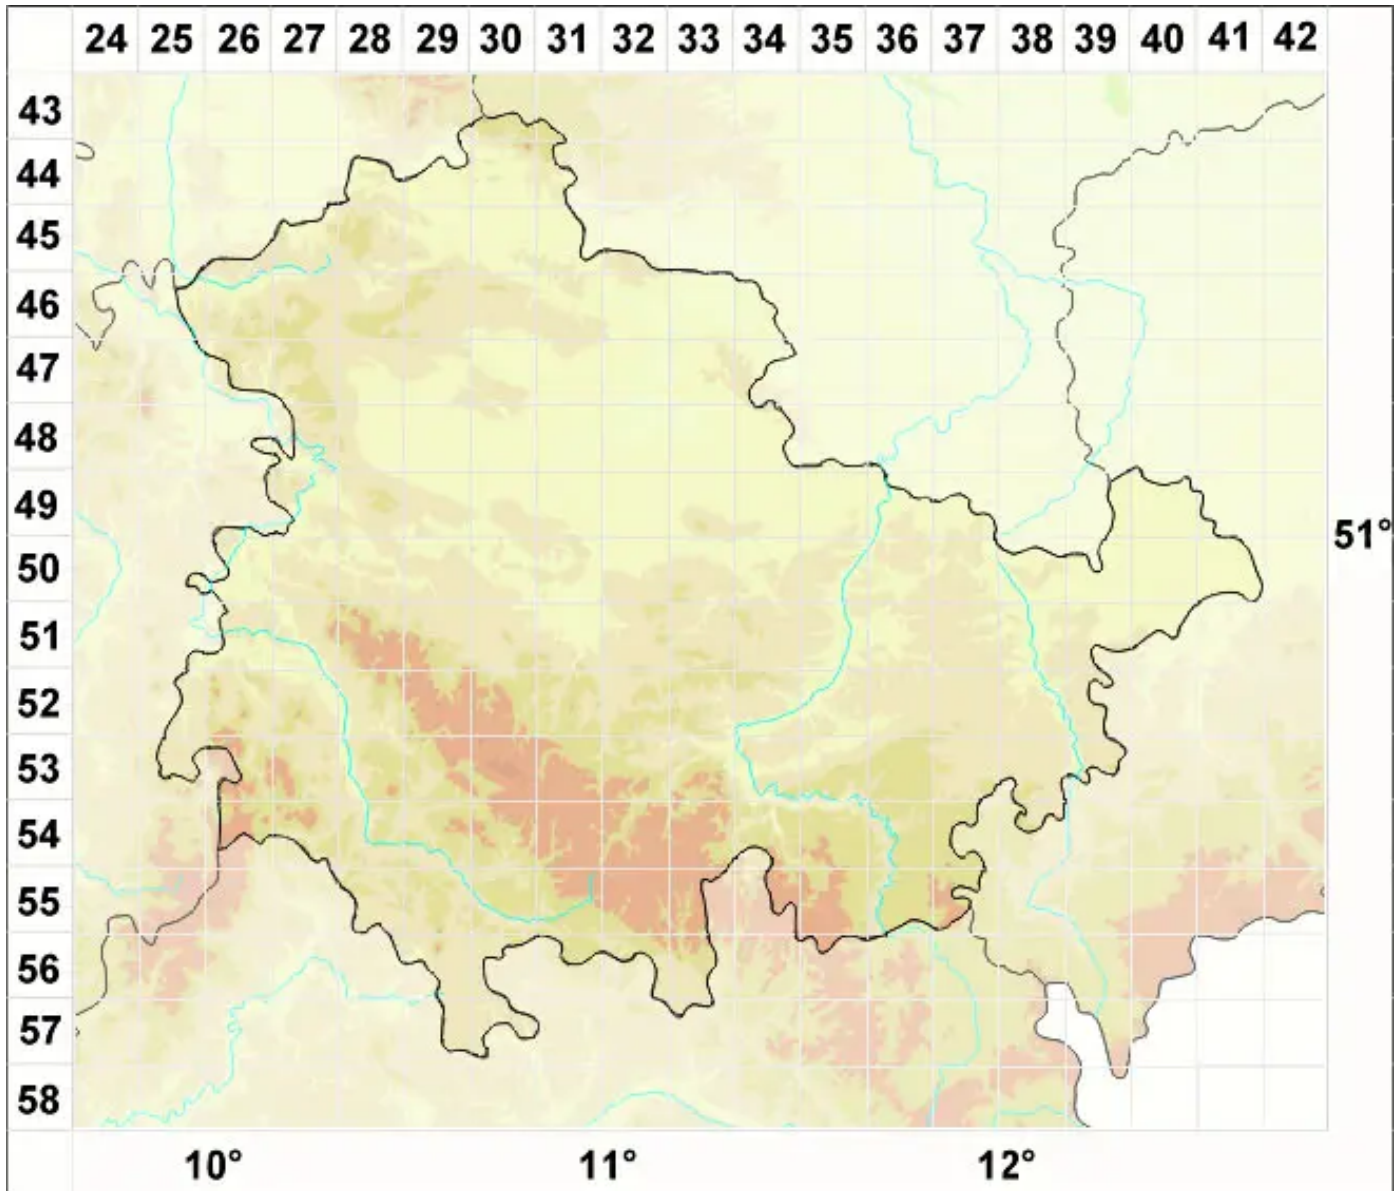

Lecanora subsaligna M. Brand & van den Boom

Falsche Weiden-Kuchenflechte

Legende:

Symbole:

Ausgefülltes Symbol:
Zeitraum von 1980 bis heute (Aktuelle Angabe)

Leeres Symbol:
Zeitraum vor 1980 (Altangabe)

Quadrat: Herbarbeleg