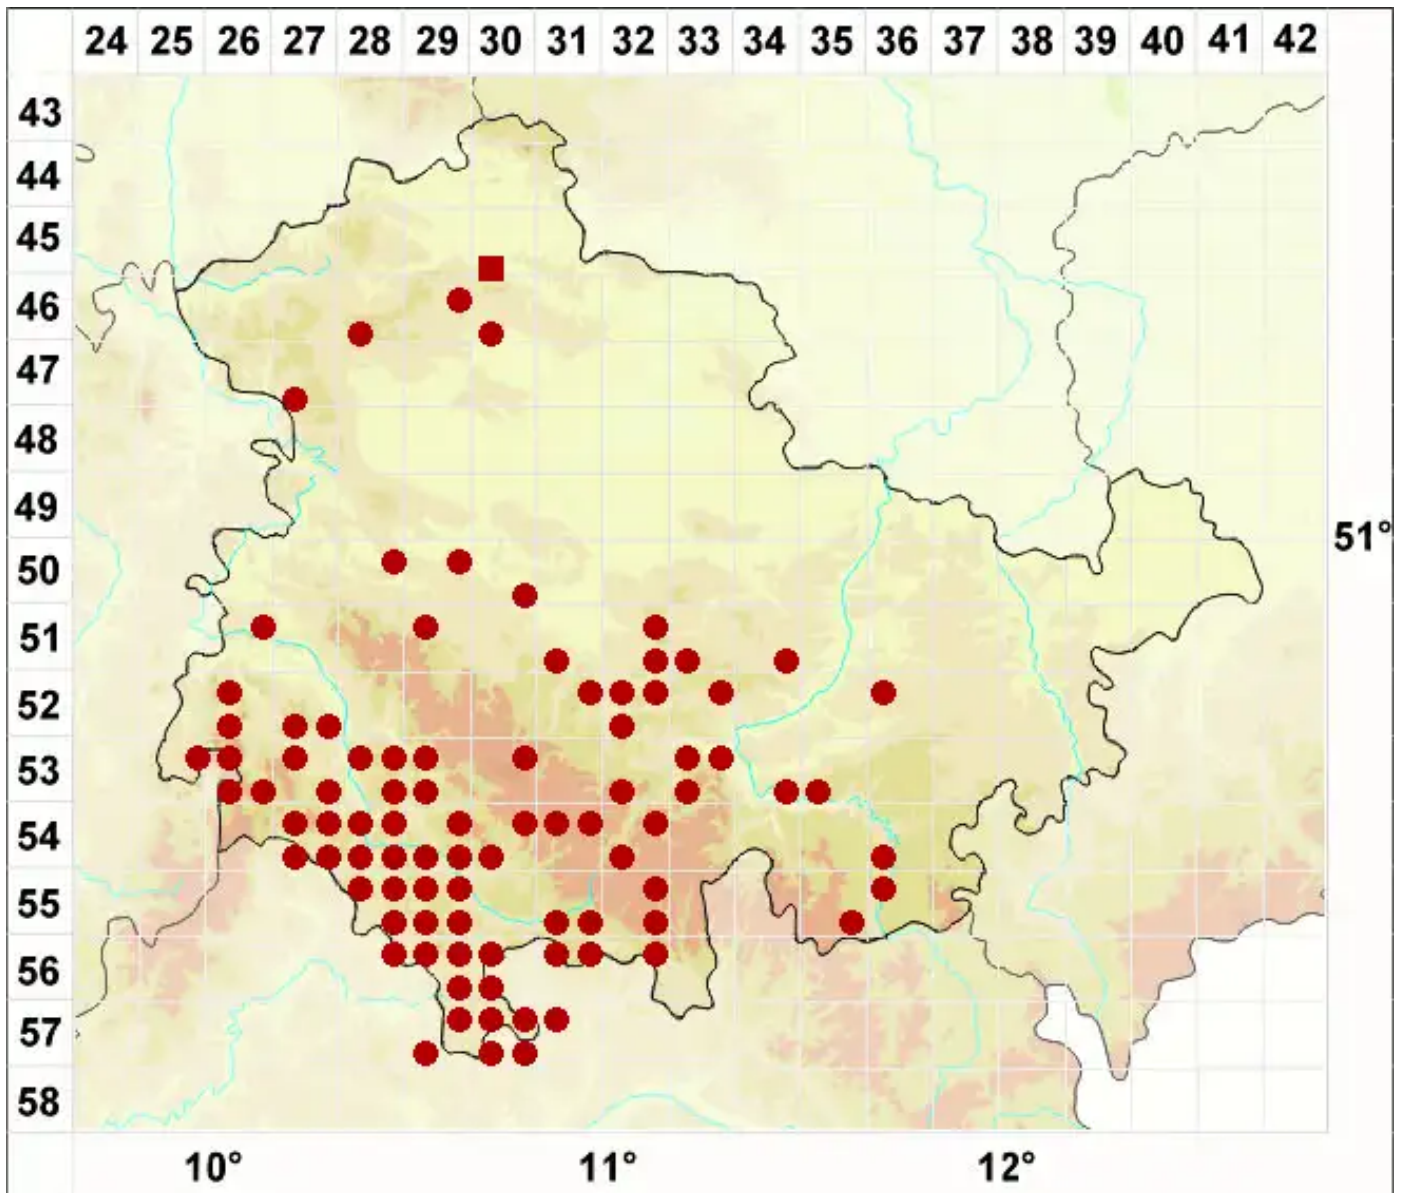

Lecanora subrugosa Nyl.

Runzelige Kuchenflechte

Legende:

- Symbole:**
- Ausgefülltes Symbol:
Zeitraum von 1980 bis heute (Aktuelle Angabe)
 - Leeres Symbol:
Zeitraum vor 1980 (Altangabe)
 - Quadrat: Herbarbeleg