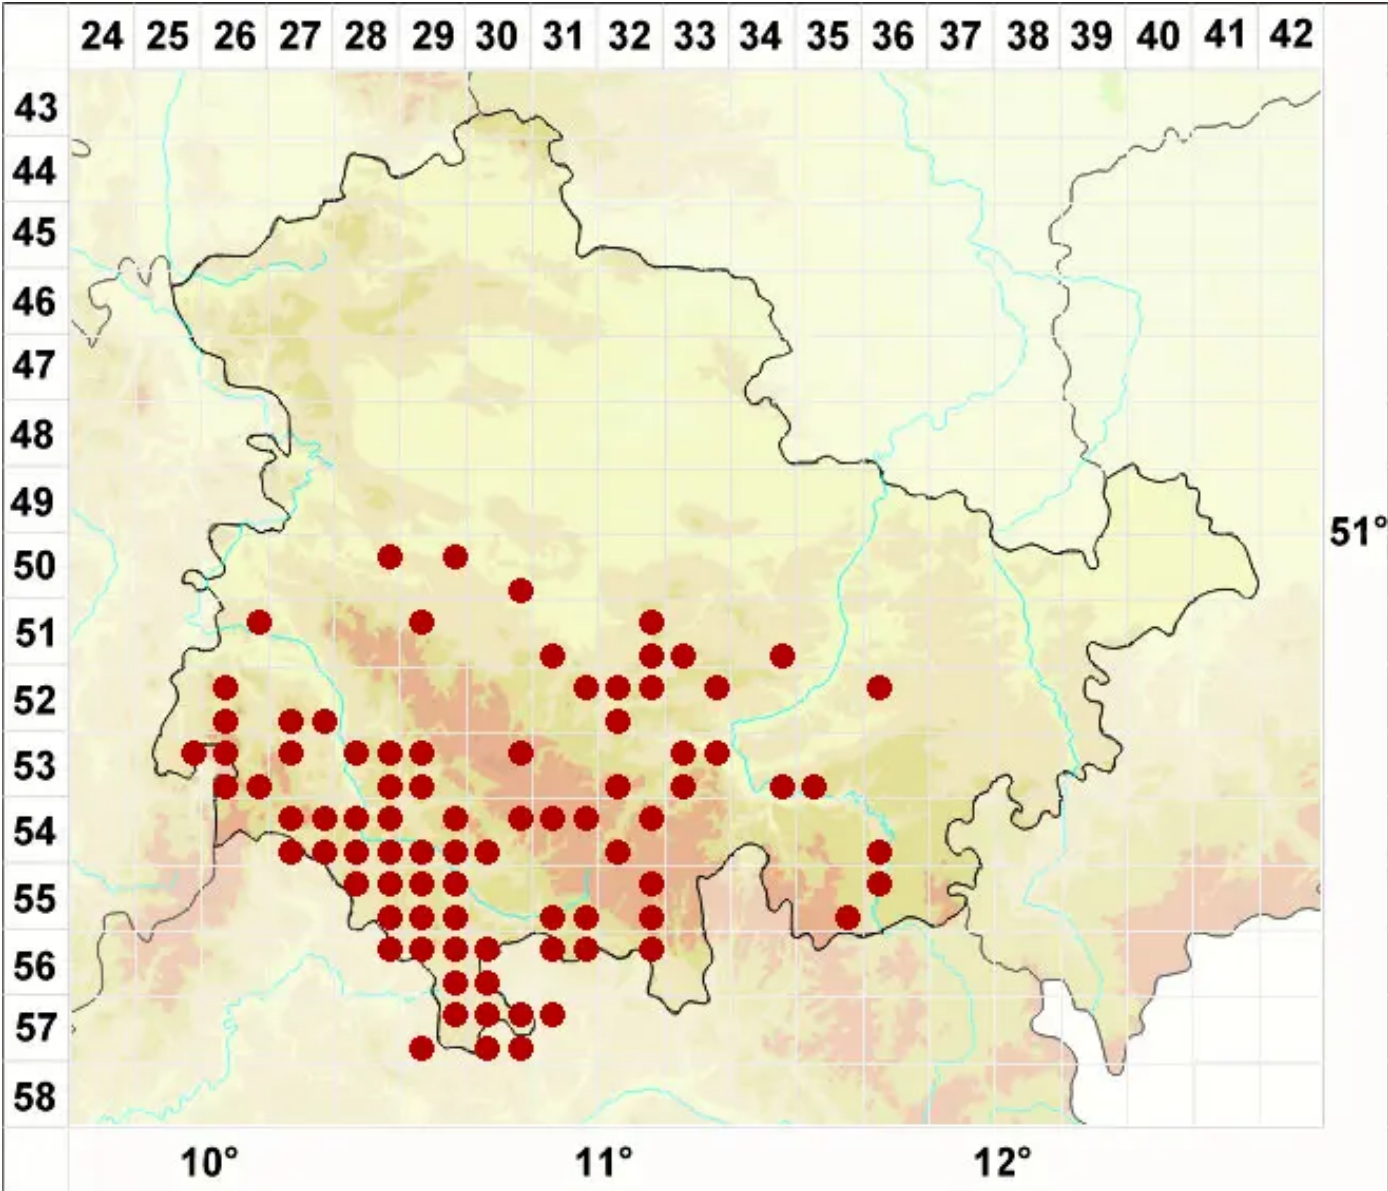

Lecanora subrugosa Nyl.

Runzelige Kuchenflechte

Legende:

- Symbole:**
- Ausgefülltes Symbol:
Zeitraum von 1980 bis heute (Aktuelle Angabe)
- Leeres Symbol:
Zeitraum vor 1980 (Altangabe)
- Quadrat: Herbarbeleg