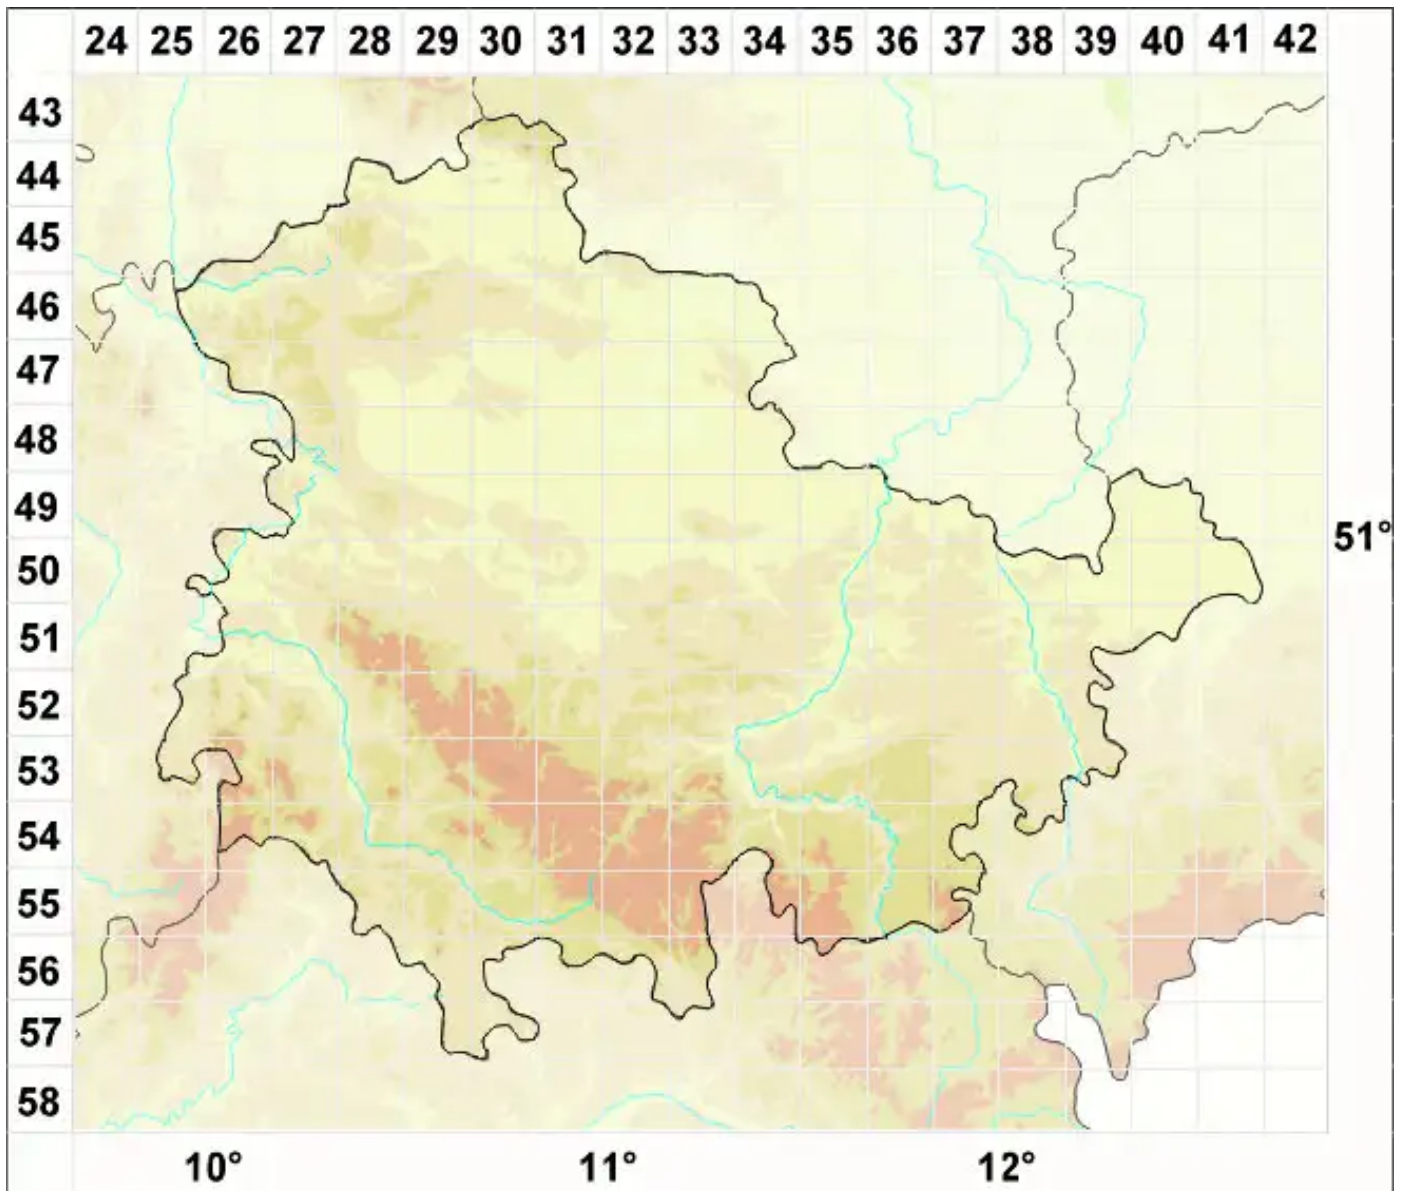

Lecanora subrvida Nyl.

Fichtenstubben-Kuchenflechte

Legende:

Symbole:

Ausgefülltes Symbol:
Zeitraum von 1980 bis heute (Aktuelle Angabe)

Leeres Symbol:
Zeitraum vor 1980 (Altangabe)

Quadrat: Herbarbeleg