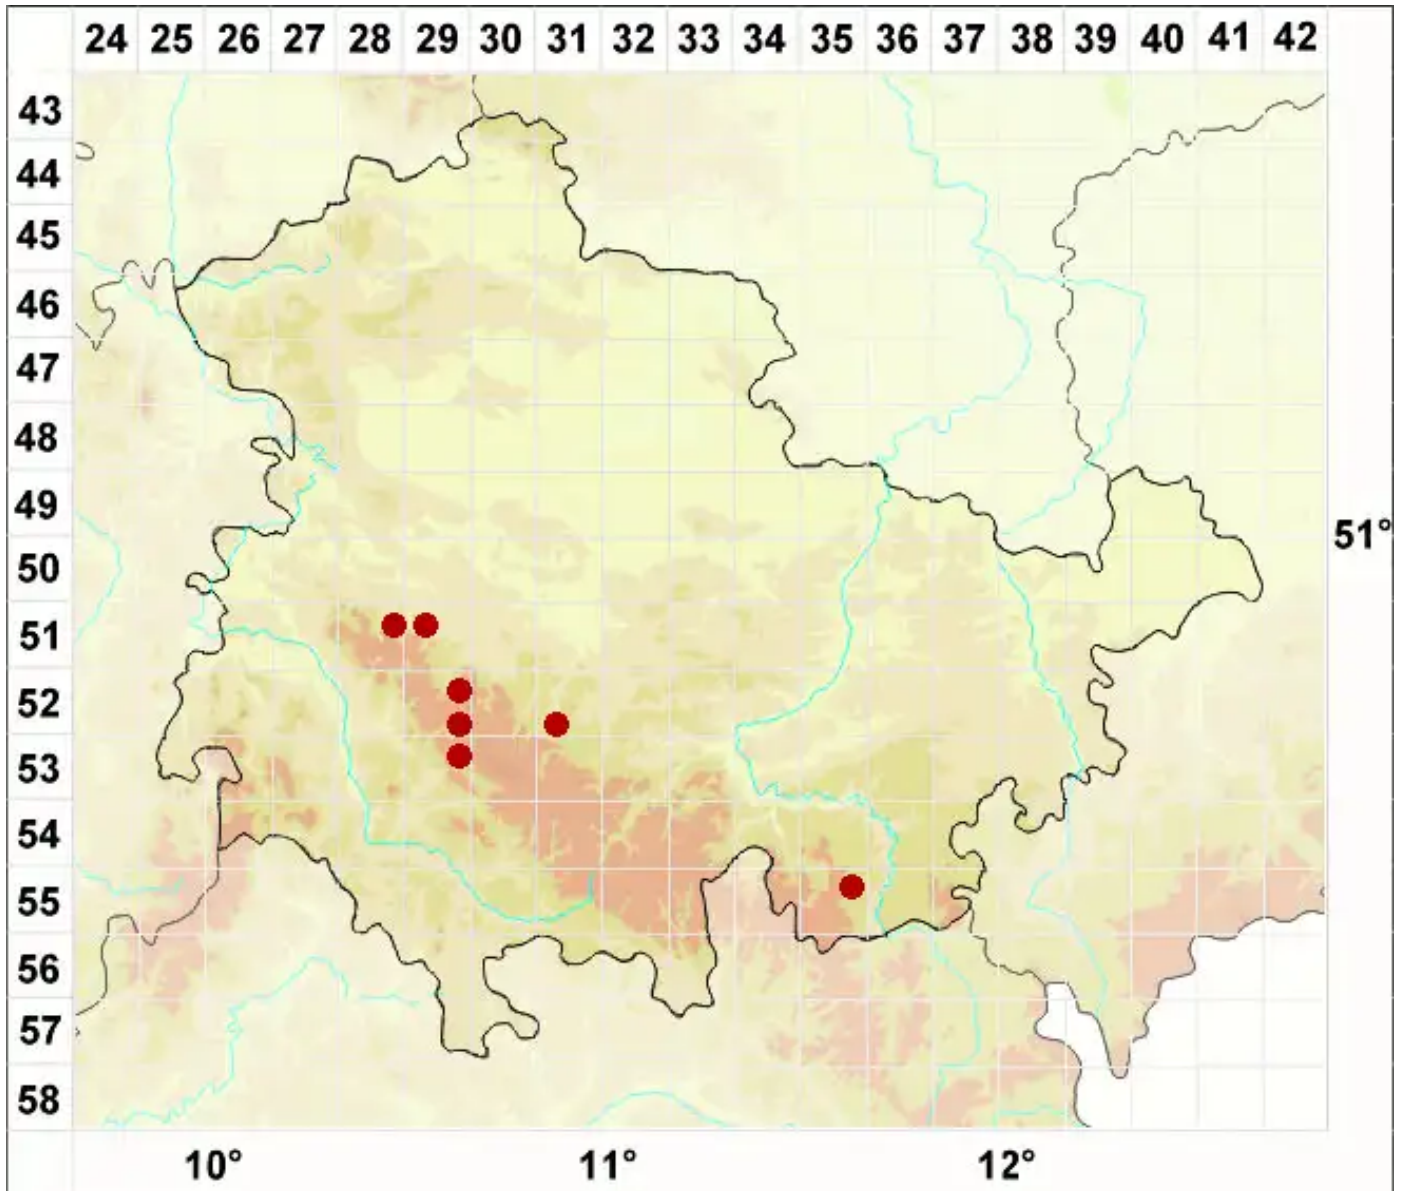

# Lecanora swartzii (Ach.) Ach.

Swartz' Kuchenflechte

Legende:

**Symbole:**

Ausgefülltes Symbol:  
Zeitraum von 1980 bis heute (Aktuelle Angabe)

Leeres Symbol:  
Zeitraum vor 1980 (Altangabe)

Quadrat: Herbarbeleg