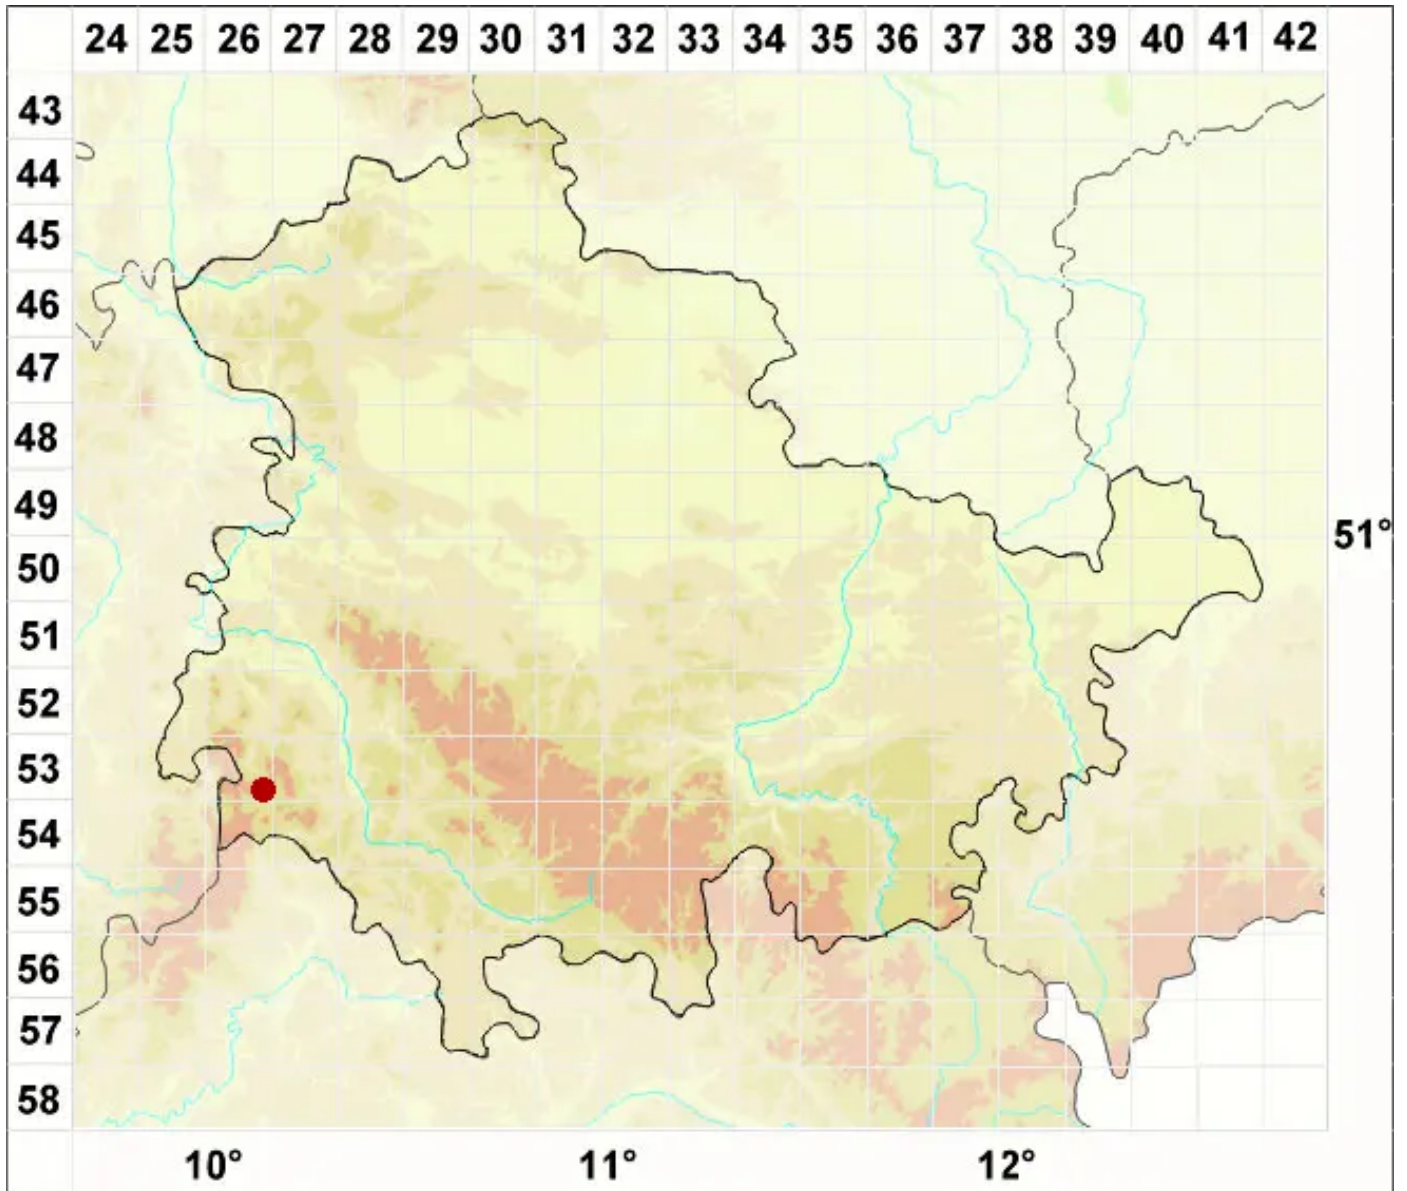

# Lecanora cenisia Ach.

Rauchige Kuchenflechte

Legende:

- Symbole:**  
Ausgefülltes Symbol:  
Zeitraum von 1980 bis heute (Aktuelle Angabe)  
Leeres Symbol:  
Zeitraum vor 1980 (Altangabe)  
Quadrat: Herbarbeleg