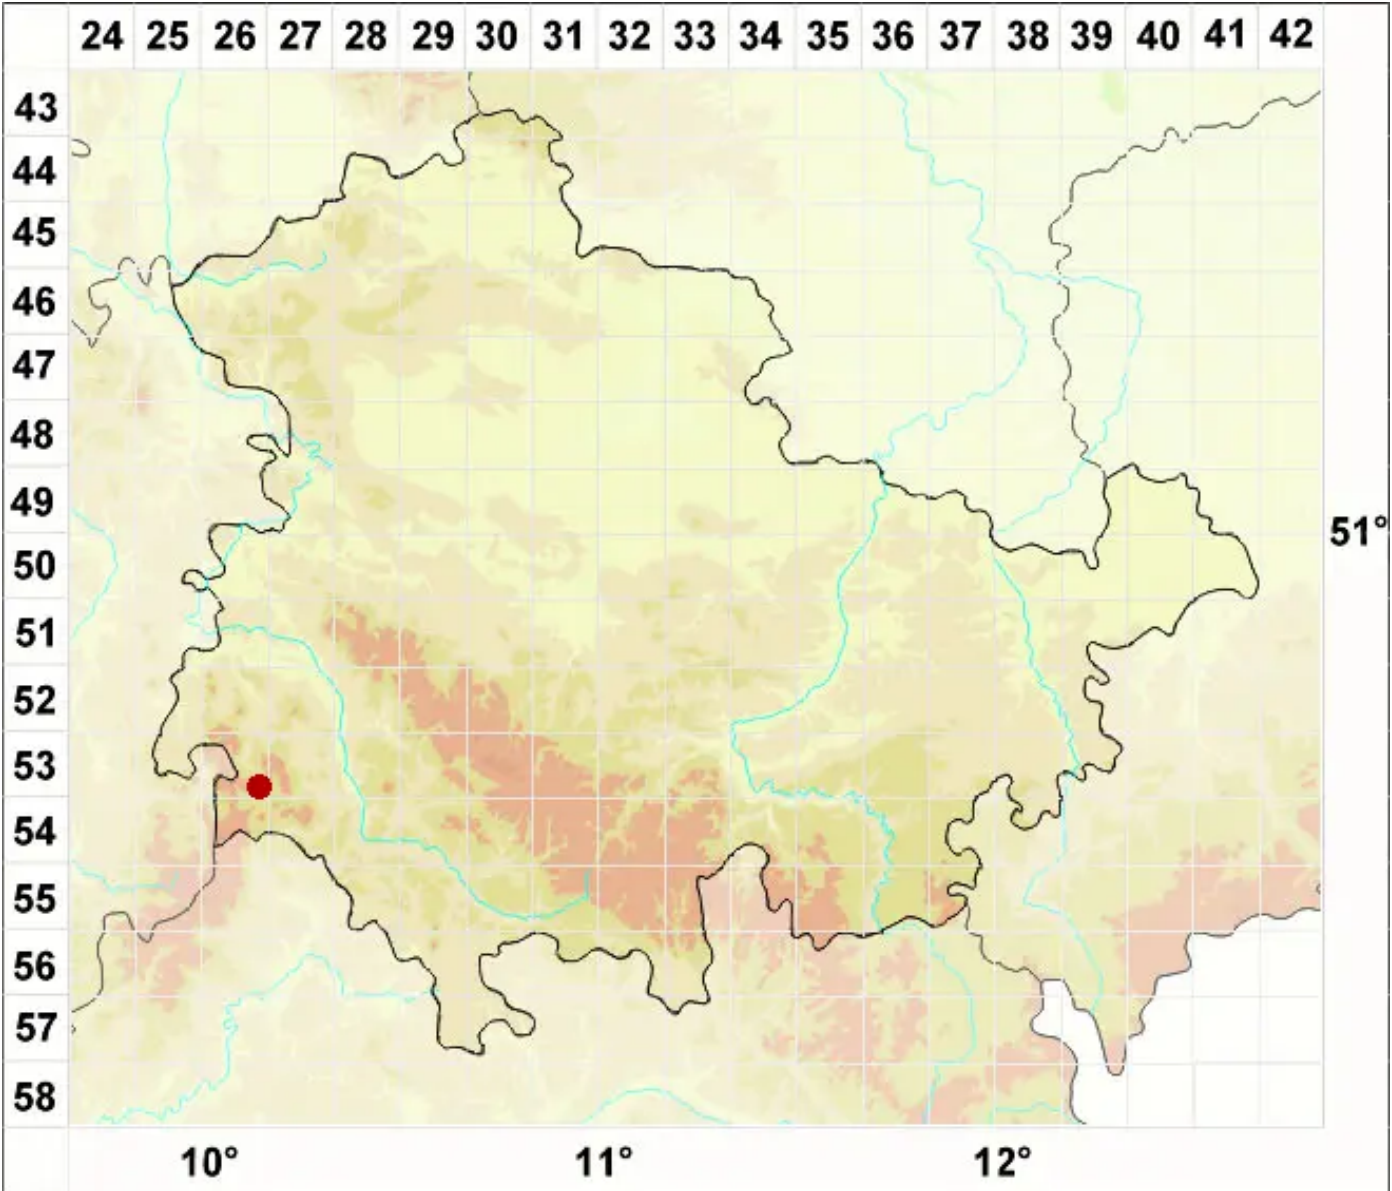

Lecanora cenisia Ach.

Rauchige Kuchenflechte

Legende:

- Symbole:**
Ausgefülltes Symbol:
Zeitraum von 1980 bis heute (Aktuelle Angabe)
Leeres Symbol:
Zeitraum vor 1980 (Altangabe)
Quadrat: Herbarbeleg