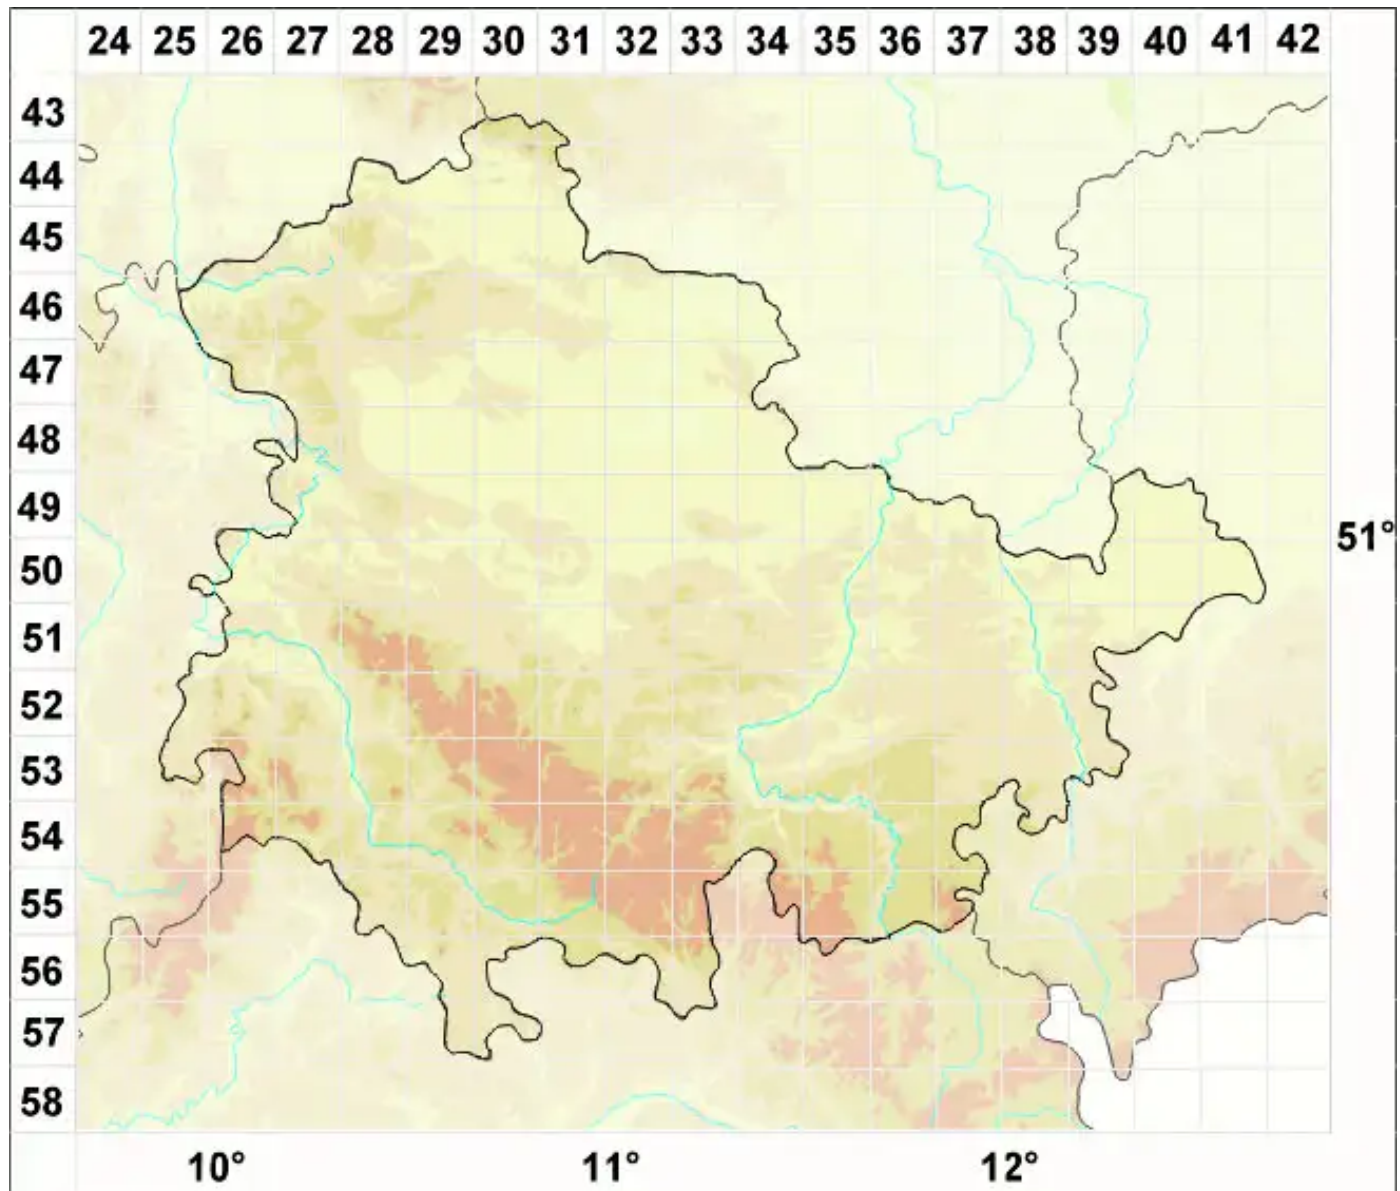

# Lecanora sublivescens (Nyl. ex Cromb.) A. L. Sm.

Gelbgrüne Kuchenflechte

Legende:

- Symbole:**  
Ausgefülltes Symbol:  
Zeitraum von 1980 bis heute (Aktuelle Angabe)  
Leeres Symbol:  
Zeitraum vor 1980 (Altangabe)  
Quadrat: Herbarbeleg