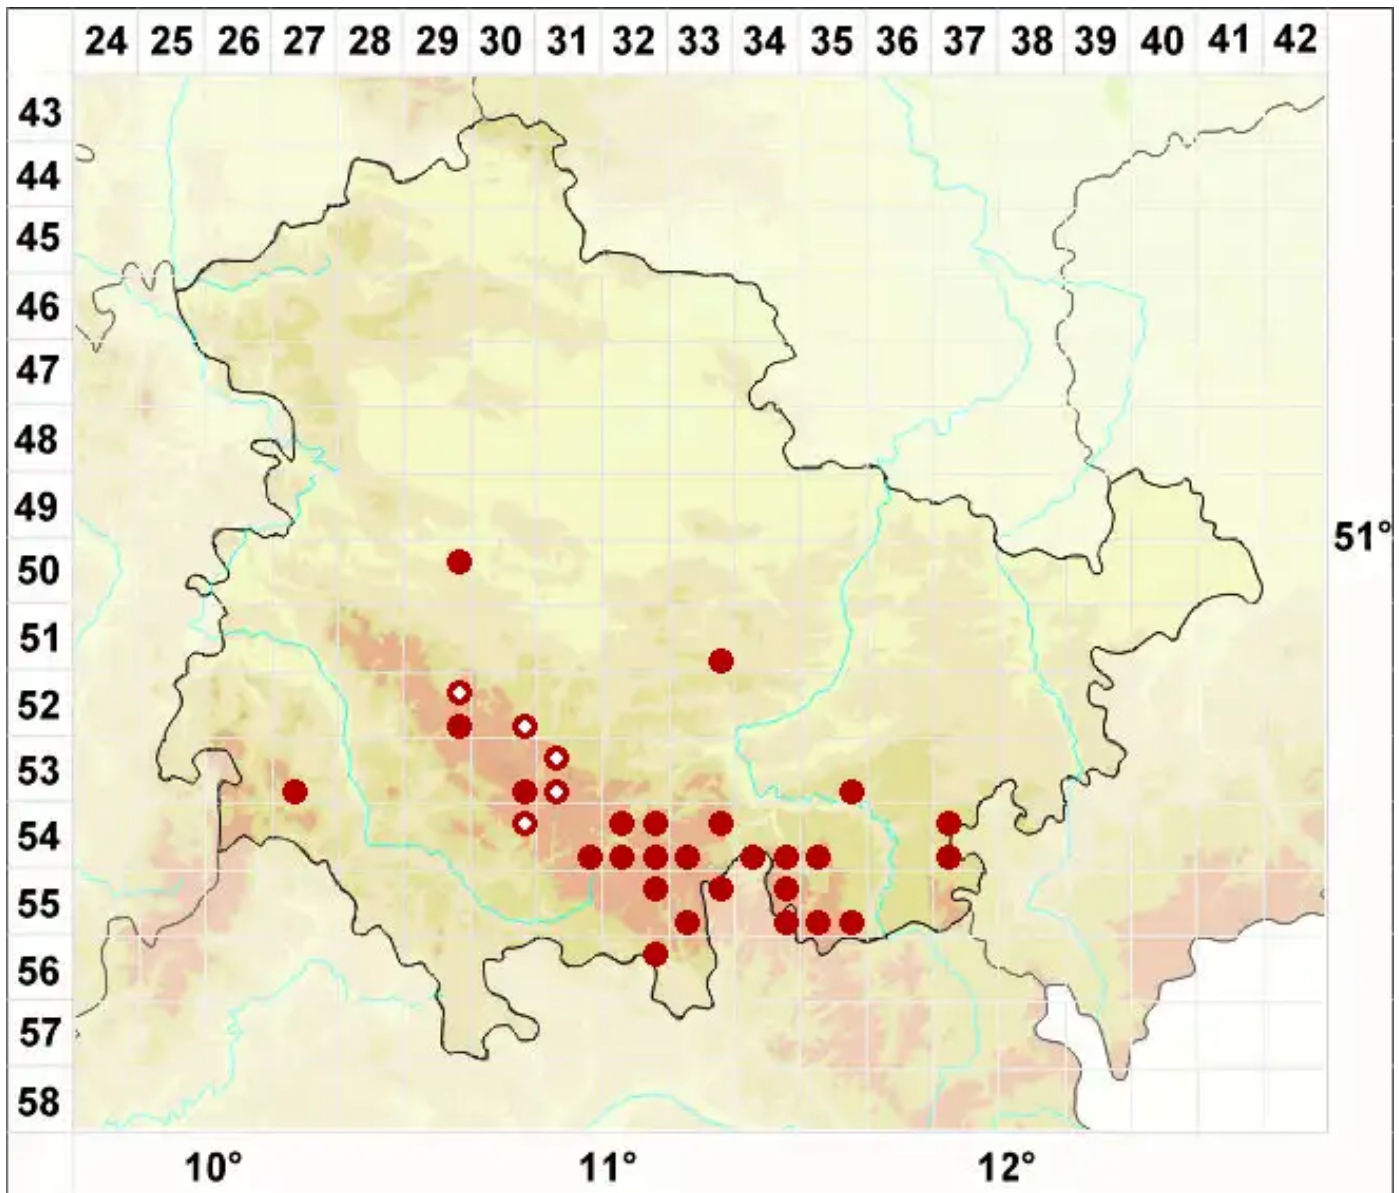

Lecanora subintricata (Nyl.) Th. Fr.

Graugelbe Holz-Kuchenflechte

Legende:

Symbole:

Ausgefülltes Symbol:
Zeitraum von 1980 bis heute (Aktuelle Angabe)

Leeres Symbol:
Zeitraum vor 1980 (Altangabe)

Quadrat: Herbarbeleg