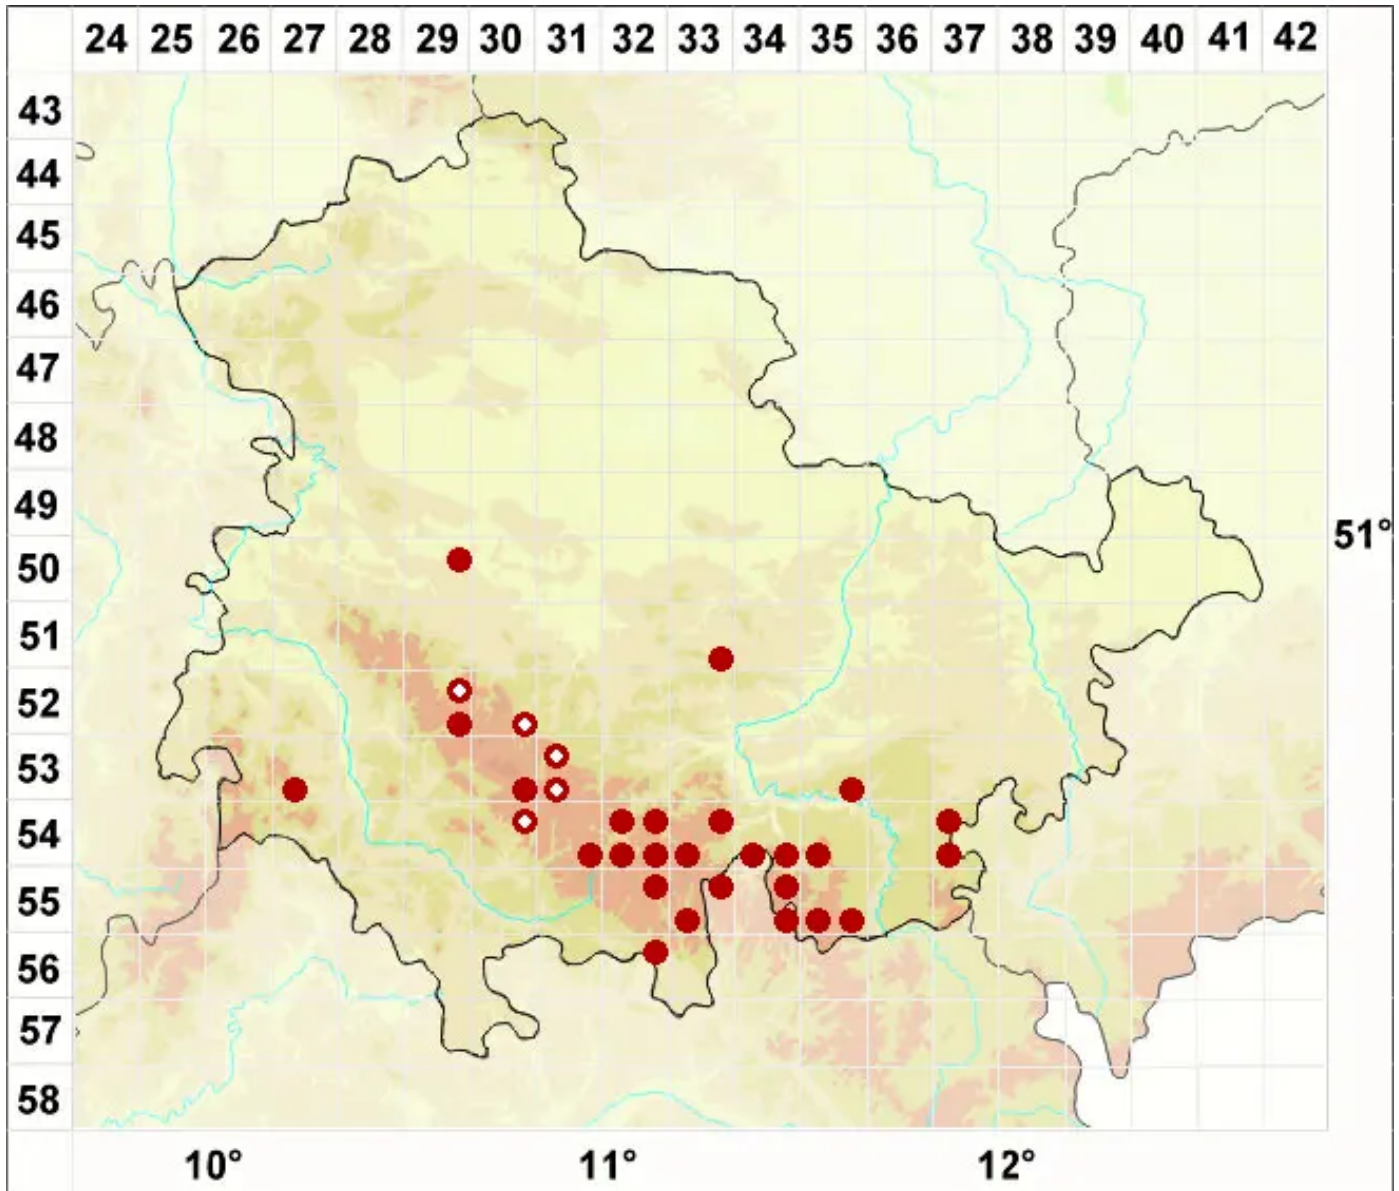

Lecanora subintricata (Nyl.) Th. Fr.

Graugelbe Holz-Kuchenflechte

Legende:

Symbole:

Ausgefülltes Symbol:
Zeitraum von 1980 bis heute (Aktuelle Angabe)

Leeres Symbol:
Zeitraum vor 1980 (Altangabe)

Quadrat: Herbarbeleg