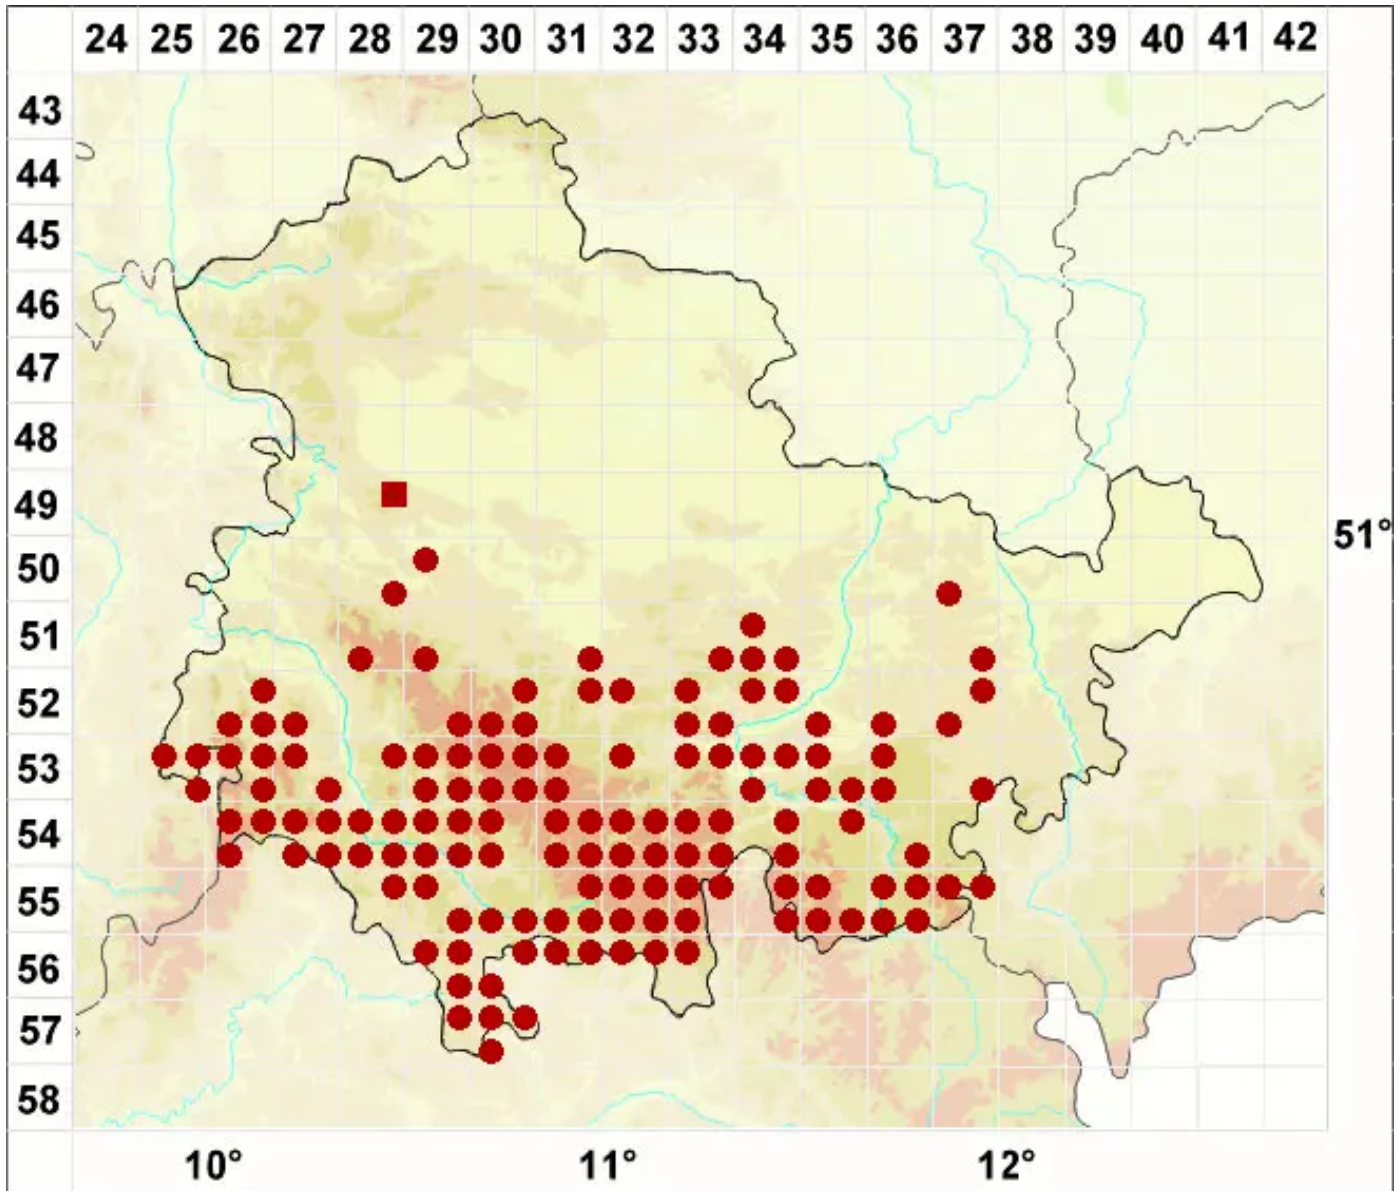

Lecanora argentata (Ach.) Malme

Silbrige Kuchenflechte

Legende:

- Symbole:**
- Ausgefülltes Symbol:
Zeitraum von 1980 bis heute (Aktuelle Angabe)
 - Leeres Symbol:
Zeitraum vor 1980 (Altangabe)
 - Quadrat: Herbarbeleg