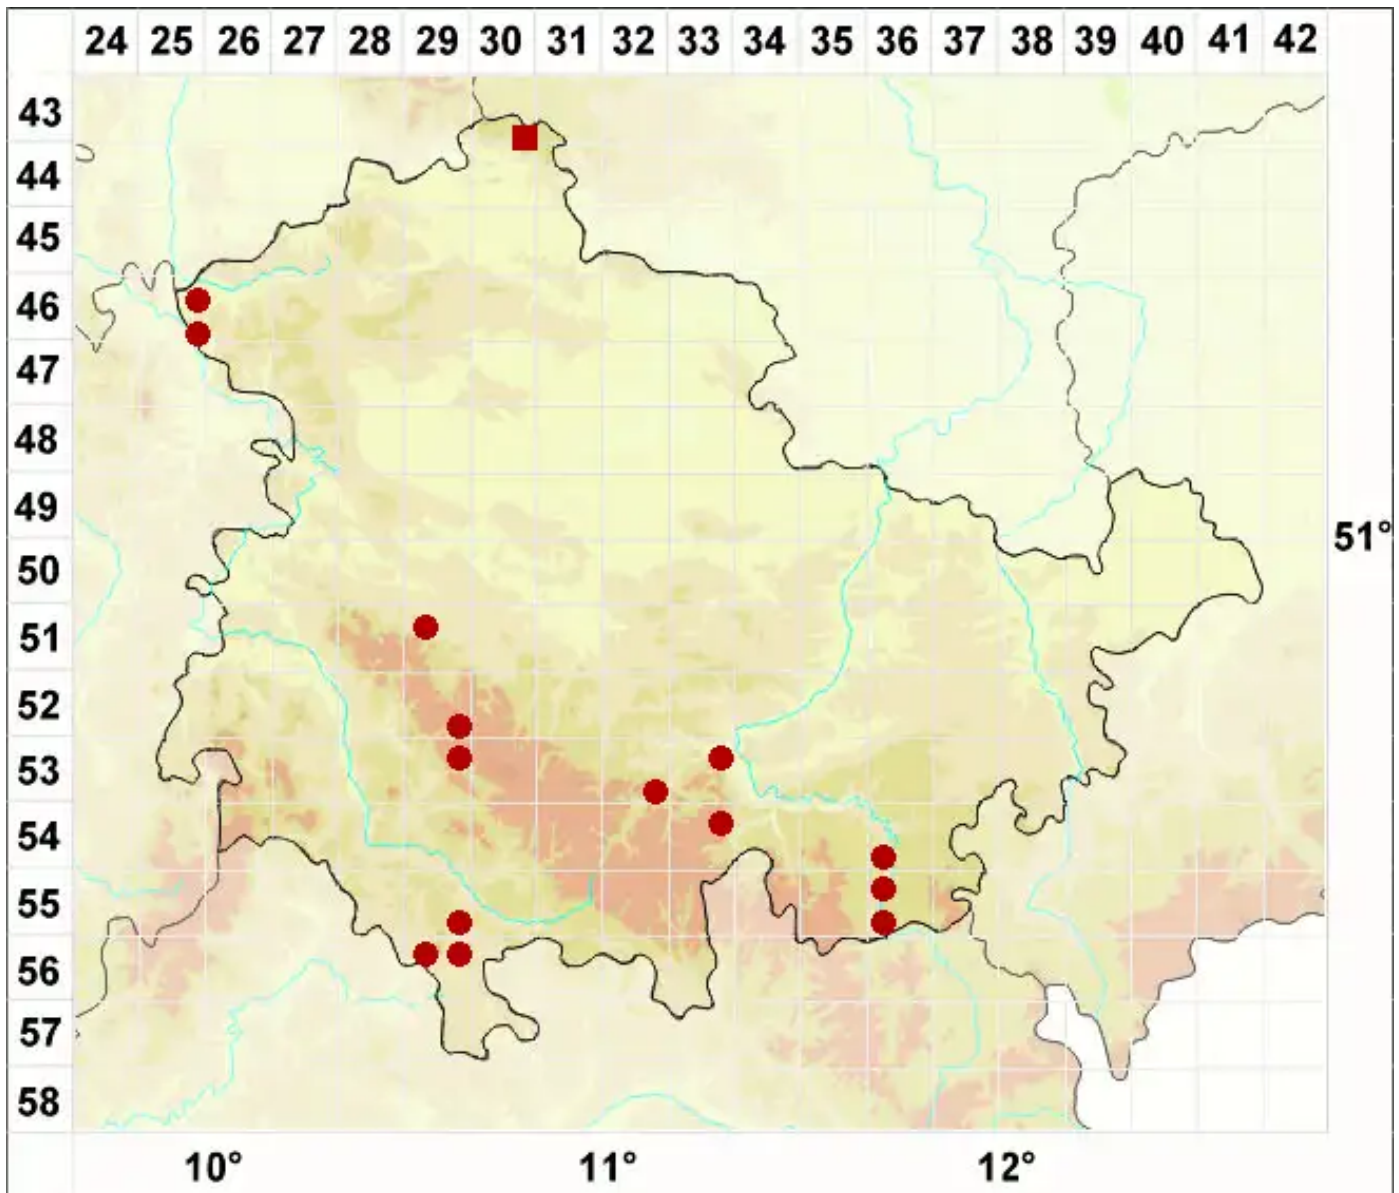

# Lecanora subcarnea (Lilj.) Ach.

Fleischfarbige Kuchenflechte

Legende:

- Symbole:**
- Ausgefülltes Symbol:  
Zeitraum von 1980 bis heute (Aktuelle Angabe)
  - Leeres Symbol:  
Zeitraum vor 1980 (Altangabe)
  - Quadrat: Herbarbeleg