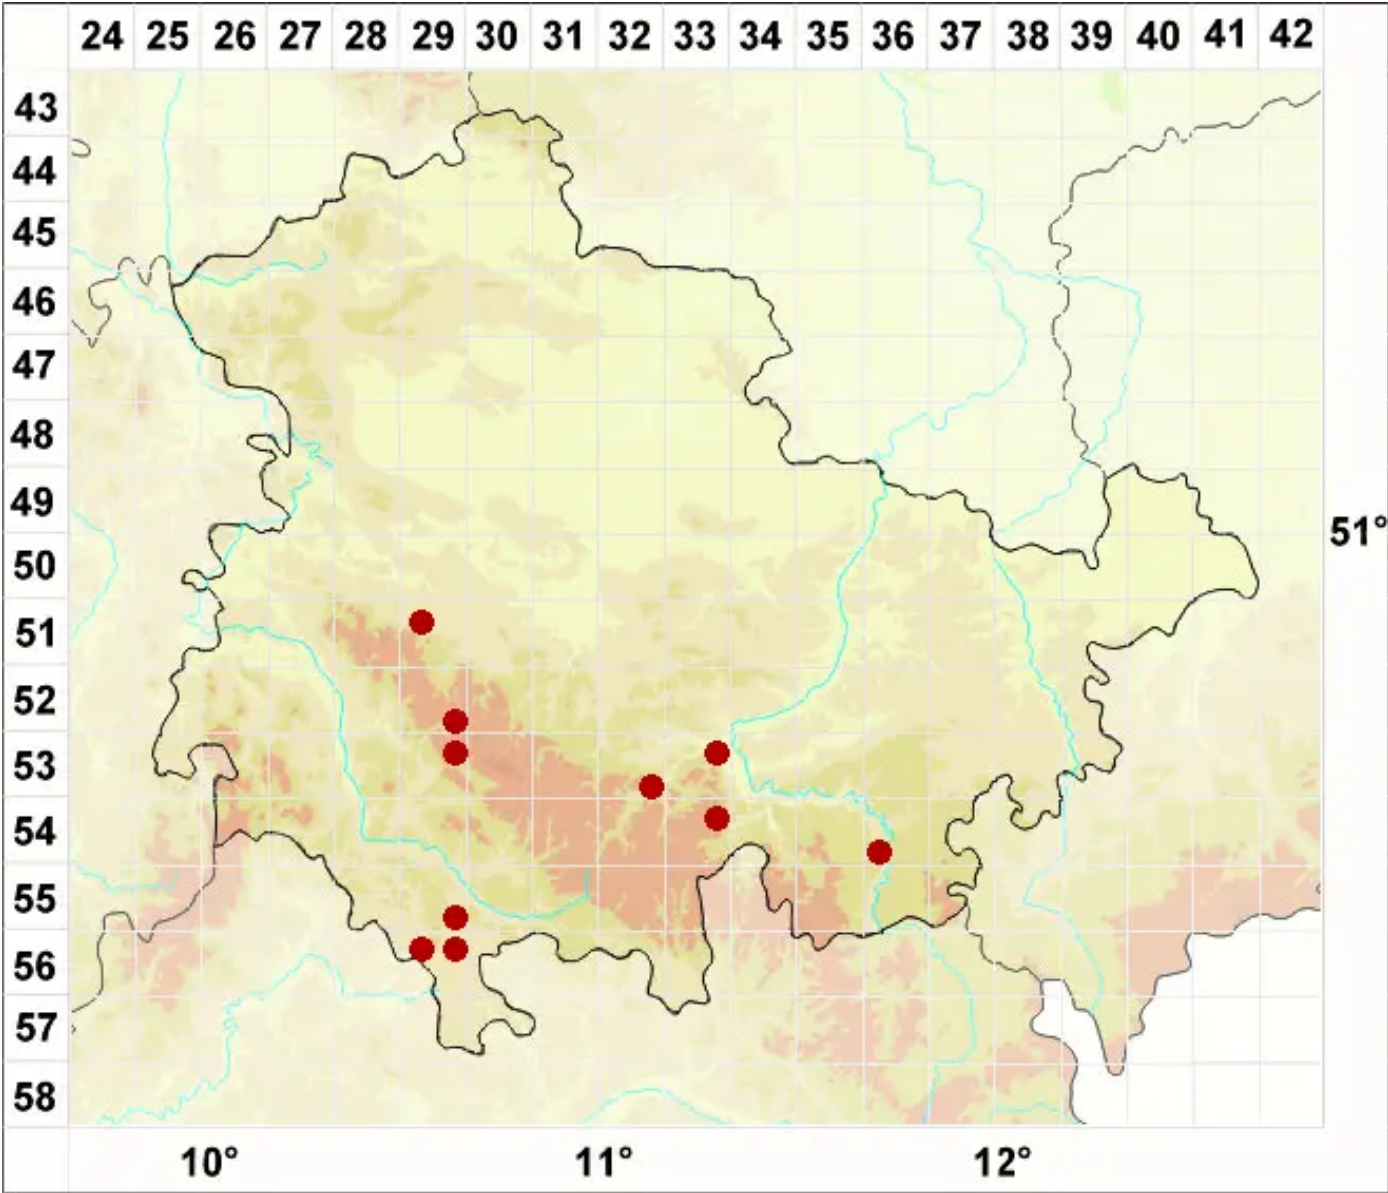

# Lecanora subcarnea (Lilj.) Ach.

Fleischfarbige Kuchenflechte

Legende:

- Symbole:**  
Ausgefülltes Symbol:  
Zeitraum von 1980 bis heute (Aktuelle Angabe)  
Leeres Symbol:  
Zeitraum vor 1980 (Altangabe)  
Quadrat: Herbarbeleg