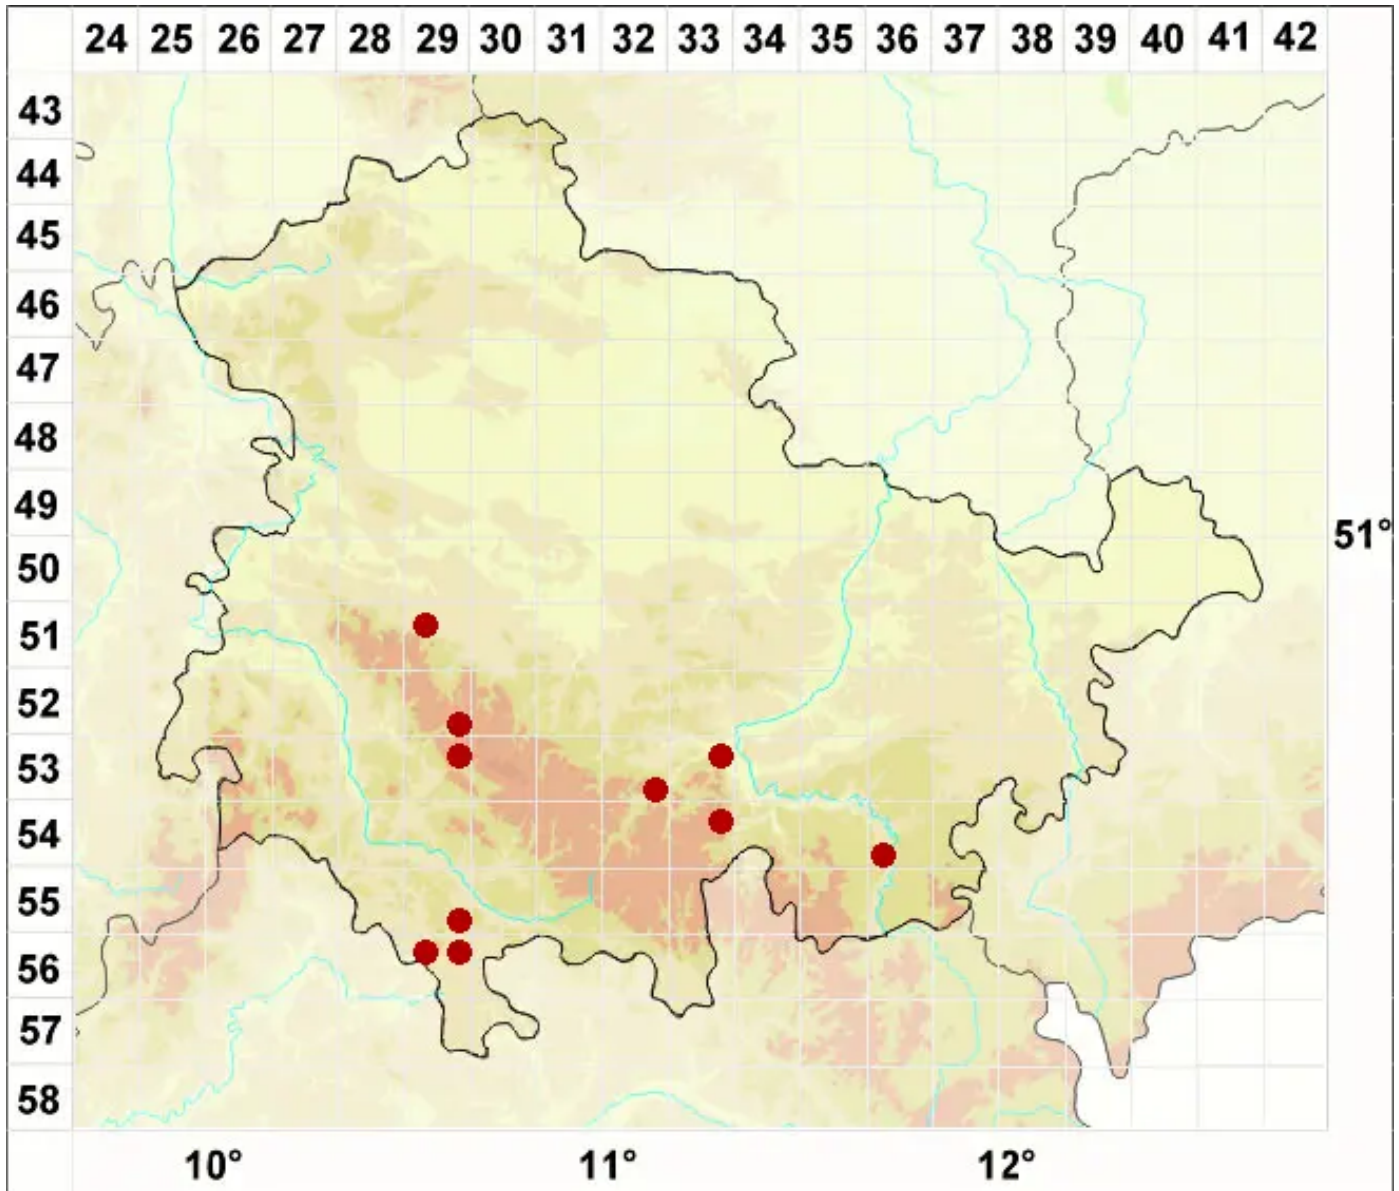

Lecanora subcarnea (Lilj.) Ach.

Fleischfarbige Kuchenflechte

Legende:

Symbole:

Ausgefülltes Symbol:
Zeitraum von 1980 bis heute (Aktuelle Angabe)

Leeres Symbol:
Zeitraum vor 1980 (Altangabe)

Quadrat: Herbarbeleg