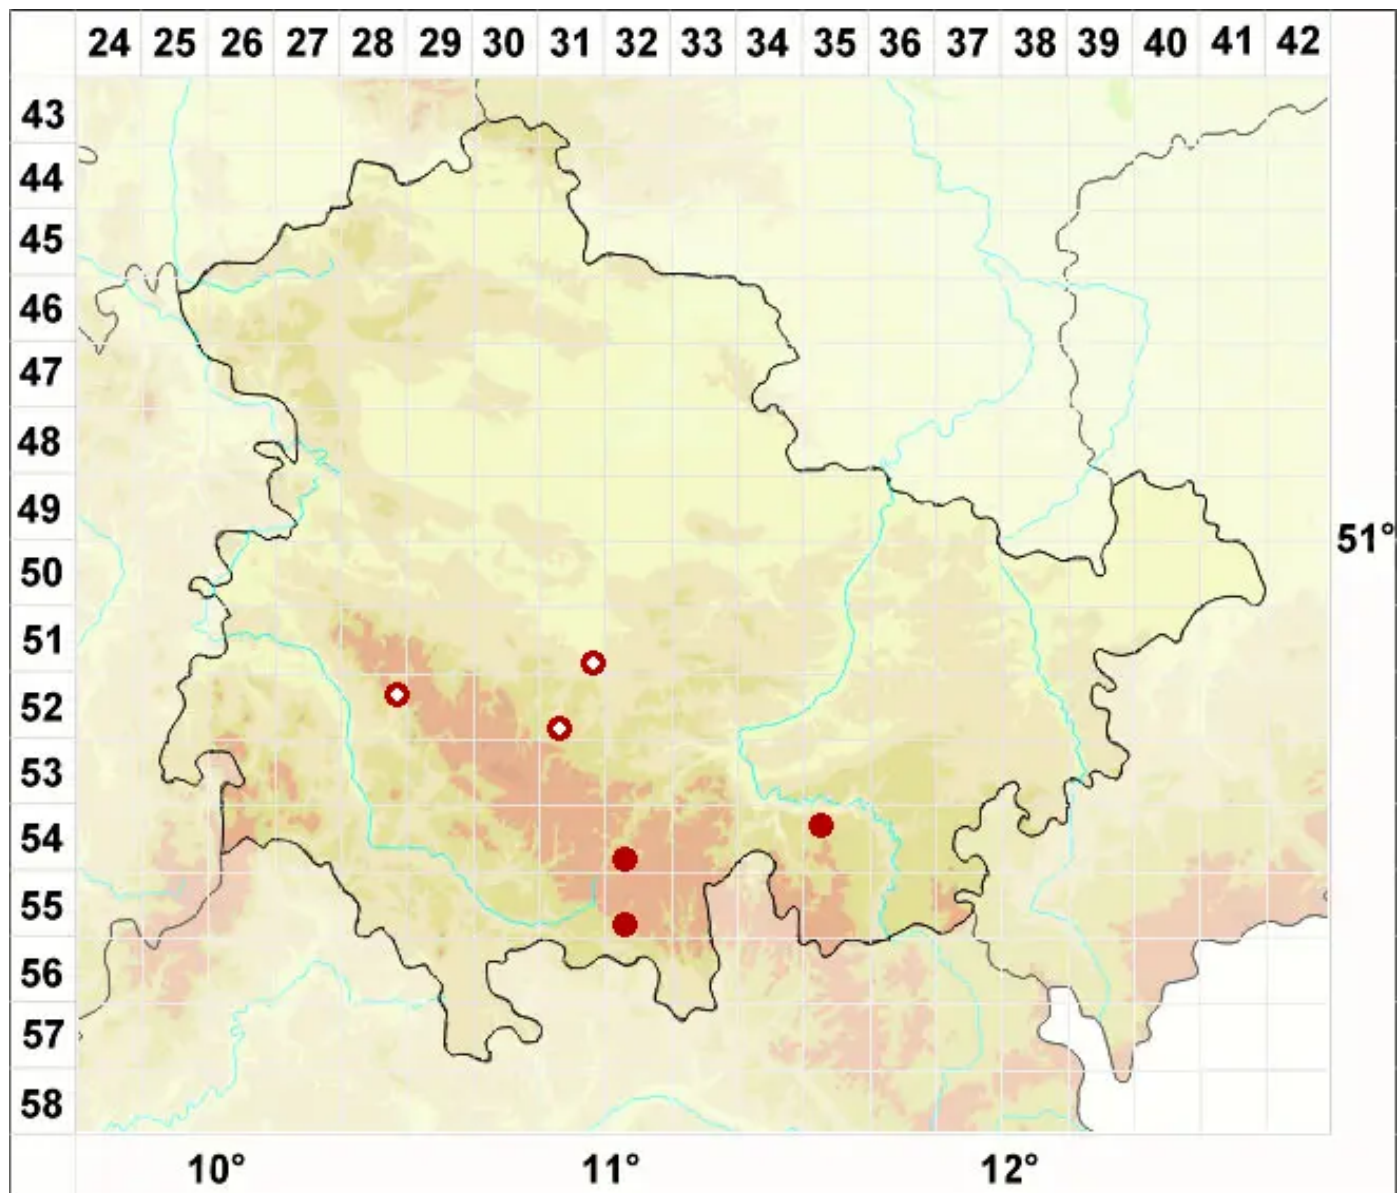

# Lecanora strobilina (Spreng.) Kieff.

Zapfenartige Kuchenflechte

Legende:

**Symbole:**  
Ausgefülltes Symbol:  
Zeitraum von 1980 bis heute (Aktuelle Angabe)  
Leeres Symbol:  
Zeitraum vor 1980 (Altangabe)  
Quadrat: Herbarbeleg