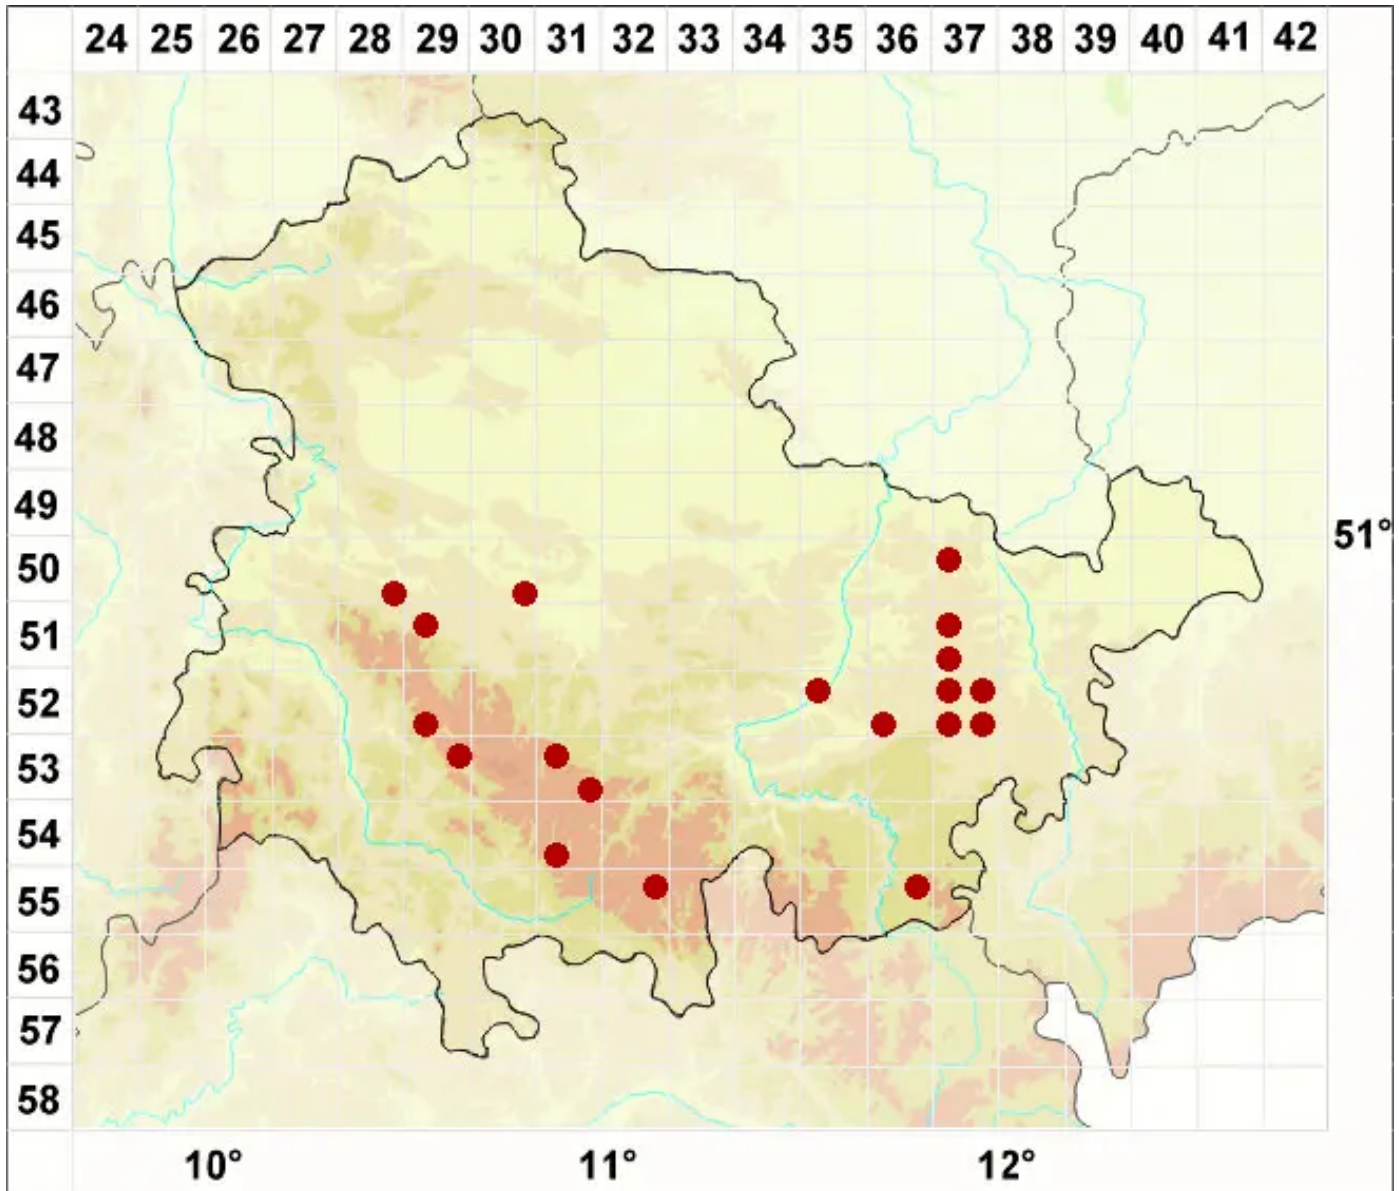

Lecanora stenotropa Nyl.

Schmalsporige Kuchenflechte

Legende:

- Symbole:**
- Ausgefülltes Symbol:
Zeitraum von 1980 bis heute (Aktuelle Angabe)
 - Leeres Symbol:
Zeitraum vor 1980 (Altangabe)
 - Quadrat: Herbarbeleg