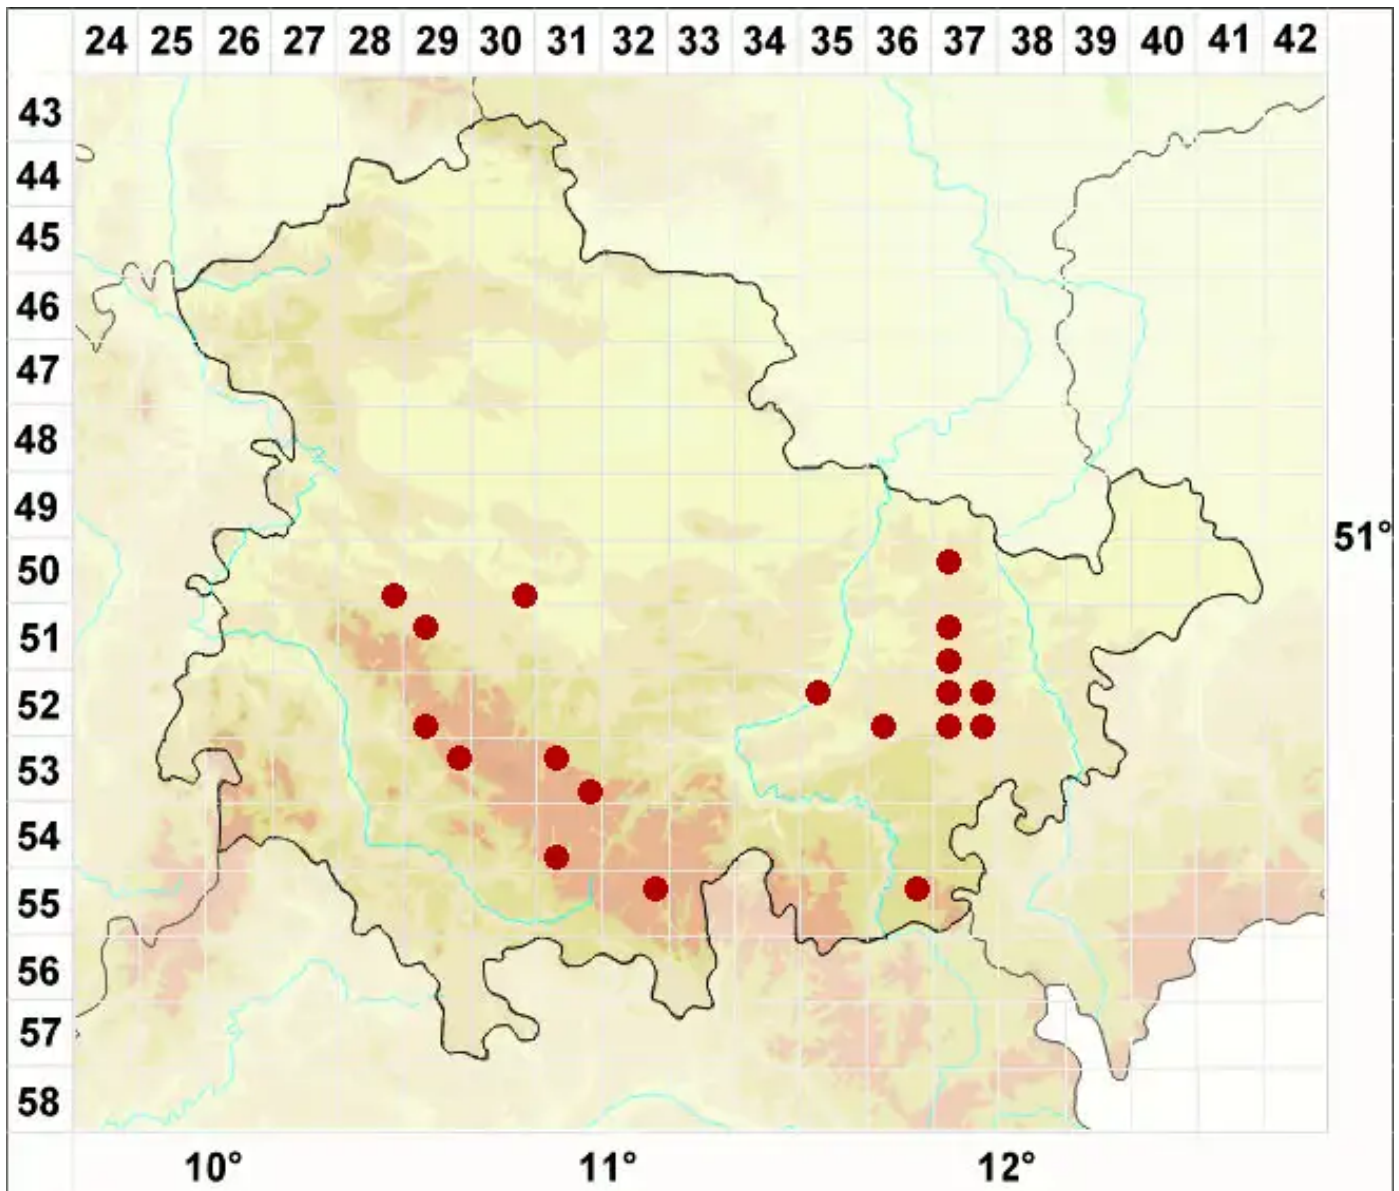

Lecanora stenotropa Nyl.

Schmalsporige Kuchenflechte

Legende:

- Symbole:**
Ausgefülltes Symbol:
Zeitraum von 1980 bis heute (Aktuelle Angabe)
Leeres Symbol:
Zeitraum vor 1980 (Altangabe)
Quadrat: Herbarbeleg