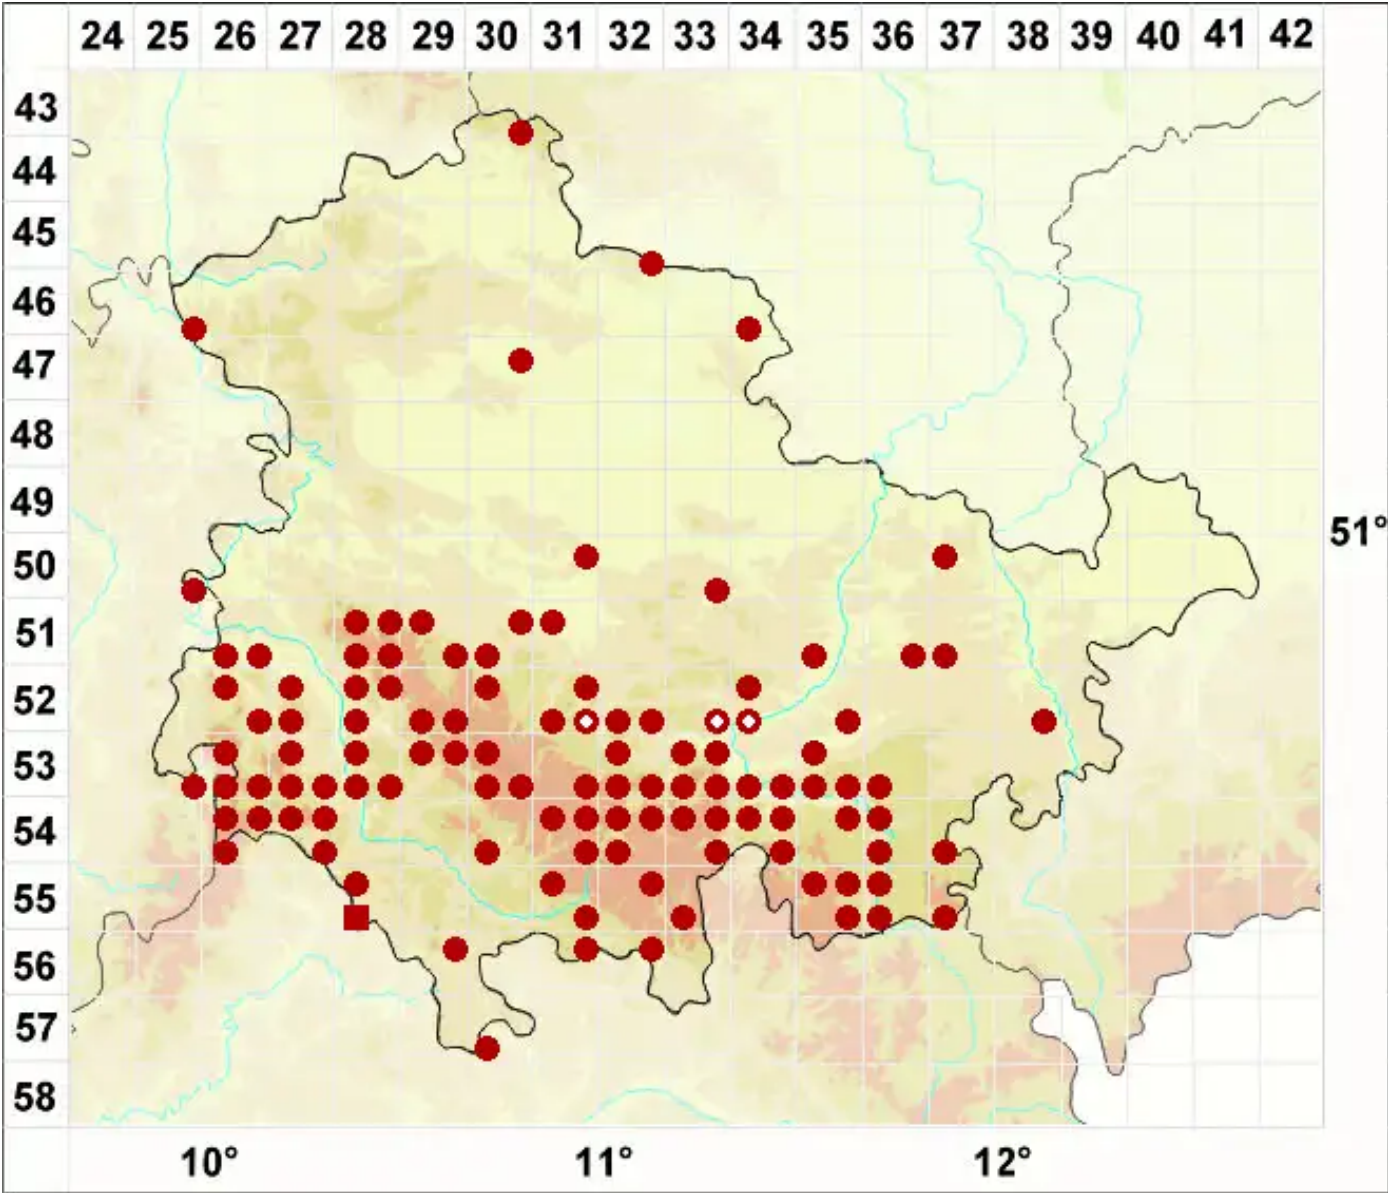

Lecanora rupicola (L.) Zahlbr.

Legende:

- Symbole:**
 Ausgefülltes Symbol:
 Zeitraum von 1980 bis heute (Aktuelle Angabe)
 Leeres Symbol:
 Zeitraum vor 1980 (Altangabe)
 Quadrat: Herbarbeleg