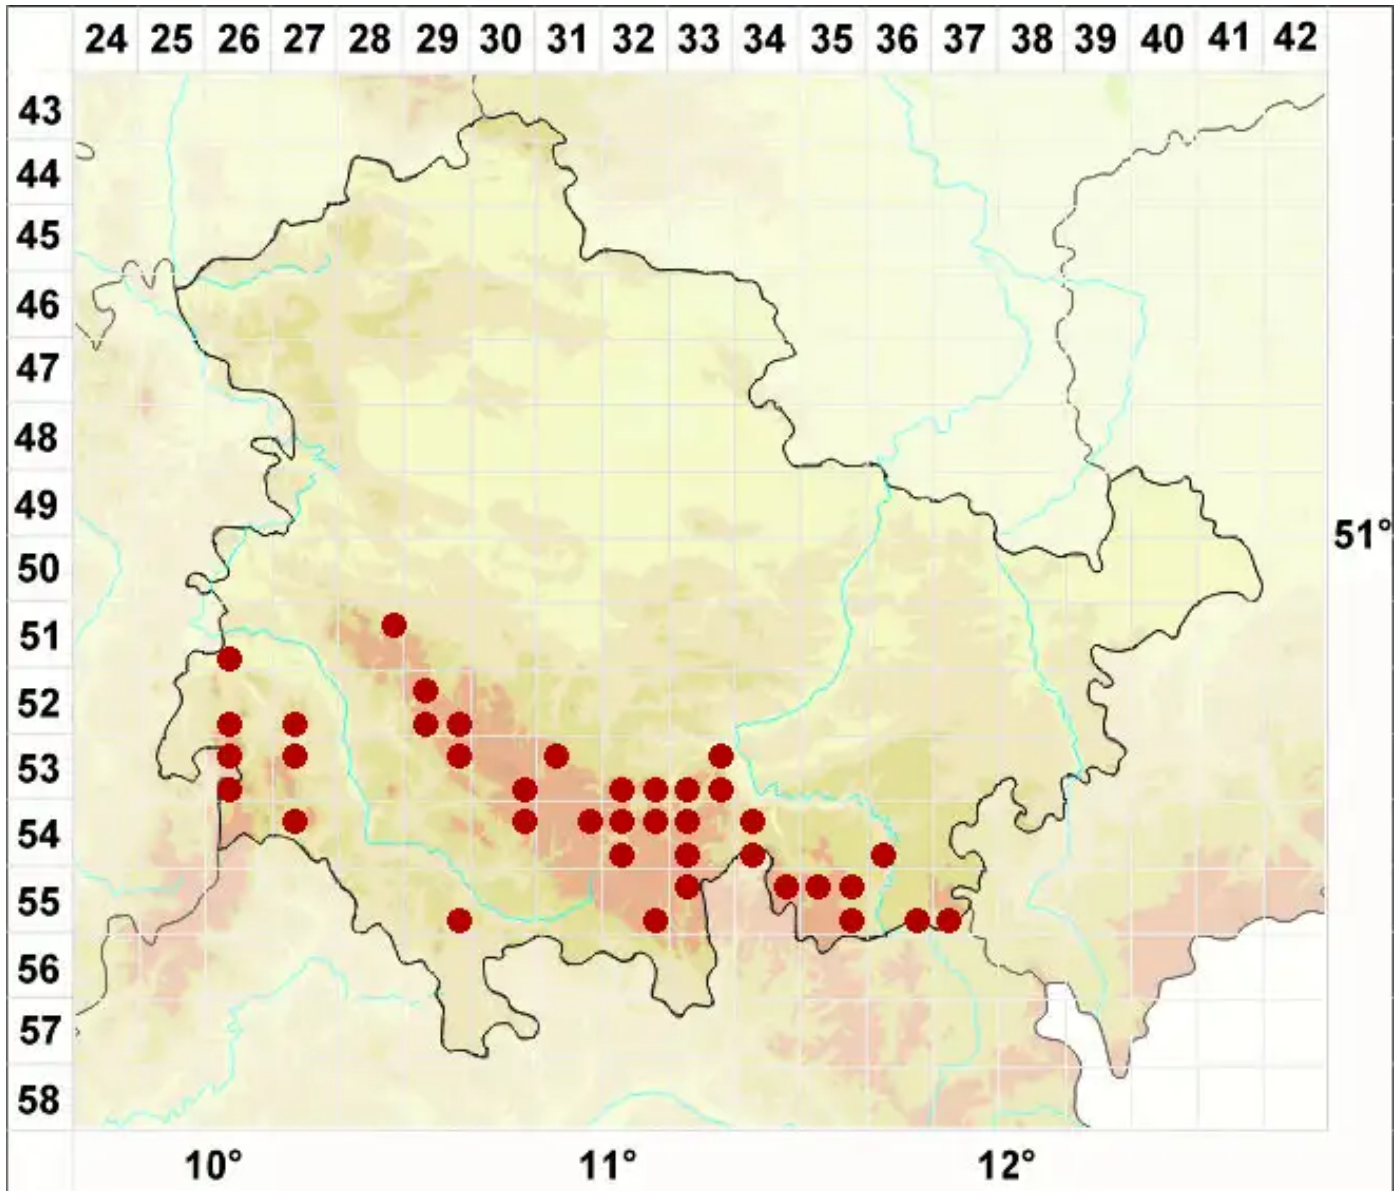

Lecanora soralifera (Suza) Räsänen

Sorediöse Kuchenflechte

Legende:

- Symbole:**
- Ausgefülltes Symbol:
Zeitraum von 1980 bis heute (Aktuelle Angabe)
 - Leeres Symbol:
Zeitraum vor 1980 (Altangabe)
 - Quadrat: Herbarbeleg