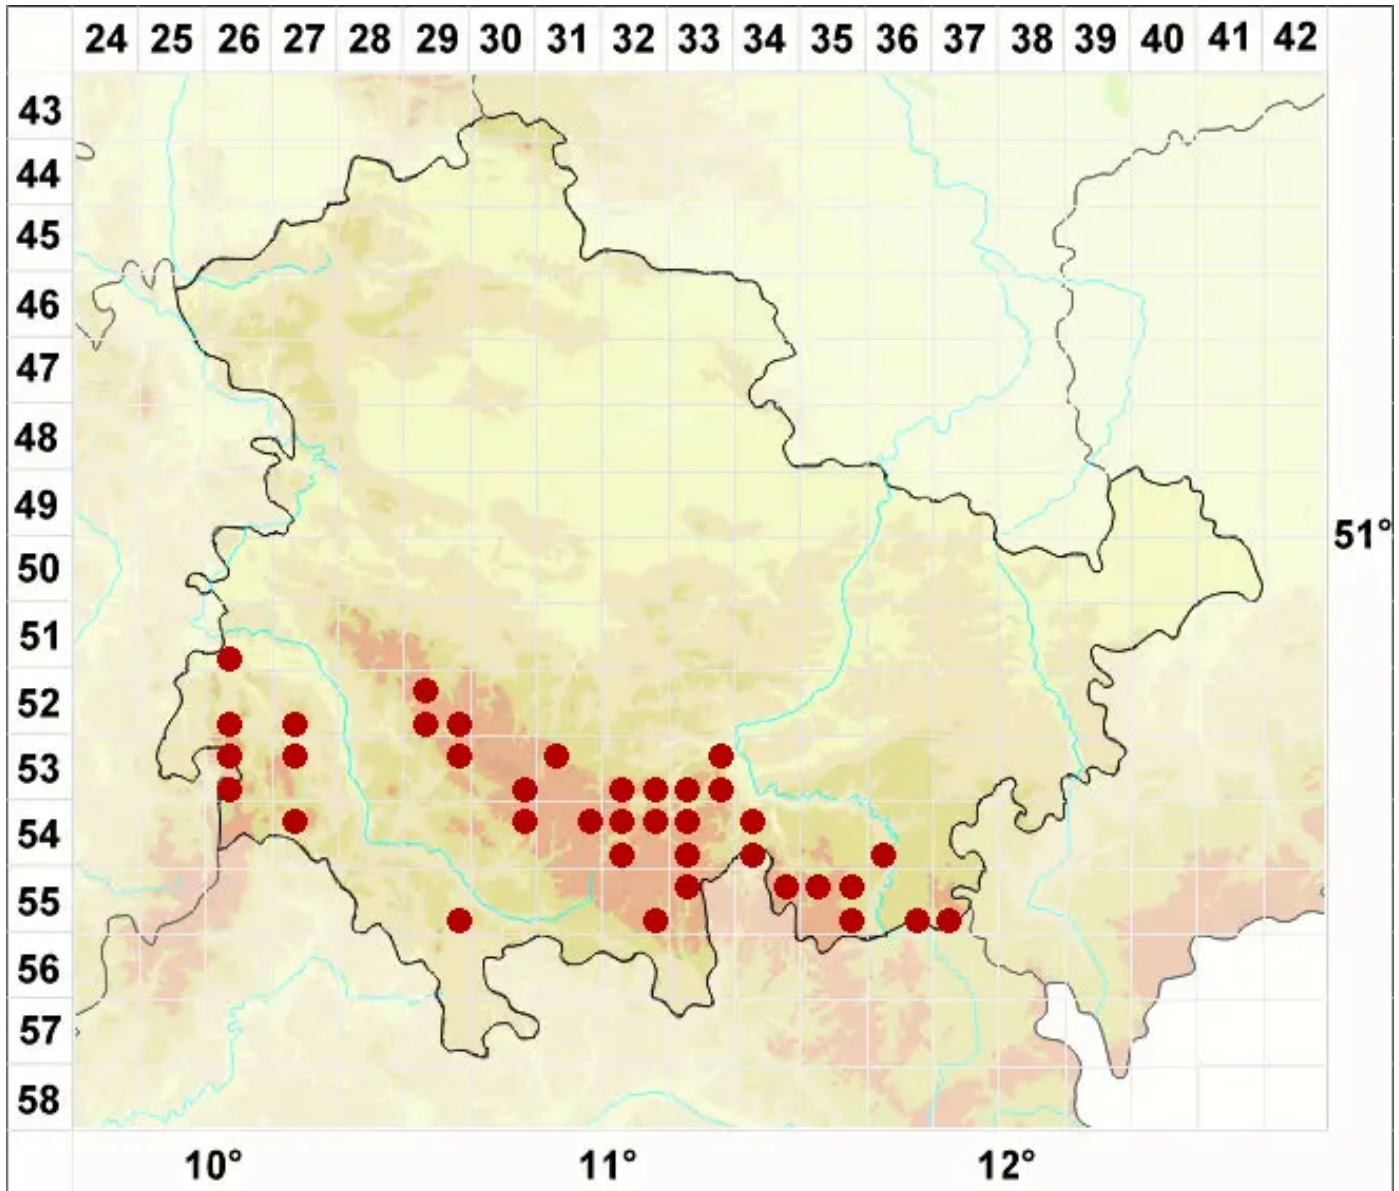

# Lecanora soralifera (Suza) Räsänen

Sorediöse Kuchenflechte

Legende:

**Symbole:**

Ausgefülltes Symbol:  
Zeitraum von 1980 bis heute (Aktuelle Angabe)

Leeres Symbol:  
Zeitraum vor 1980 (Altangabe)

Quadrat: Herbarbeleg