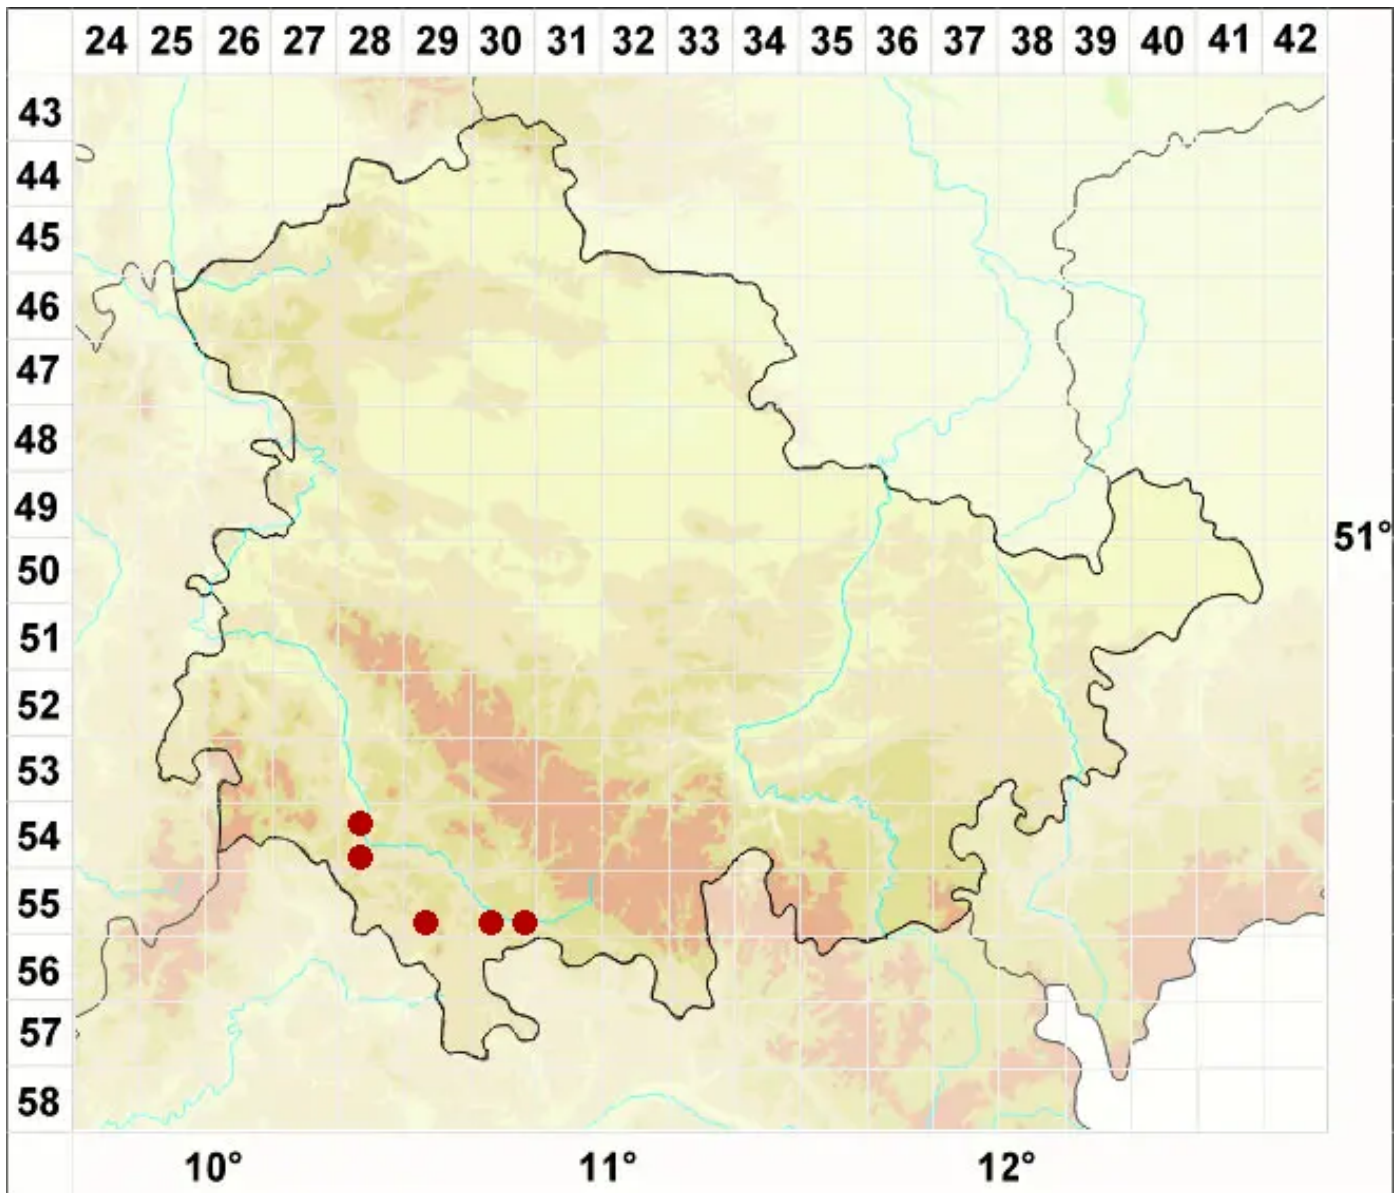

# Lecanora sinuosa Herk & Aptroot

Faltige Kuchenflechte

Legende:

- Symbole:**
- Ausgefülltes Symbol:  
Zeitraum von 1980 bis heute (Aktuelle Angabe)
  - Leeres Symbol:  
Zeitraum vor 1980 (Altangabe)
  - Quadrat: Herbarbeleg