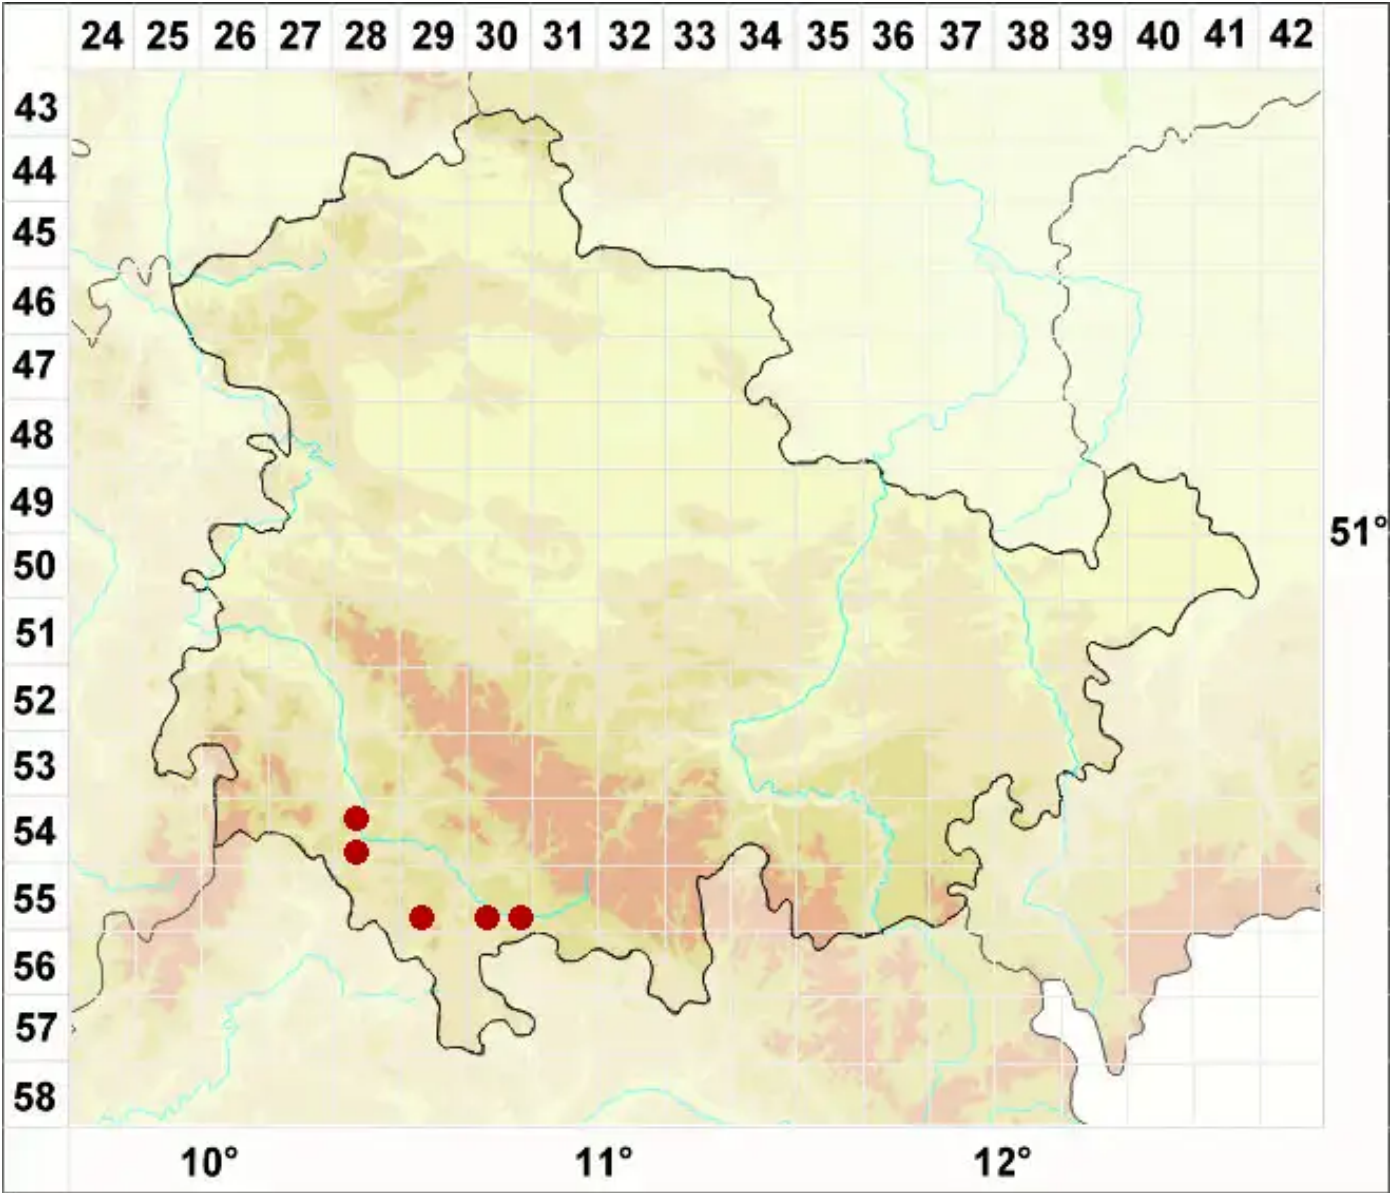

Lecanora sinuosa Herk & Aptroot

Faltige Kuchenflechte

Legende:

- Symbole:**
Ausgefülltes Symbol:
Zeitraum von 1980 bis heute (Aktuelle Angabe)
Leeres Symbol:
Zeitraum vor 1980 (Altangabe)
Quadrat: Herbarbeleg