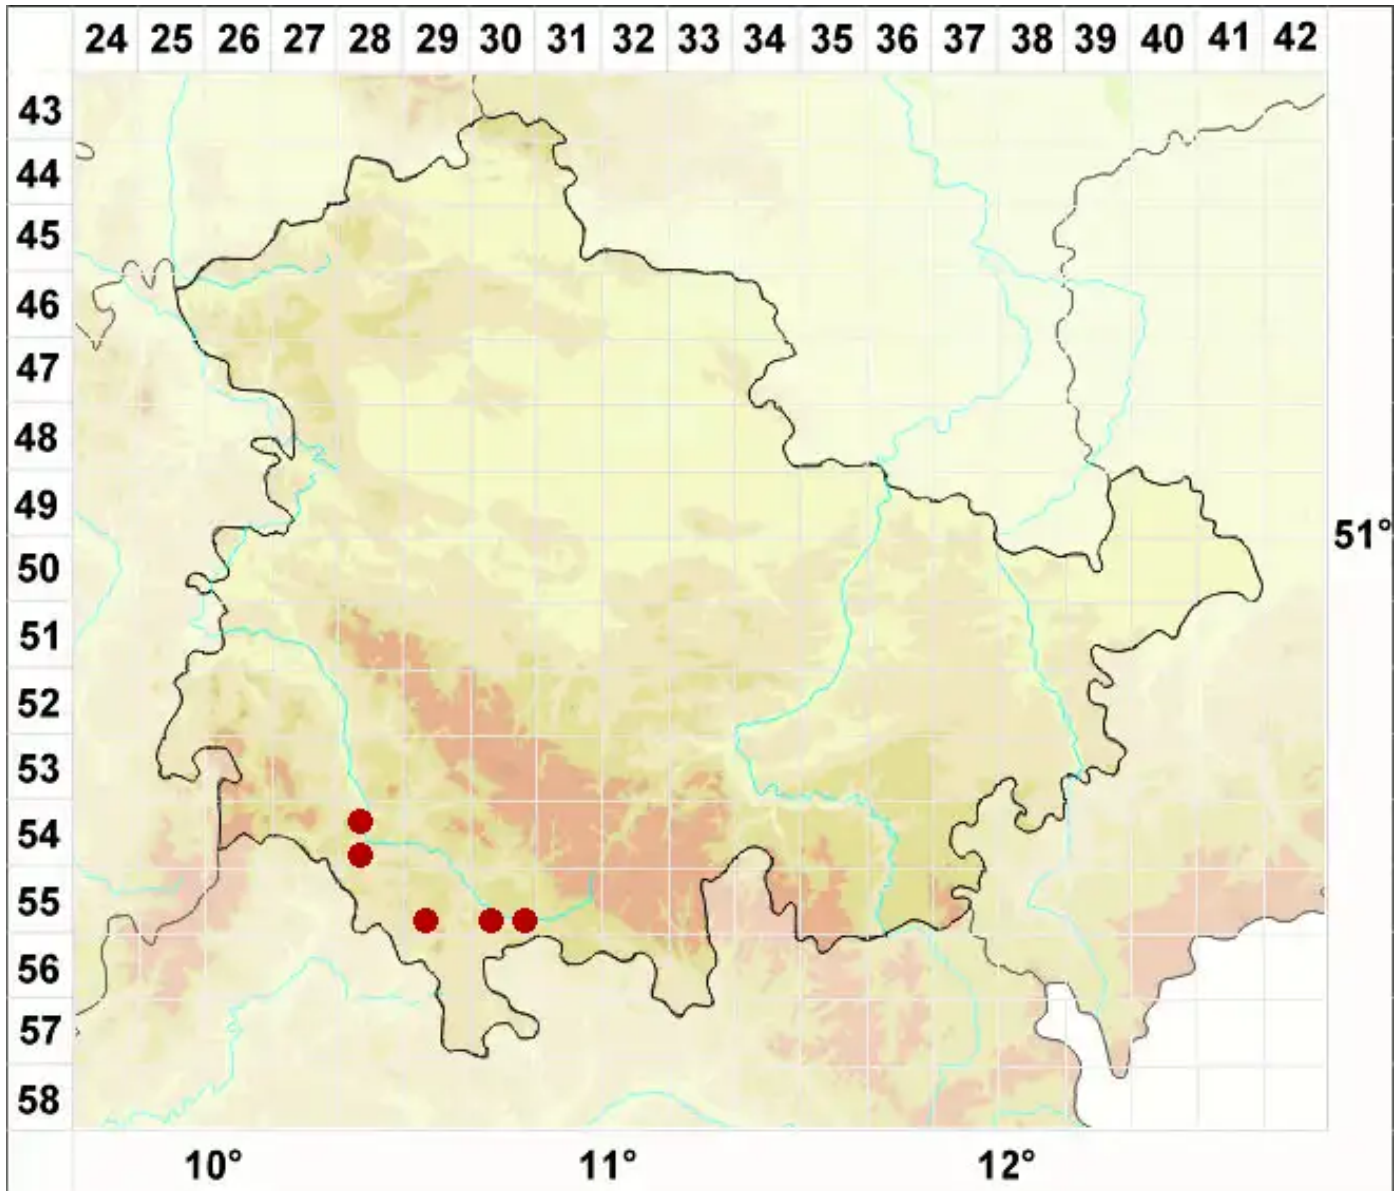

Lecanora sinuosa Herk & Aptroot

Faltige Kuchenflechte

Legende:

Symbole:

Ausgefülltes Symbol:
Zeitraum von 1980 bis heute (Aktuelle Angabe)

Leeres Symbol:
Zeitraum vor 1980 (Altangabe)

Quadrat: Herbarbeleg