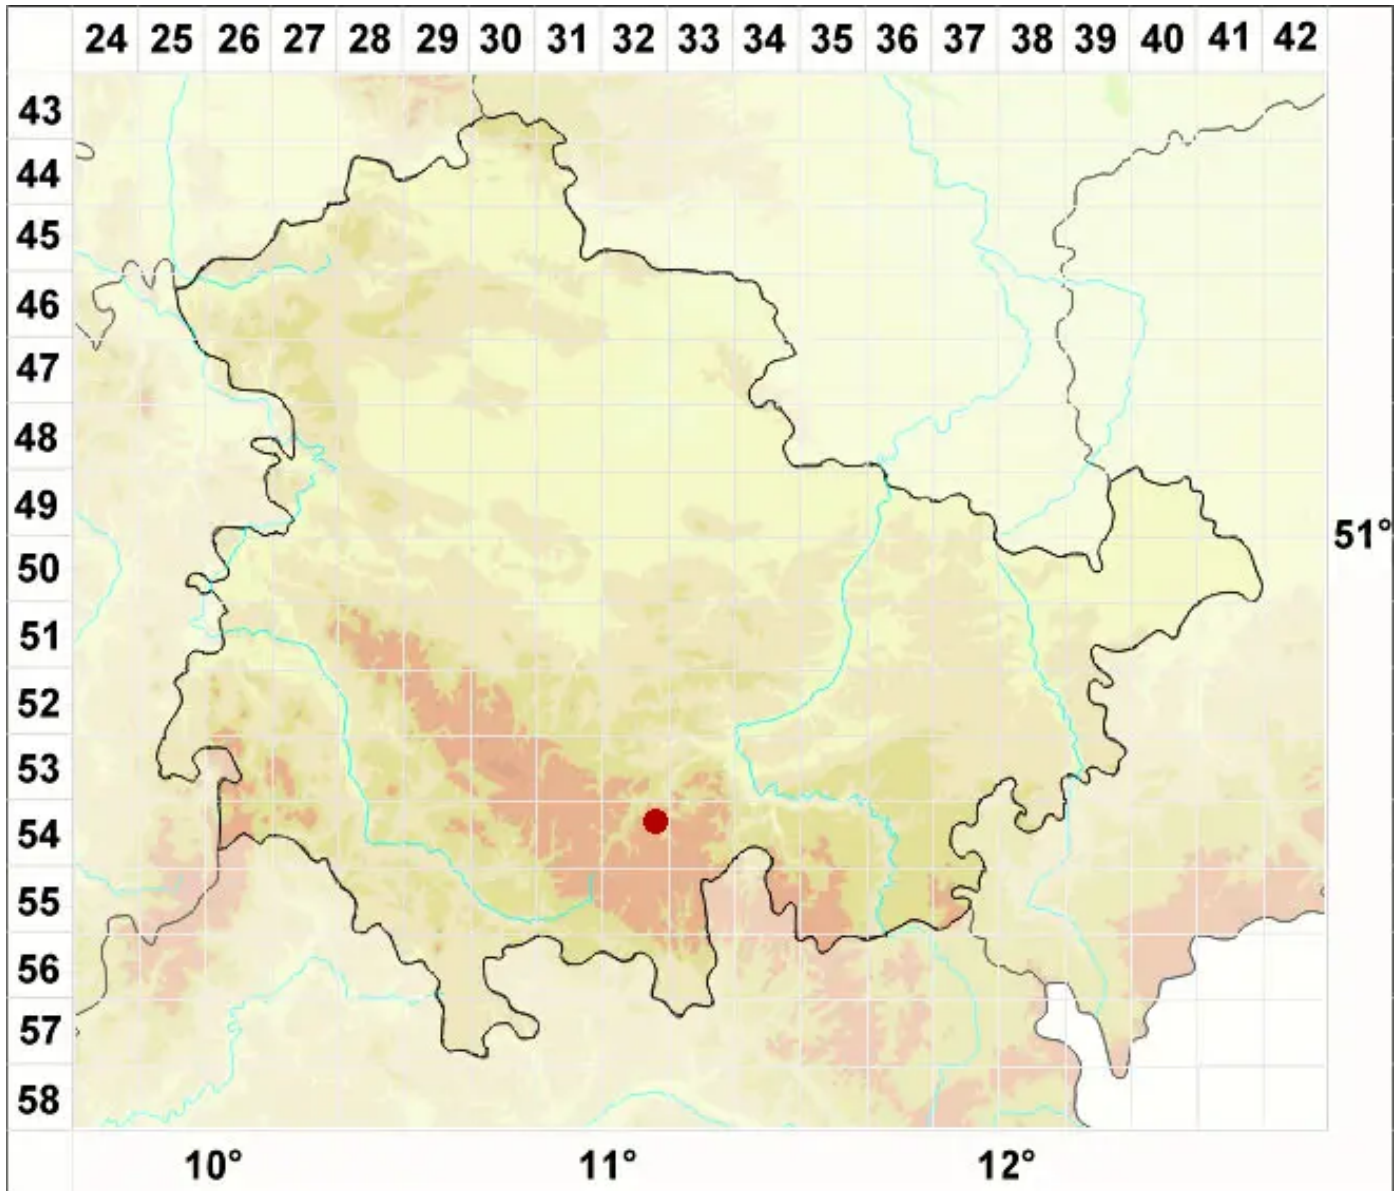

Lecanora silvae-nigrae V. Wirth

Schwarzwald-Kuchenflechte

Legende:

Symbole:

Ausgefülltes Symbol:
Zeitraum von 1980 bis heute (Aktuelle Angabe)

Leeres Symbol:
Zeitraum vor 1980 (Altangabe)

Quadrat: Herbarbeleg