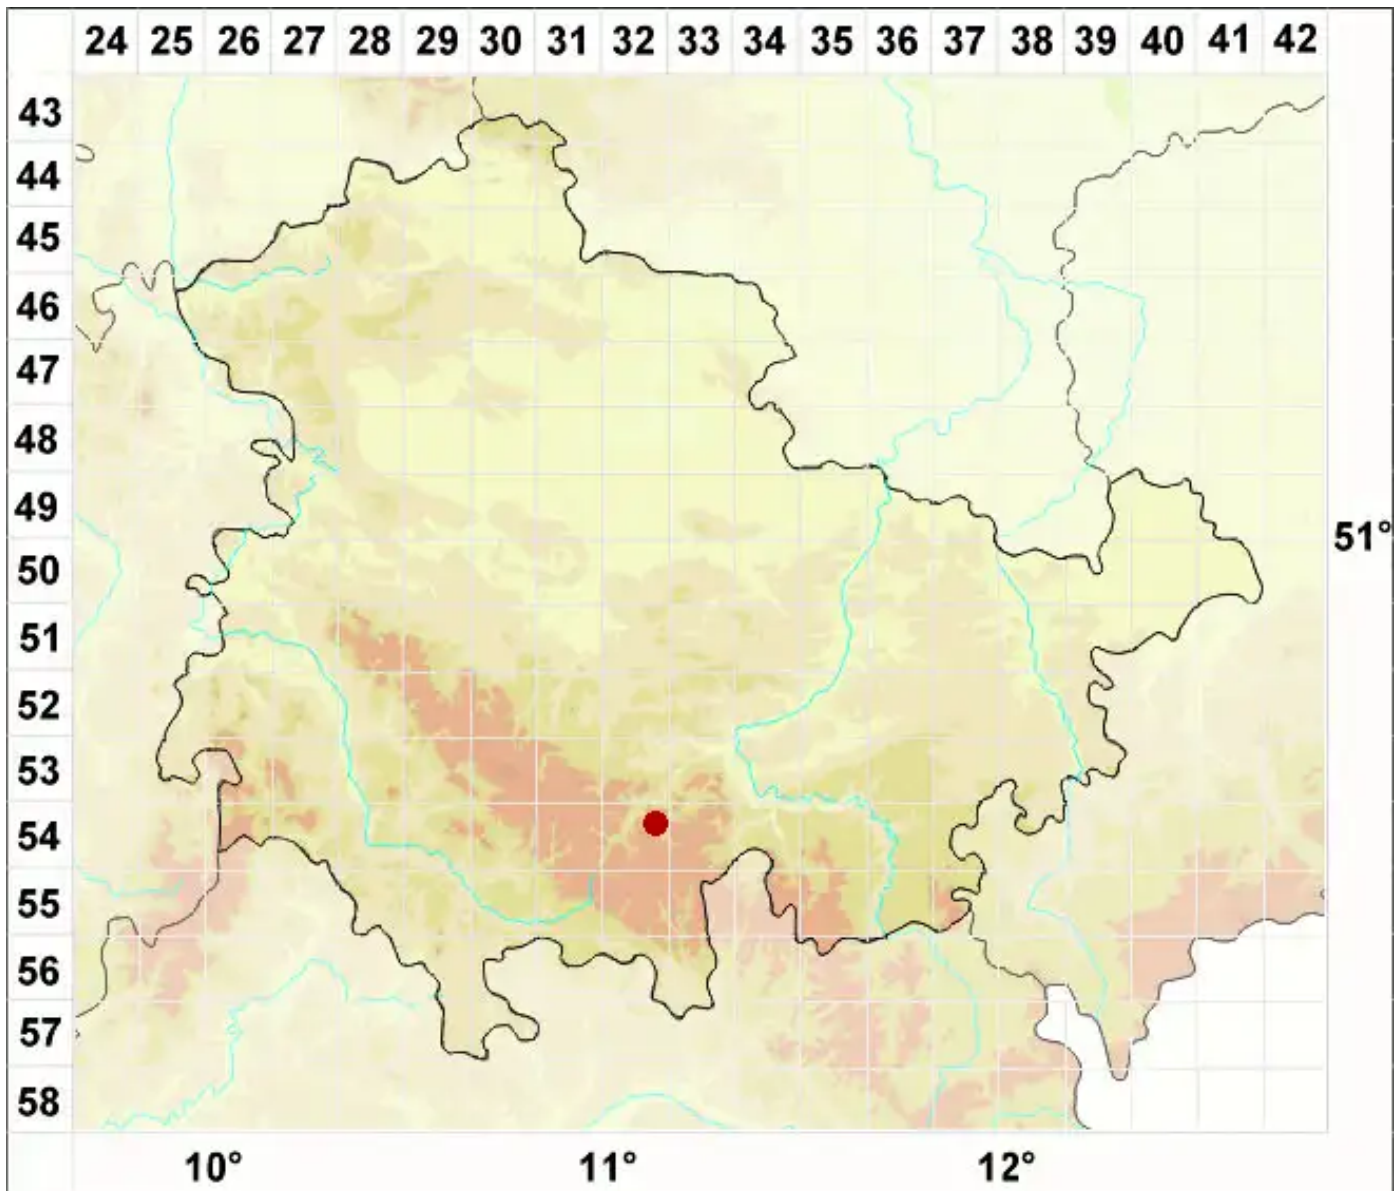

# Lecanora silvae-nigrae V. Wirth

Schwarzwald-Kuchenflechte

Legende:

- Symbole:**
- Ausgefülltes Symbol:  
Zeitraum von 1980 bis heute (Aktuelle Angabe)
  - Leeres Symbol:  
Zeitraum vor 1980 (Altangabe)
  - Quadrat: Herbarbeleg