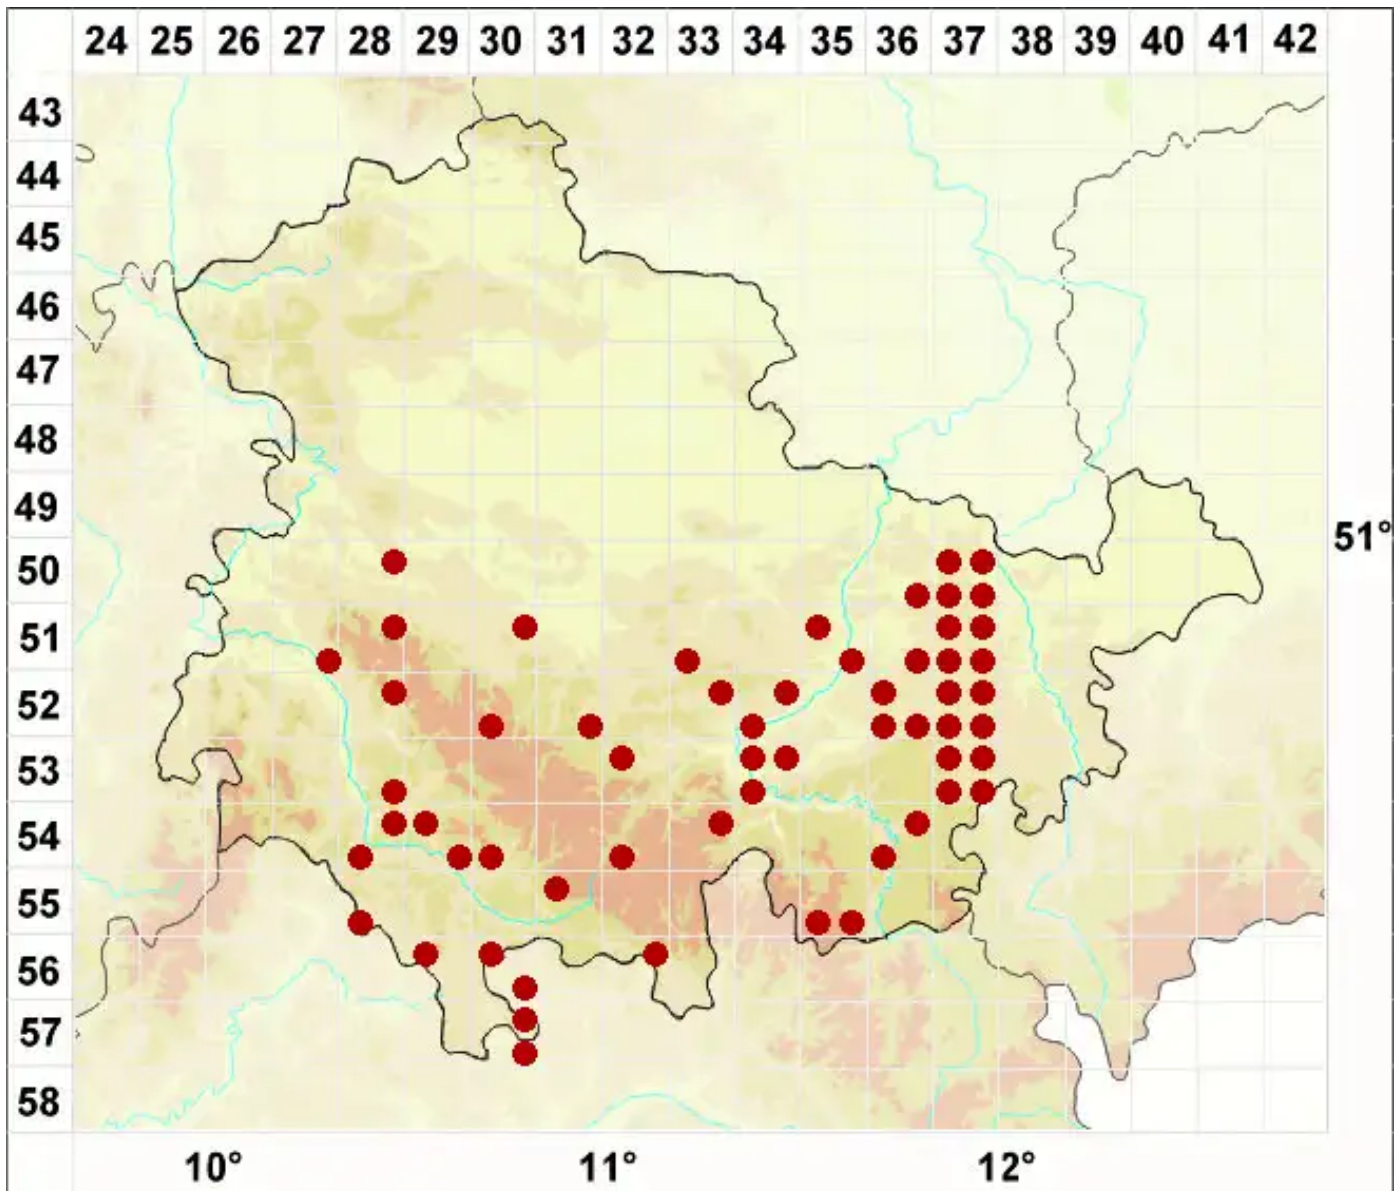

# Lecanora semipallida H. Magn.

Bleiche Kuchenflechte

Legende:

- Symbole:**
- Ausgefülltes Symbol:  
Zeitraum von 1980 bis heute (Aktuelle Angabe)
  - Leeres Symbol:  
Zeitraum vor 1980 (Altangabe)
  - Quadrat: Herbarbeleg