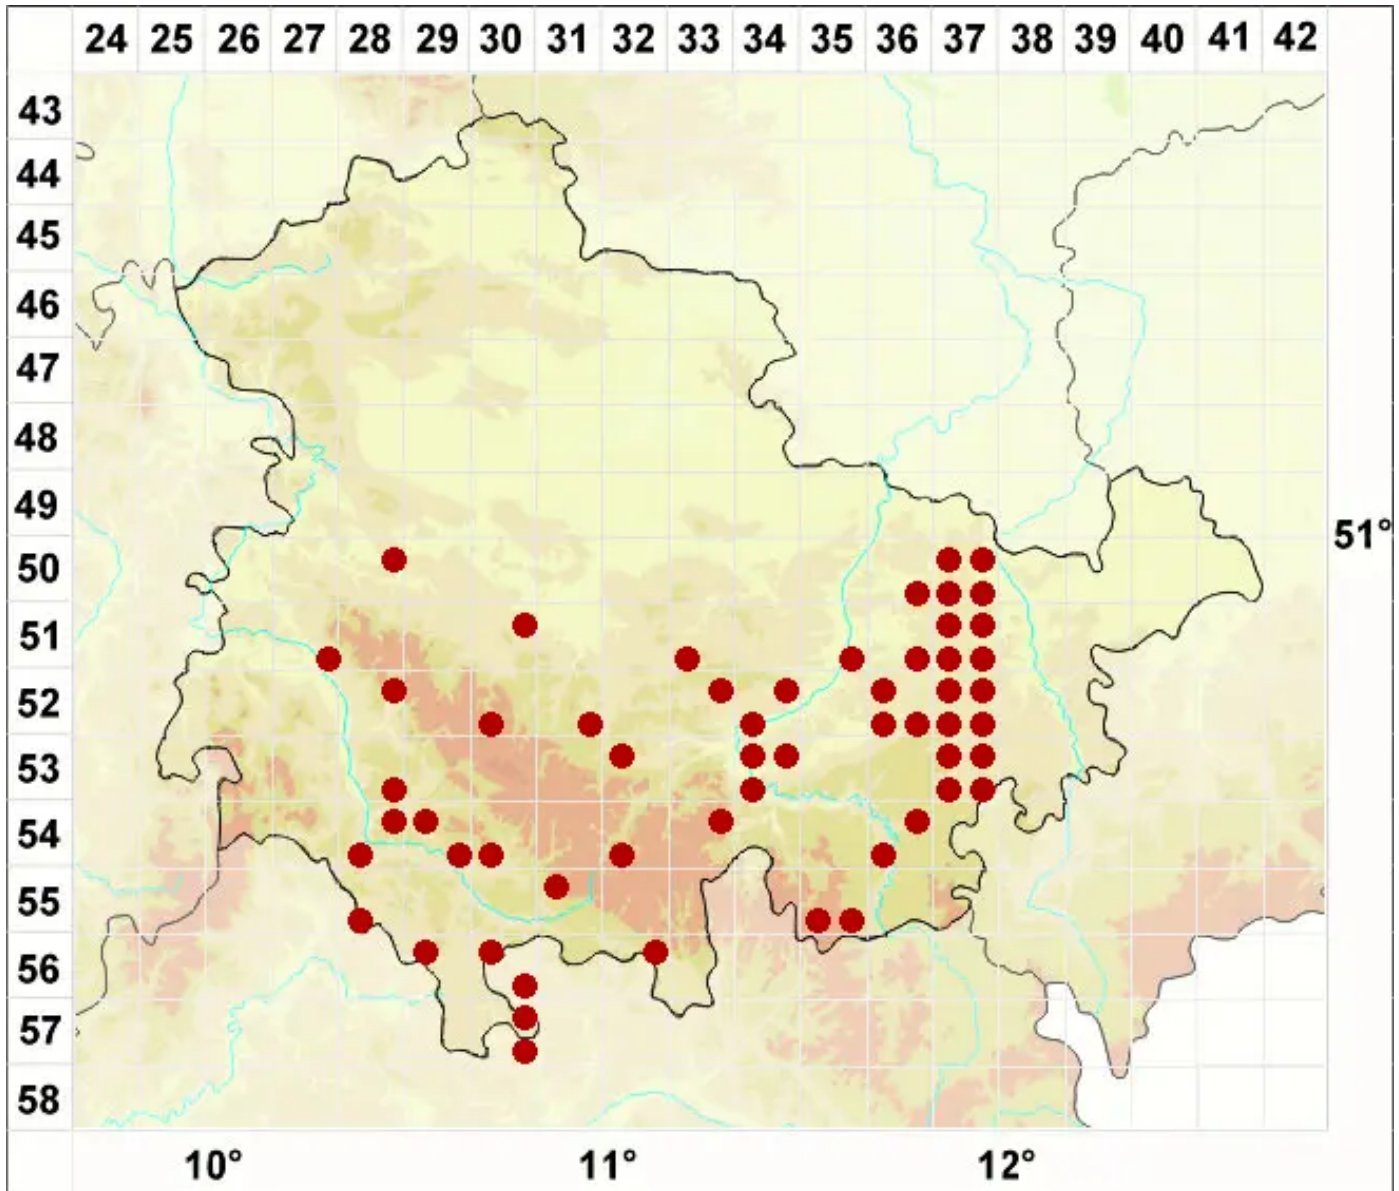

Lecanora semipallida H. Magn.

Bleiche Kuchenflechte

Legende:

- Symbole:**
- Ausgefülltes Symbol:
Zeitraum von 1980 bis heute (Aktuelle Angabe)
 - Leeres Symbol:
Zeitraum vor 1980 (Altangabe)
 - Quadrat: Herbarbeleg