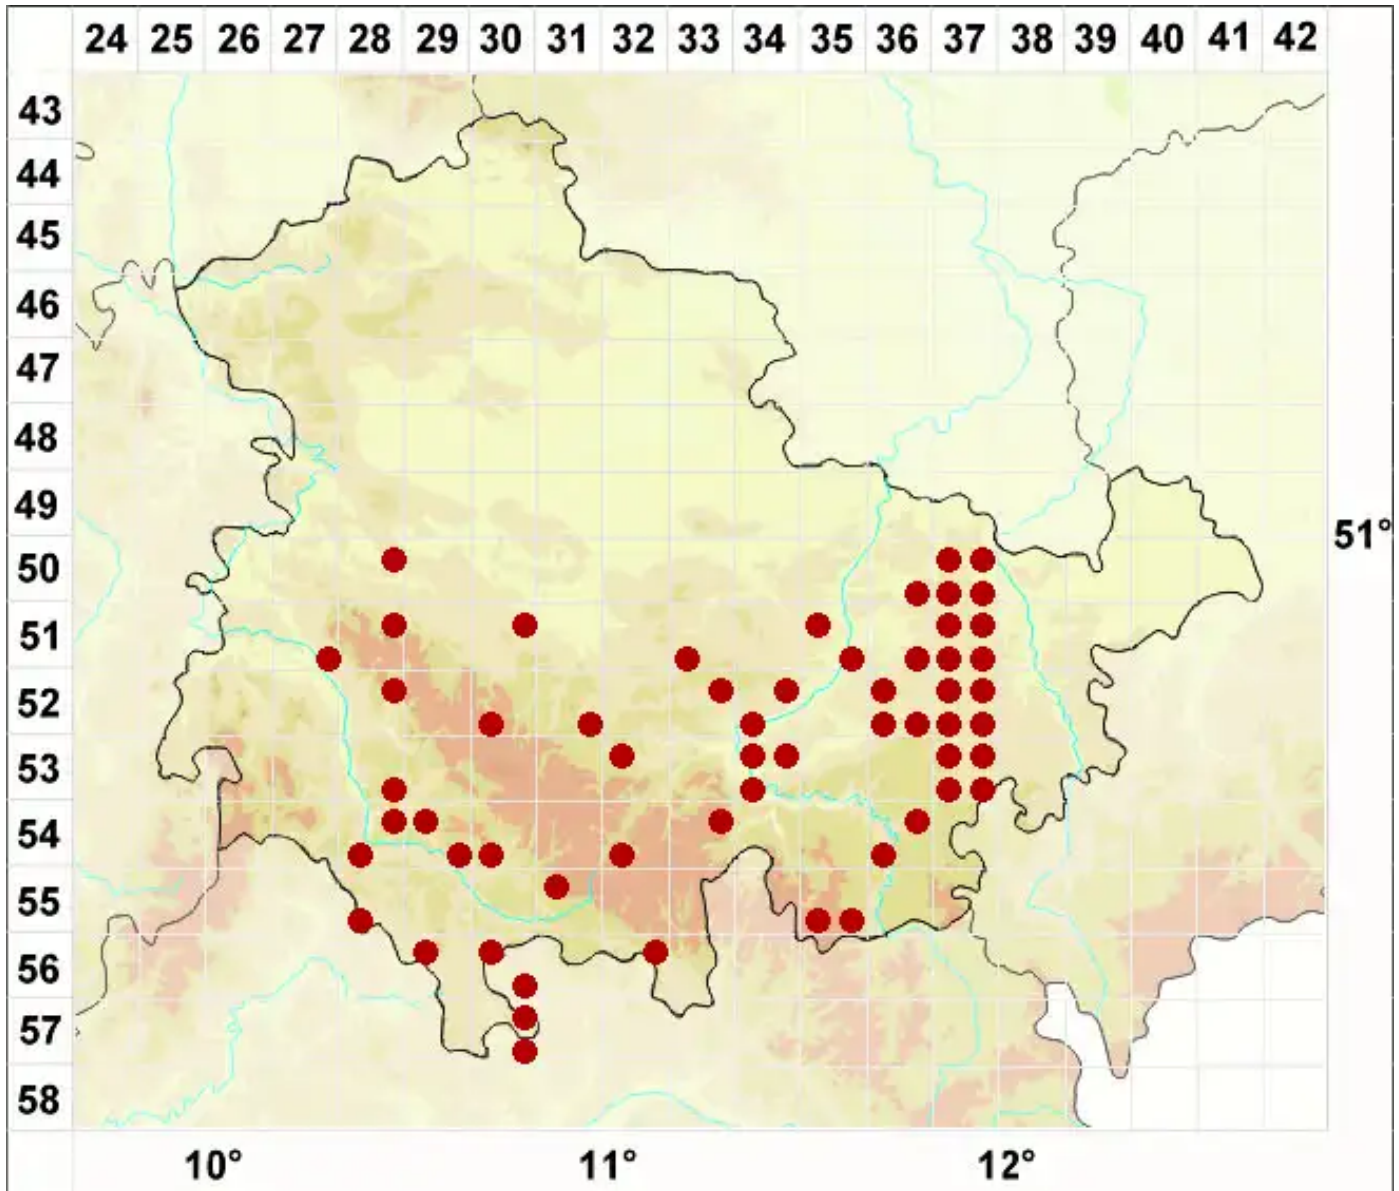

Lecanora semipallida H. Magn.

Bleiche Kuchenflechte

Legende:

- Symbole:**
- Ausgefülltes Symbol:
Zeitraum von 1980 bis heute (Aktuelle Angabe)
 - Leeres Symbol:
Zeitraum vor 1980 (Altangabe)
 - Quadrat: Herbarbeleg