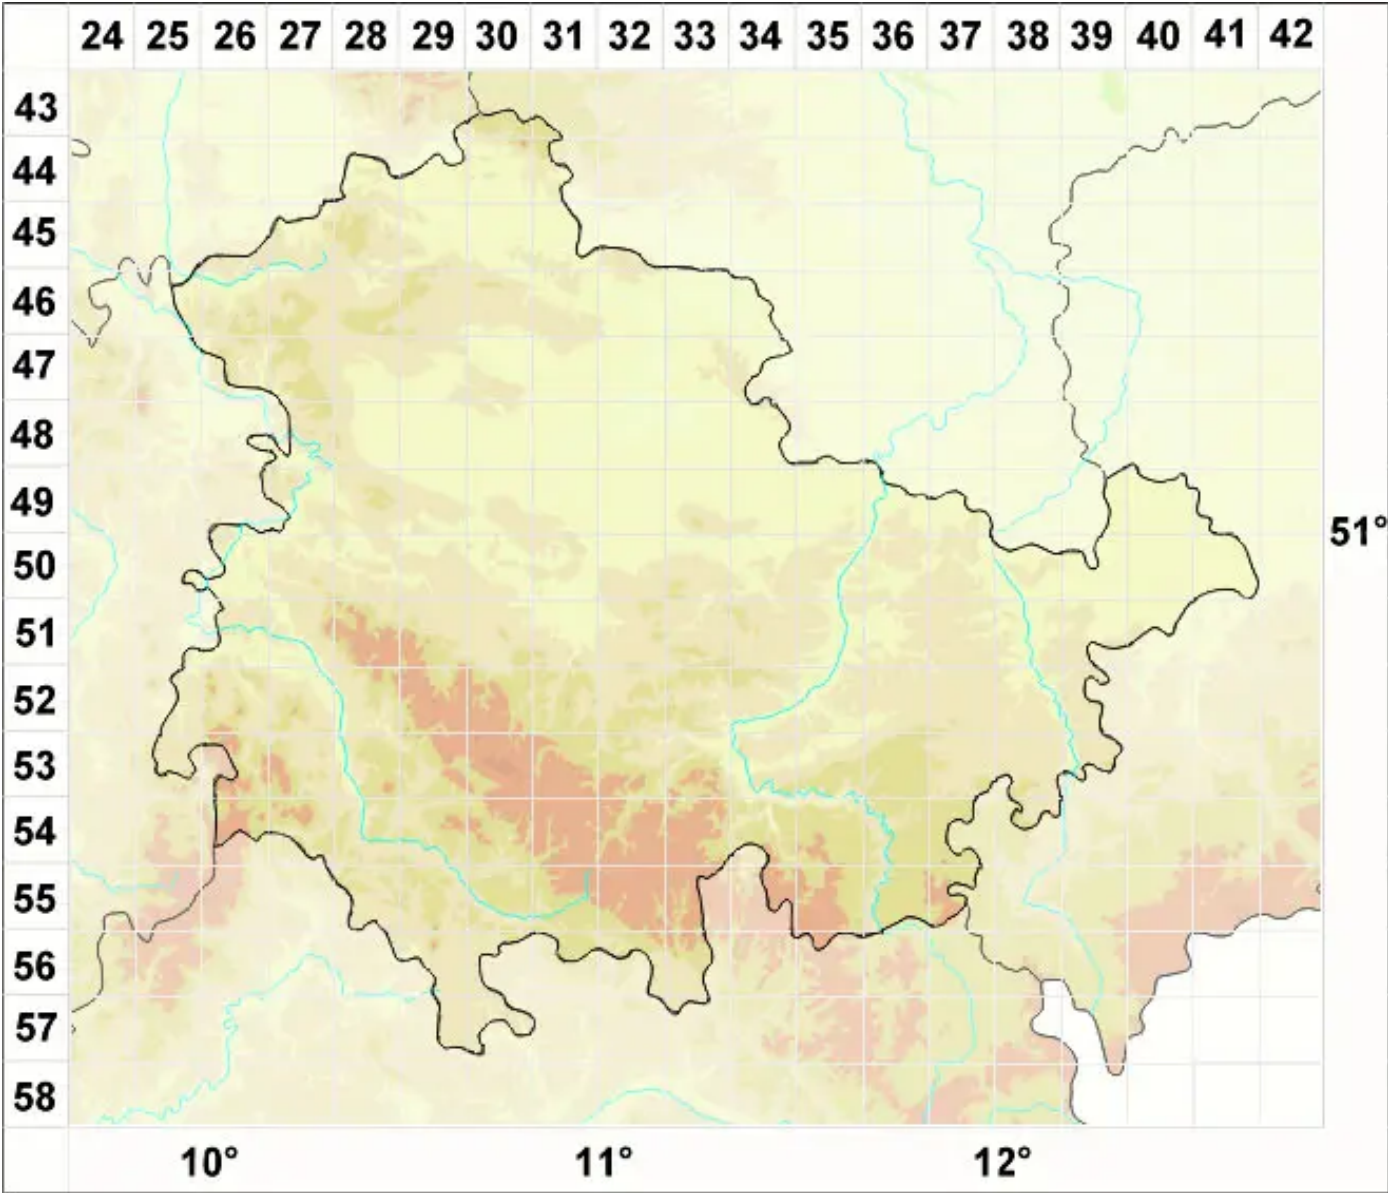

Lecanora muralis subsp. muralis (Schreb.) Rabenh.

Legende:

- Symbole:**
- Ausgefülltes Symbol:
Zeitraum von 1980 bis heute (Aktuelle Angabe)
 - Leeres Symbol:
Zeitraum vor 1980 (Altangabe)
 - Quadrat: Herbarbeleg