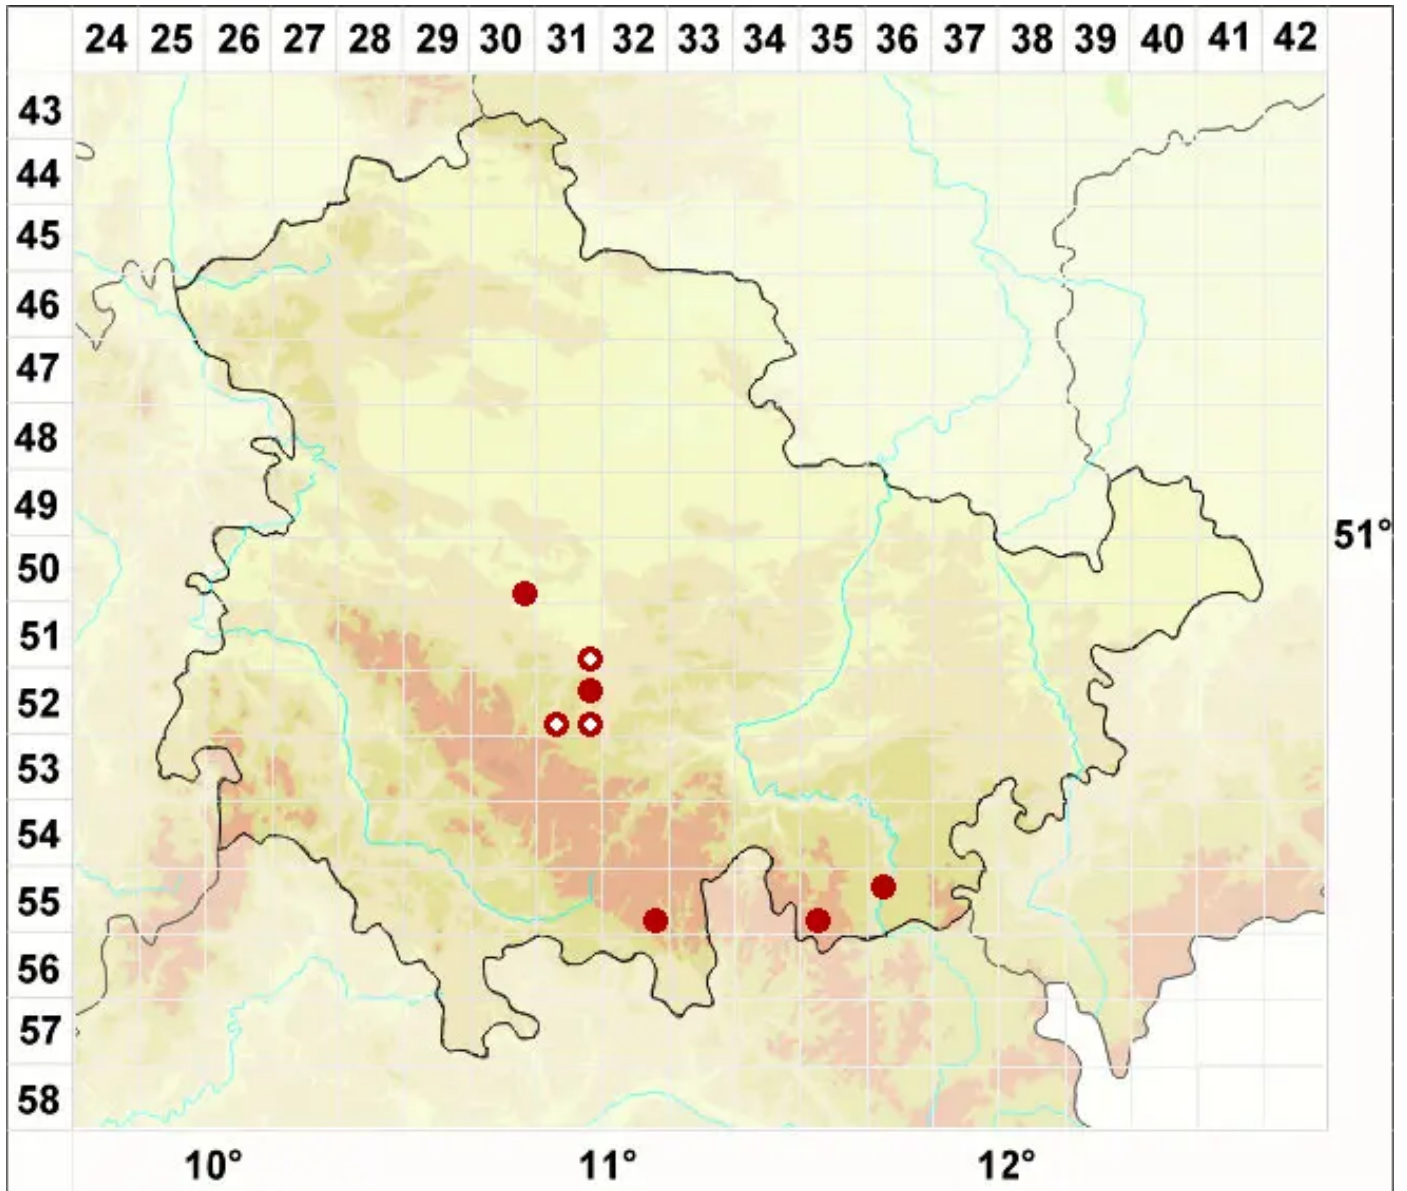

Lecanora sarcopidoides (A. Massal.) A. L. Sm.

Fleischfarbene Kuchenflechte

Legende:

Symbole:

Ausgefülltes Symbol:
Zeitraum von 1980 bis heute (Aktuelle Angabe)

Leeres Symbol:
Zeitraum vor 1980 (Altangabe)

Quadrat: Herbarbeleg