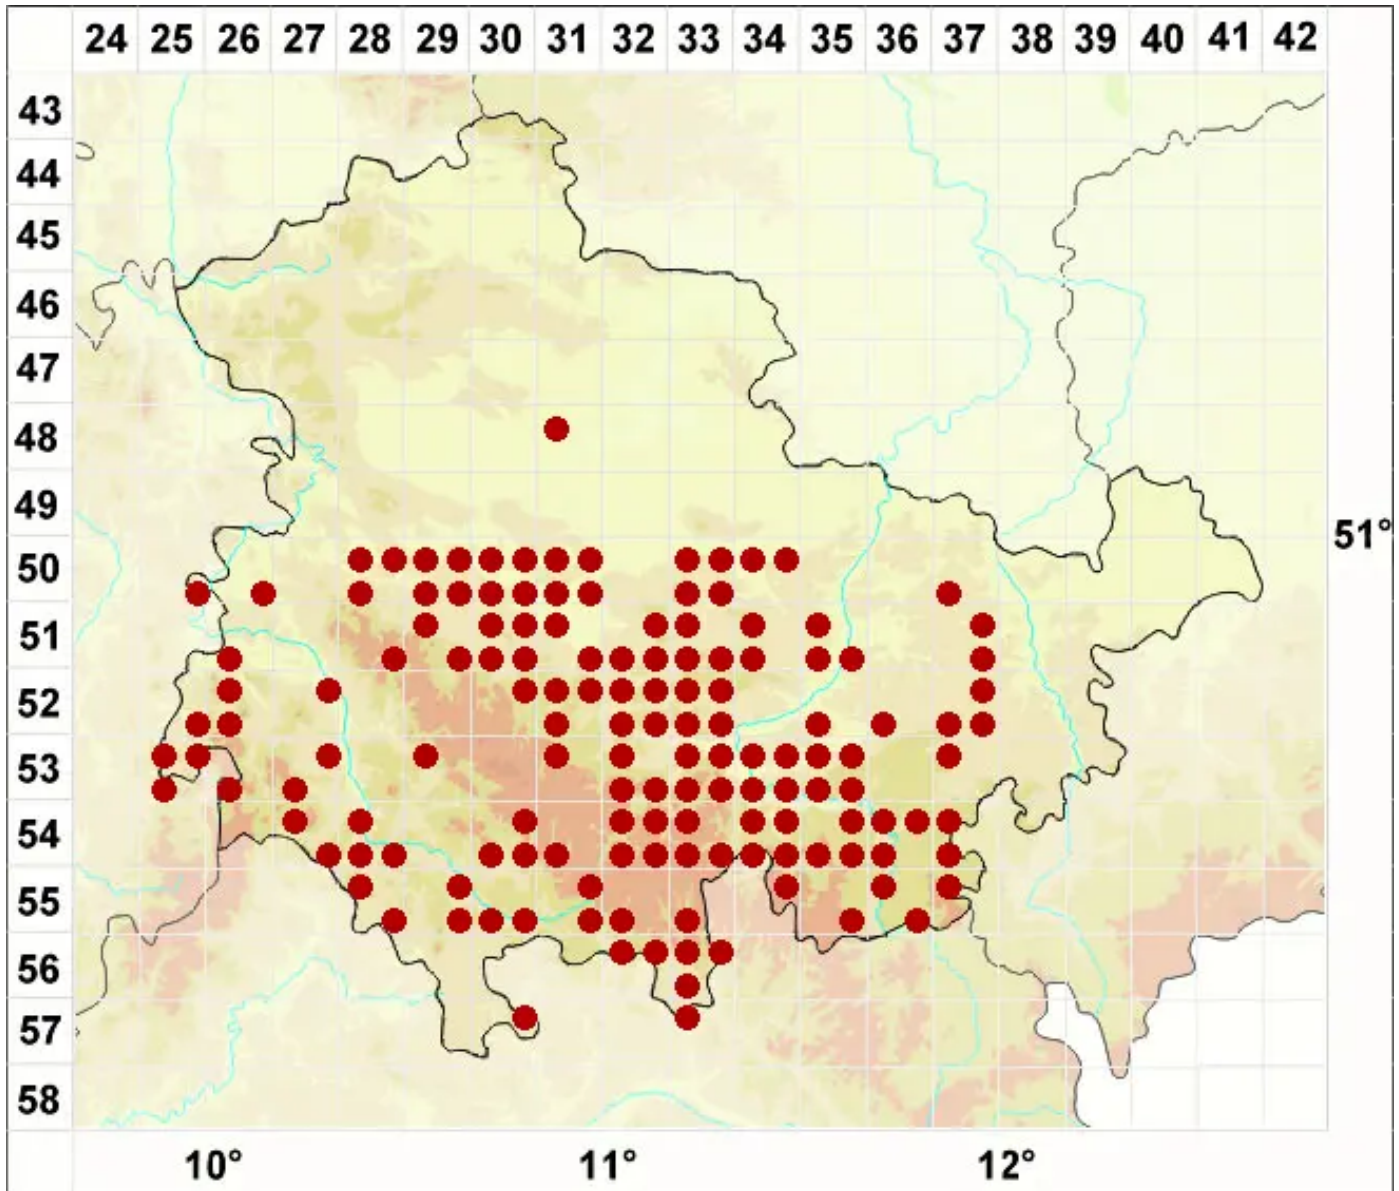

Lecanora sambuci (Pers.) Nyl.

Holunder-Kuchenflechte

Legende:

- Symbole:**
- Ausgefülltes Symbol:
Zeitraum von 1980 bis heute (Aktuelle Angabe)
 - Leeres Symbol:
Zeitraum vor 1980 (Altangabe)
 - Quadrat: Herbarbeleg