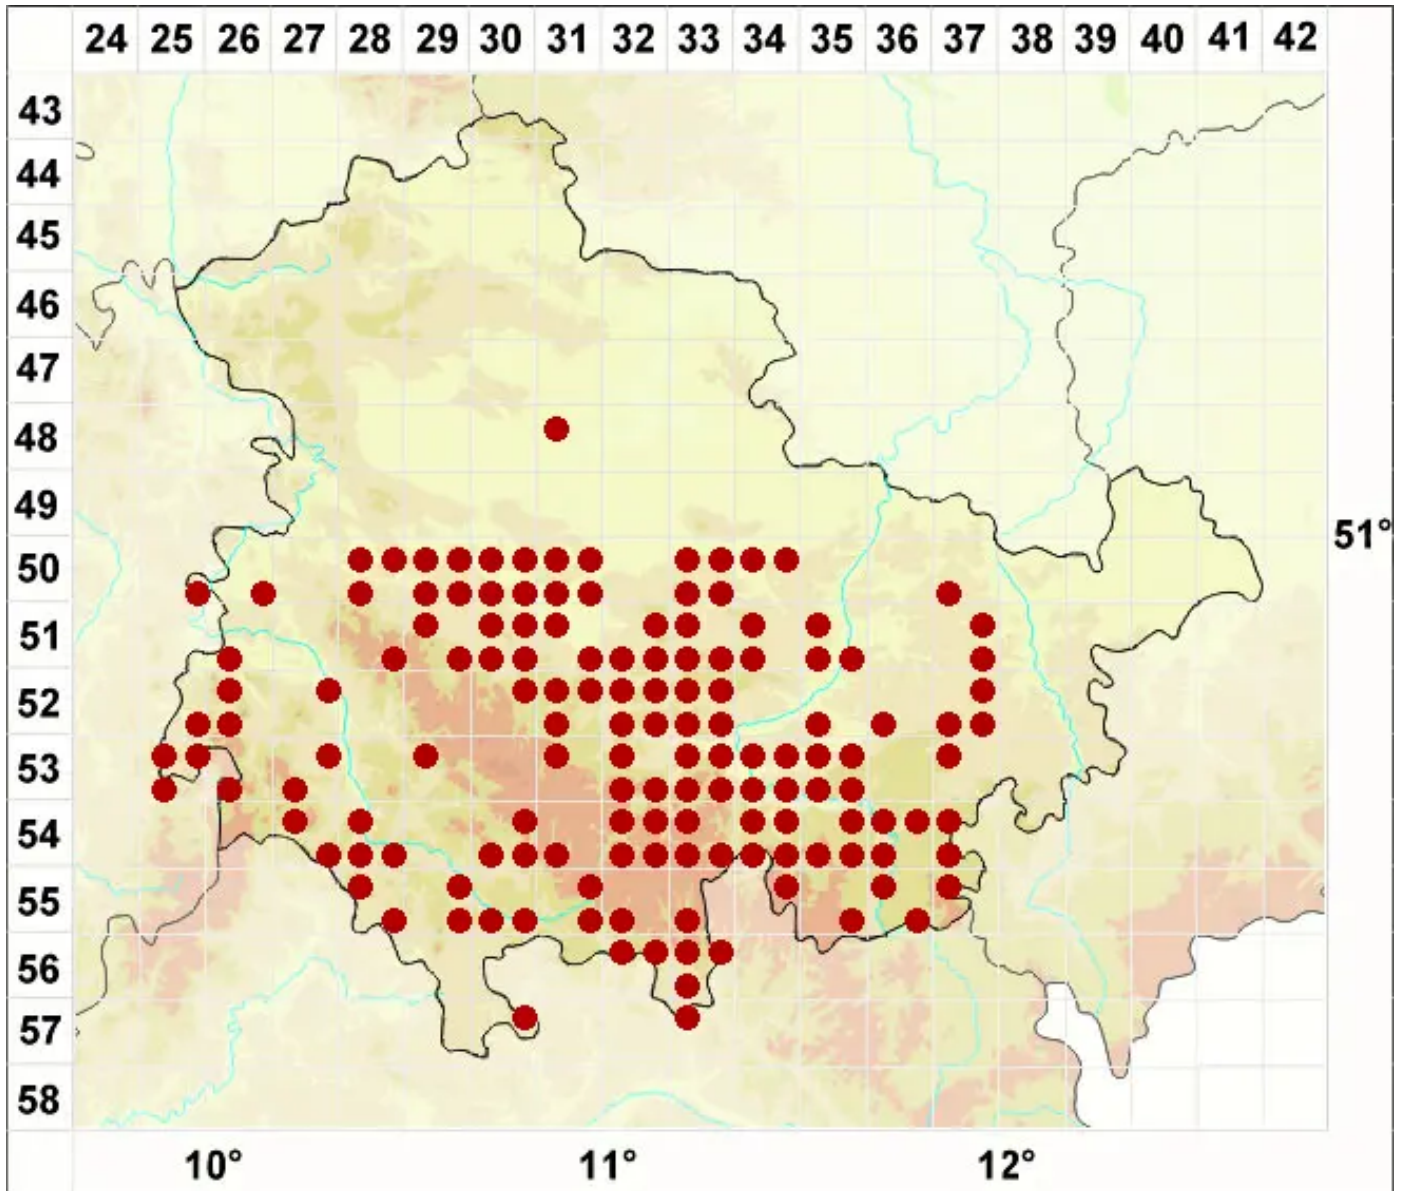

Lecanora sambuci (Pers.) Nyl.

Holunder-Kuchenflechte

Legende:

- Symbole:**
- Ausgefülltes Symbol:
Zeitraum von 1980 bis heute (Aktuelle Angabe)
 - Leeres Symbol:
Zeitraum vor 1980 (Altangabe)
 - Quadrat: Herbarbeleg