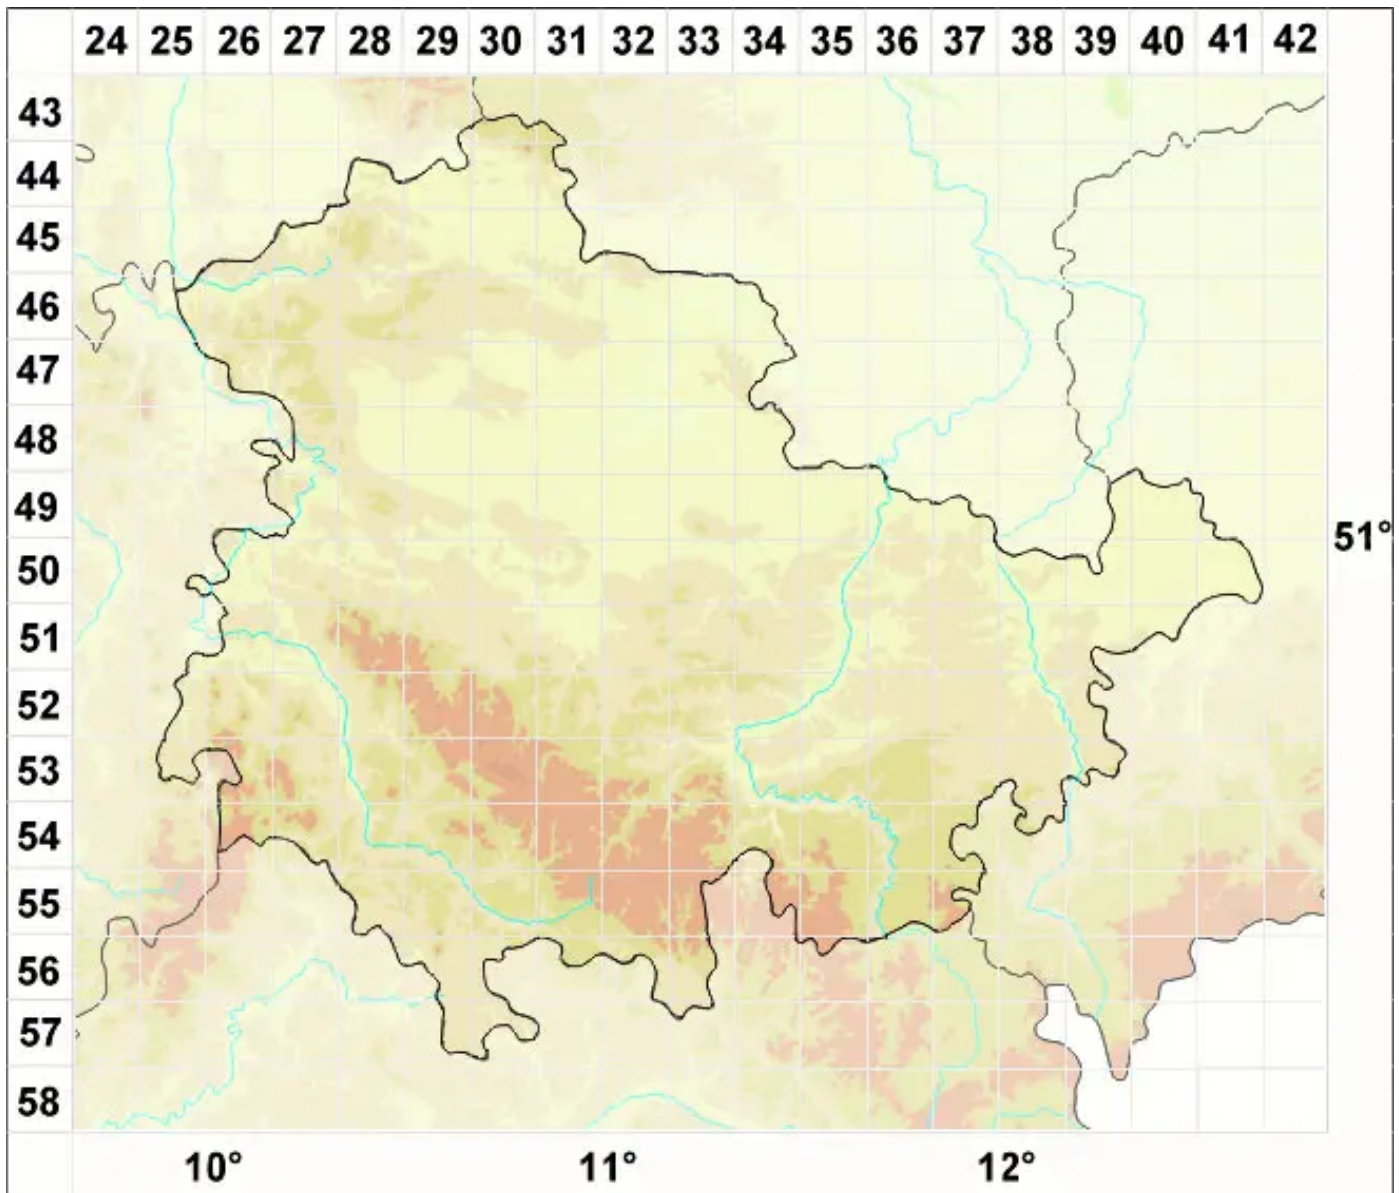

# Lecanora saligna var. sarcopis (Wahlenb. ex Ach.) Hillmann

Falsche Weiden-Kuchenflechte

Legende:

**Symbole:**

Ausgefülltes Symbol:  
Zeitraum von 1980 bis heute (Aktuelle Angabe)

Leeres Symbol:  
Zeitraum vor 1980 (Altangabe)

Quadrat: Herbarbeleg