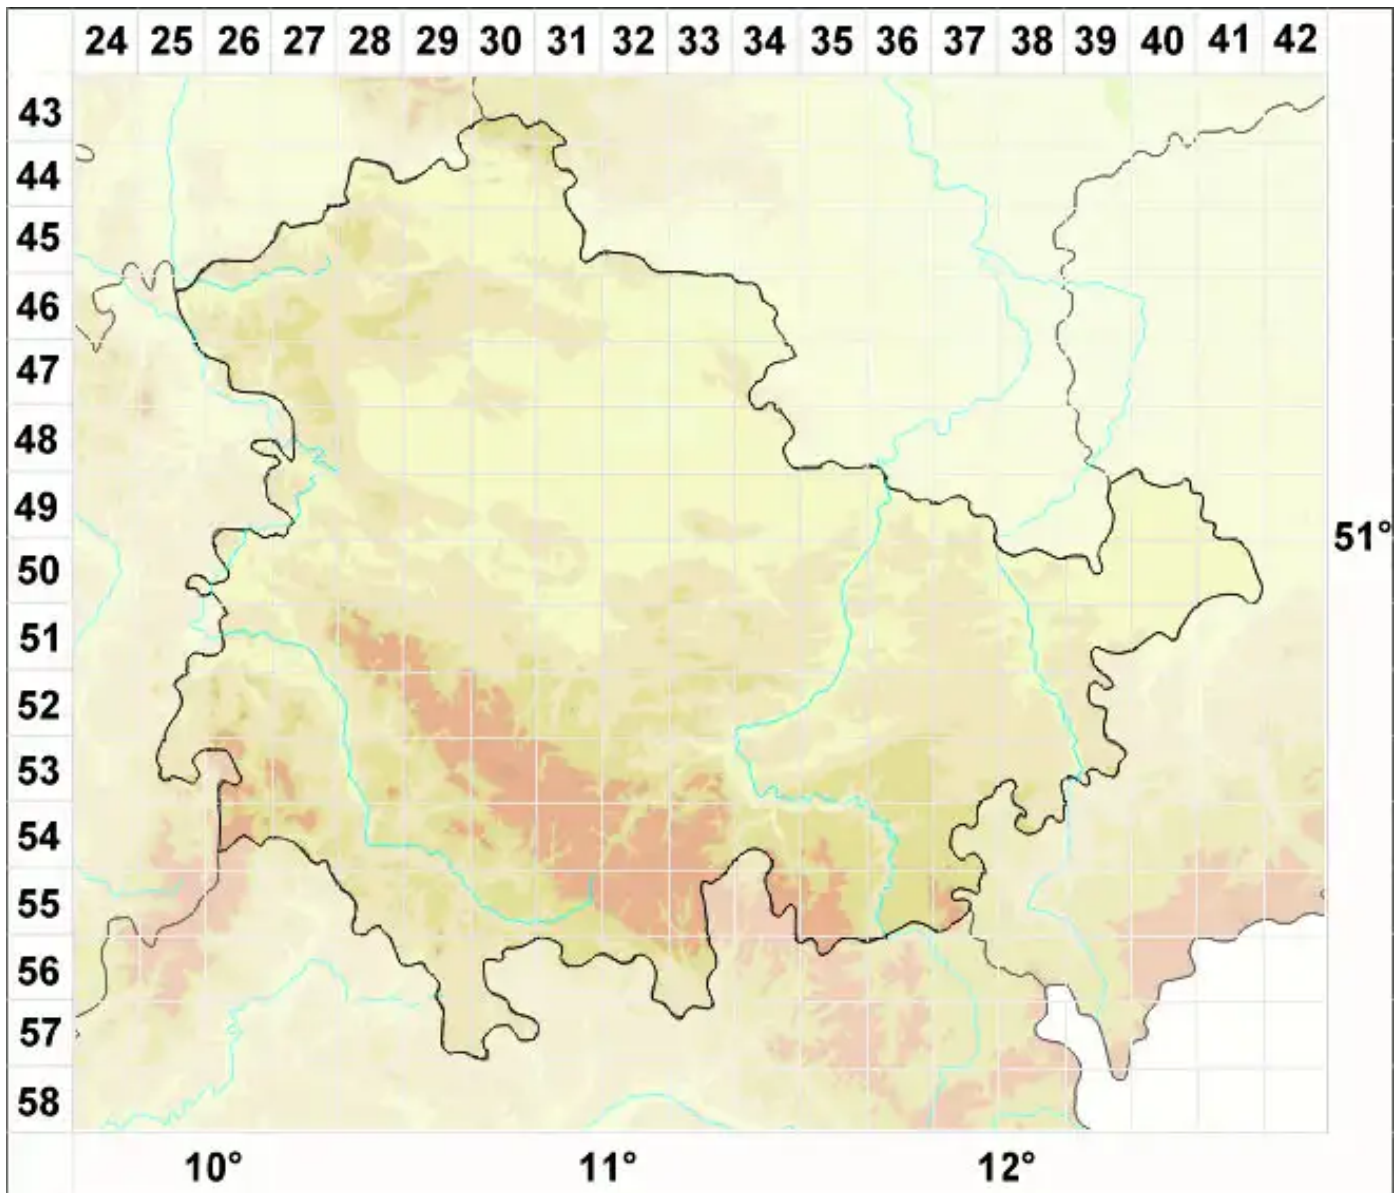

# Lecanora saligna var. saligna (Schrad.) Zahlbr.

Echte Weiden-Kuchenflechte

Legende:

- Symbole:**
- Ausgefülltes Symbol:  
Zeitraum von 1980 bis heute (Aktuelle Angabe)
  - Leeres Symbol:  
Zeitraum vor 1980 (Altangabe)
  - Quadrat: Herbarbeleg