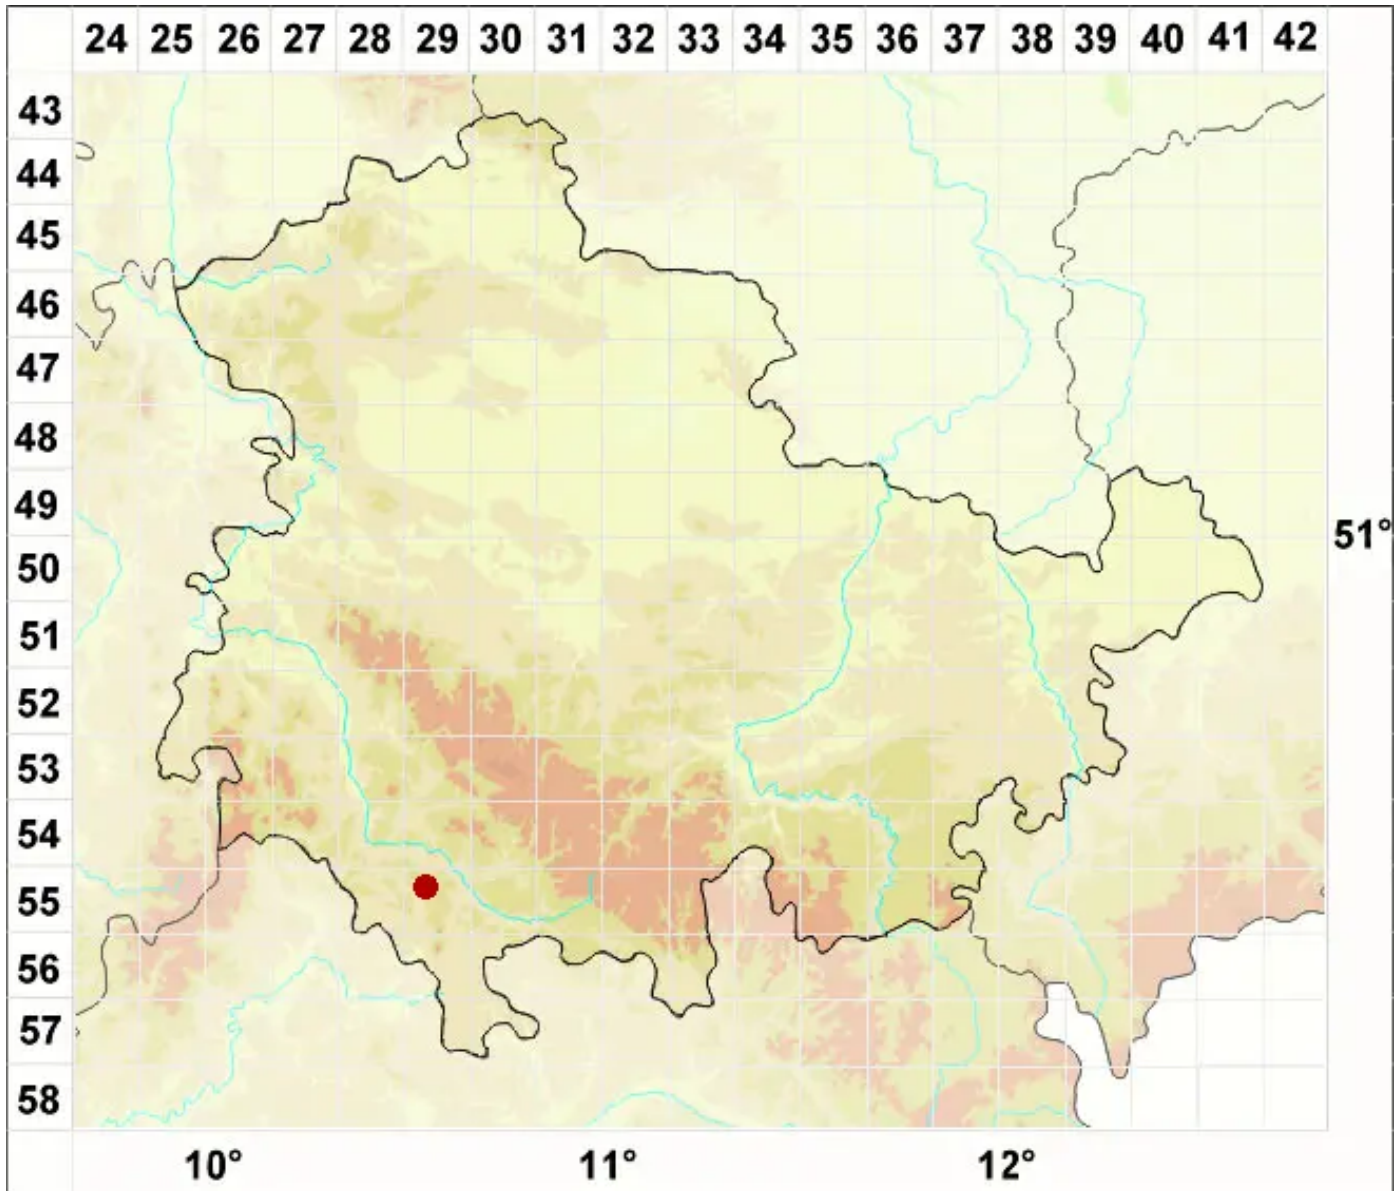

Lecanora salicicola H. Magn.

Alpenzwergrausch-Kuchenflechte

Legende:

Symbole:
Ausgefülltes Symbol:
Zeitraum von 1980 bis heute (Aktuelle Angabe)
Leeres Symbol:
Zeitraum vor 1980 (Altangabe)
Quadrat: Herbarbeleg