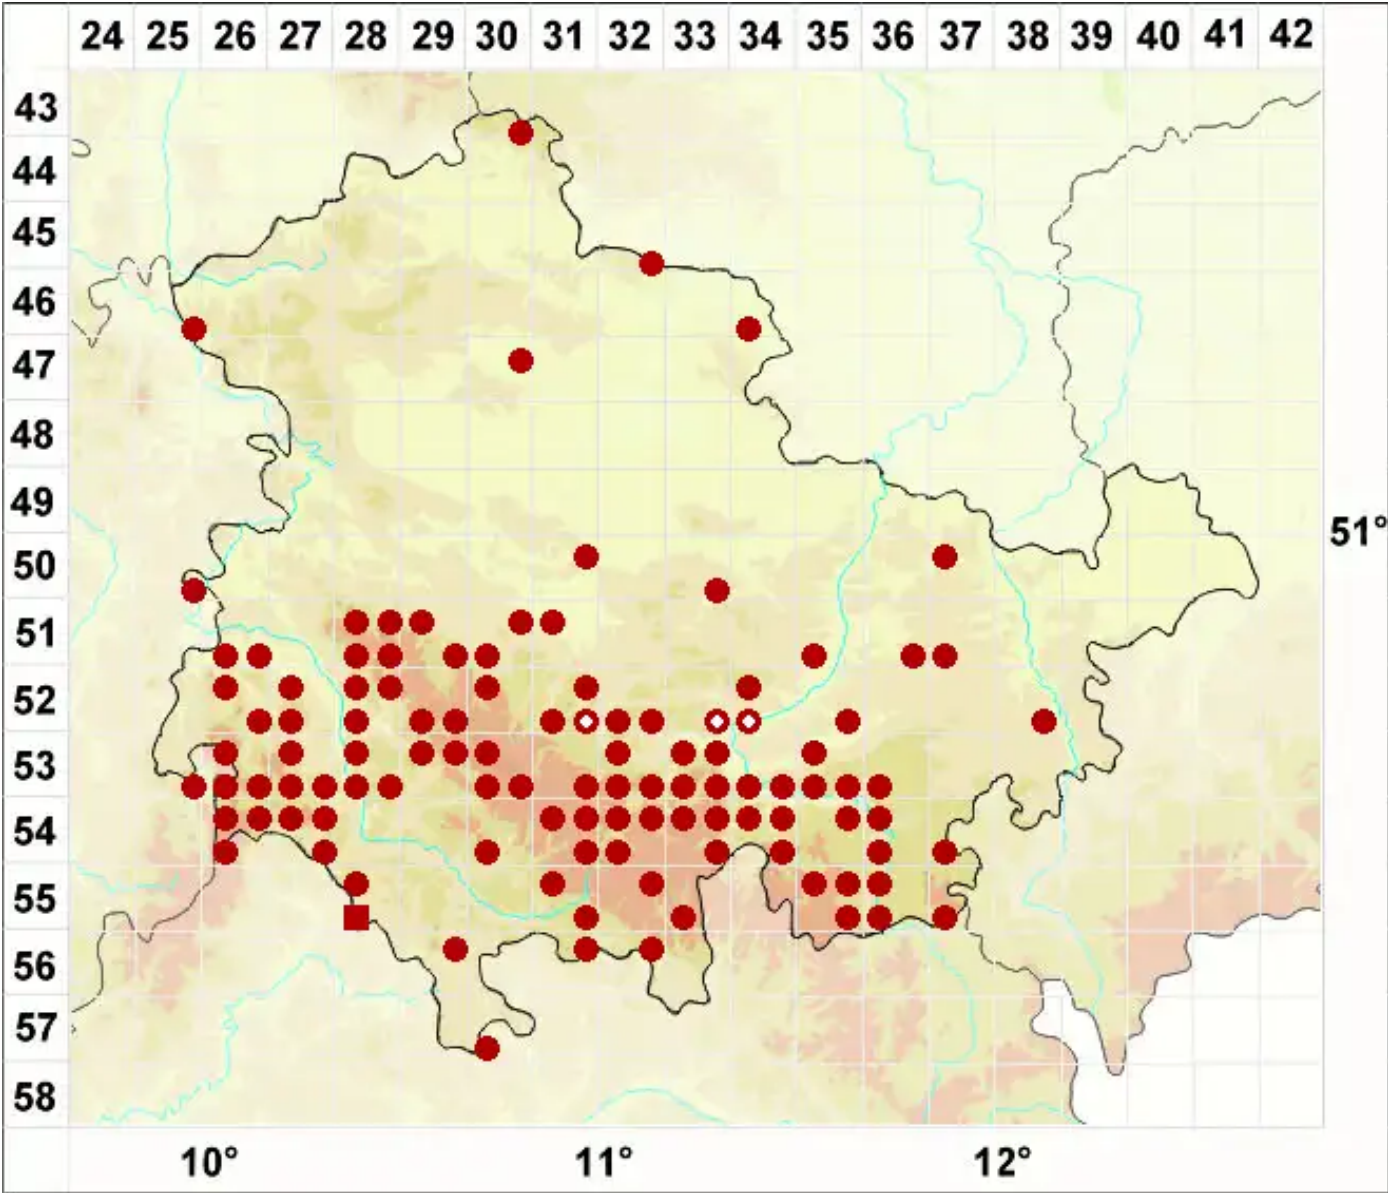

Lecanora rupicola (L.) Zahlbr.

Legende:

- Symbole:**
- Ausgefülltes Symbol:
Zeitraum von 1980 bis heute (Aktuelle Angabe)
 - Leeres Symbol:
Zeitraum vor 1980 (Altangabe)
 - Quadrat: Herbarbeleg