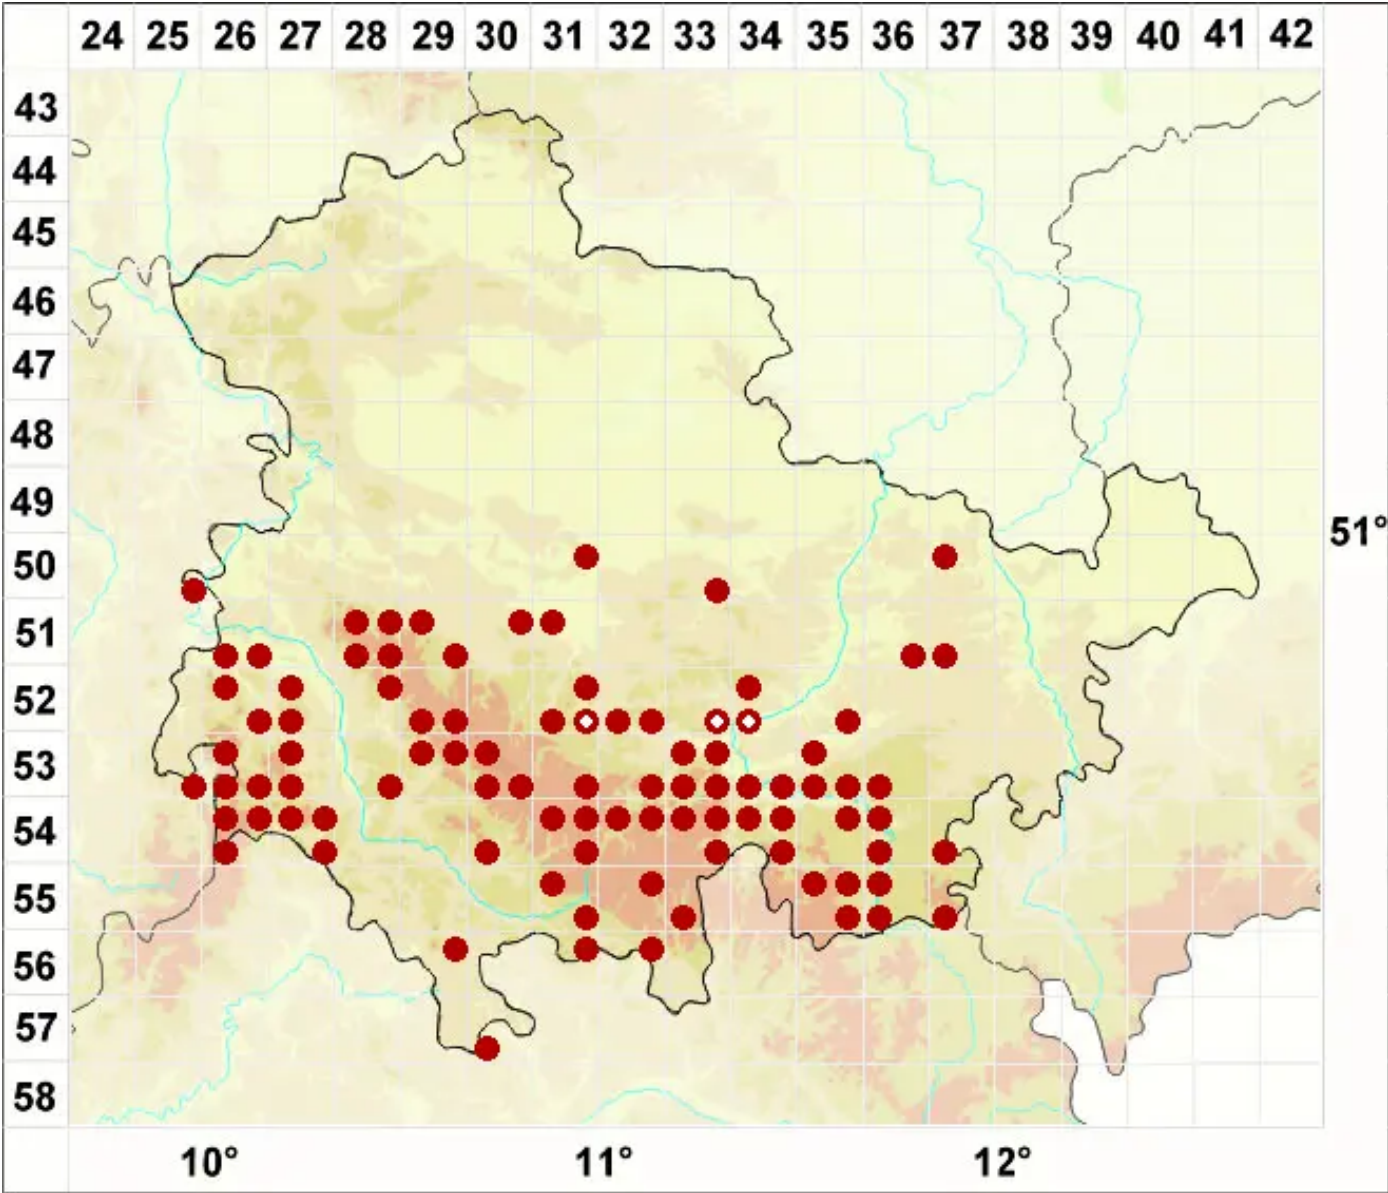

# Lecanora rupicola (L.) Zahlbr.

Legende:

- Symbole:**
- Ausgefülltes Symbol:  
Zeitraum von 1980 bis heute (Aktuelle Angabe)
  - Leeres Symbol:  
Zeitraum vor 1980 (Altangabe)
  - Quadrat: Herbarbeleg