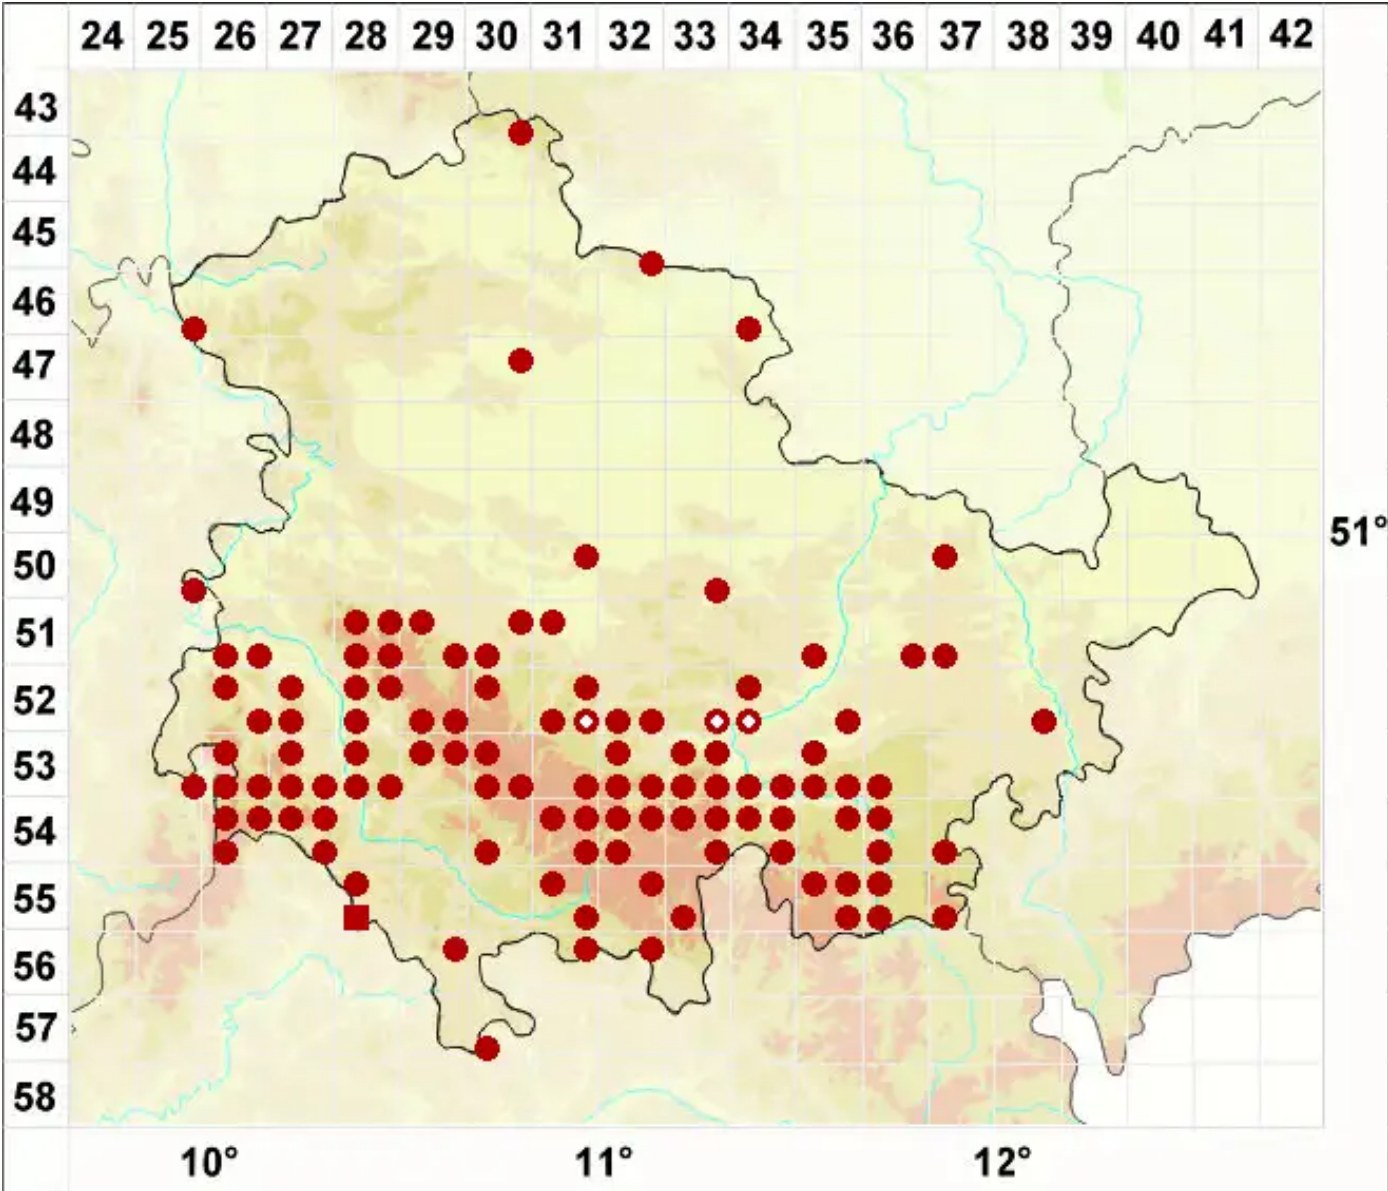

Lecanora rupicola (L.) Zahlbr.

Legende:

- Symbole:**
- Ausgefülltes Symbol:
Zeitraum von 1980 bis heute (Aktuelle Angabe)
 - Leeres Symbol:
Zeitraum vor 1980 (Altangabe)
 - Quadrat: Herbarbeleg