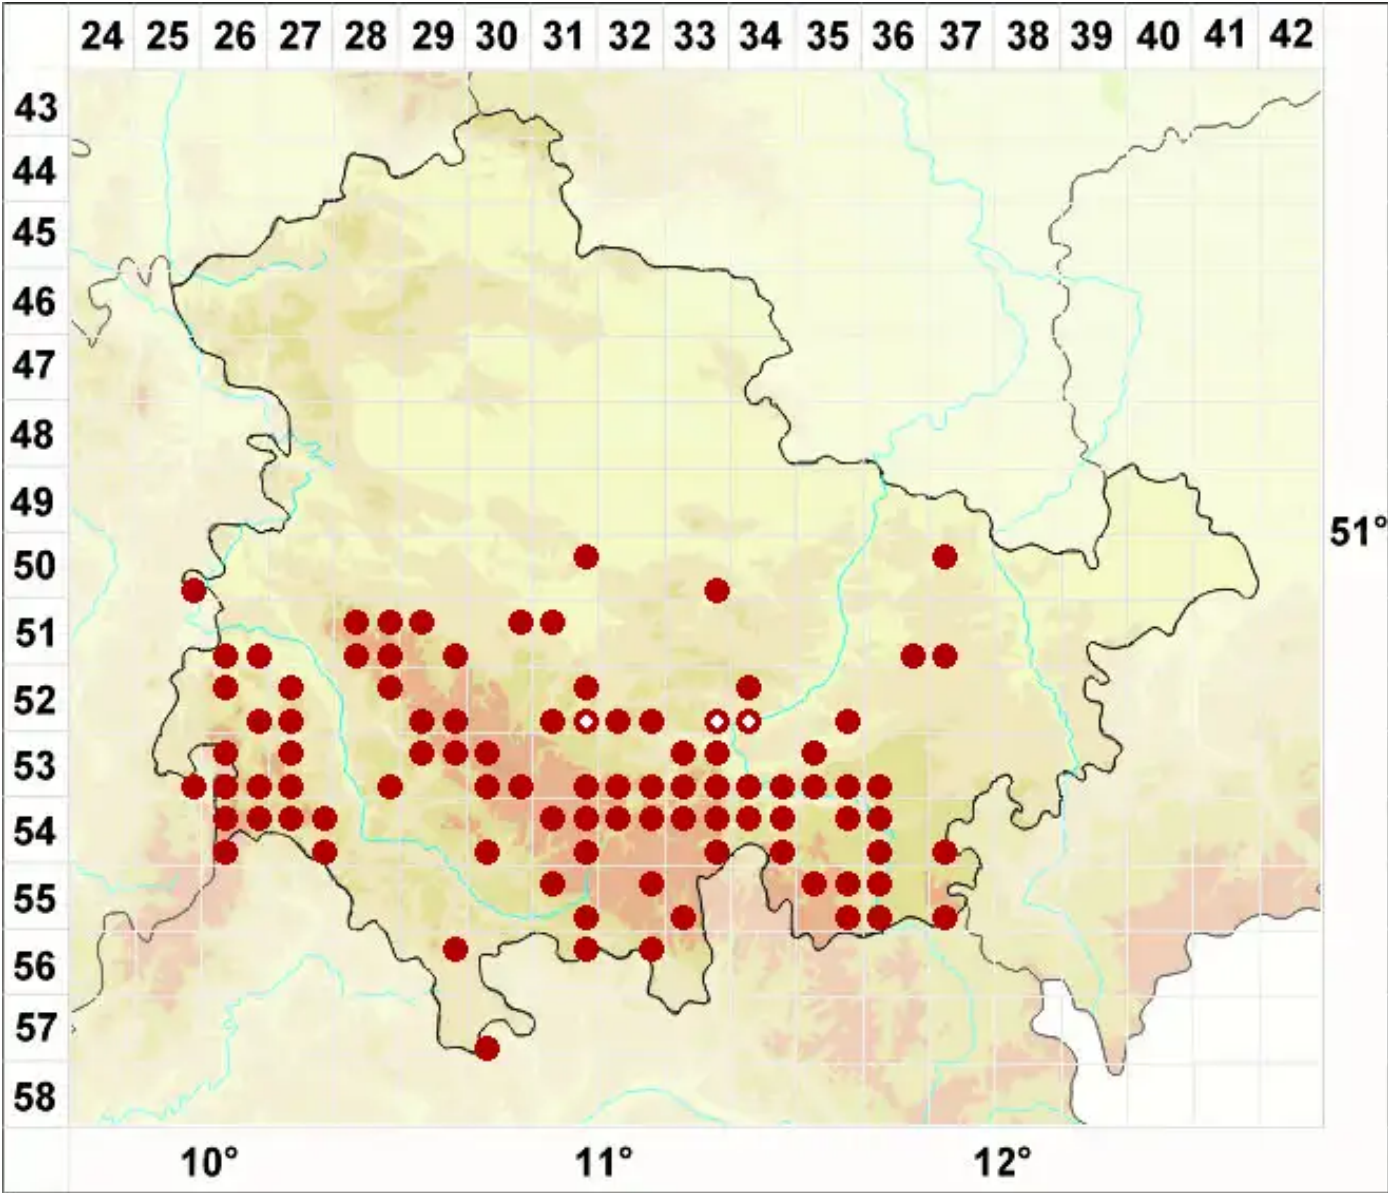

Lecanora rupicola (L.) Zahlbr.

Legende:

- Symbole:**
- Ausgefülltes Symbol:
Zeitraum von 1980 bis heute (Aktuelle Angabe)
 - Leeres Symbol:
Zeitraum vor 1980 (Altangabe)
 - Quadrat: Herbarbeleg