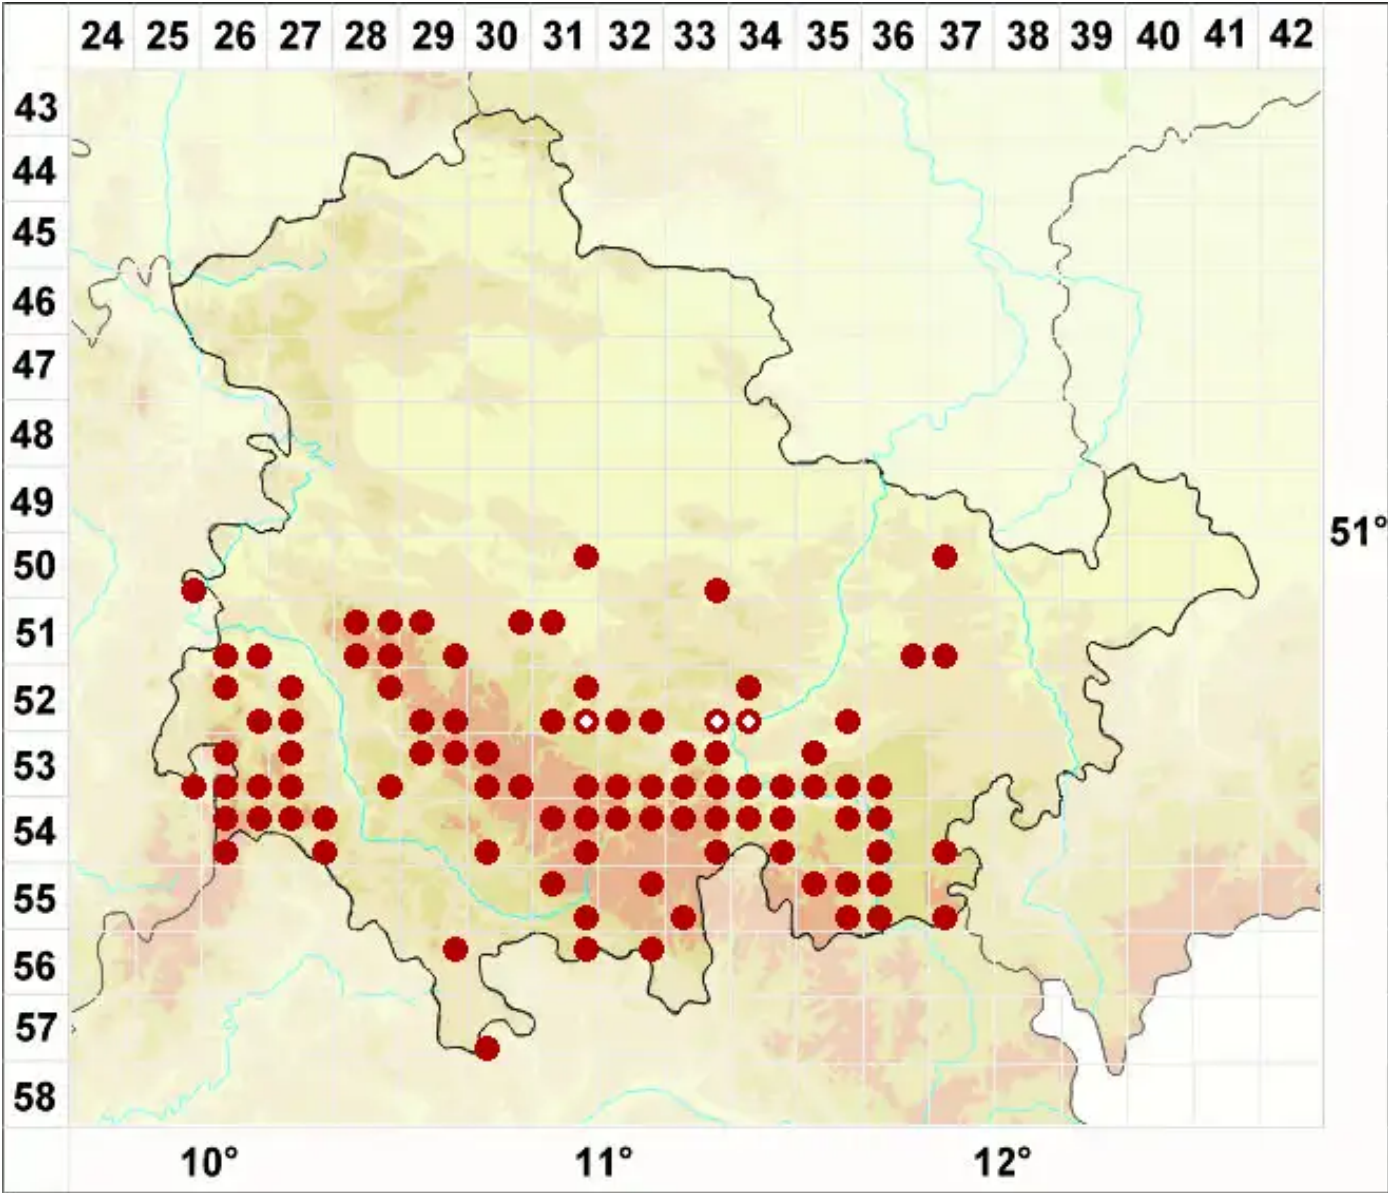

# Lecanora rupicola (L.) Zahlbr.

Legende:

- Symbole:**
- Ausgefülltes Symbol:  
Zeitraum von 1980 bis heute (Aktuelle Angabe)
  - Leeres Symbol:  
Zeitraum vor 1980 (Altangabe)
  - Quadrat: Herbarbeleg