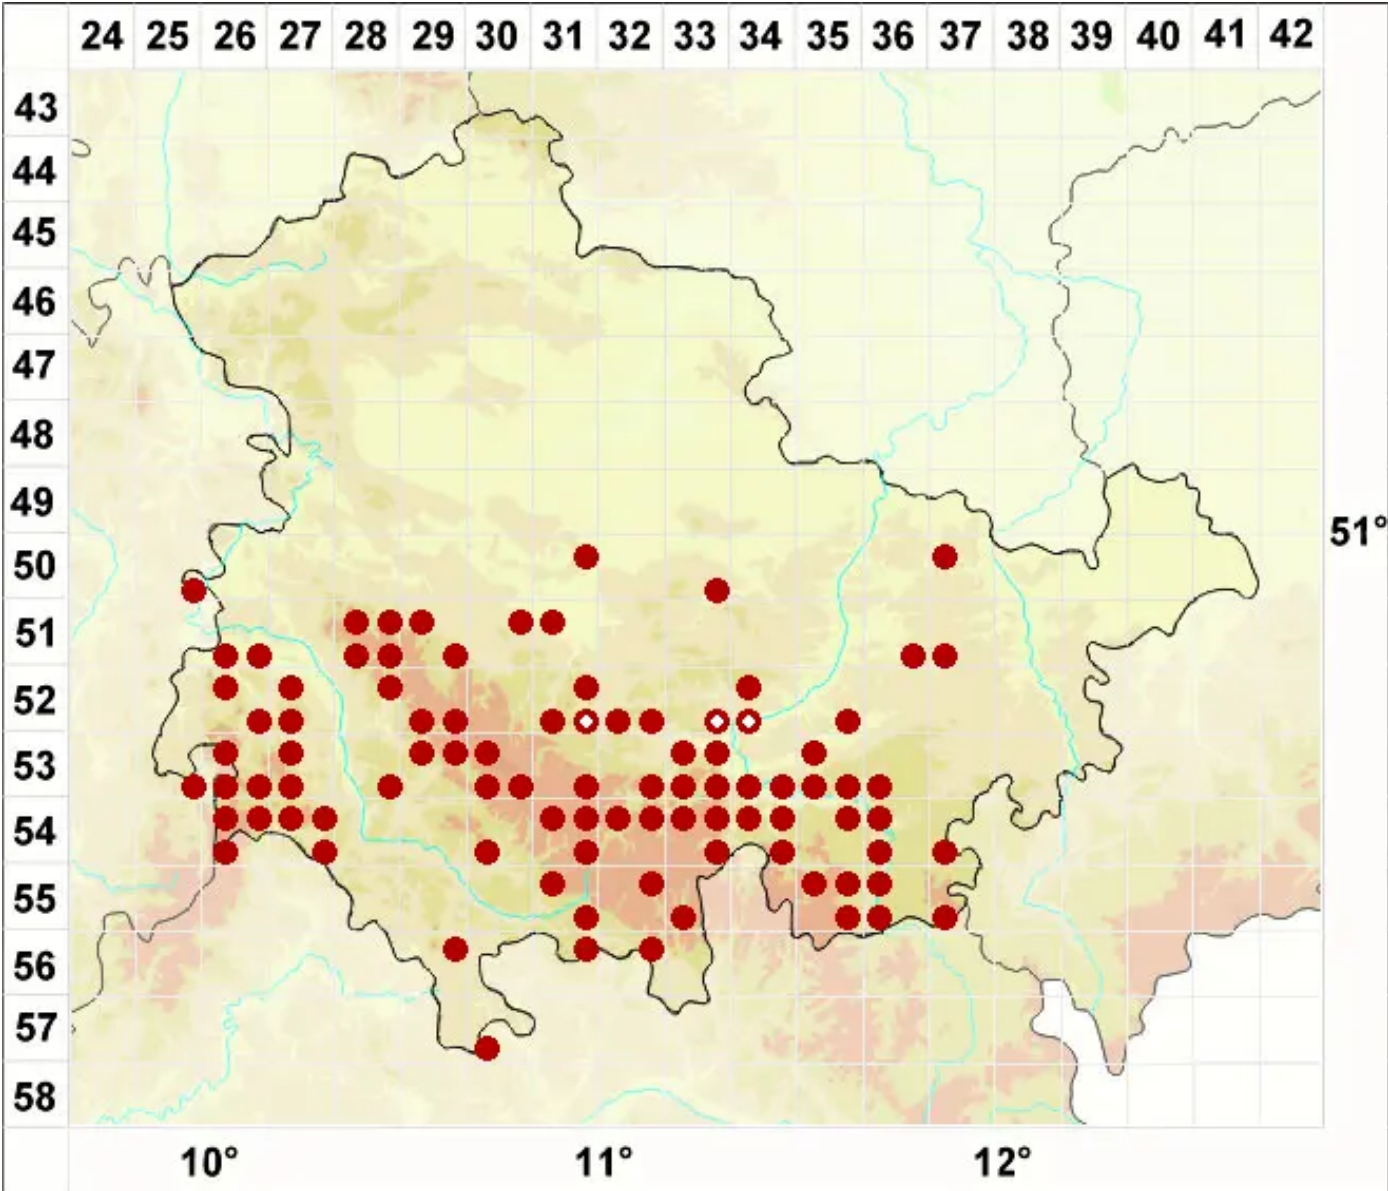

Lecanora rupicola (L.) Zahlbr.

Legende:

- Symbole:**
- Ausgefülltes Symbol:
Zeitraum von 1980 bis heute (Aktuelle Angabe)
 - Leeres Symbol:
Zeitraum vor 1980 (Altangabe)
 - Quadrat: Herbarbeleg