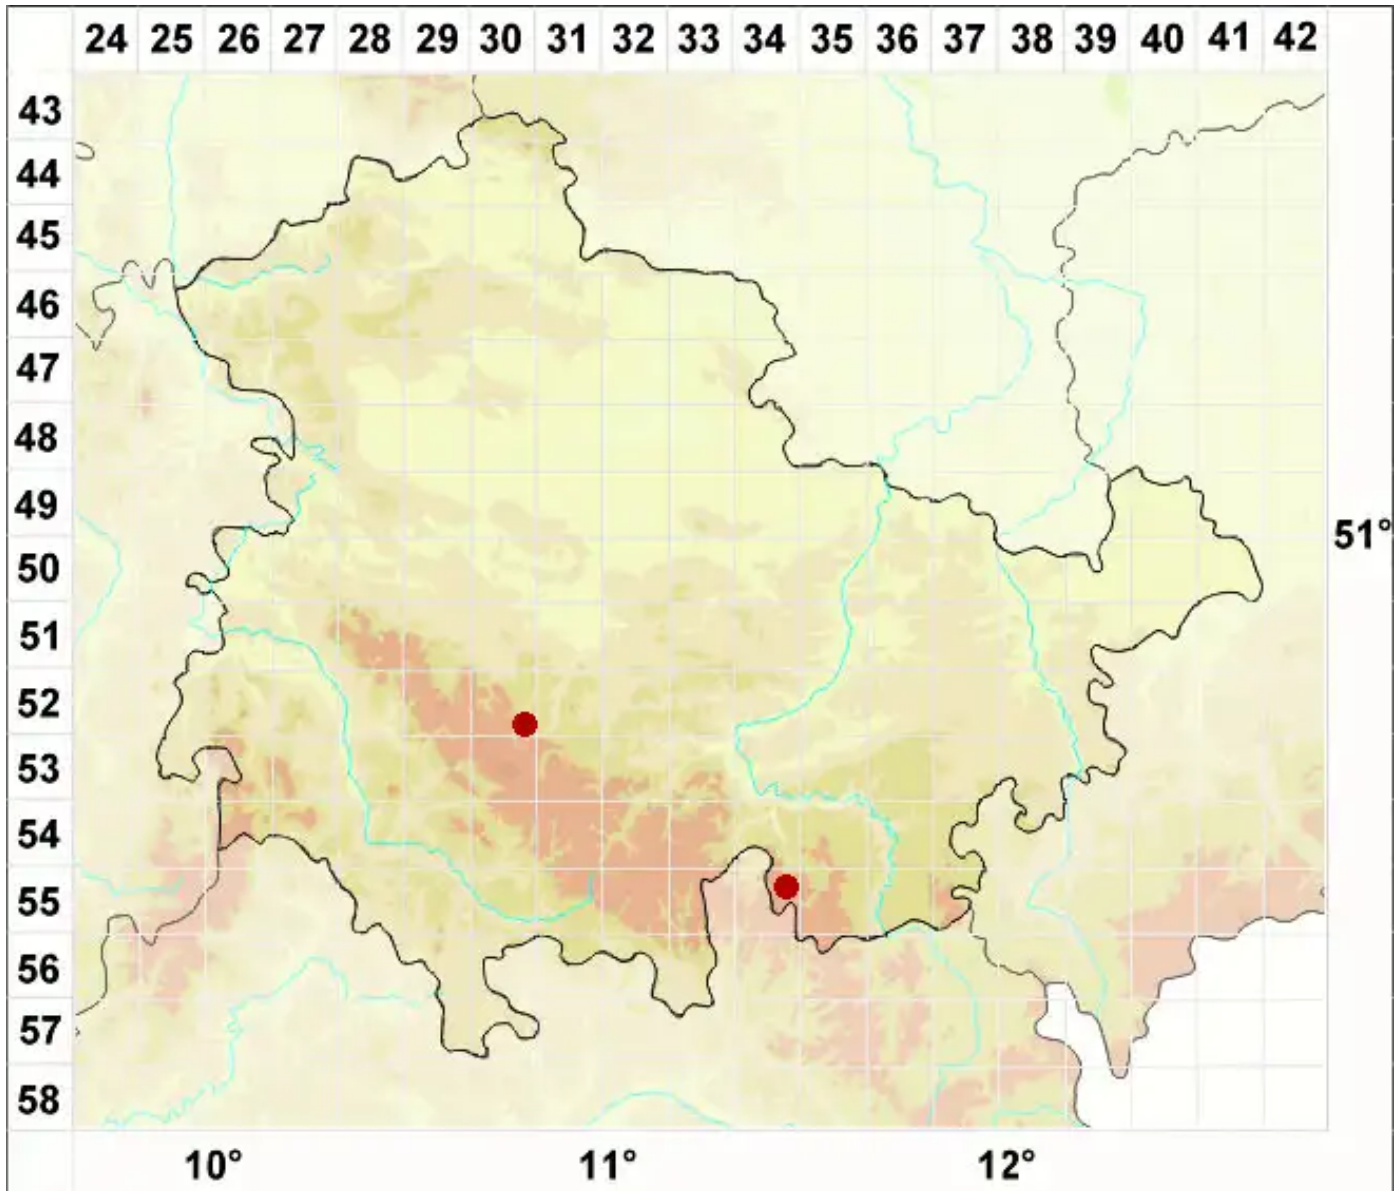

Lecanora rubida V. Wirth

Rötliche Kuchenflechte

Legende:

Symbole:
Ausgefülltes Symbol:
Zeitraum von 1980 bis heute (Aktuelle Angabe)
Leeres Symbol:
Zeitraum vor 1980 (Altangabe)
Quadrat: Herbarbeleg