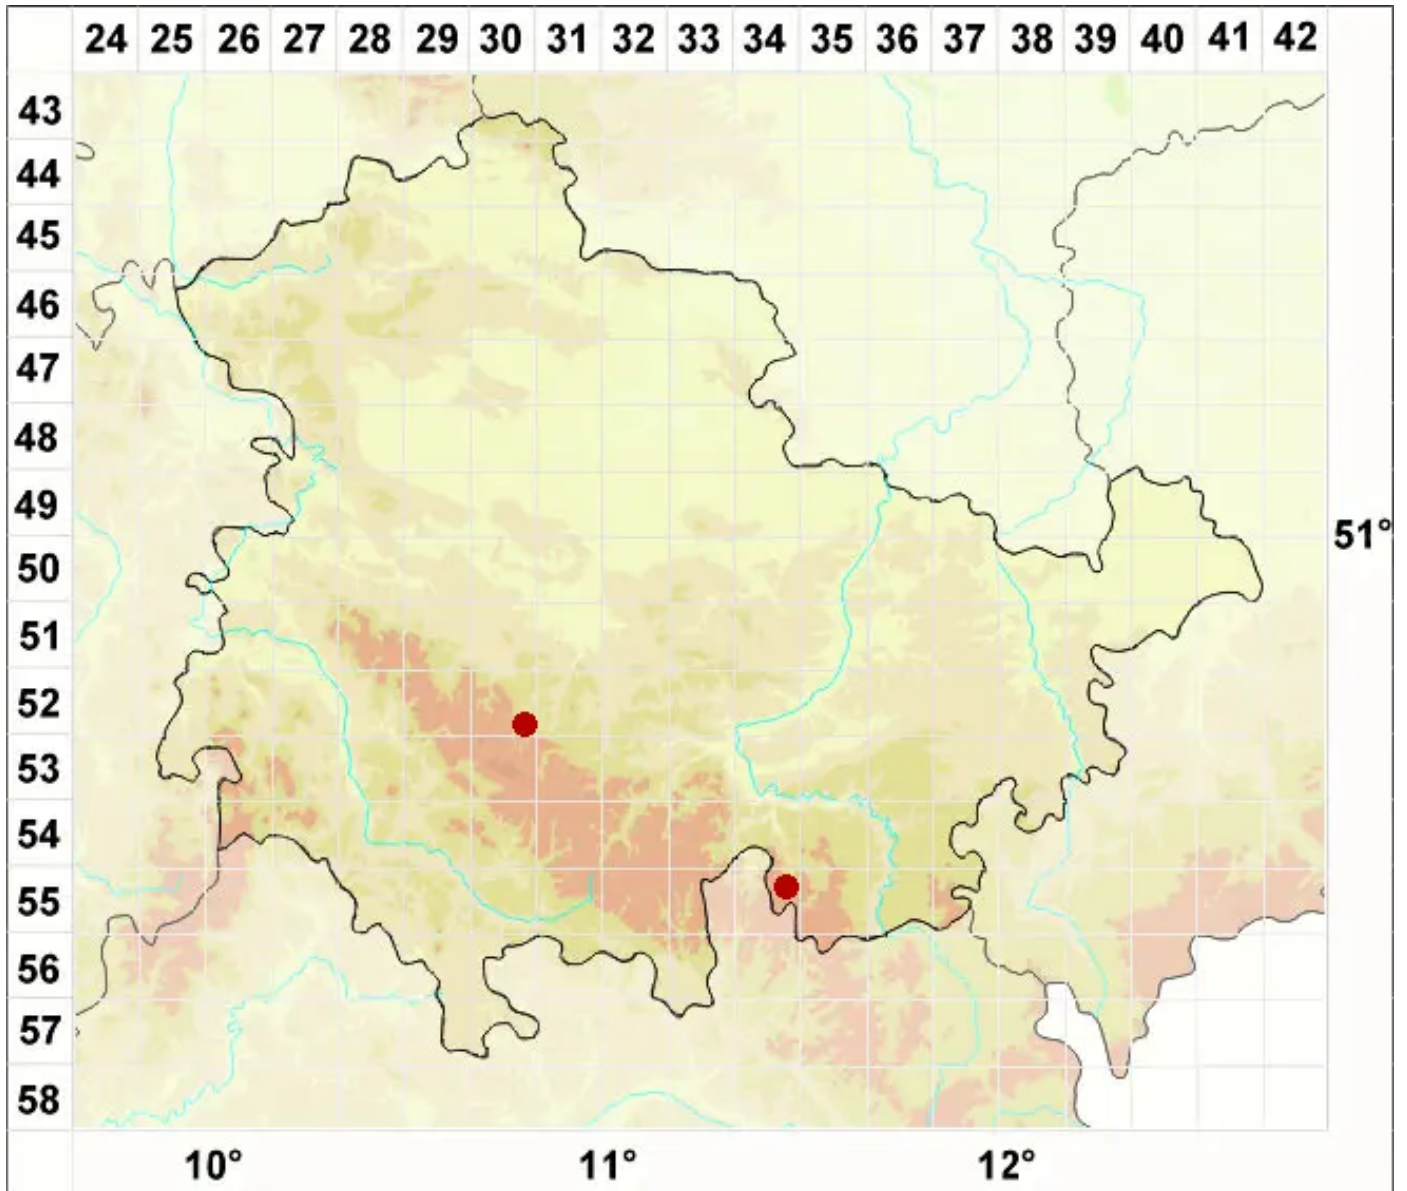

Lecanora rubida V. Wirth

Rötliche Kuchenflechte

Legende:

Symbole:
Ausgefülltes Symbol:
Zeitraum von 1980 bis heute (Aktuelle Angabe)
Leeres Symbol:
Zeitraum vor 1980 (Altangabe)
Quadrat: Herbarbeleg