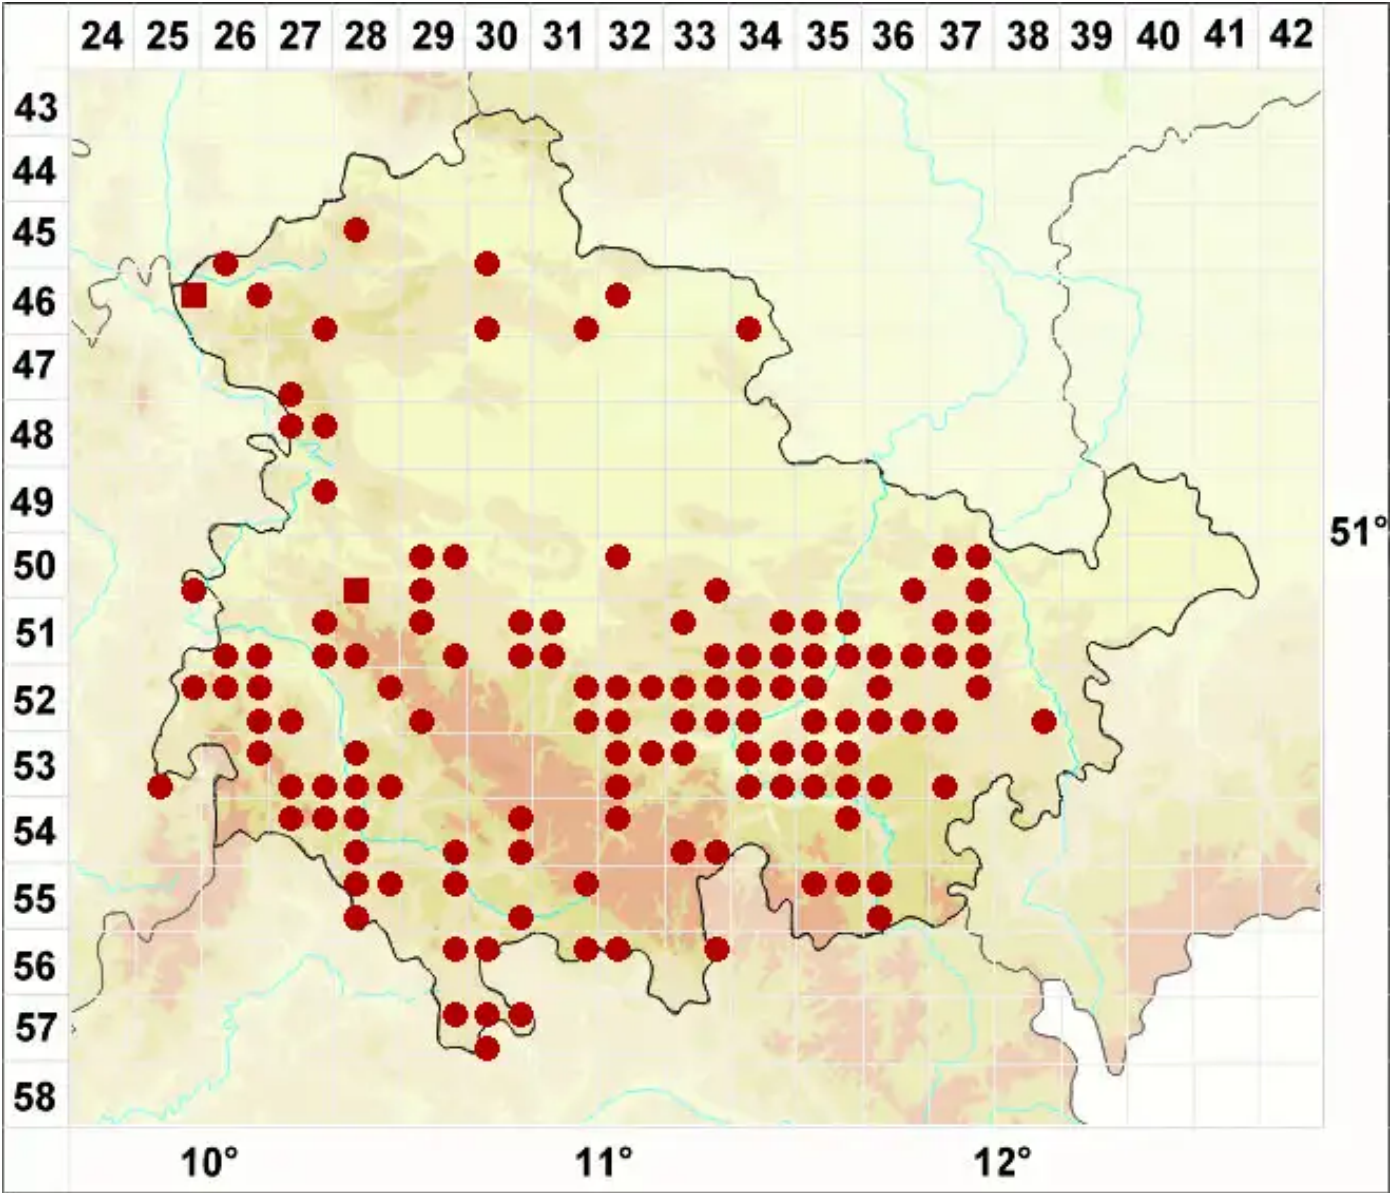

Lecanora campestris (Schaer.) Hue

Feld-Kuchenflechte

Legende:

- Symbole:**
Ausgefülltes Symbol:
Zeitraum von 1980 bis heute (Aktuelle Angabe)
Leeres Symbol:
Zeitraum vor 1980 (Altangabe)
Quadrat: Herbarbeleg