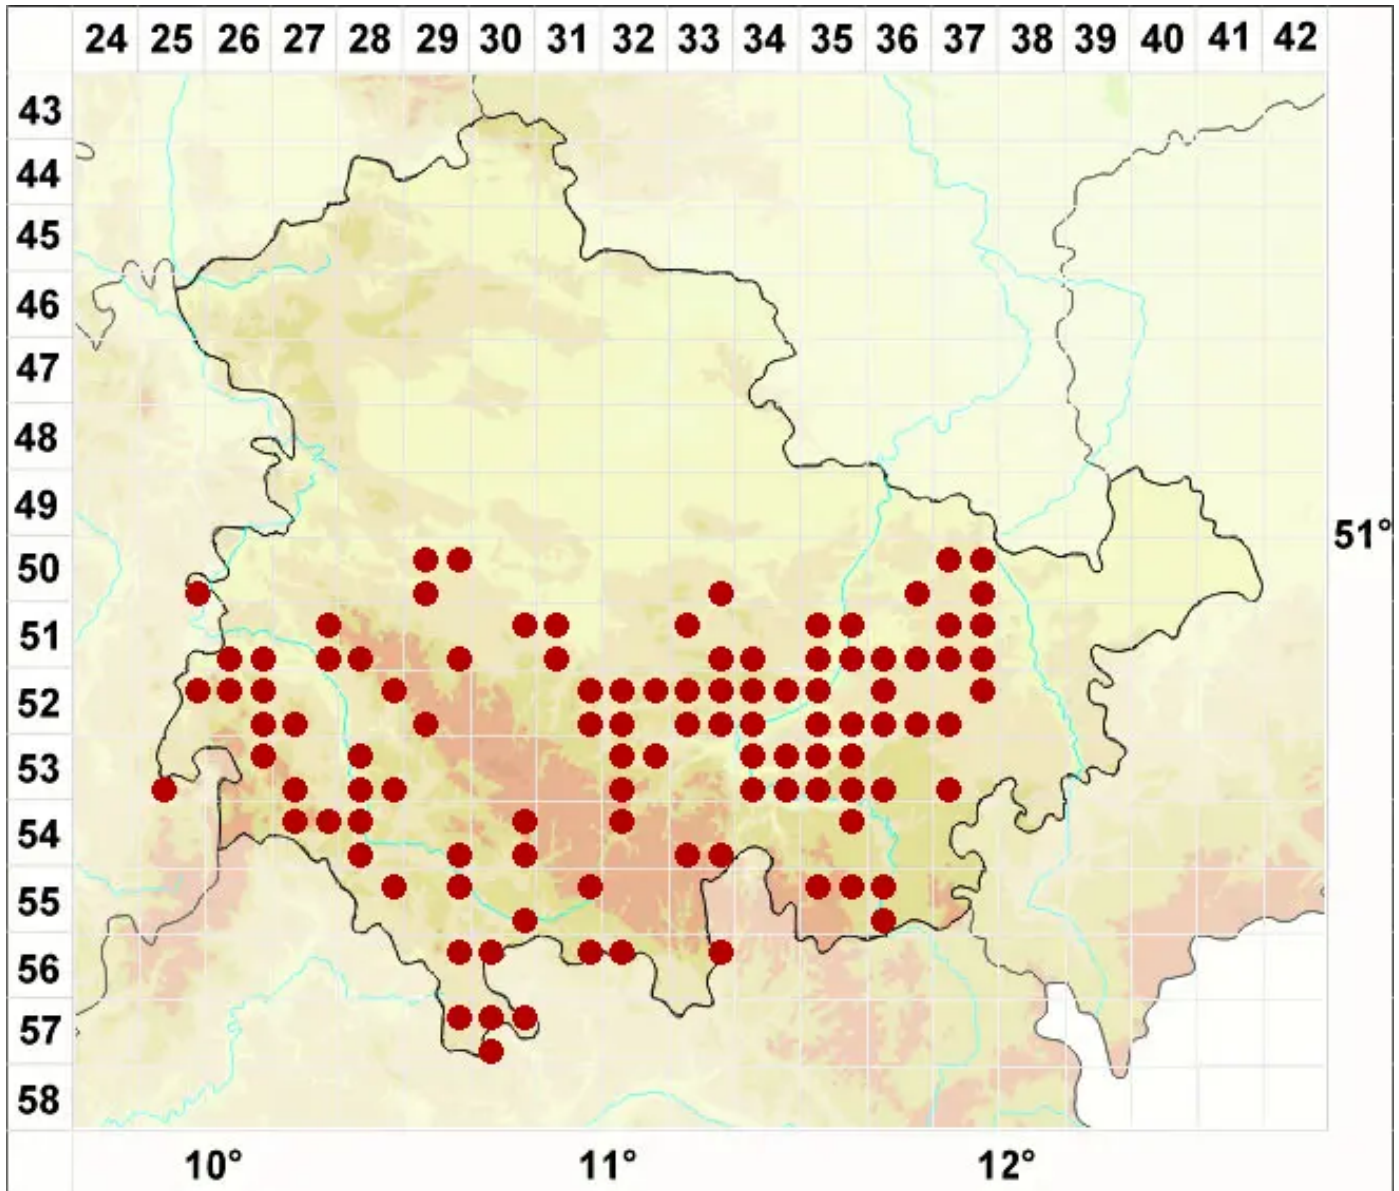

Lecanora campestris (Schaer.) Hue

Feld-Kuchenflechte

Legende:

- Symbole:**
- Ausgefülltes Symbol:
Zeitraum von 1980 bis heute (Aktuelle Angabe)
 - Leeres Symbol:
Zeitraum vor 1980 (Altangabe)
 - Quadrat: Herbarbeleg