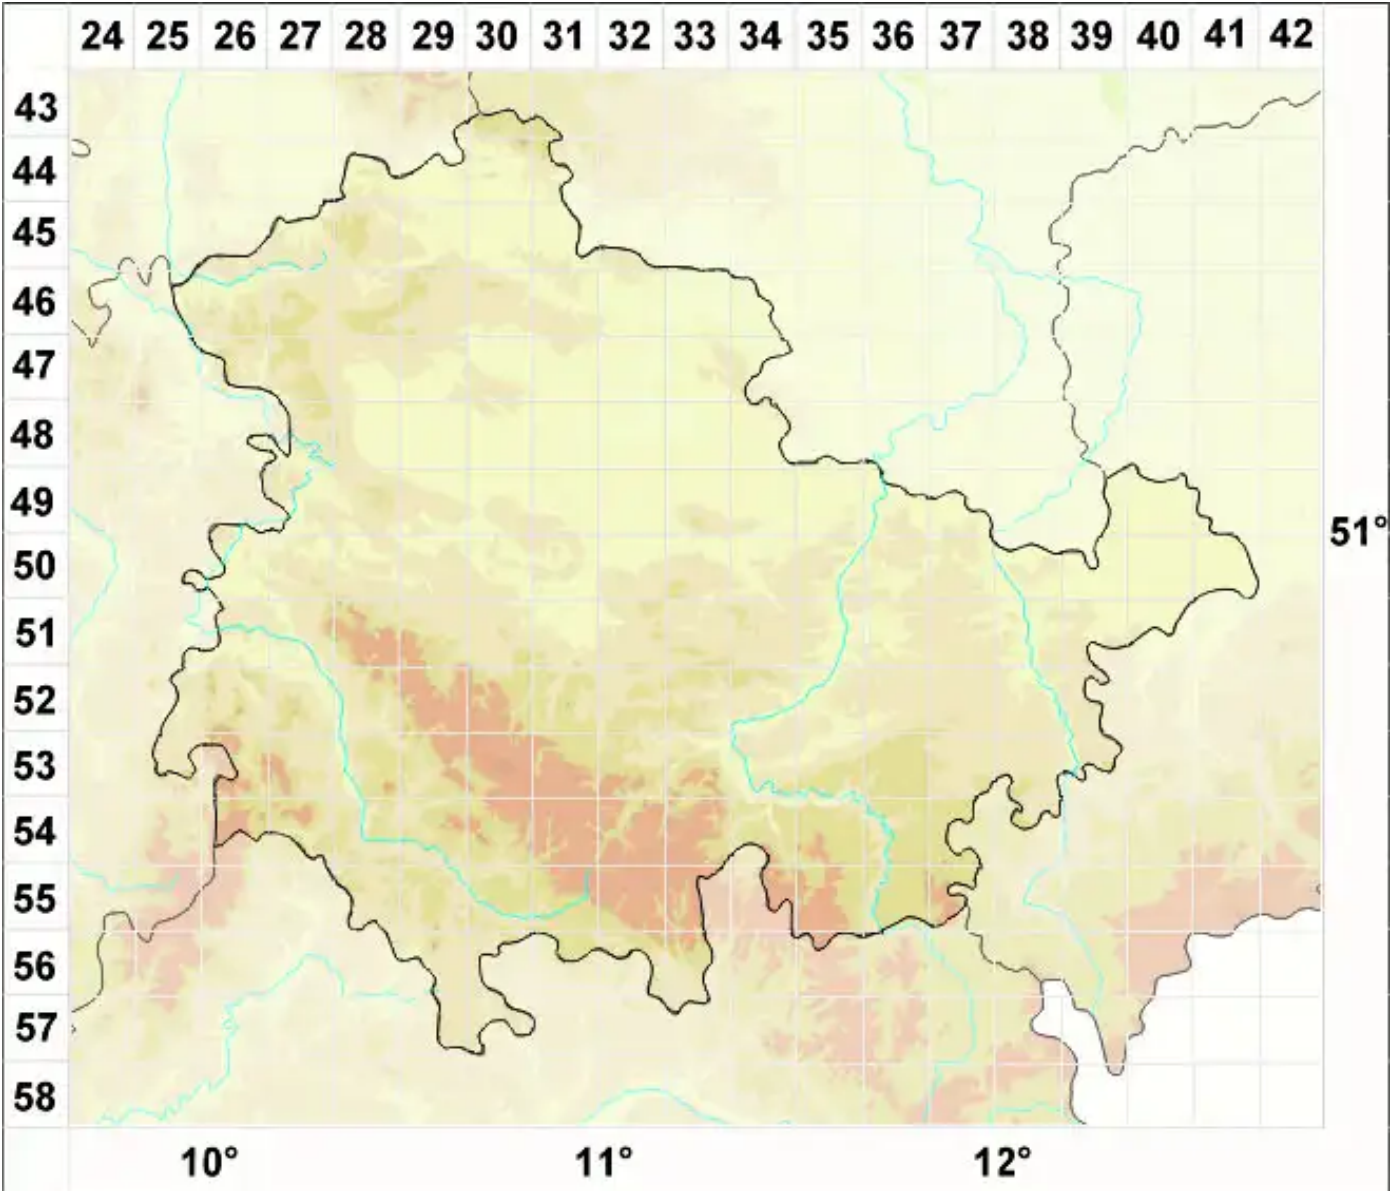

Lecanora rhodi Szatala

Rosa Kuchenflechte

Legende:

- Symbole:**
- Ausgefülltes Symbol:
Zeitraum von 1980 bis heute (Aktuelle Angabe)
- Leeres Symbol:
Zeitraum vor 1980 (Altangabe)
- Quadrat: Herbarbeleg