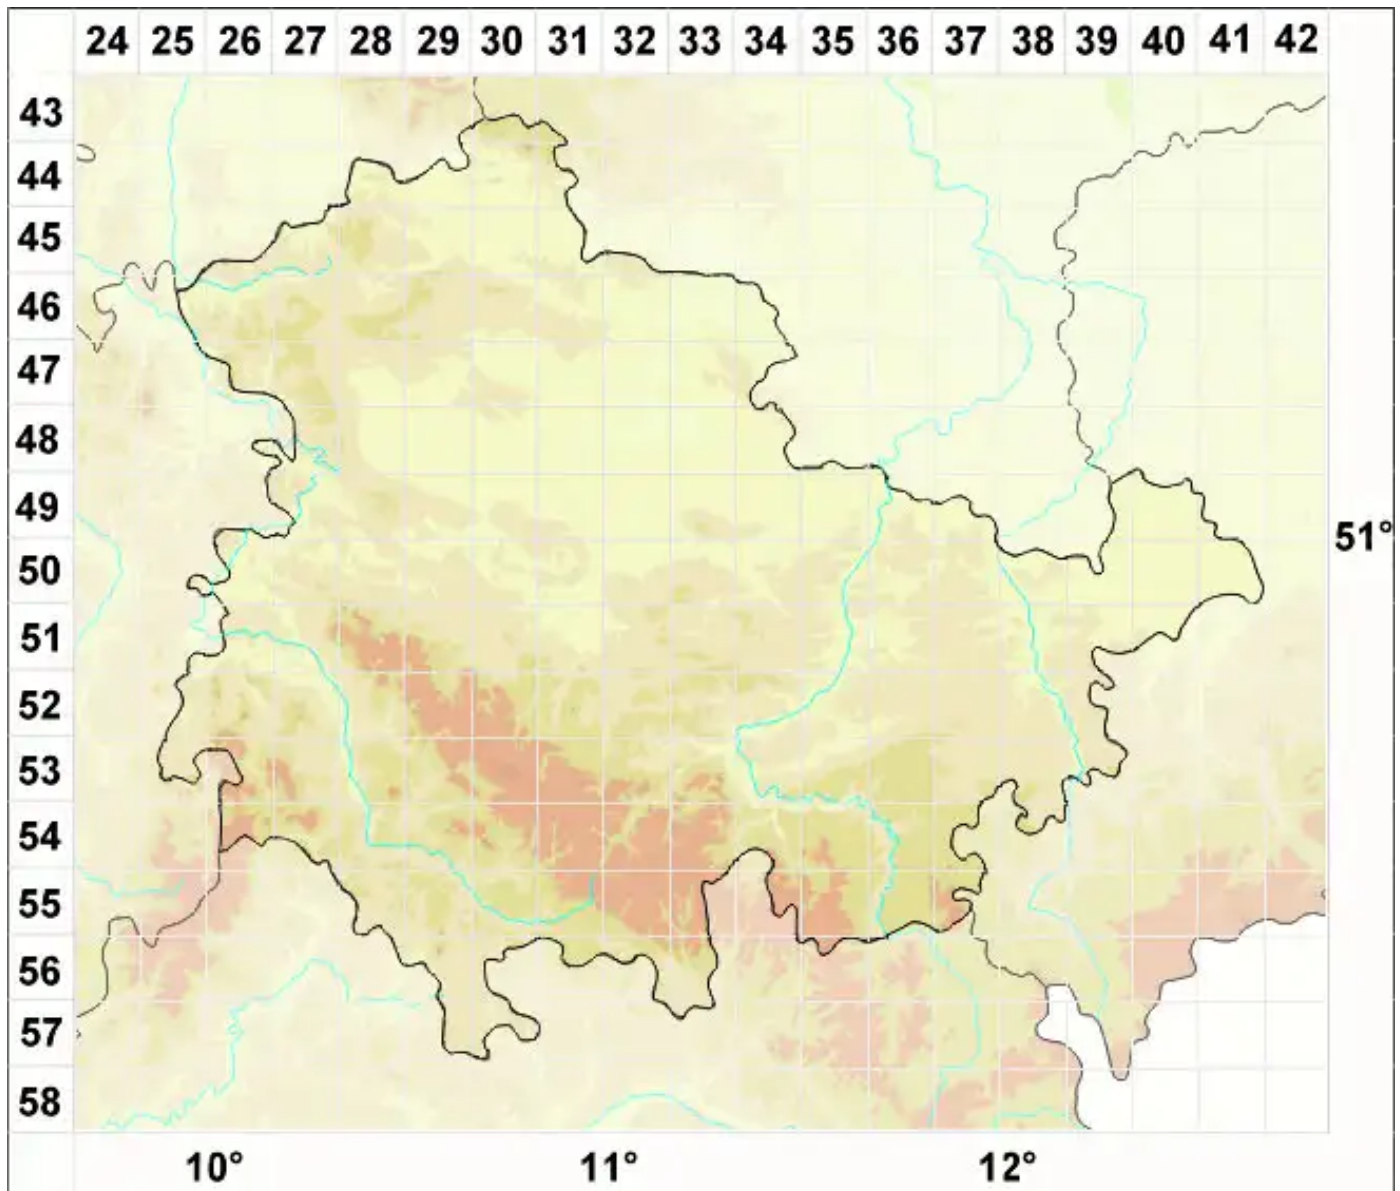

Lecanora reuteri Schaer.

Reuters Kuchenflechte

Legende:

- Symbole:**
- Ausgefülltes Symbol:
Zeitraum von 1980 bis heute (Aktuelle Angabe)
 - Leeres Symbol:
Zeitraum vor 1980 (Altangabe)
 - Quadrat: Herbarbeleg