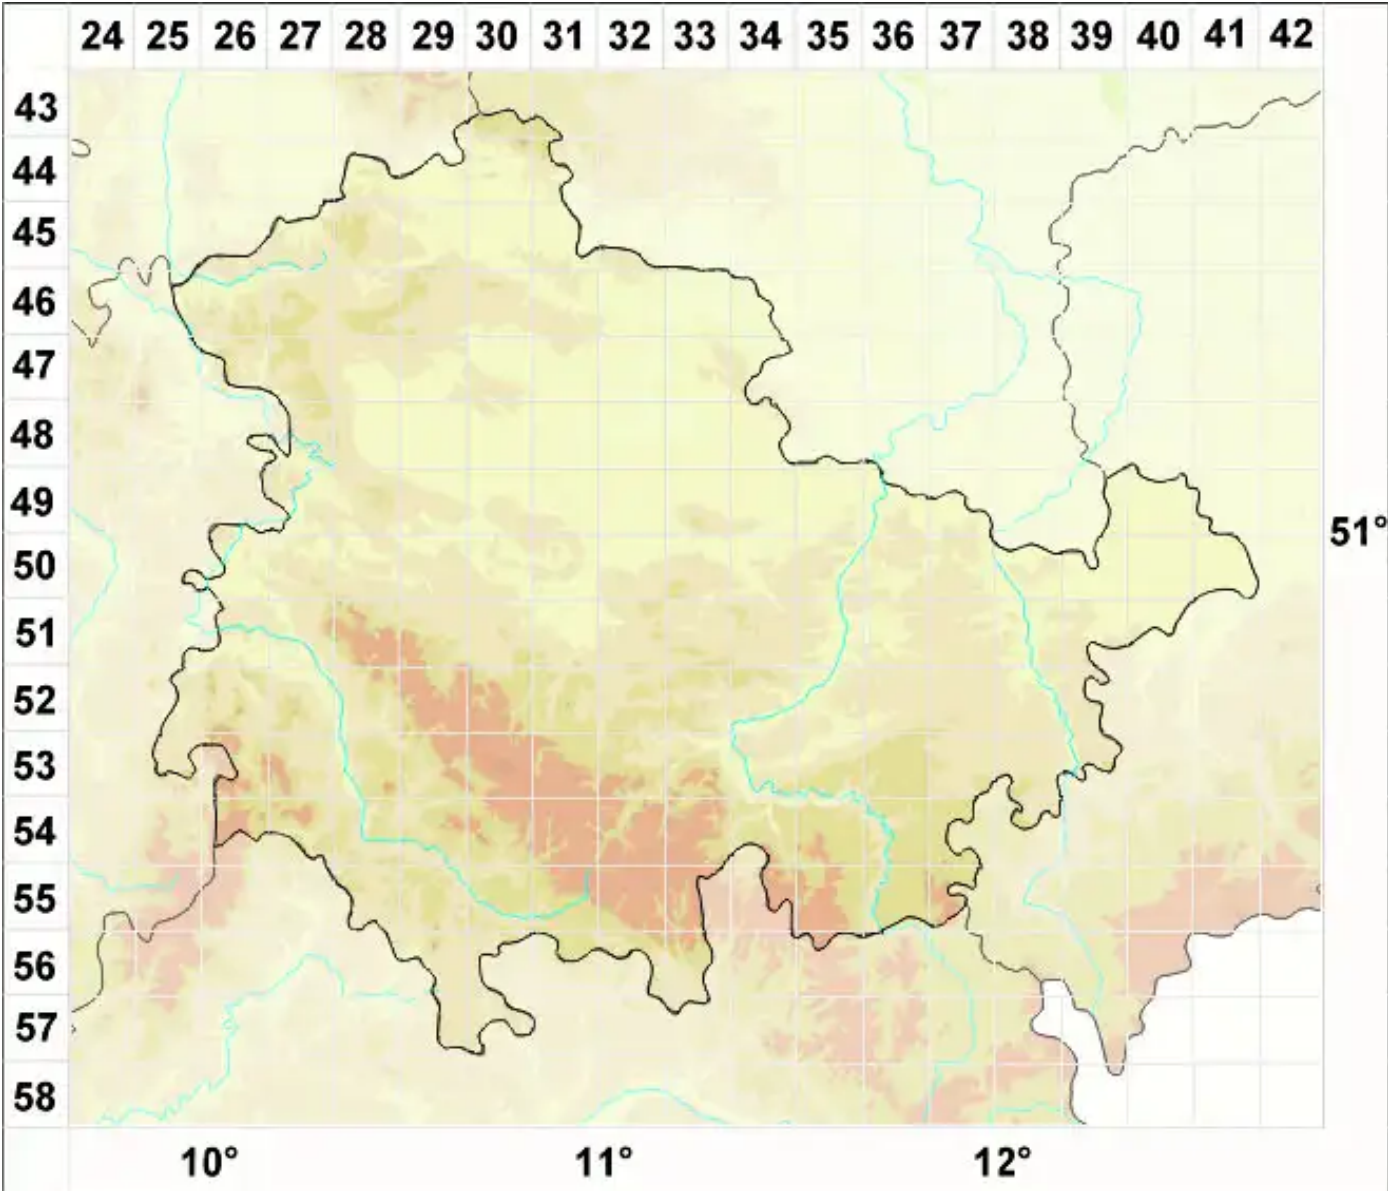

# Lecanora reagens Norman

Gelbmehlige Kuchenflechte

Legende:

- Symbole:**
- Ausgefülltes Symbol:  
Zeitraum von 1980 bis heute (Aktuelle Angabe)
- Leeres Symbol:  
Zeitraum vor 1980 (Altangabe)
- Quadrat: Herbarbeleg