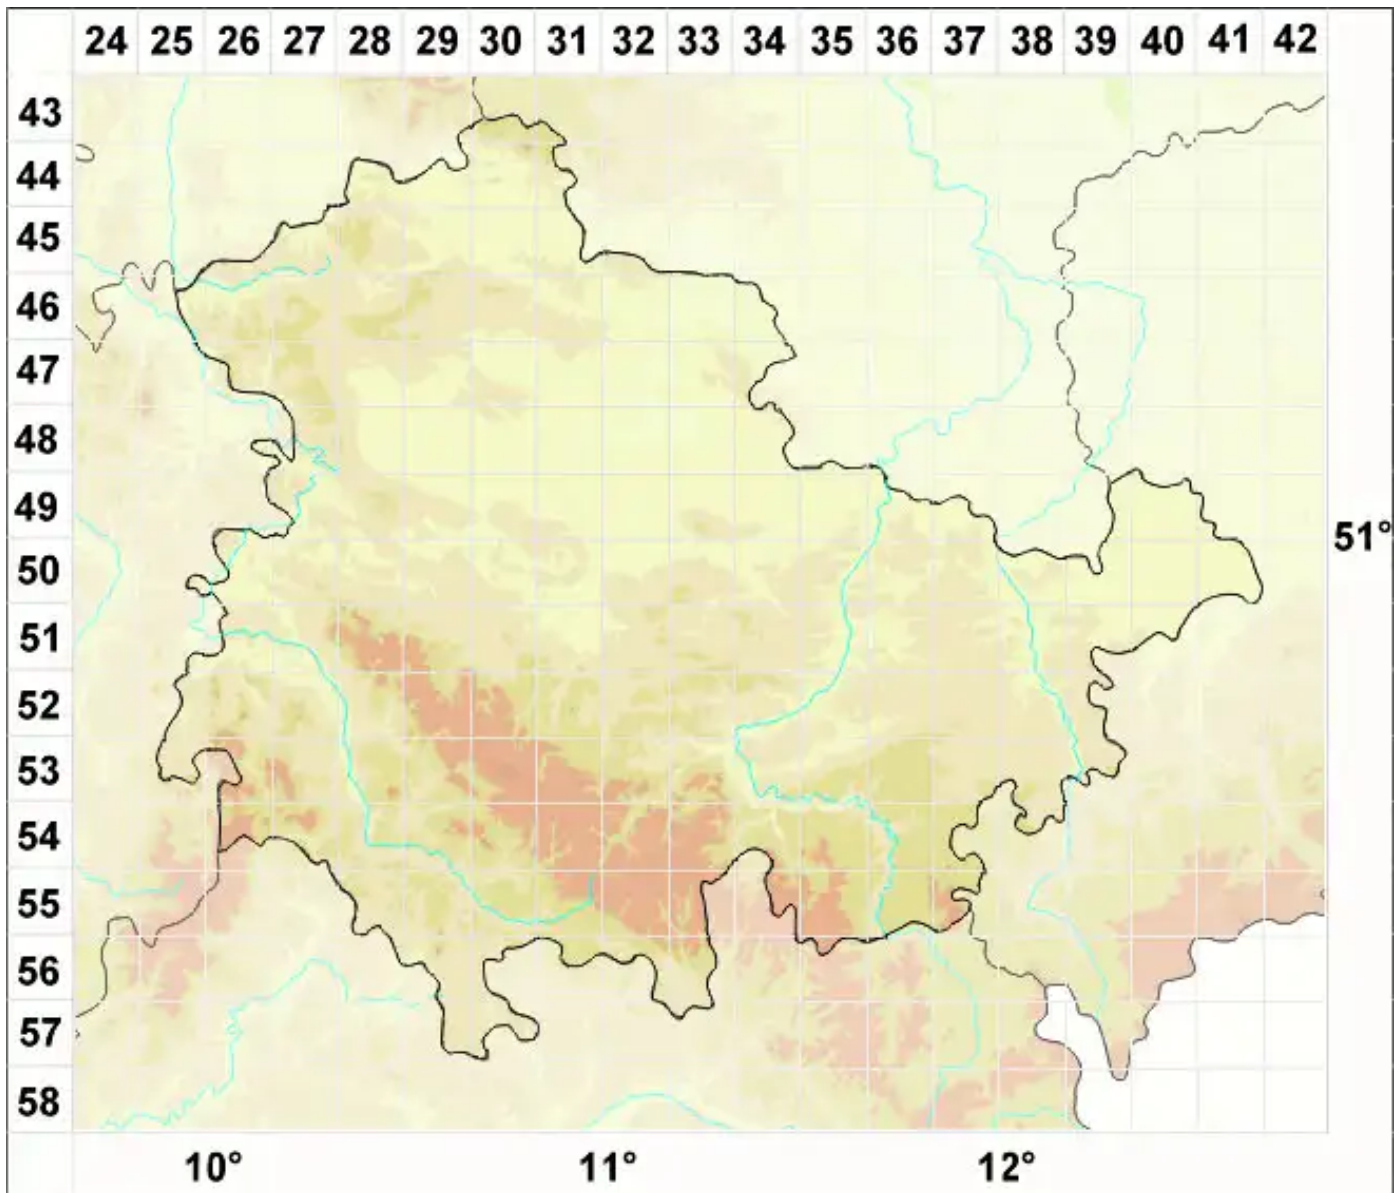

# *Pertusaria pupillaris* (Nyl.) Th. Fr.

Pupillen-Porenflechte

Legende:

**Symbole:**

Ausgefülltes Symbol:  
Zeitraum von 1980 bis heute (Aktuelle Angabe)

Leeres Symbol:  
Zeitraum vor 1980 (Altangabe)

Quadrat: Herbarbeleg