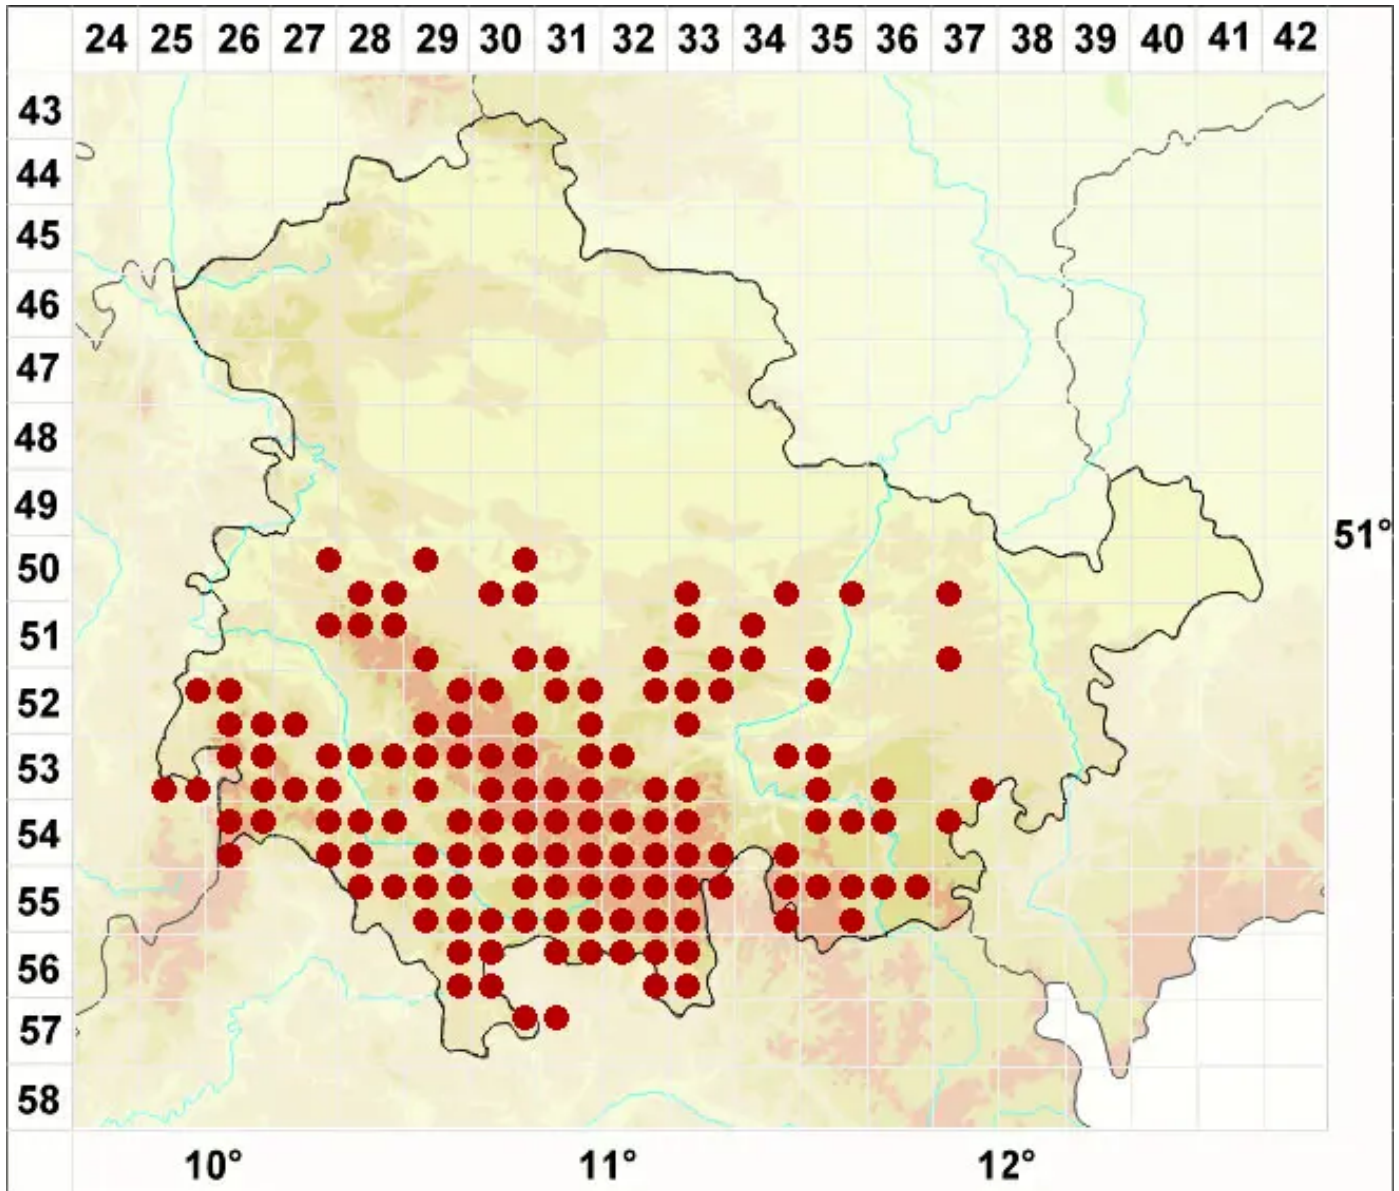

Lecanora pulicaris (Pers.) Ach.

Floh-Kuchenflechte

Legende:

- Symbole:**
- Ausgefülltes Symbol:
Zeitraum von 1980 bis heute (Aktuelle Angabe)
 - Leeres Symbol:
Zeitraum vor 1980 (Altangabe)
 - Quadrat: Herbarbeleg