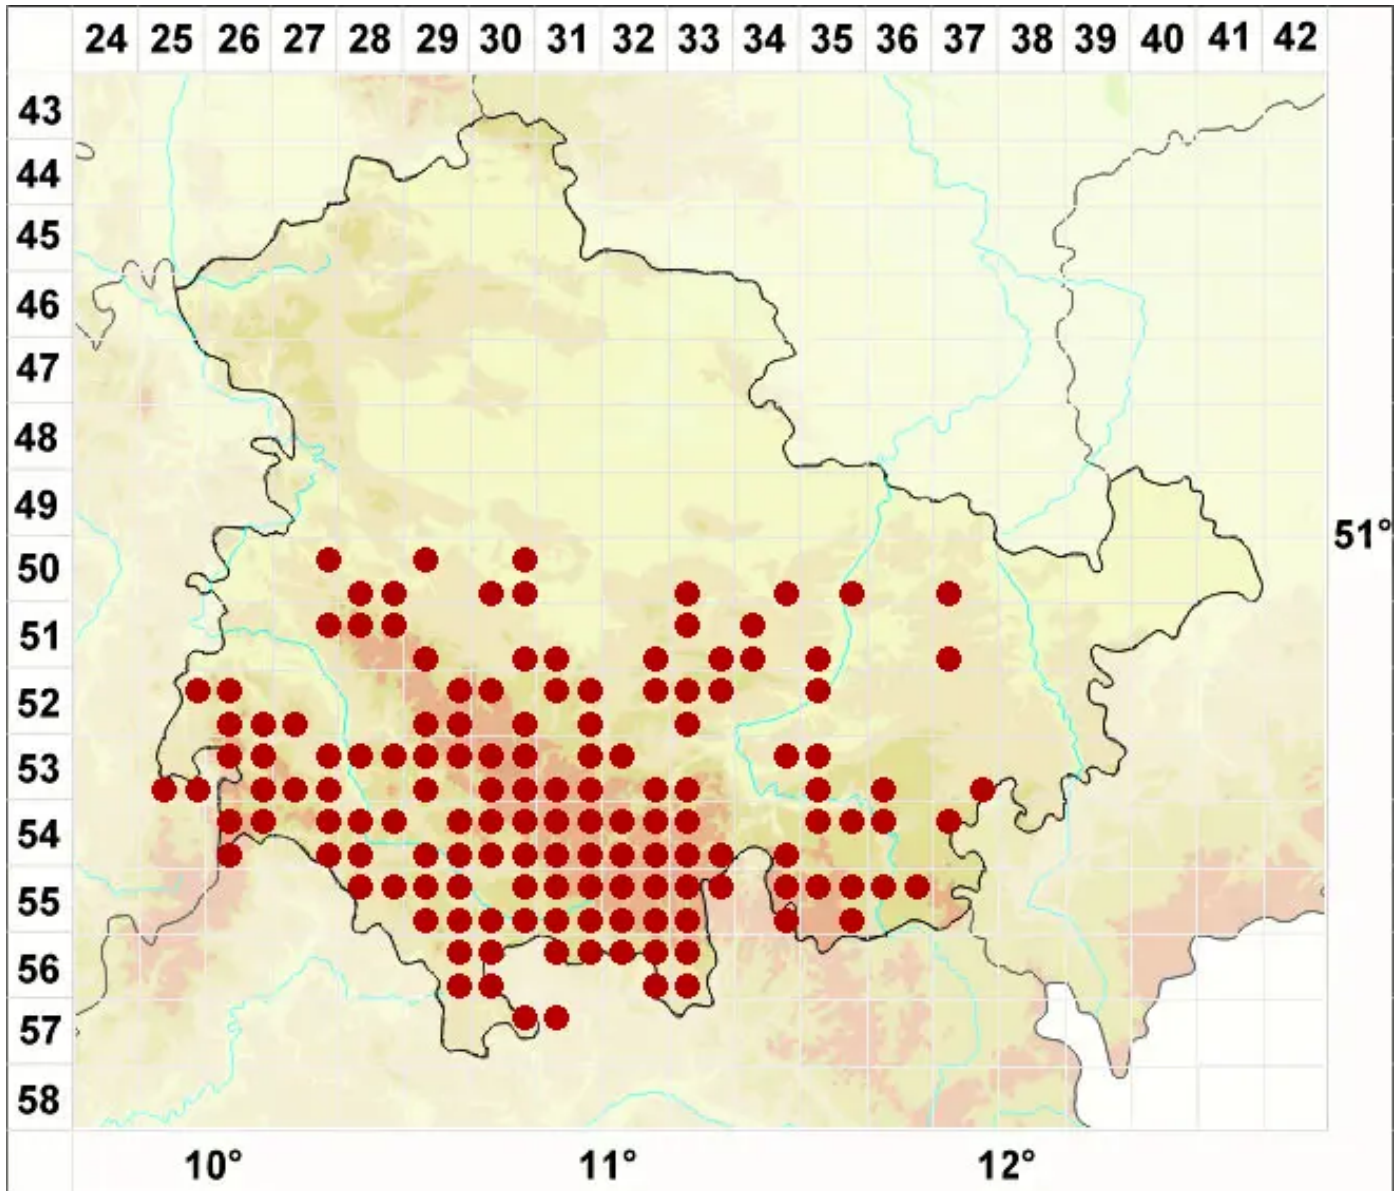

Lecanora pulicaris (Pers.) Ach.

Floh-Kuchenflechte

Legende:

Symbole:

Ausgefülltes Symbol:
Zeitraum von 1980 bis heute (Aktuelle Angabe)

Leeres Symbol:
Zeitraum vor 1980 (Altangabe)

Quadrat: Herbarbeleg