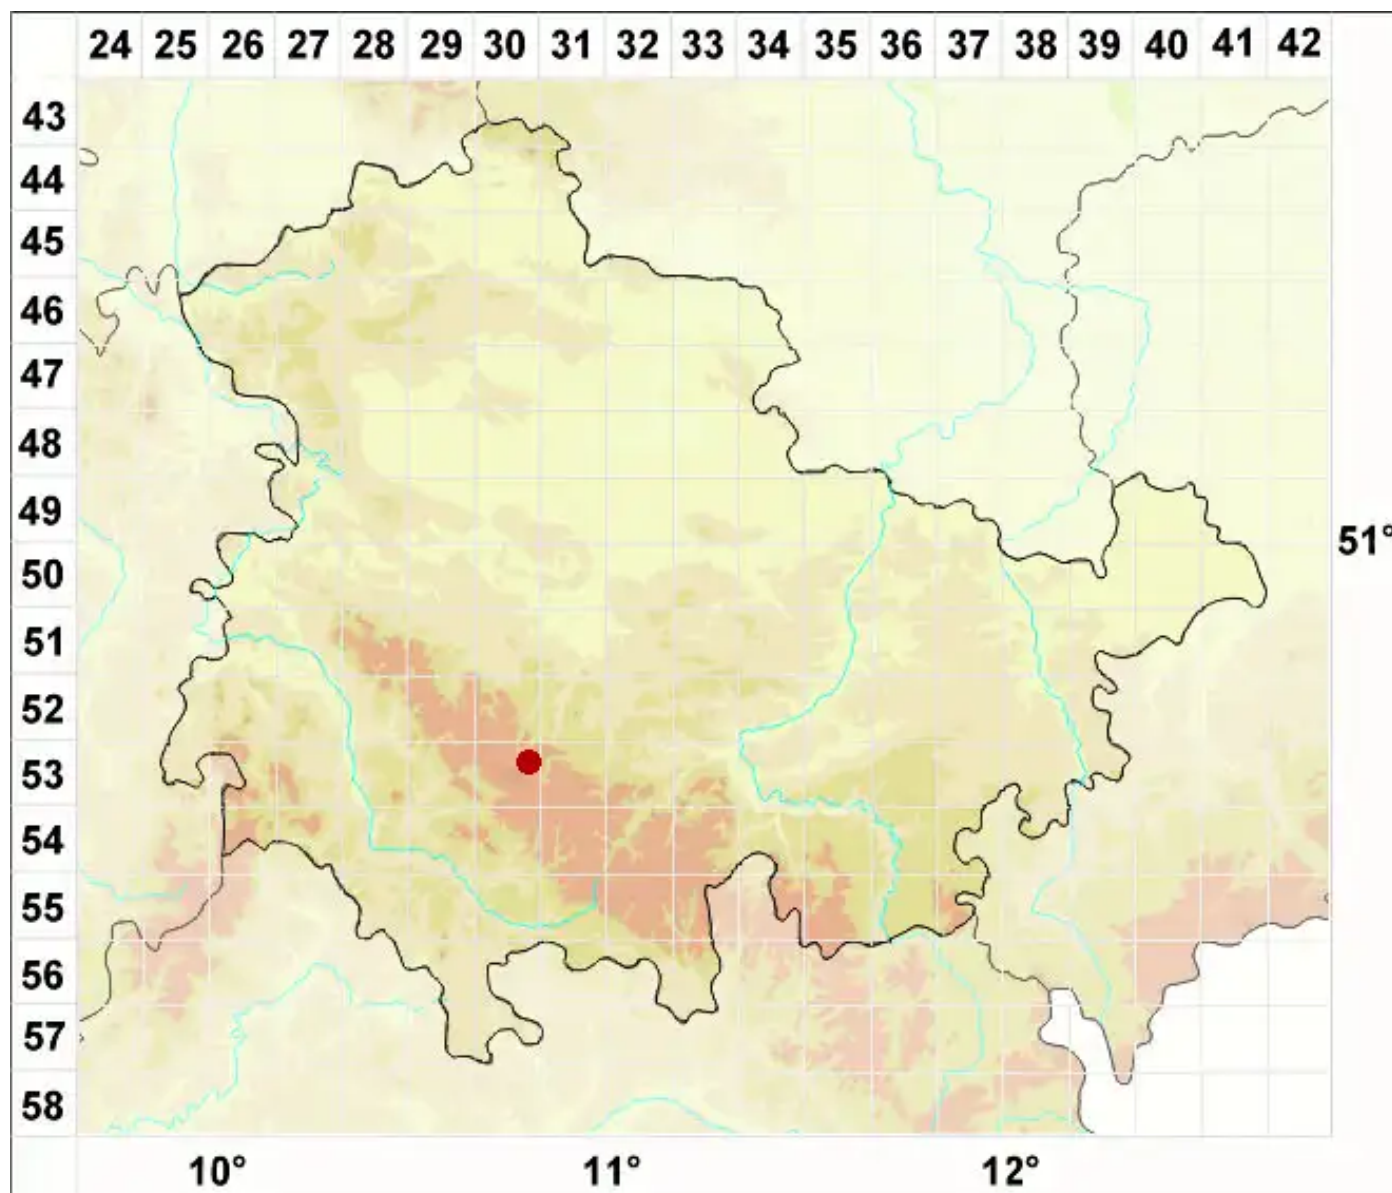

# Lecanora pseudistera Nyl.

Schildartige Kuchenflechte

Legende:

**Symbole:**

Ausgefülltes Symbol:  
Zeitraum von 1980 bis heute (Aktuelle Angabe)

Leeres Symbol:  
Zeitraum vor 1980 (Altangabe)

Quadrat: Herbarbeleg