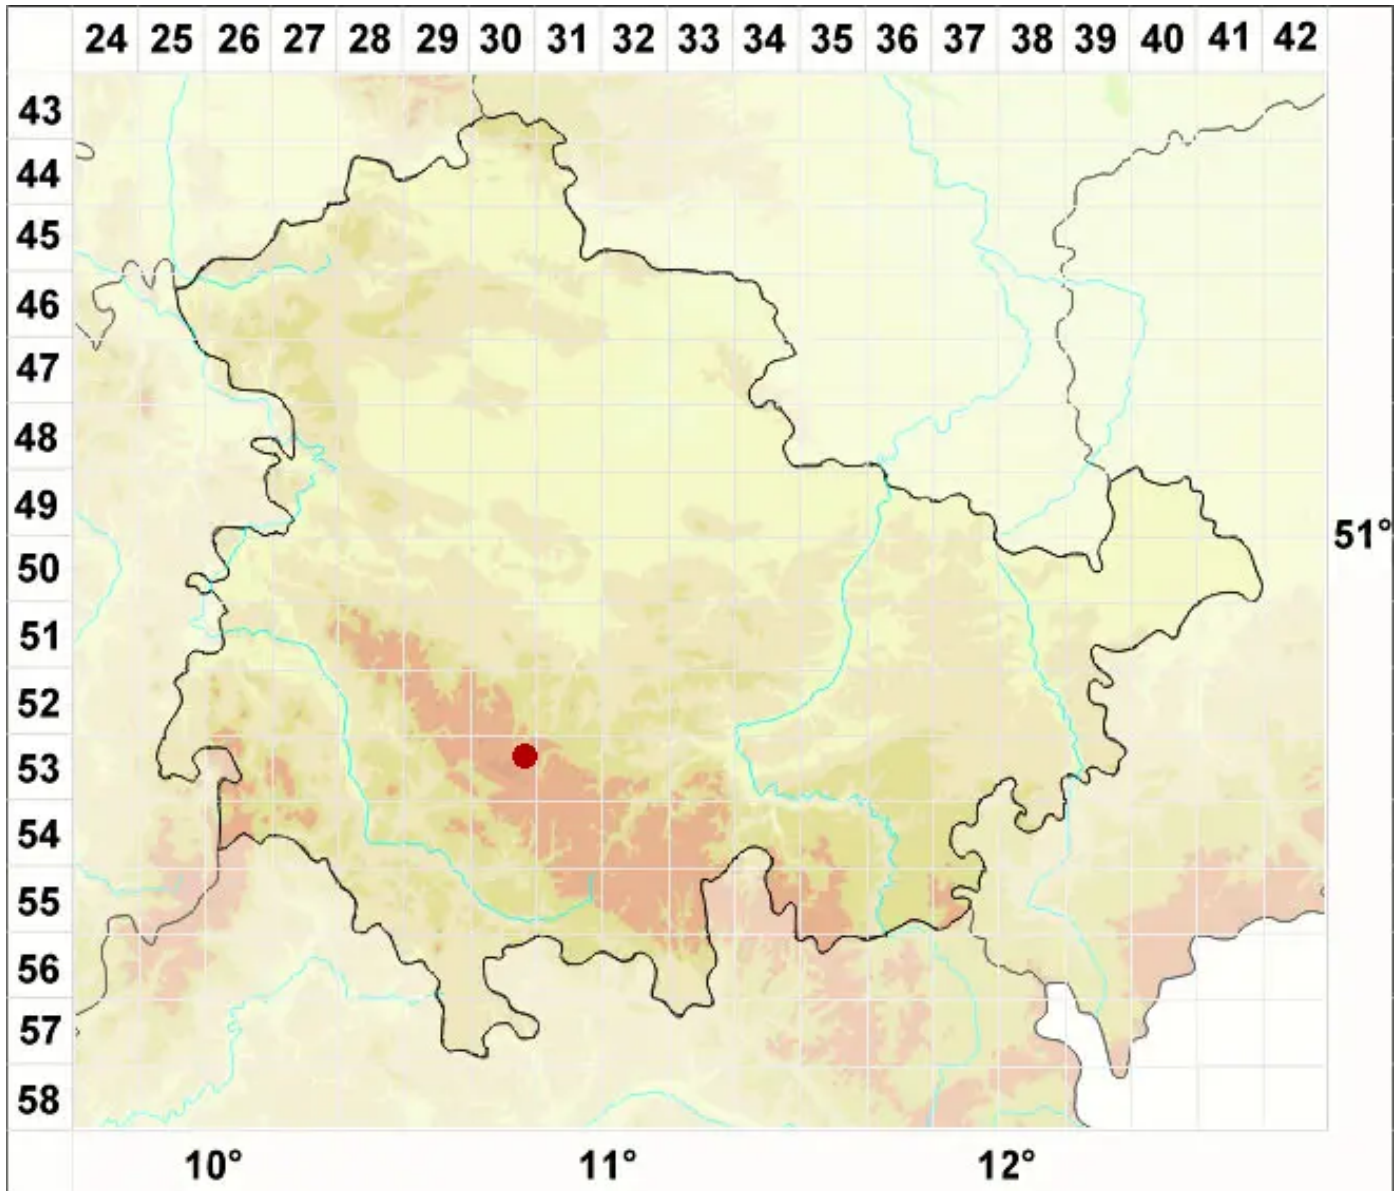

Lecanora pseudistera Nyl.

Schildartige Kuchenflechte

Legende:

Symbole:

Ausgefülltes Symbol:
Zeitraum von 1980 bis heute (Aktuelle Angabe)

Leeres Symbol:
Zeitraum vor 1980 (Altangabe)

Quadrat: Herbarbeleg