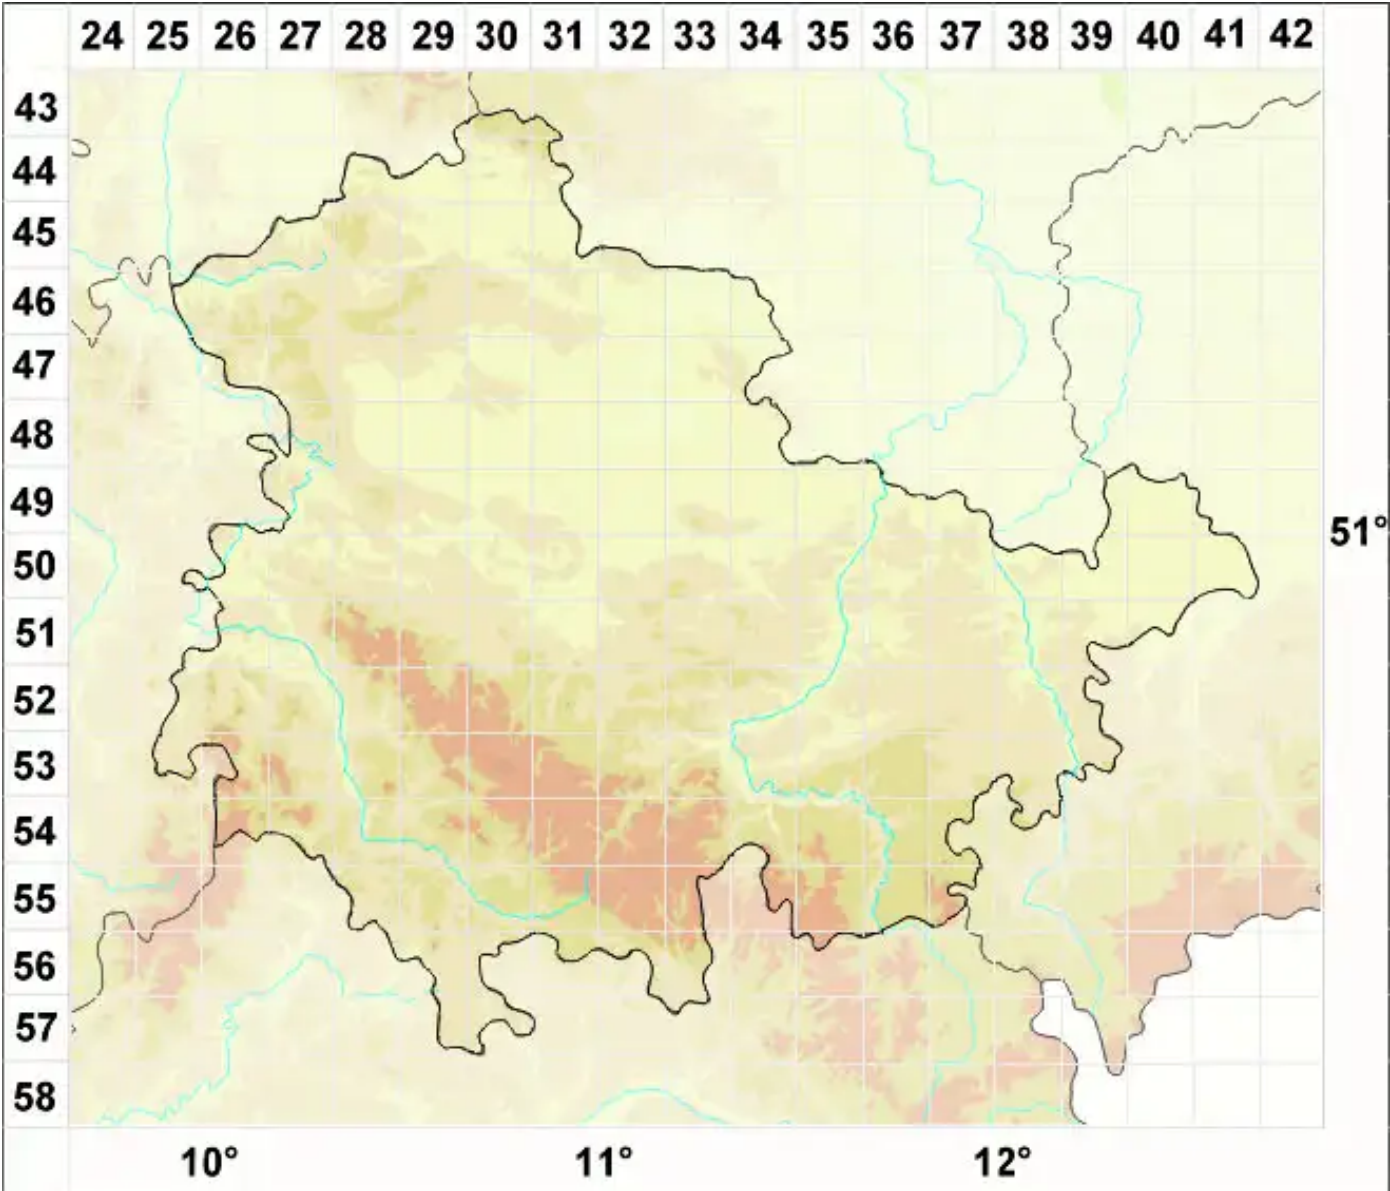

# Lecanora pruinosa Chaub.

Bereifte Kuchenflechte

Legende:

- Symbole:**  
Ausgefülltes Symbol:  
Zeitraum von 1980 bis heute (Aktuelle Angabe)  
Leeres Symbol:  
Zeitraum vor 1980 (Altangabe)  
Quadrat: Herbarbeleg