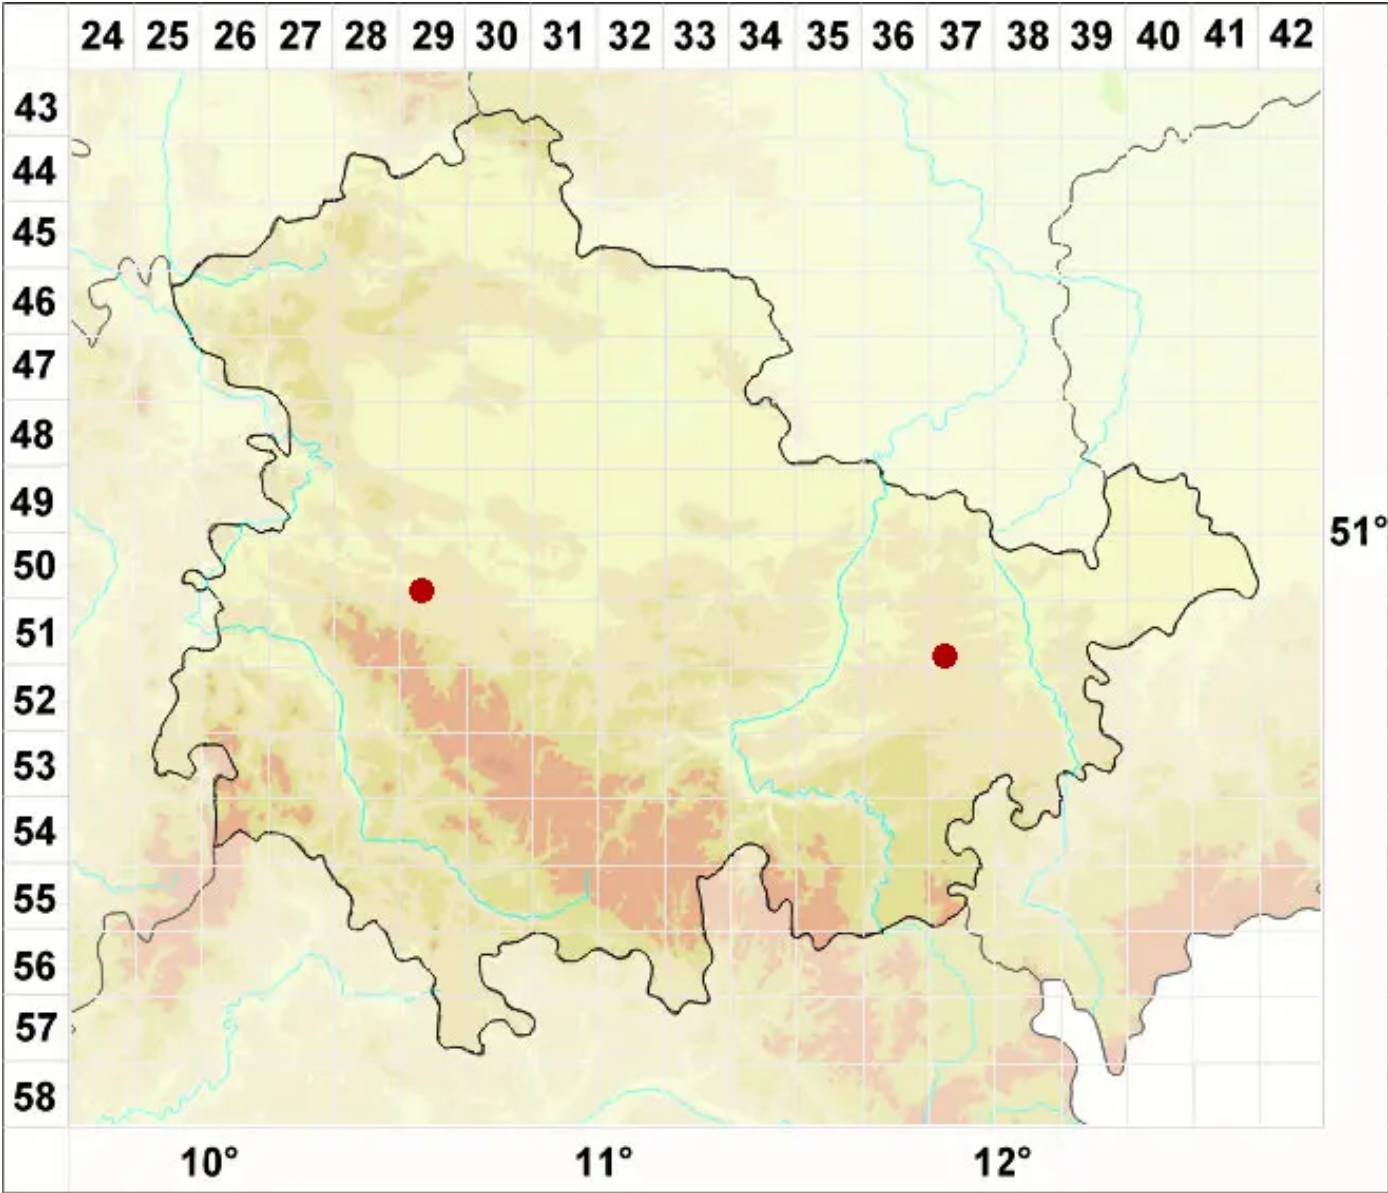

# Lecanora populicola (DC.) Duby

Pappel-Kuchenflechte

Legende:

- Symbole:**  
Ausgefülltes Symbol:  
Zeitraum von 1980 bis heute (Aktuelle Angabe)  
Leeres Symbol:  
Zeitraum vor 1980 (Altangabe)  
Quadrat: Herbarbeleg