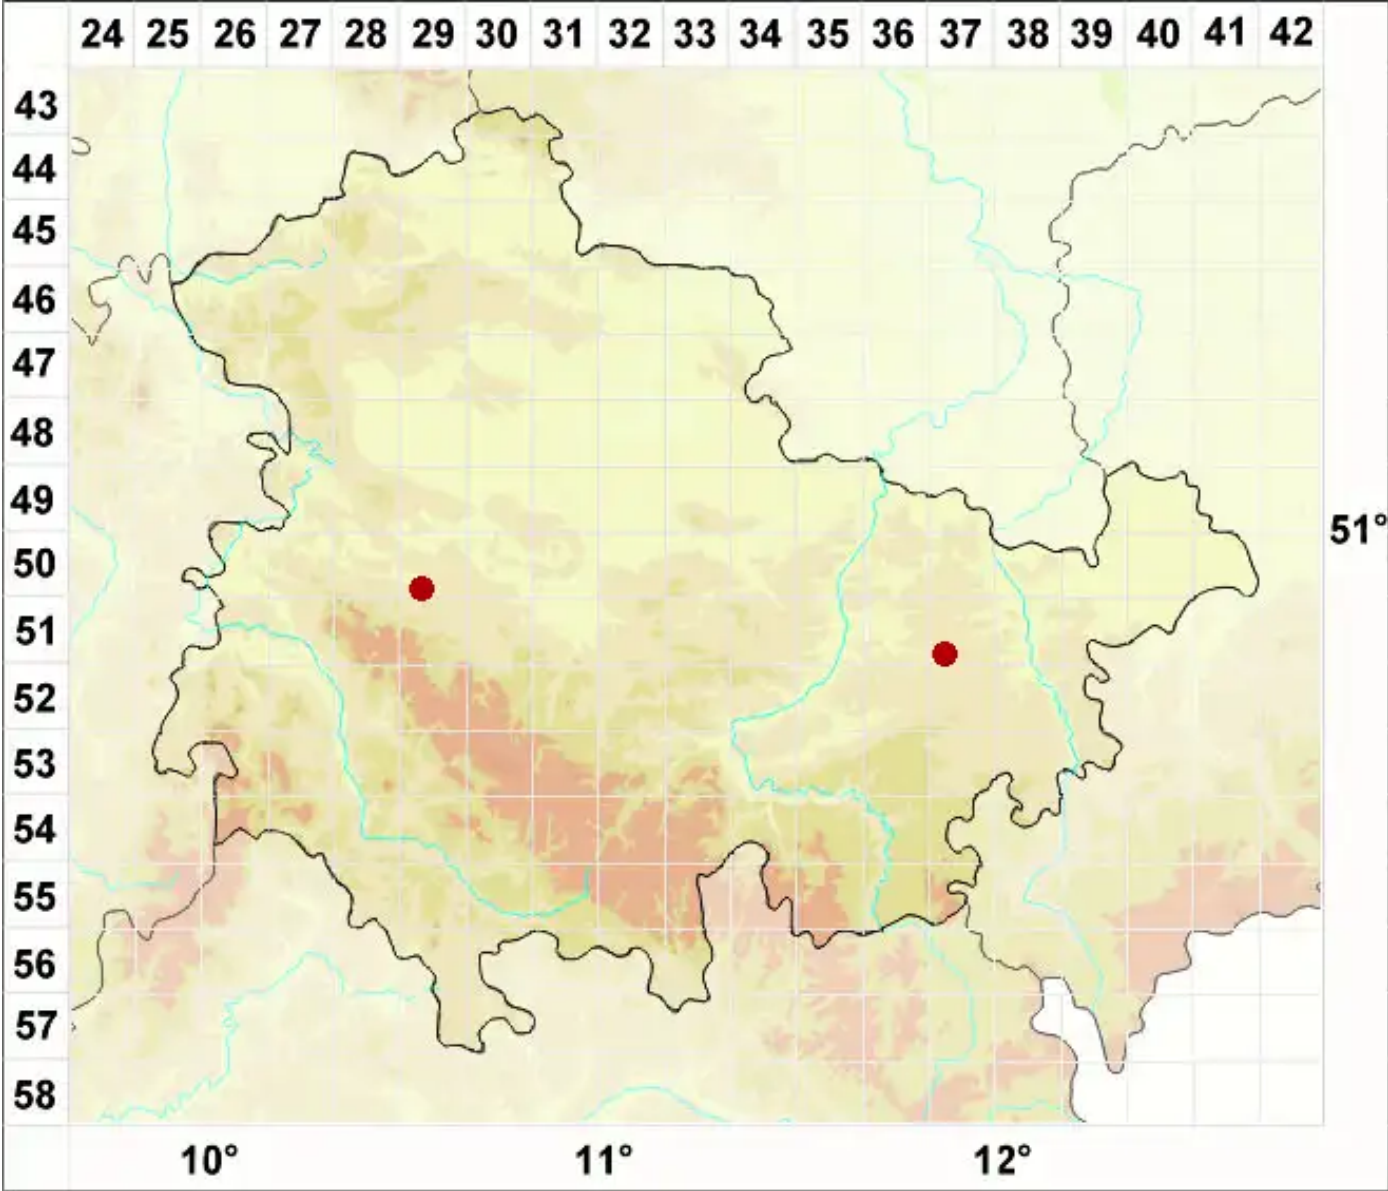

Lecanora populicola (DC.) Duby

Pappel-Kuchenflechte

Legende:

- Symbole:**
Ausgefülltes Symbol:
Zeitraum von 1980 bis heute (Aktuelle Angabe)
Leeres Symbol:
Zeitraum vor 1980 (Altangabe)
Quadrat: Herbarbeleg