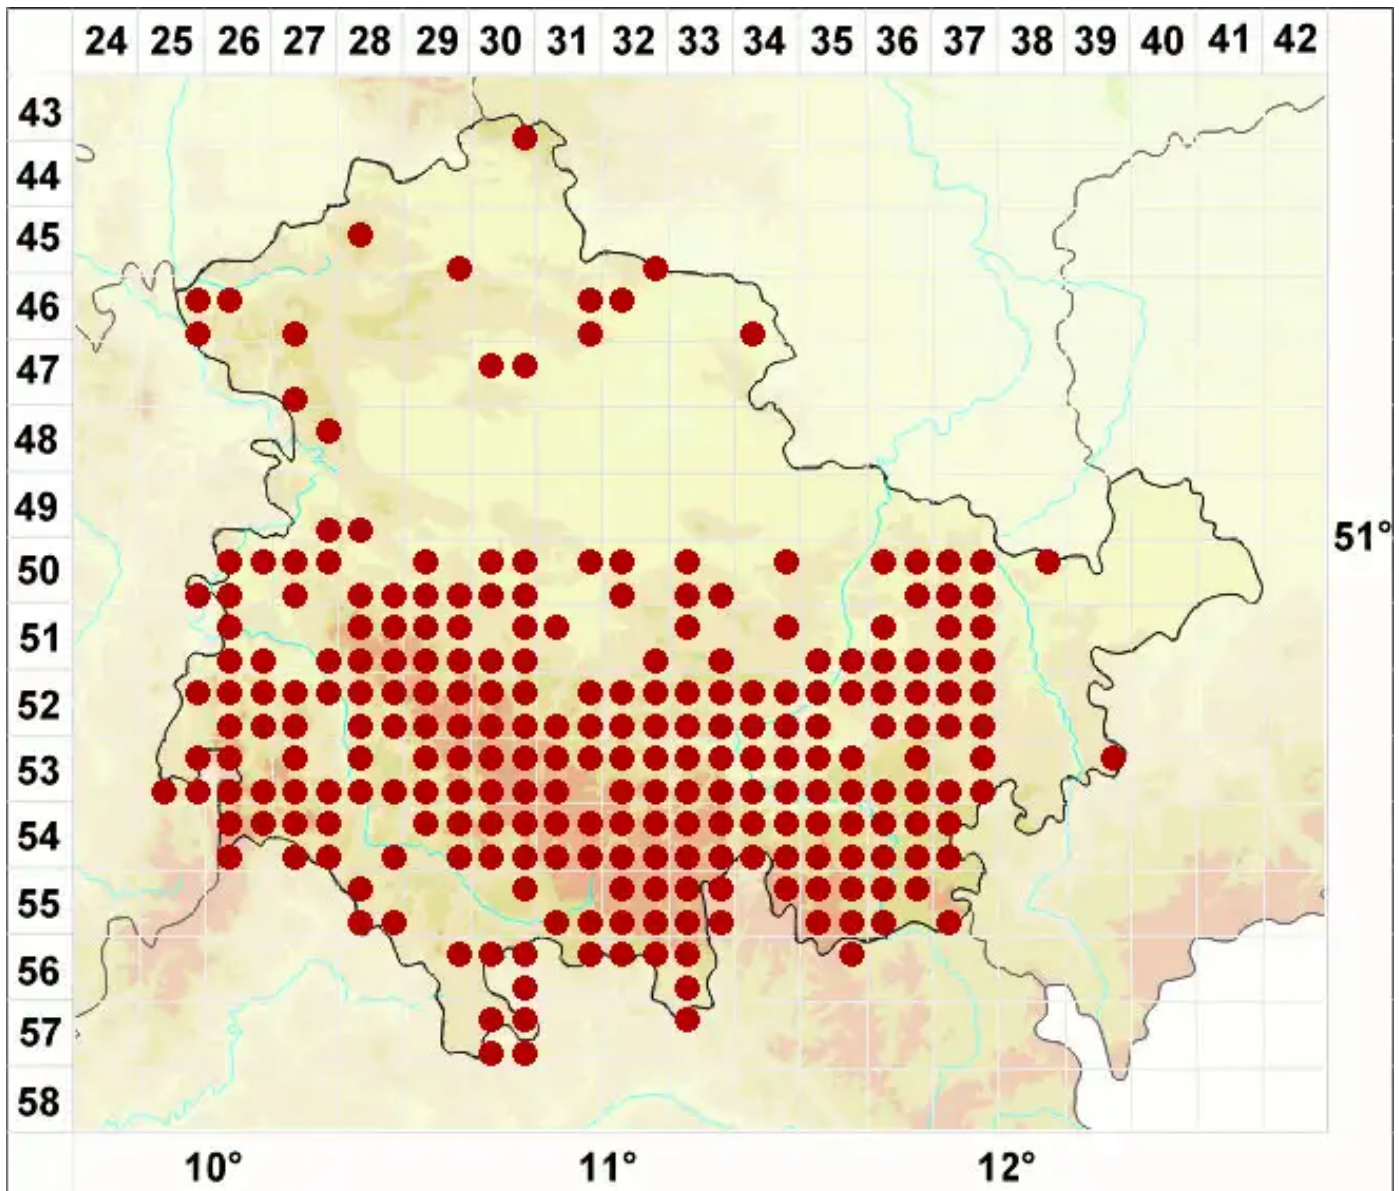

Lecanora polytropa (Ehrh. ex Hoffm.) Rabenh.

Vielgestaltige Kuchenflechte

Legende:

- Symbole:**
Ausgefülltes Symbol:
Zeitraum von 1980 bis heute (Aktuelle Angabe)
Leeres Symbol:
Zeitraum vor 1980 (Altangabe)
Quadrat: Herbarbeleg