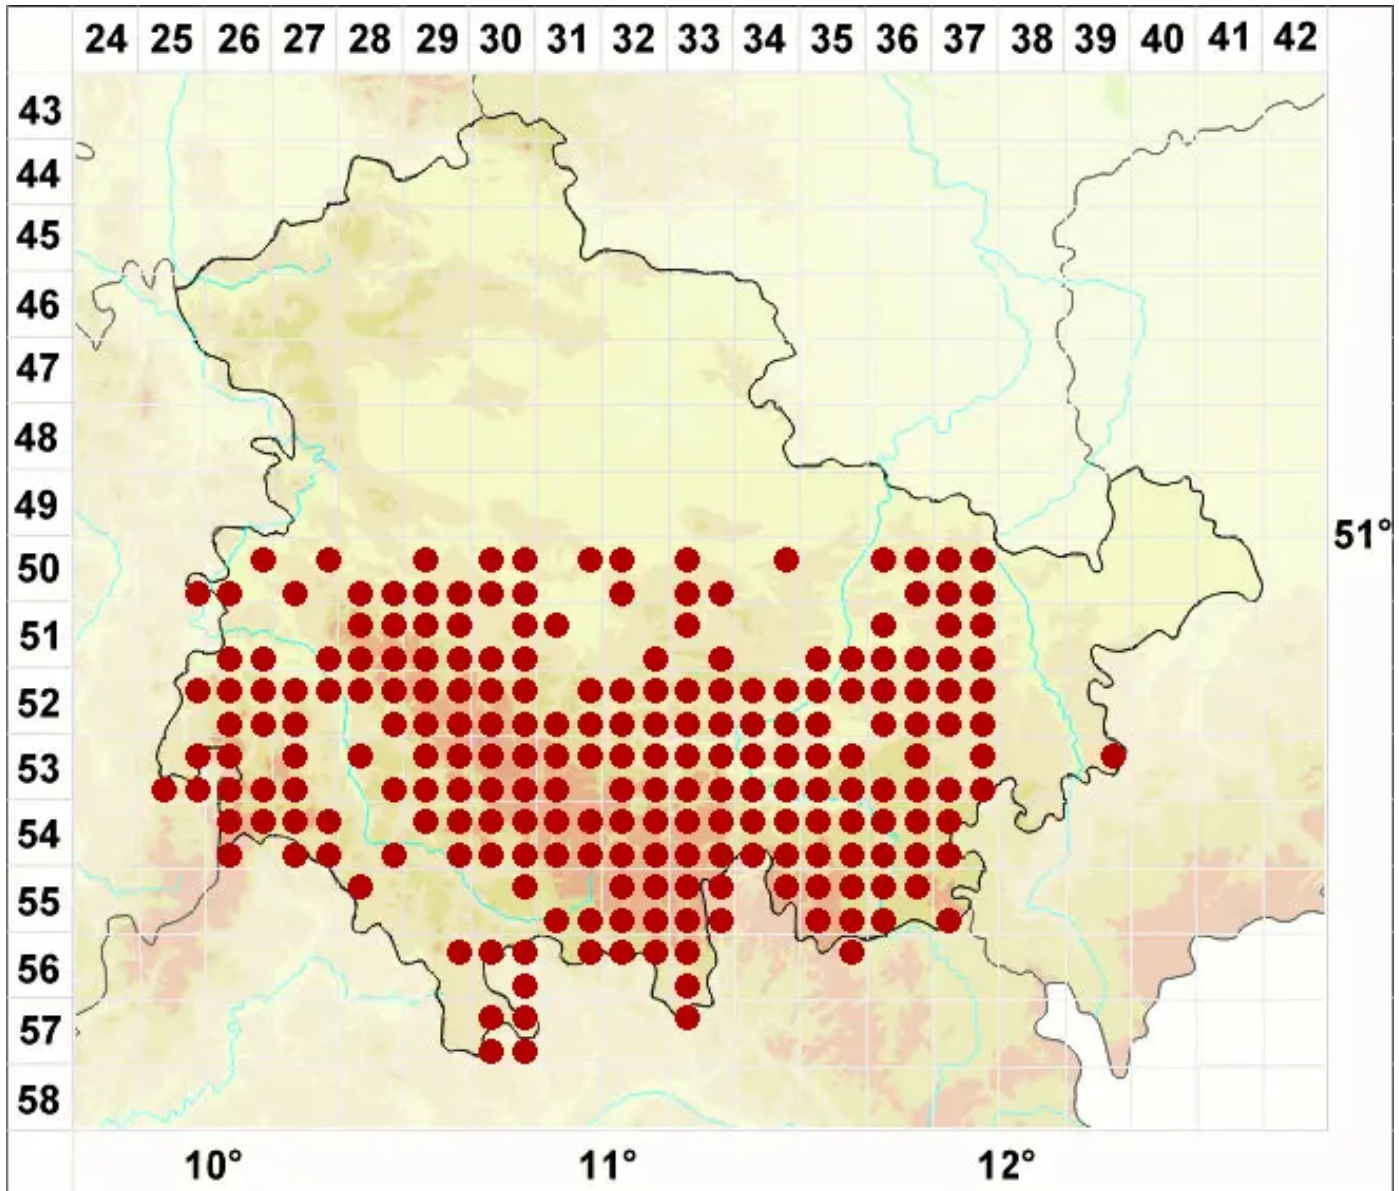

Lecanora polytropa (Ehrh. ex Hoffm.) Rabenh.

Vielgestaltige Kuchenflechte

Legende:

- Symbole:**
Ausgefülltes Symbol:
Zeitraum von 1980 bis heute (Aktuelle Angabe)
Leeres Symbol:
Zeitraum vor 1980 (Altangabe)
Quadrat: Herbarbeleg