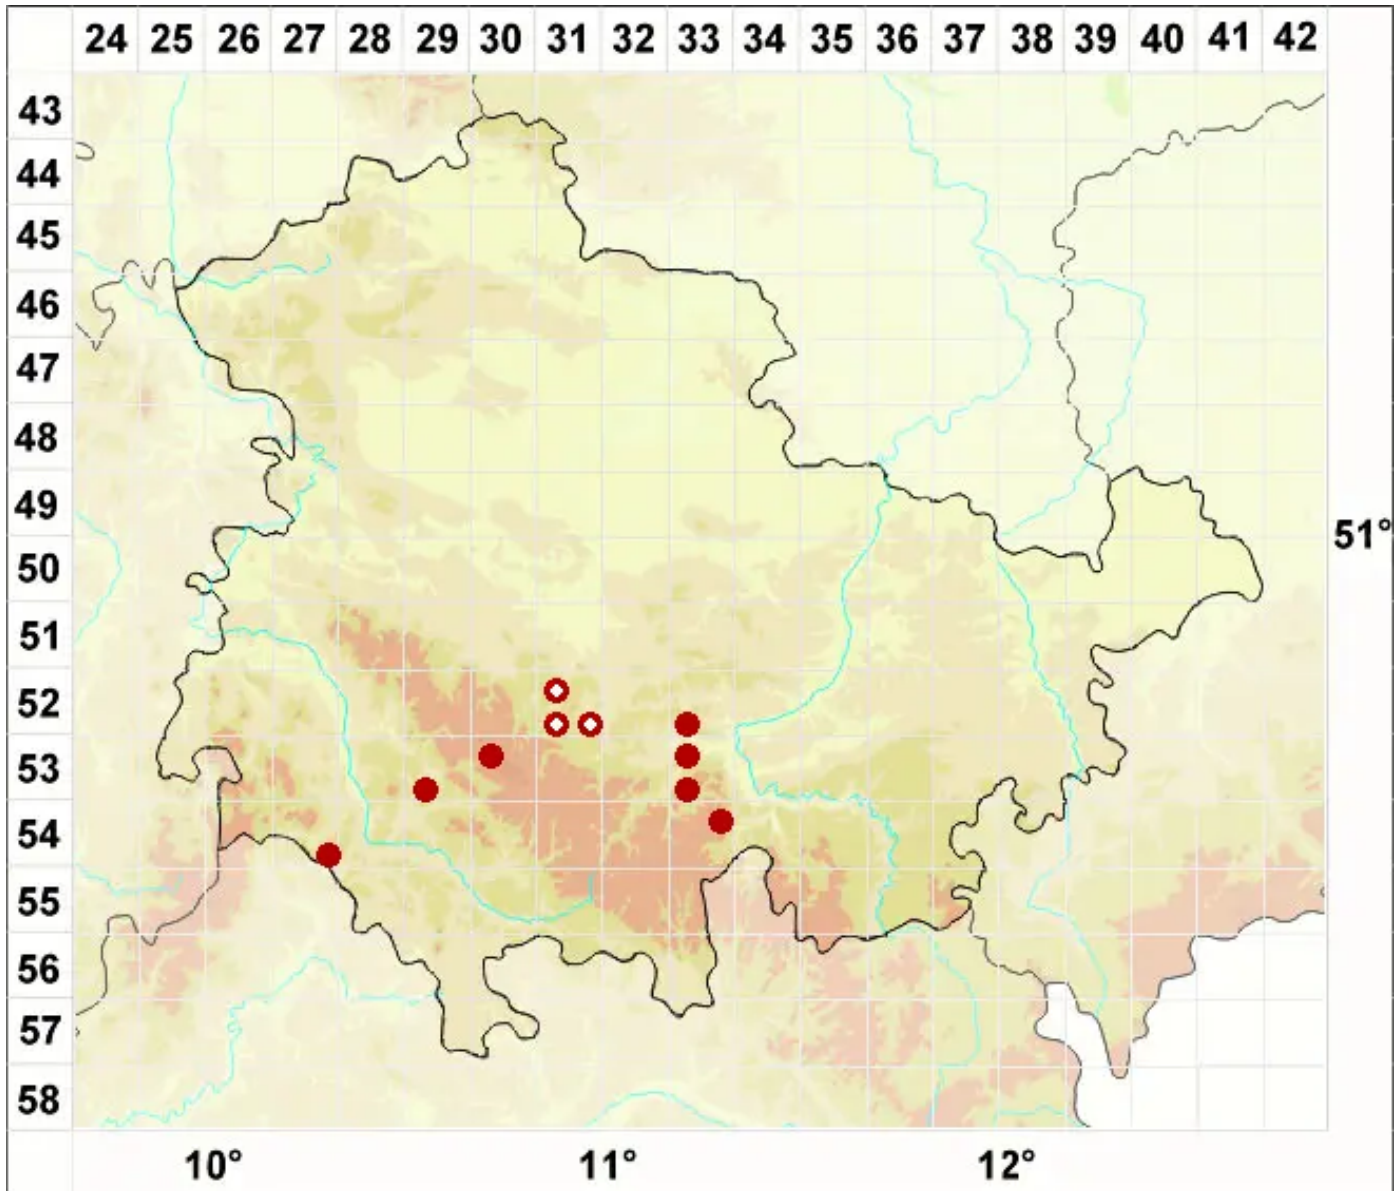

Lecanora phaeostigma (Körb.) Almb.

Rotbraune Kuchenflechte

Legende:

Symbole:
Ausgefülltes Symbol:
Zeitraum von 1980 bis heute (Aktuelle Angabe)
Leeres Symbol:
Zeitraum vor 1980 (Altangabe)
Quadrat: Herbarbeleg