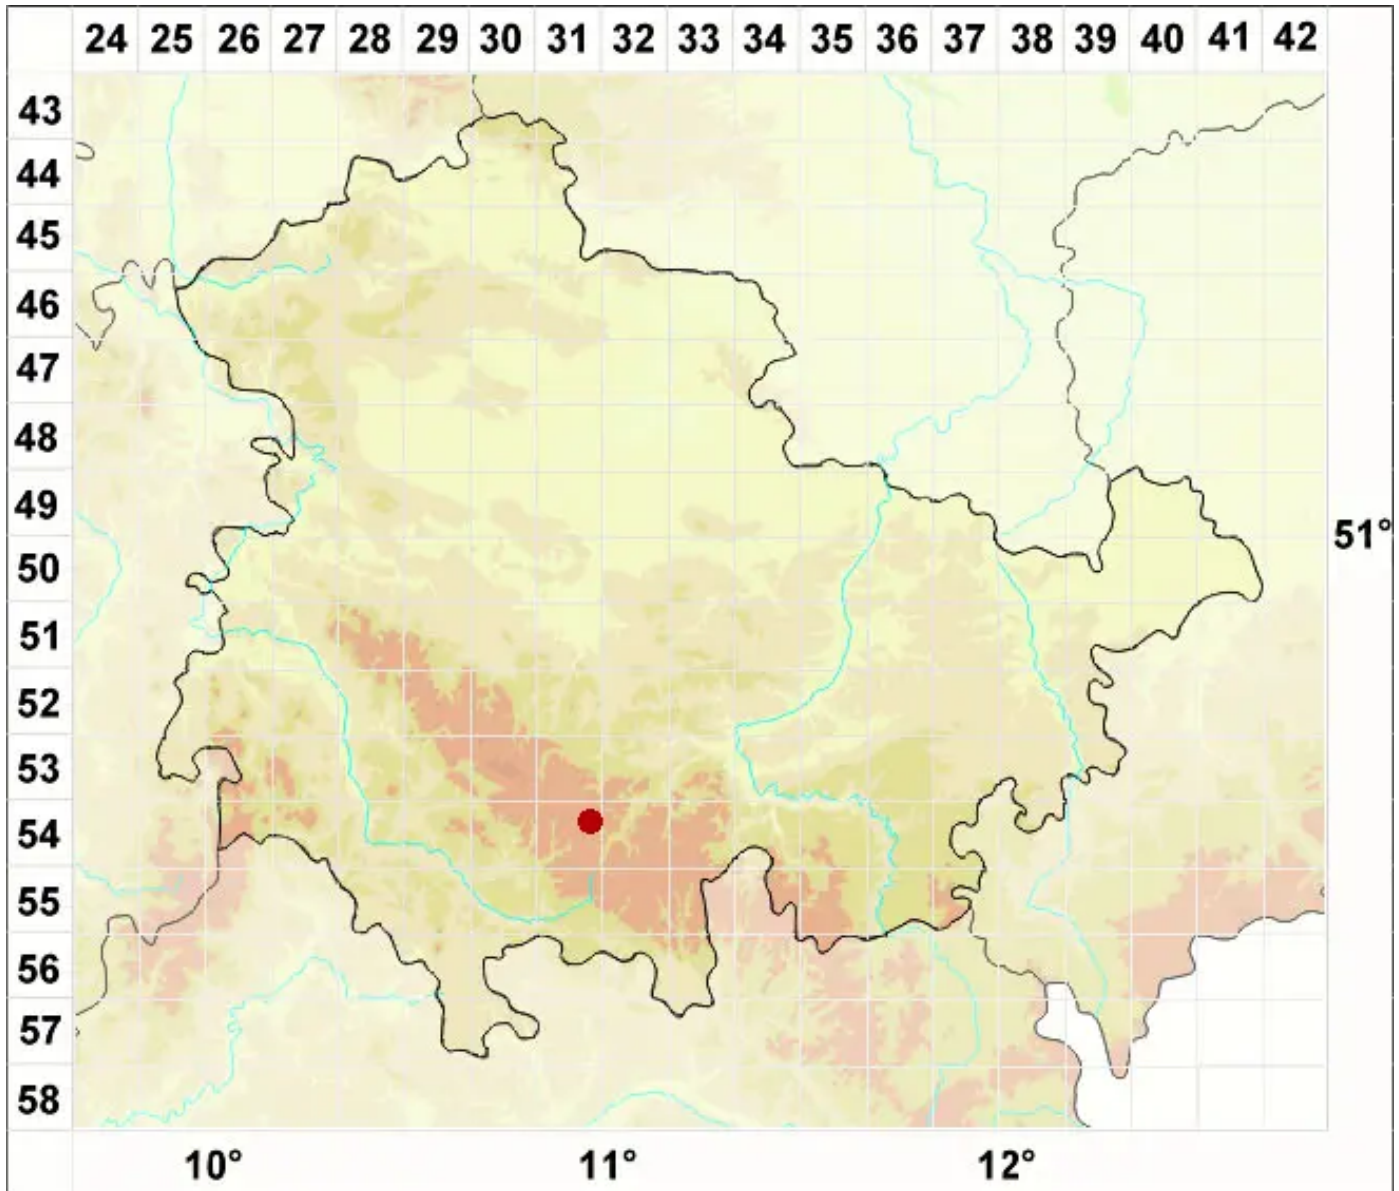

# Tephromela pertusarioides (Degel.) Hafellner & Cl. Roux

Weißmehlige-Kuchenflechte

Legende:

**Symbole:**

Ausgefülltes Symbol:  
Zeitraum von 1980 bis heute (Aktuelle Angabe)

Leeres Symbol:  
Zeitraum vor 1980 (Altangabe)

Quadrat: Herbarbeleg