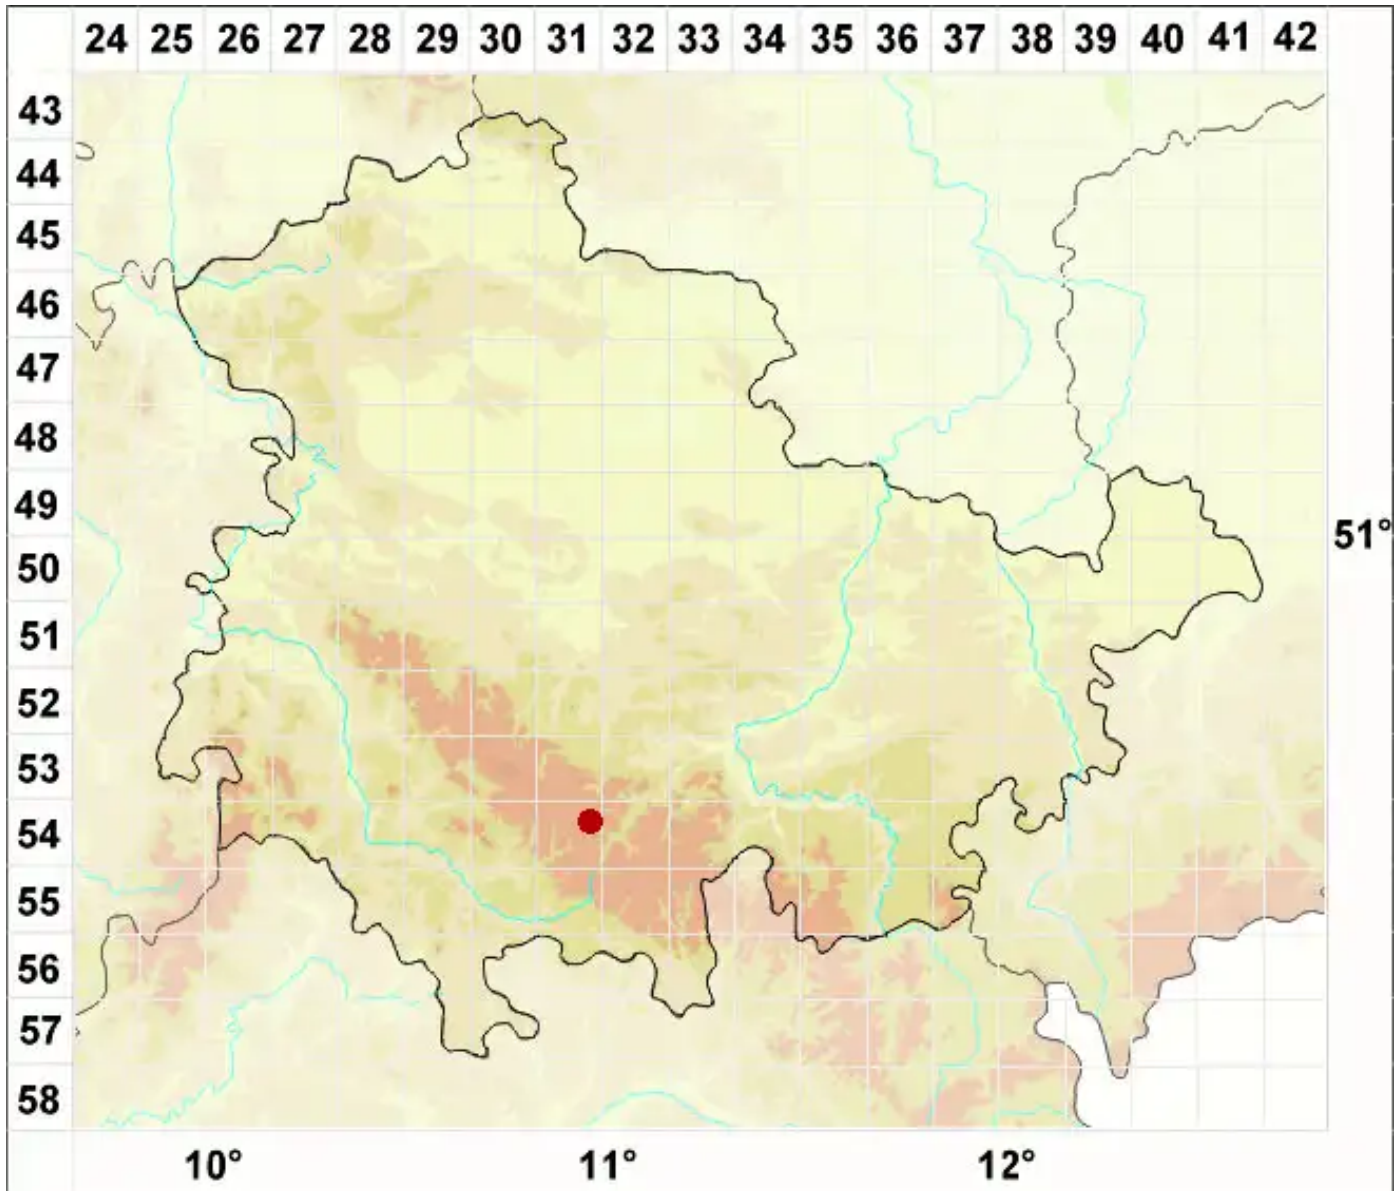

# Tephromela pertusarioides (Degel.) Hafellner & Cl. Roux

Weißmehlige-Kuchenflechte

Legende:

**Symbole:**

Ausgefülltes Symbol:  
Zeitraum von 1980 bis heute (Aktuelle Angabe)

Leeres Symbol:  
Zeitraum vor 1980 (Altangabe)

Quadrat: Herbarbeleg