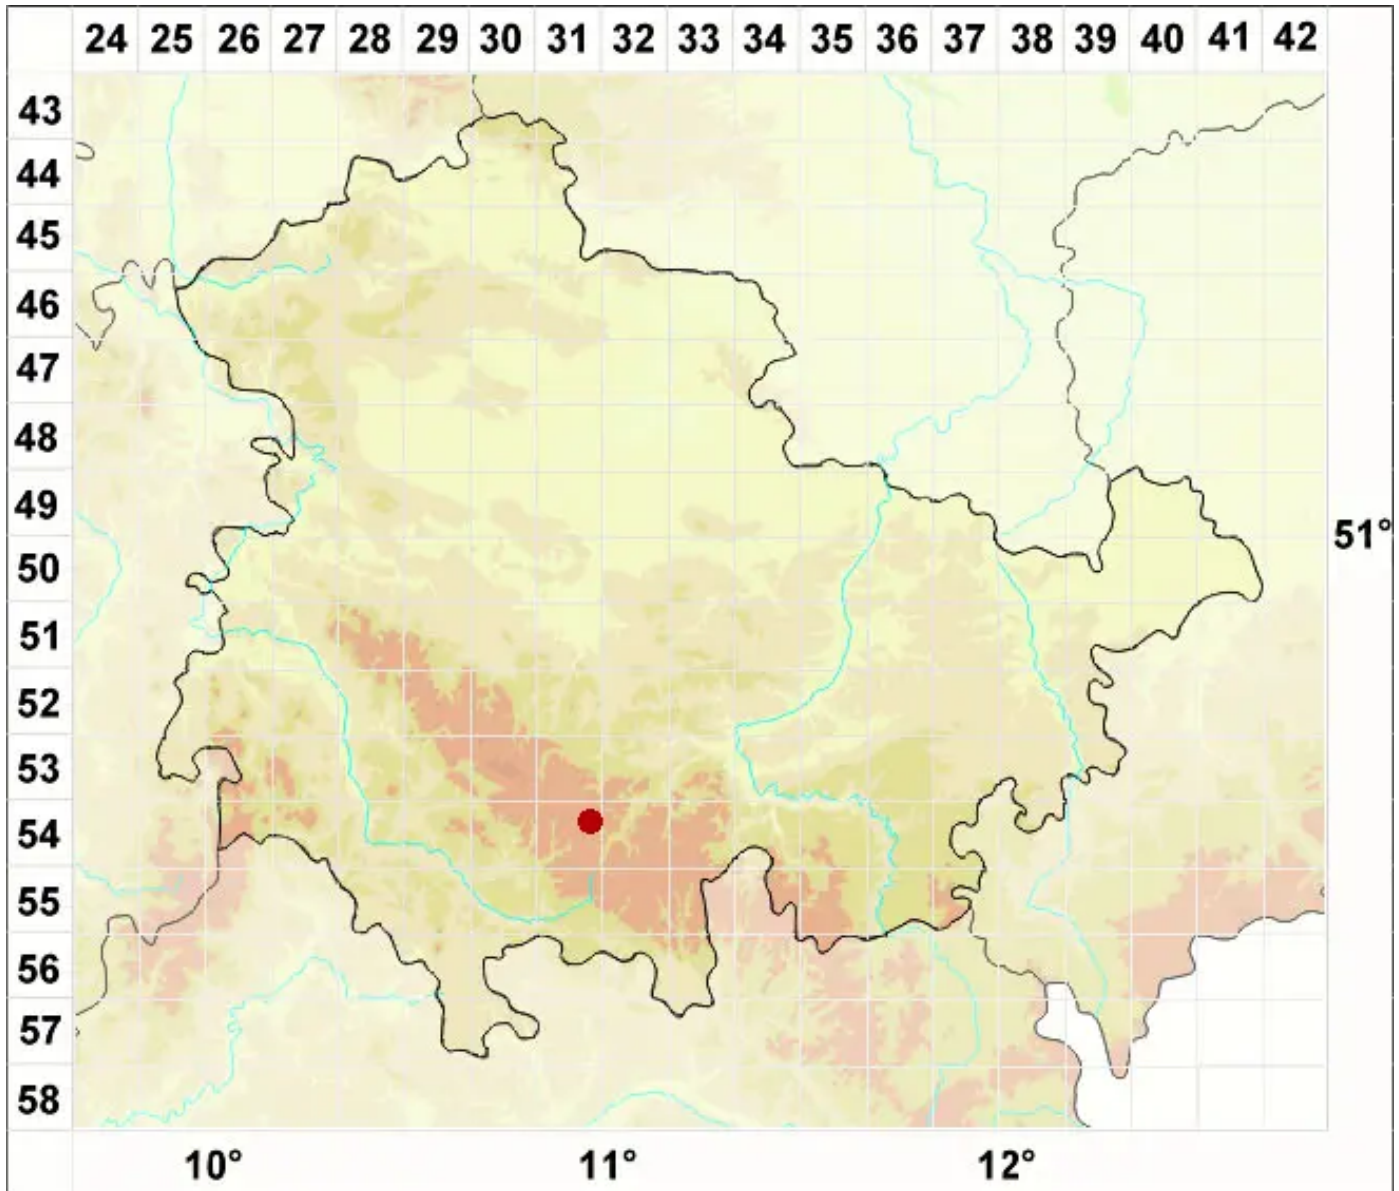

Tephromela pertusarioides (Degel.) Hafellner & Cl. Roux

Weißmehlige-Kuchenflechte

Legende:

Symbole:

Ausgefülltes Symbol:
Zeitraum von 1980 bis heute (Aktuelle Angabe)

Leeres Symbol:
Zeitraum vor 1980 (Altangabe)

Quadrat: Herbarbeleg