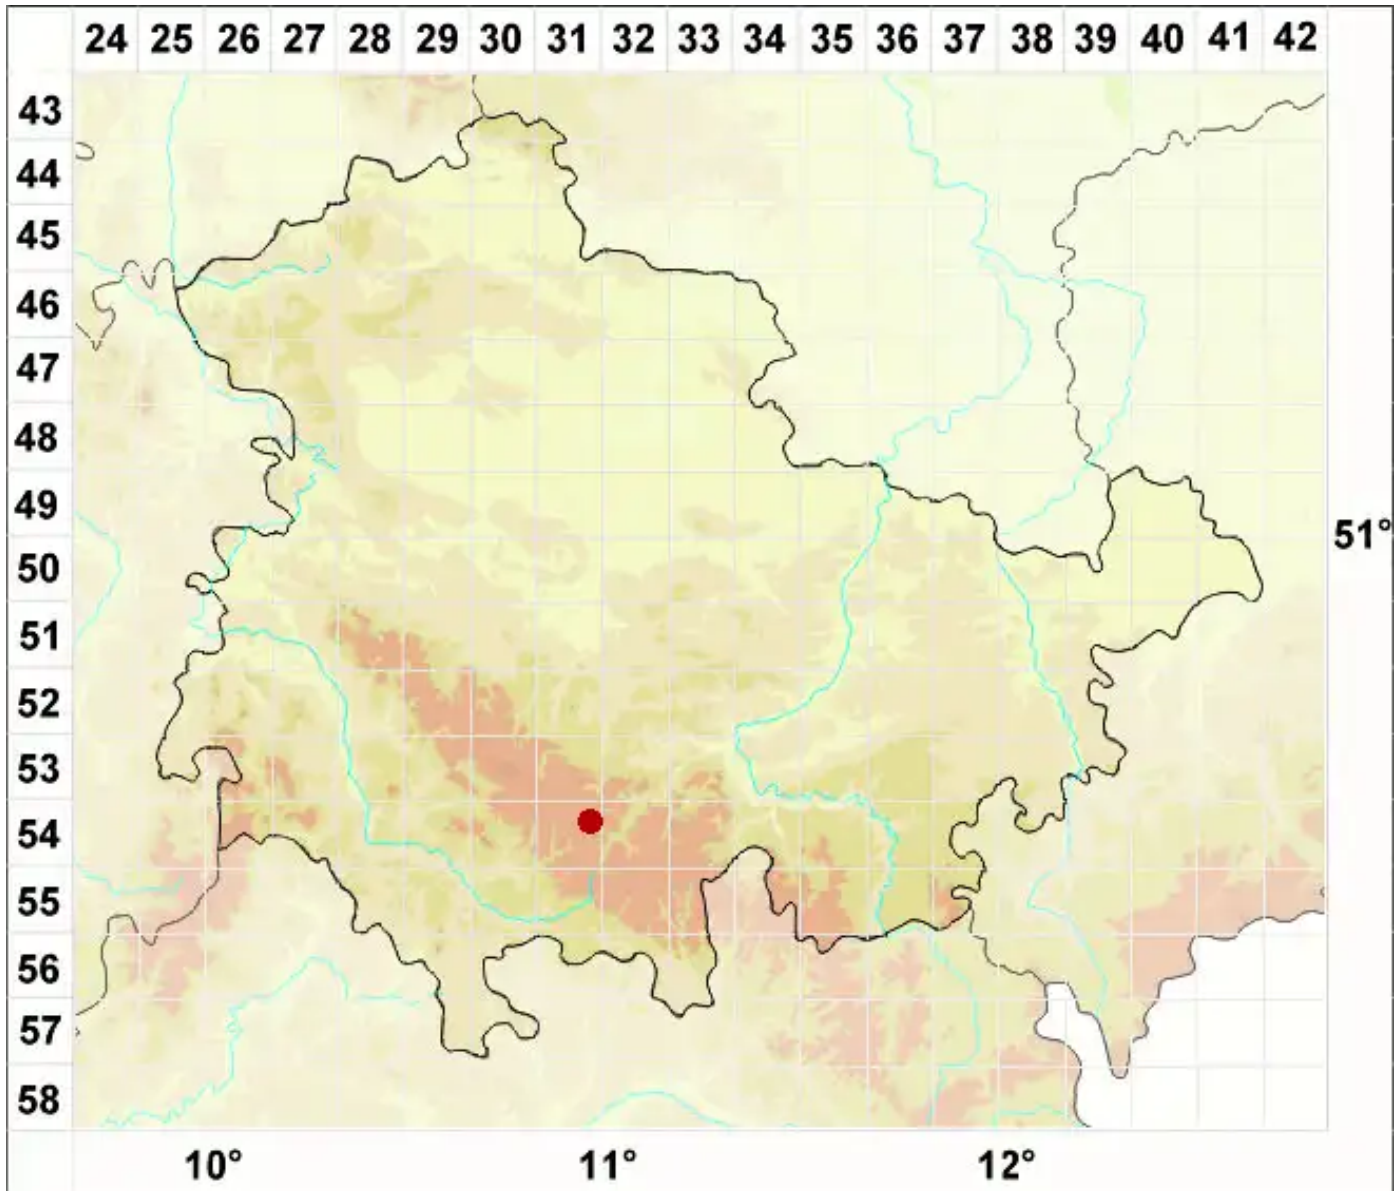

Tephromela pertusarioides (Degel.) Hafellner & Cl. Roux

Weißmehlige-Kuchenflechte

Legende:

Symbole:

Ausgefülltes Symbol:
Zeitraum von 1980 bis heute (Aktuelle Angabe)

Leeres Symbol:
Zeitraum vor 1980 (Altangabe)

Quadrat: Herbarbeleg