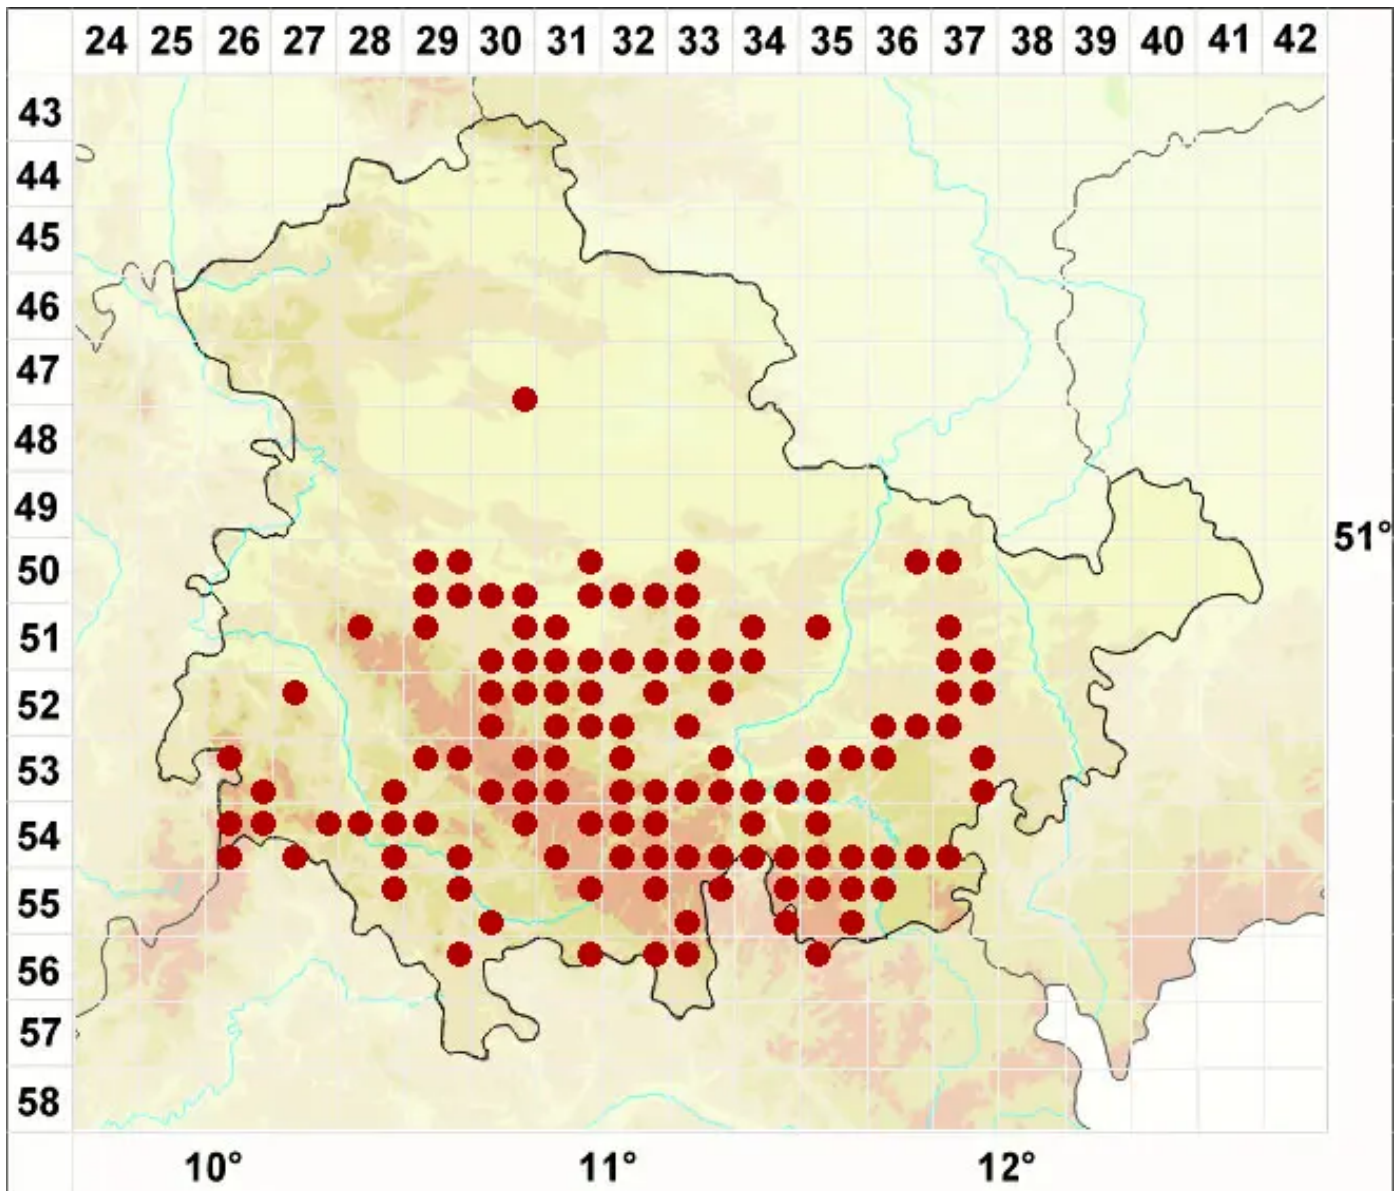

Lecanora persimilis Th. Fr.

Zwerg-Kuchenflechte

Legende:

- Symbole:**
- Ausgefülltes Symbol:
Zeitraum von 1980 bis heute (Aktuelle Angabe)
 - Leeres Symbol:
Zeitraum vor 1980 (Altangabe)
 - Quadrat: Herbarbeleg