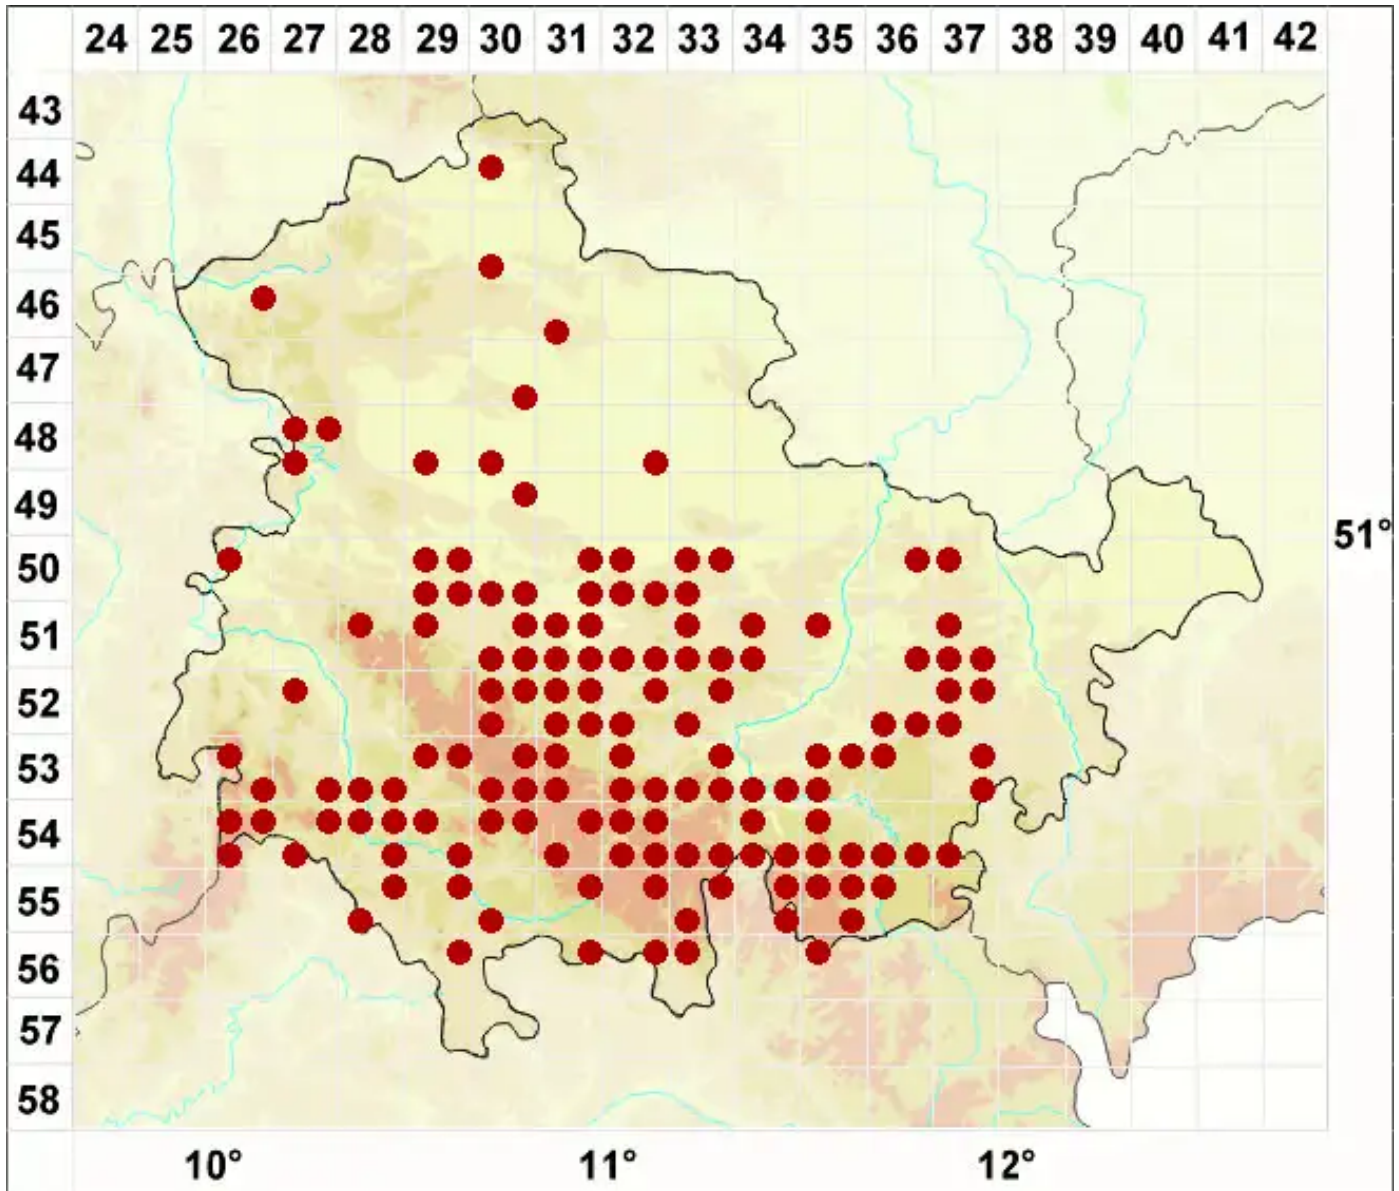

Lecanora persimilis Th. Fr.

Zwerg-Kuchenflechte

Legende:

- Symbole:**
- Ausgefülltes Symbol:
Zeitraum von 1980 bis heute (Aktuelle Angabe)
 - Leeres Symbol:
Zeitraum vor 1980 (Altangabe)
 - Quadrat: Herbarbeleg