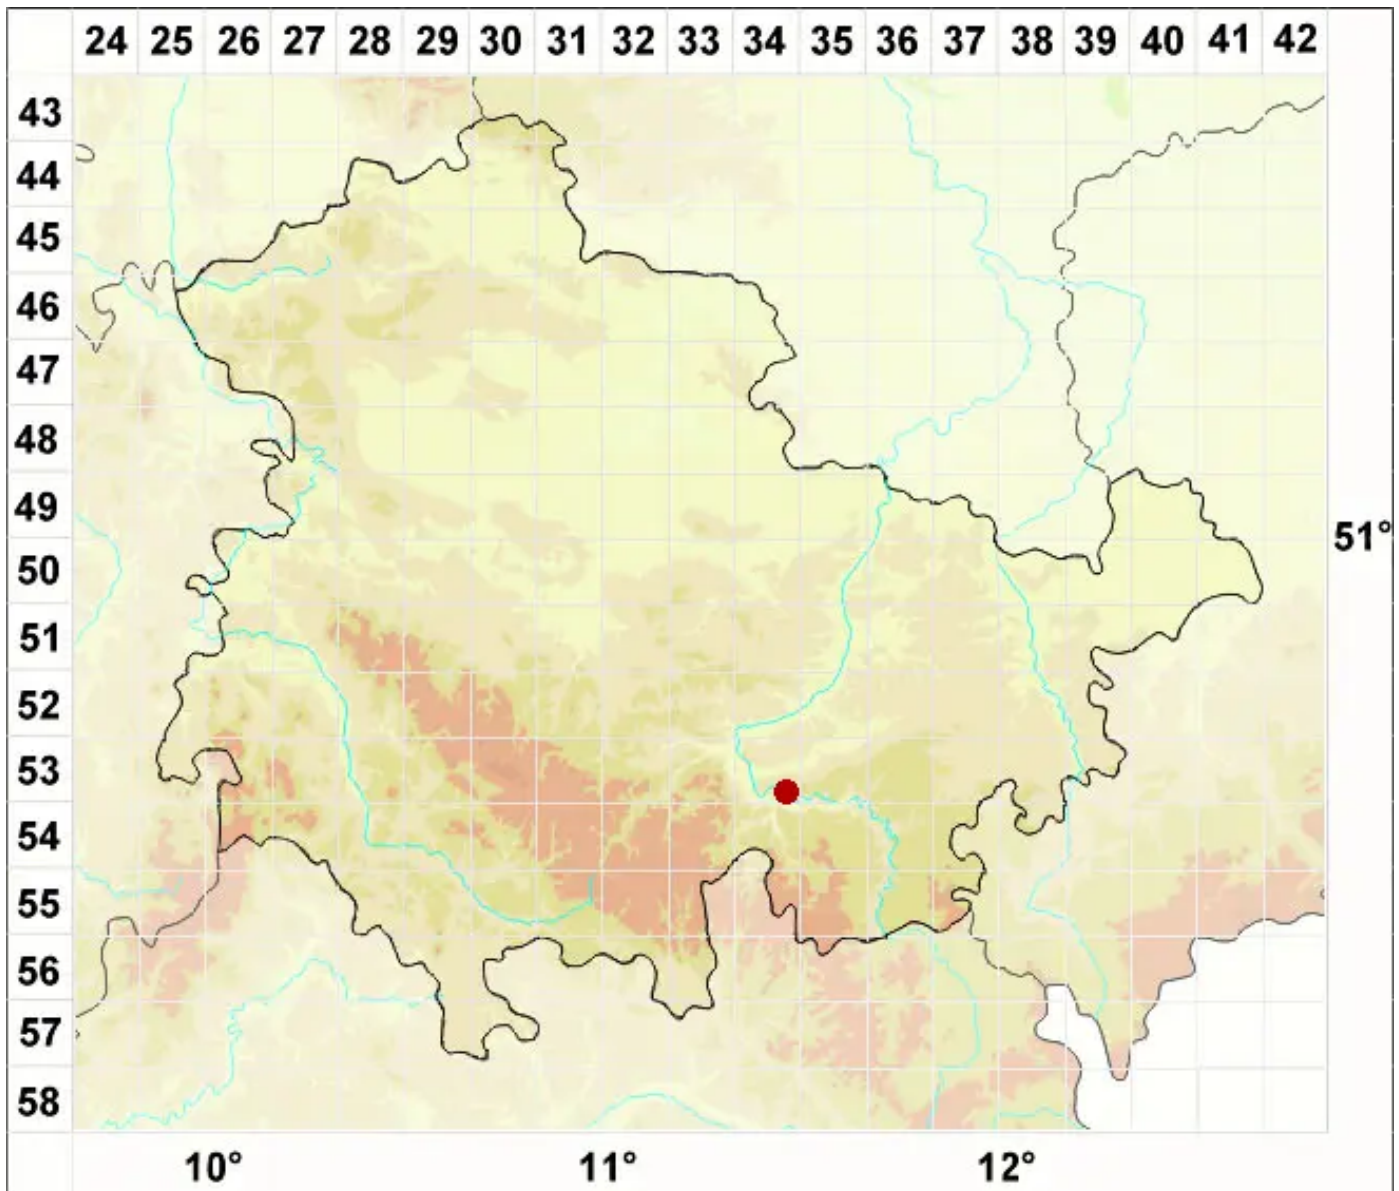

# Lecanora perpruinosa Fröberg

Starkbereifte Kuchenflechte

Legende:

- Symbole:**
- Ausgefülltes Symbol:  
Zeitraum von 1980 bis heute (Aktuelle Angabe)
  - Leeres Symbol:  
Zeitraum vor 1980 (Altangabe)
  - Quadrat: Herbarbeleg