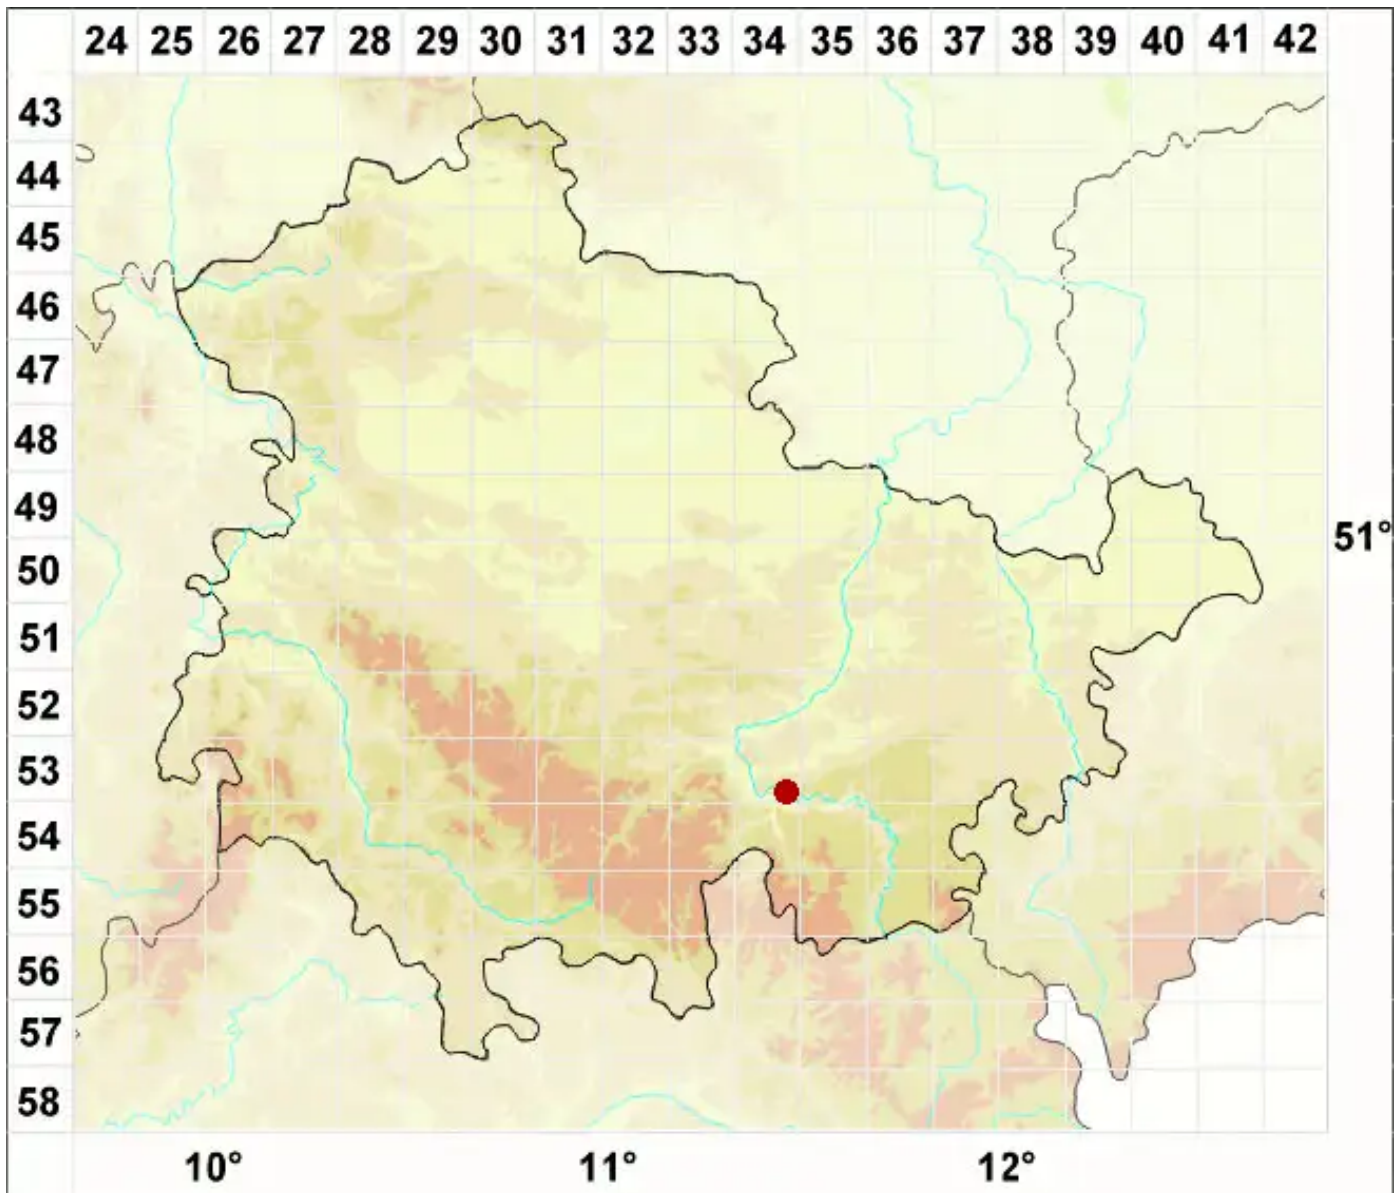

# Lecanora perpruinosa Fröberg

Starkbereifte Kuchenflechte

Legende:

- Symbole:**
- Ausgefülltes Symbol:  
Zeitraum von 1980 bis heute (Aktuelle Angabe)
  - Leeres Symbol:  
Zeitraum vor 1980 (Altangabe)
  - Quadrat: Herbarbeleg