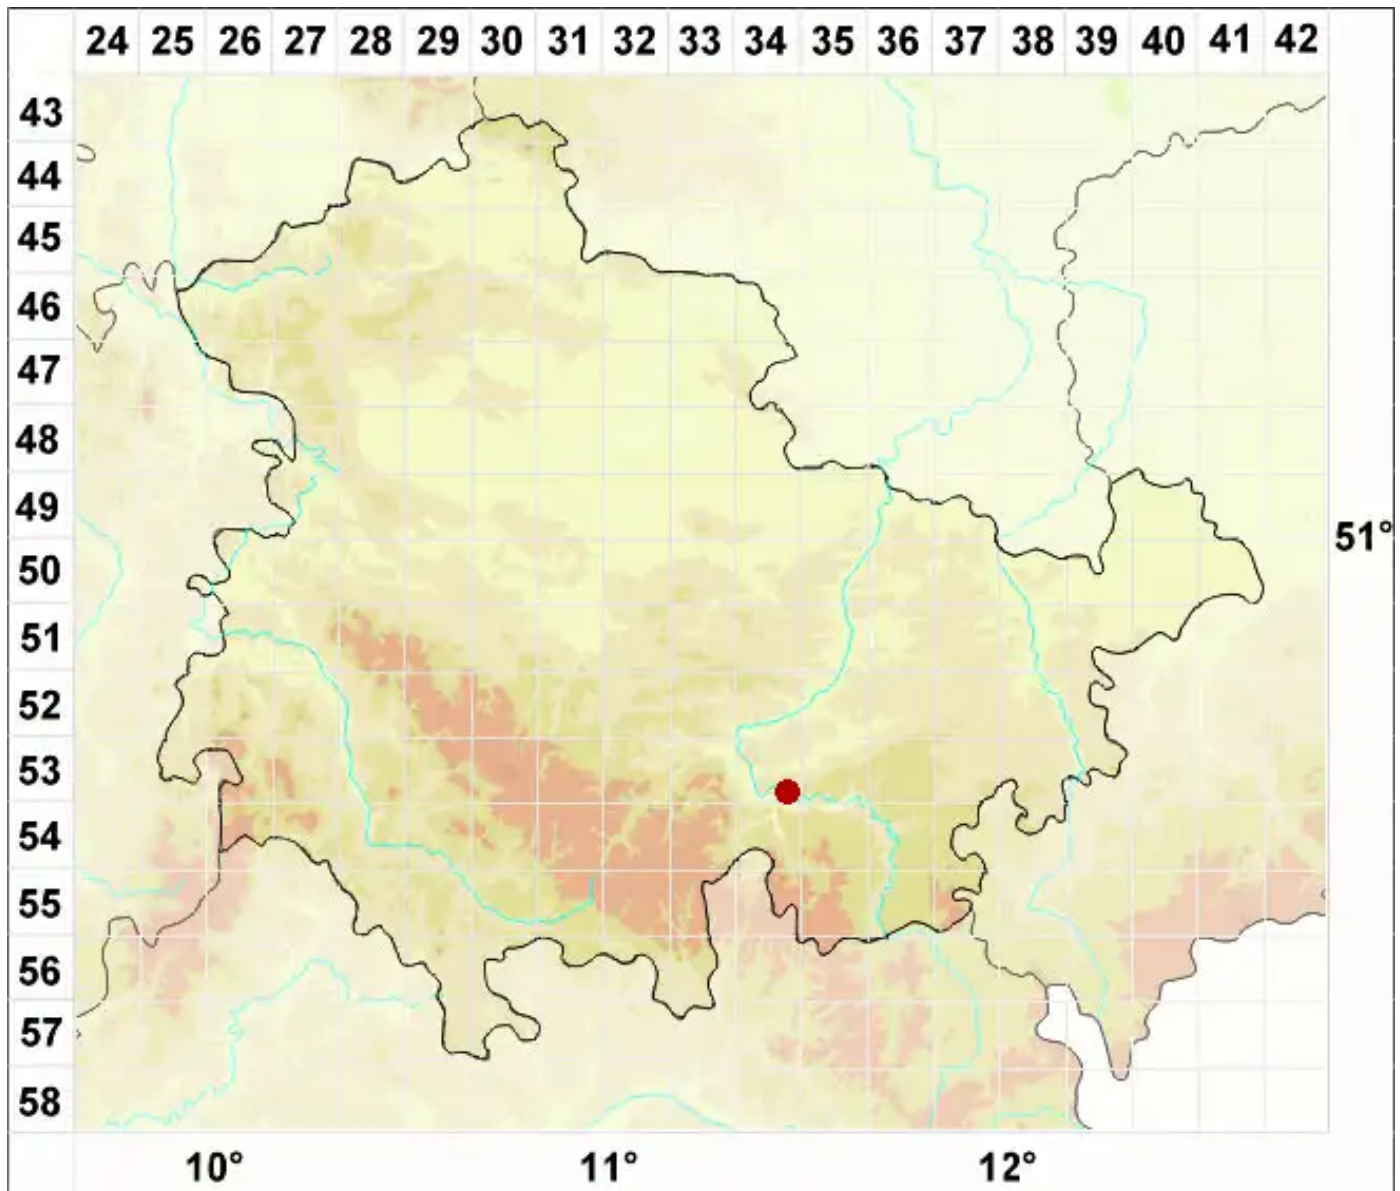

Lecanora perpruinosa Fröberg

Starkbereifte Kuchenflechte

Legende:

- Symbole:**
- Ausgefülltes Symbol:
Zeitraum von 1980 bis heute (Aktuelle Angabe)
 - Leeres Symbol:
Zeitraum vor 1980 (Altangabe)
 - Quadrat: Herbarbeleg